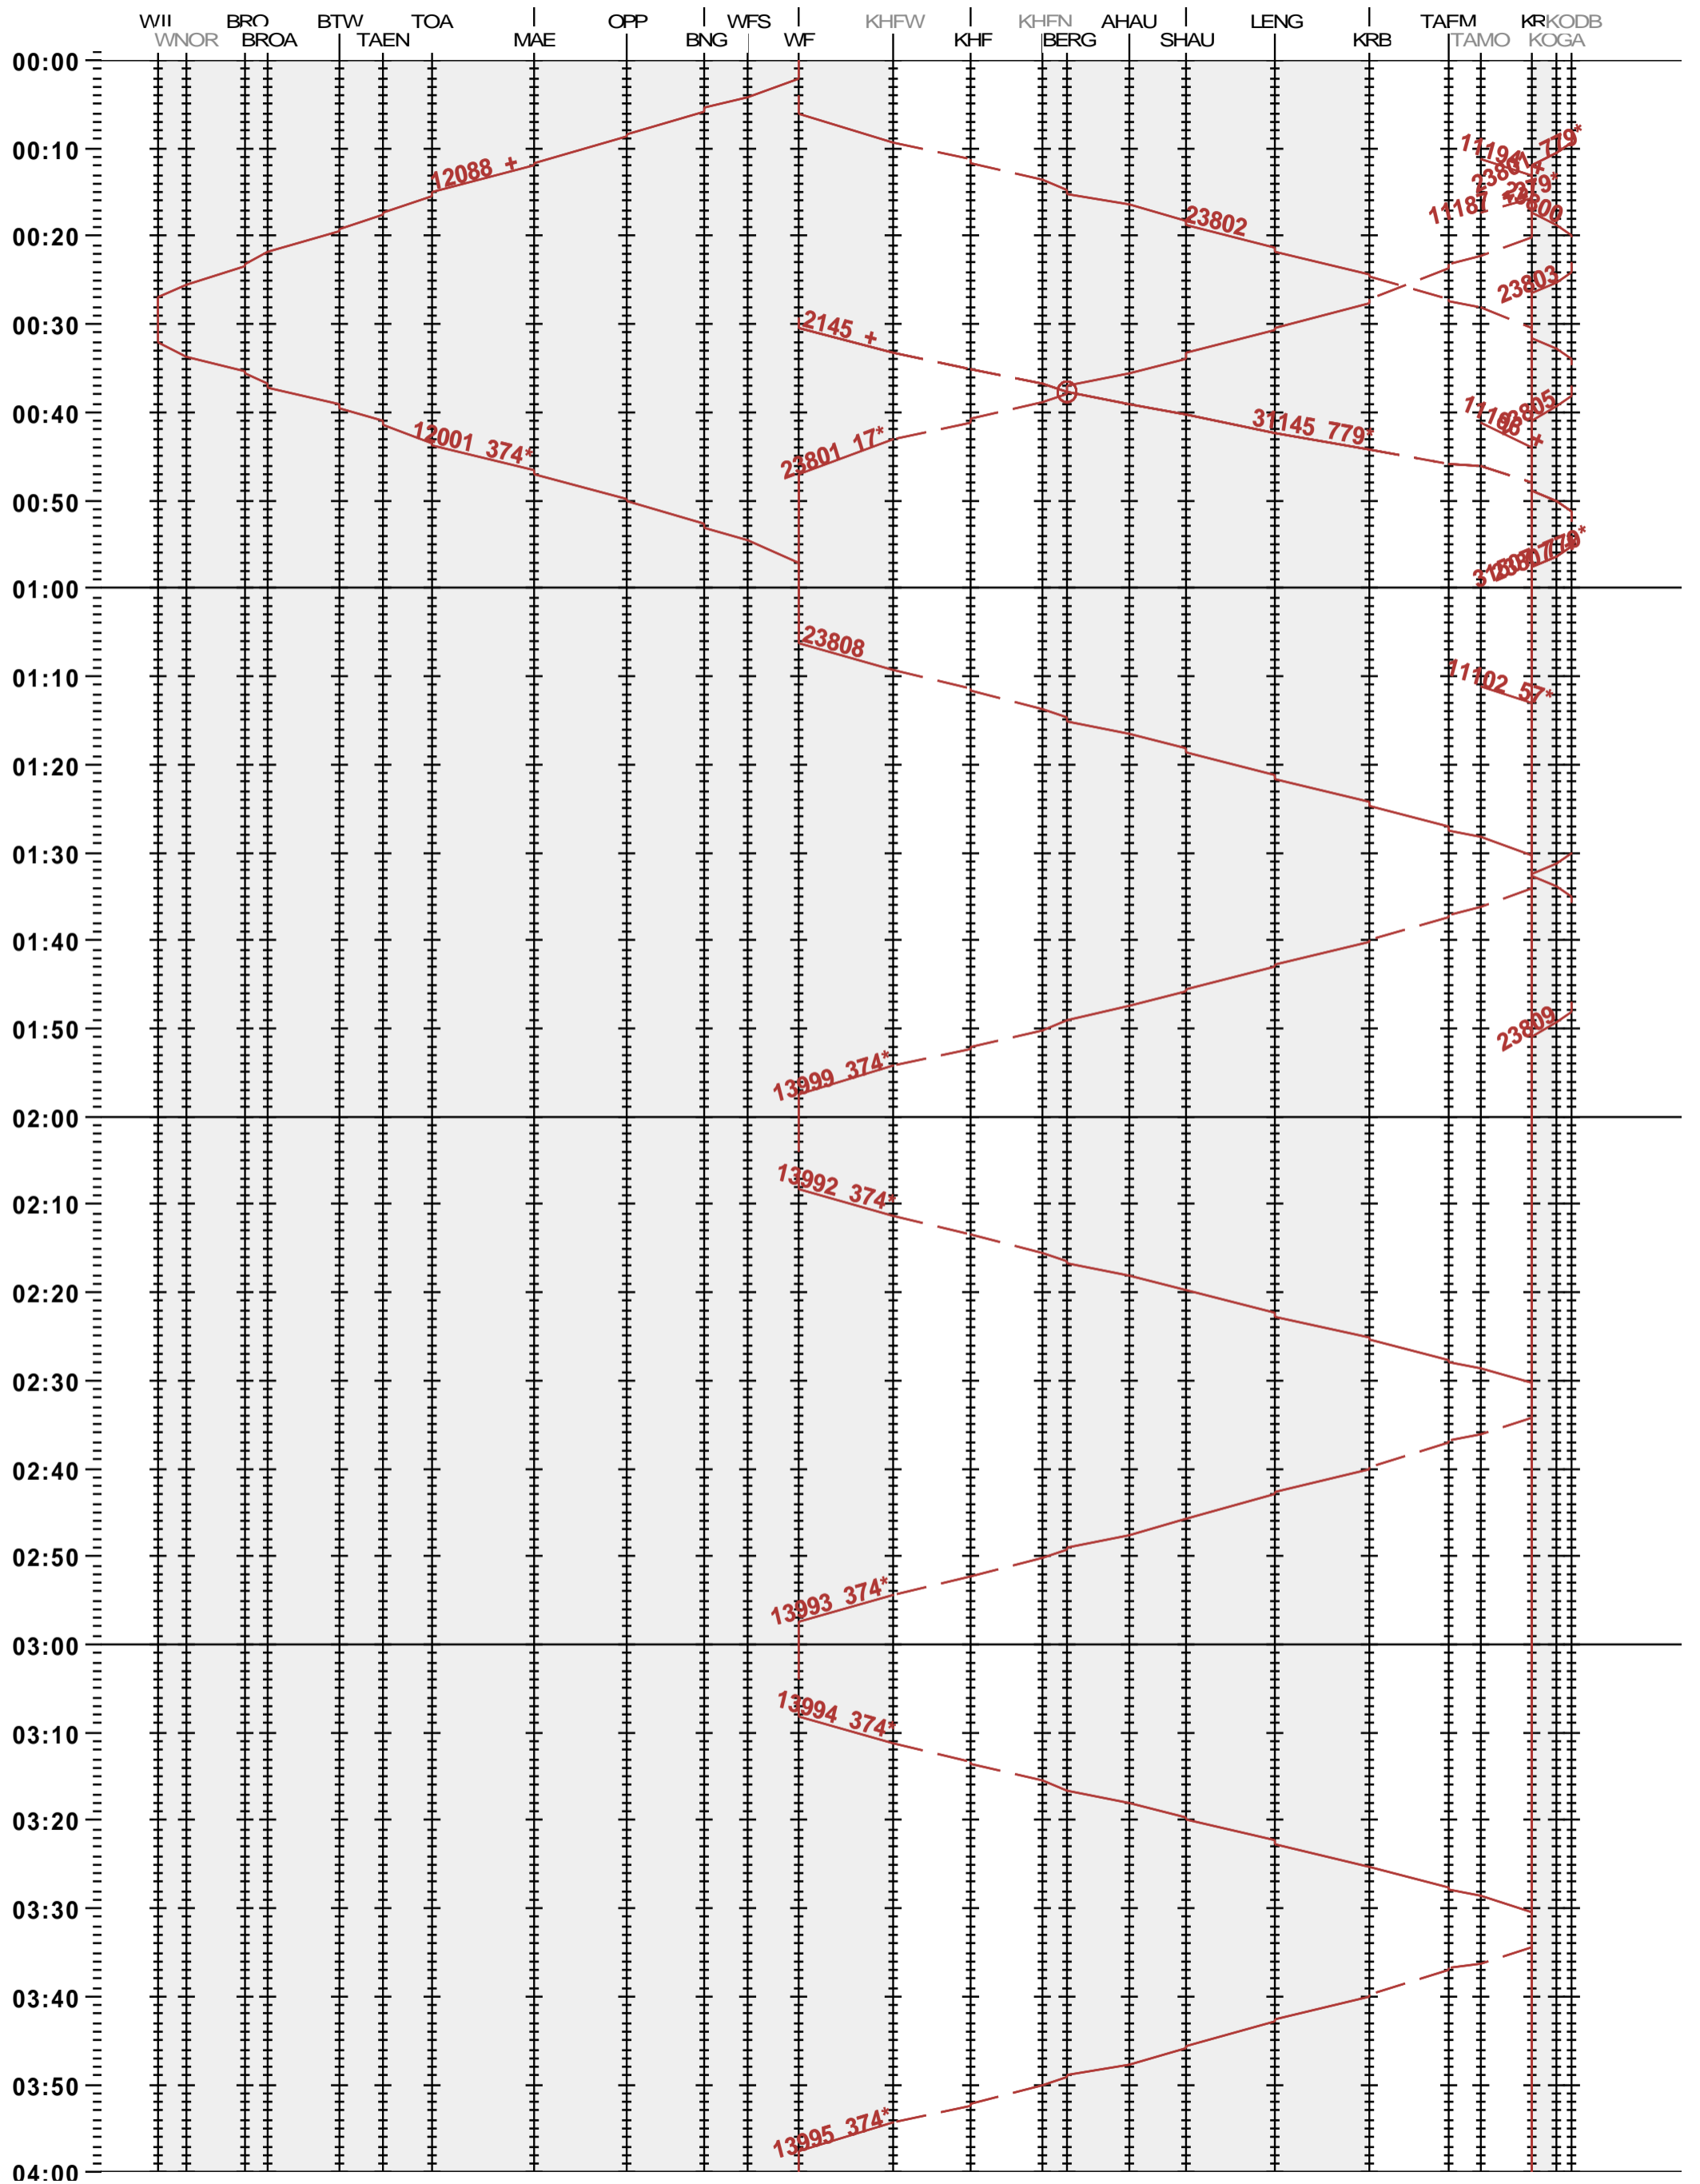

761 - Wil - Weinfelden - Kreuzlingen - Konstanz

Fahrplanperiode 2024 (10.12.2023 – 14.12.2024)

Update

Gültig ab 10.12.2023

761 - Wil - Weinfelden - Kreuzlingen - Konstanz

Fahrplanperiode 2024 (10.12.2023 – 14.12.2024)

Update

Gültig ab 10.12.2023

761 - Wil - Weinfelden - Kreuzlingen - Konstanz

Fahrplanperiode 2024 (10.12.2023 – 14.12.2024)

Update

Gültig ab 10.12.2023

761 - Wil - Weinfelden - Kreuzlingen - Konstanz

Fahrplanperiode 2024 (10.12.2023 - 14.12.2024)

Update

Gültig ab 10.12.2023

761 - Wil - Weinfelden - Kreuzlingen - Konstanz

Fahrplanperiode 2024 (10.12.2023 – 14.12.2024)

Update

Gültig ab

10.12.2023

761 - Wil - Weinfelden - Kreuzlingen - Konstanz

Fahrplanperiode 2024 (10.12.2023 – 14.12.2024)

Update

Gültig ab 10.12.2023