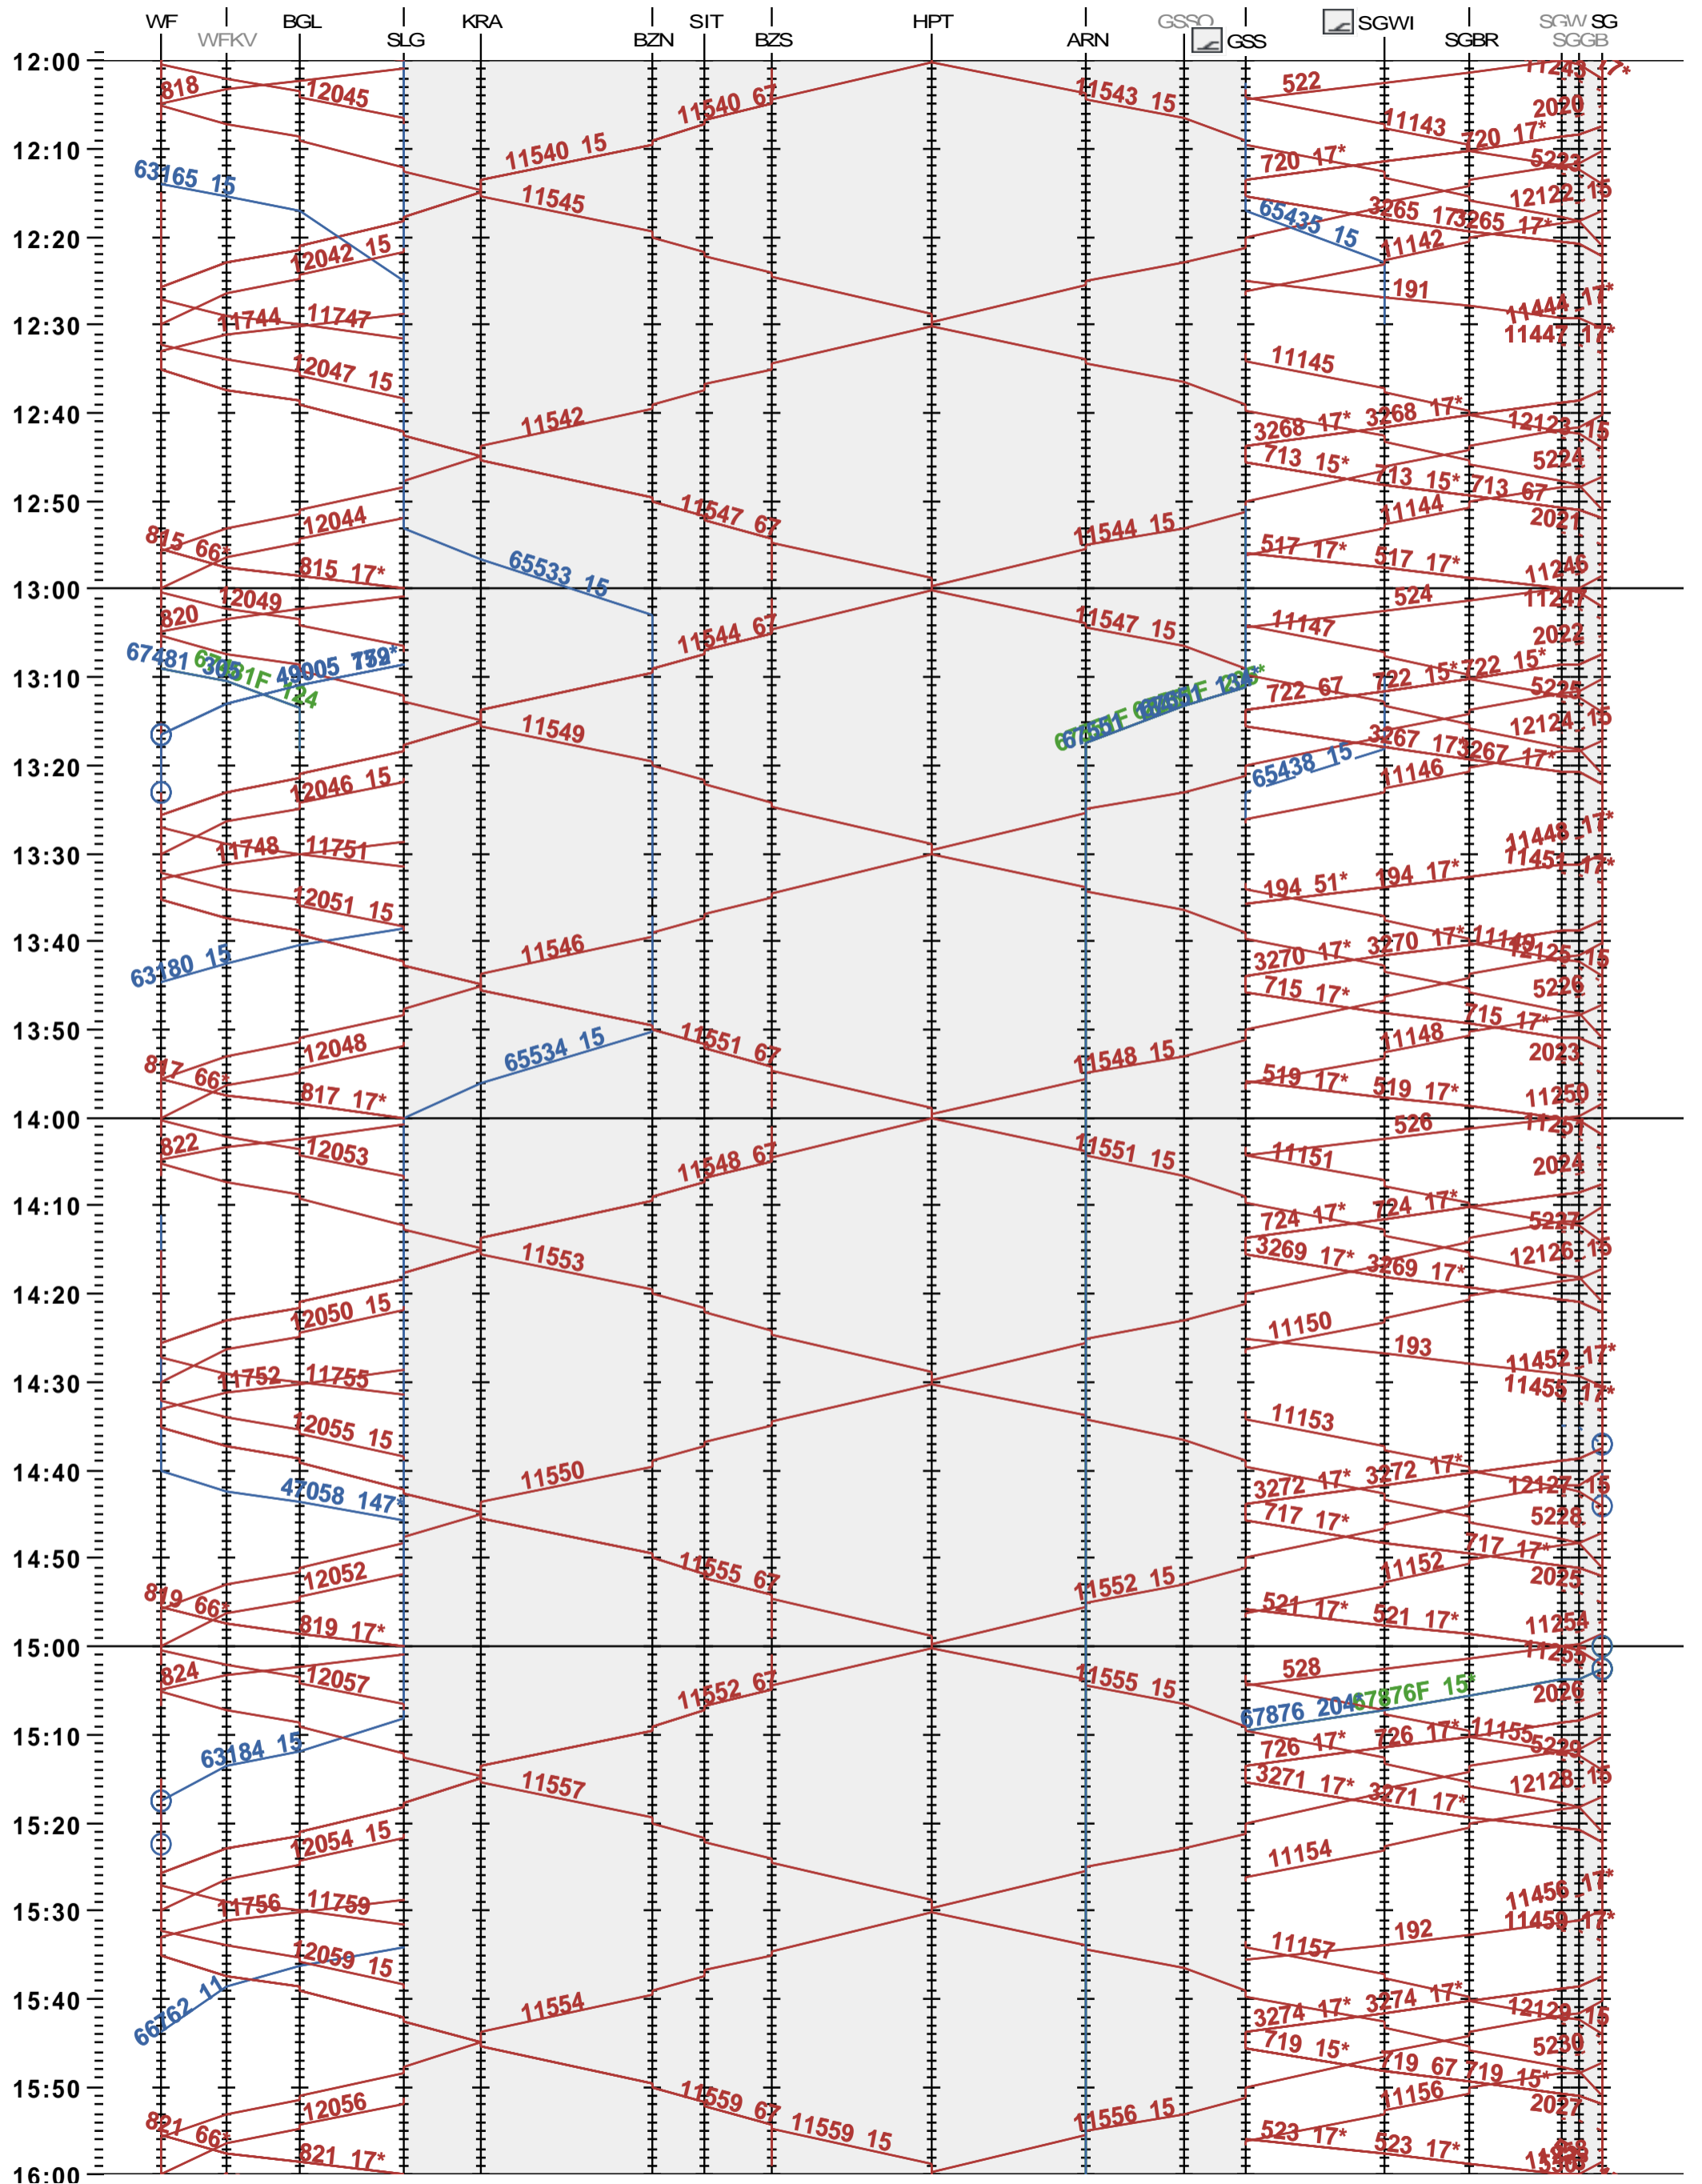

742 - Weinfelden - Sulgen - Gossau SG - St. Gallen

Fahrplanperiode 2024 (10.12.2023 - 14.12.2024)

Update

Gültig ab 10.12.2023

742 - Weinfelden - Sulgen - Gossau SG - St. Gallen

Fahrplanperiode 2024 (10.12.2023 - 14.12.2024)

Update

Gültig ab 10.12.2023

742 - Weinfelden - Sulgen - Gossau SG - St. Gallen

Fahrplanperiode 2024 (10.12.2023 - 14.12.2024)

Update

Gültig ab 10.12.2023

742 - Weinfelden - Sulgen - Gossau SG - St. Gallen

Fahrplanperiode 2024 (10.12.2023 - 14.12.2024)