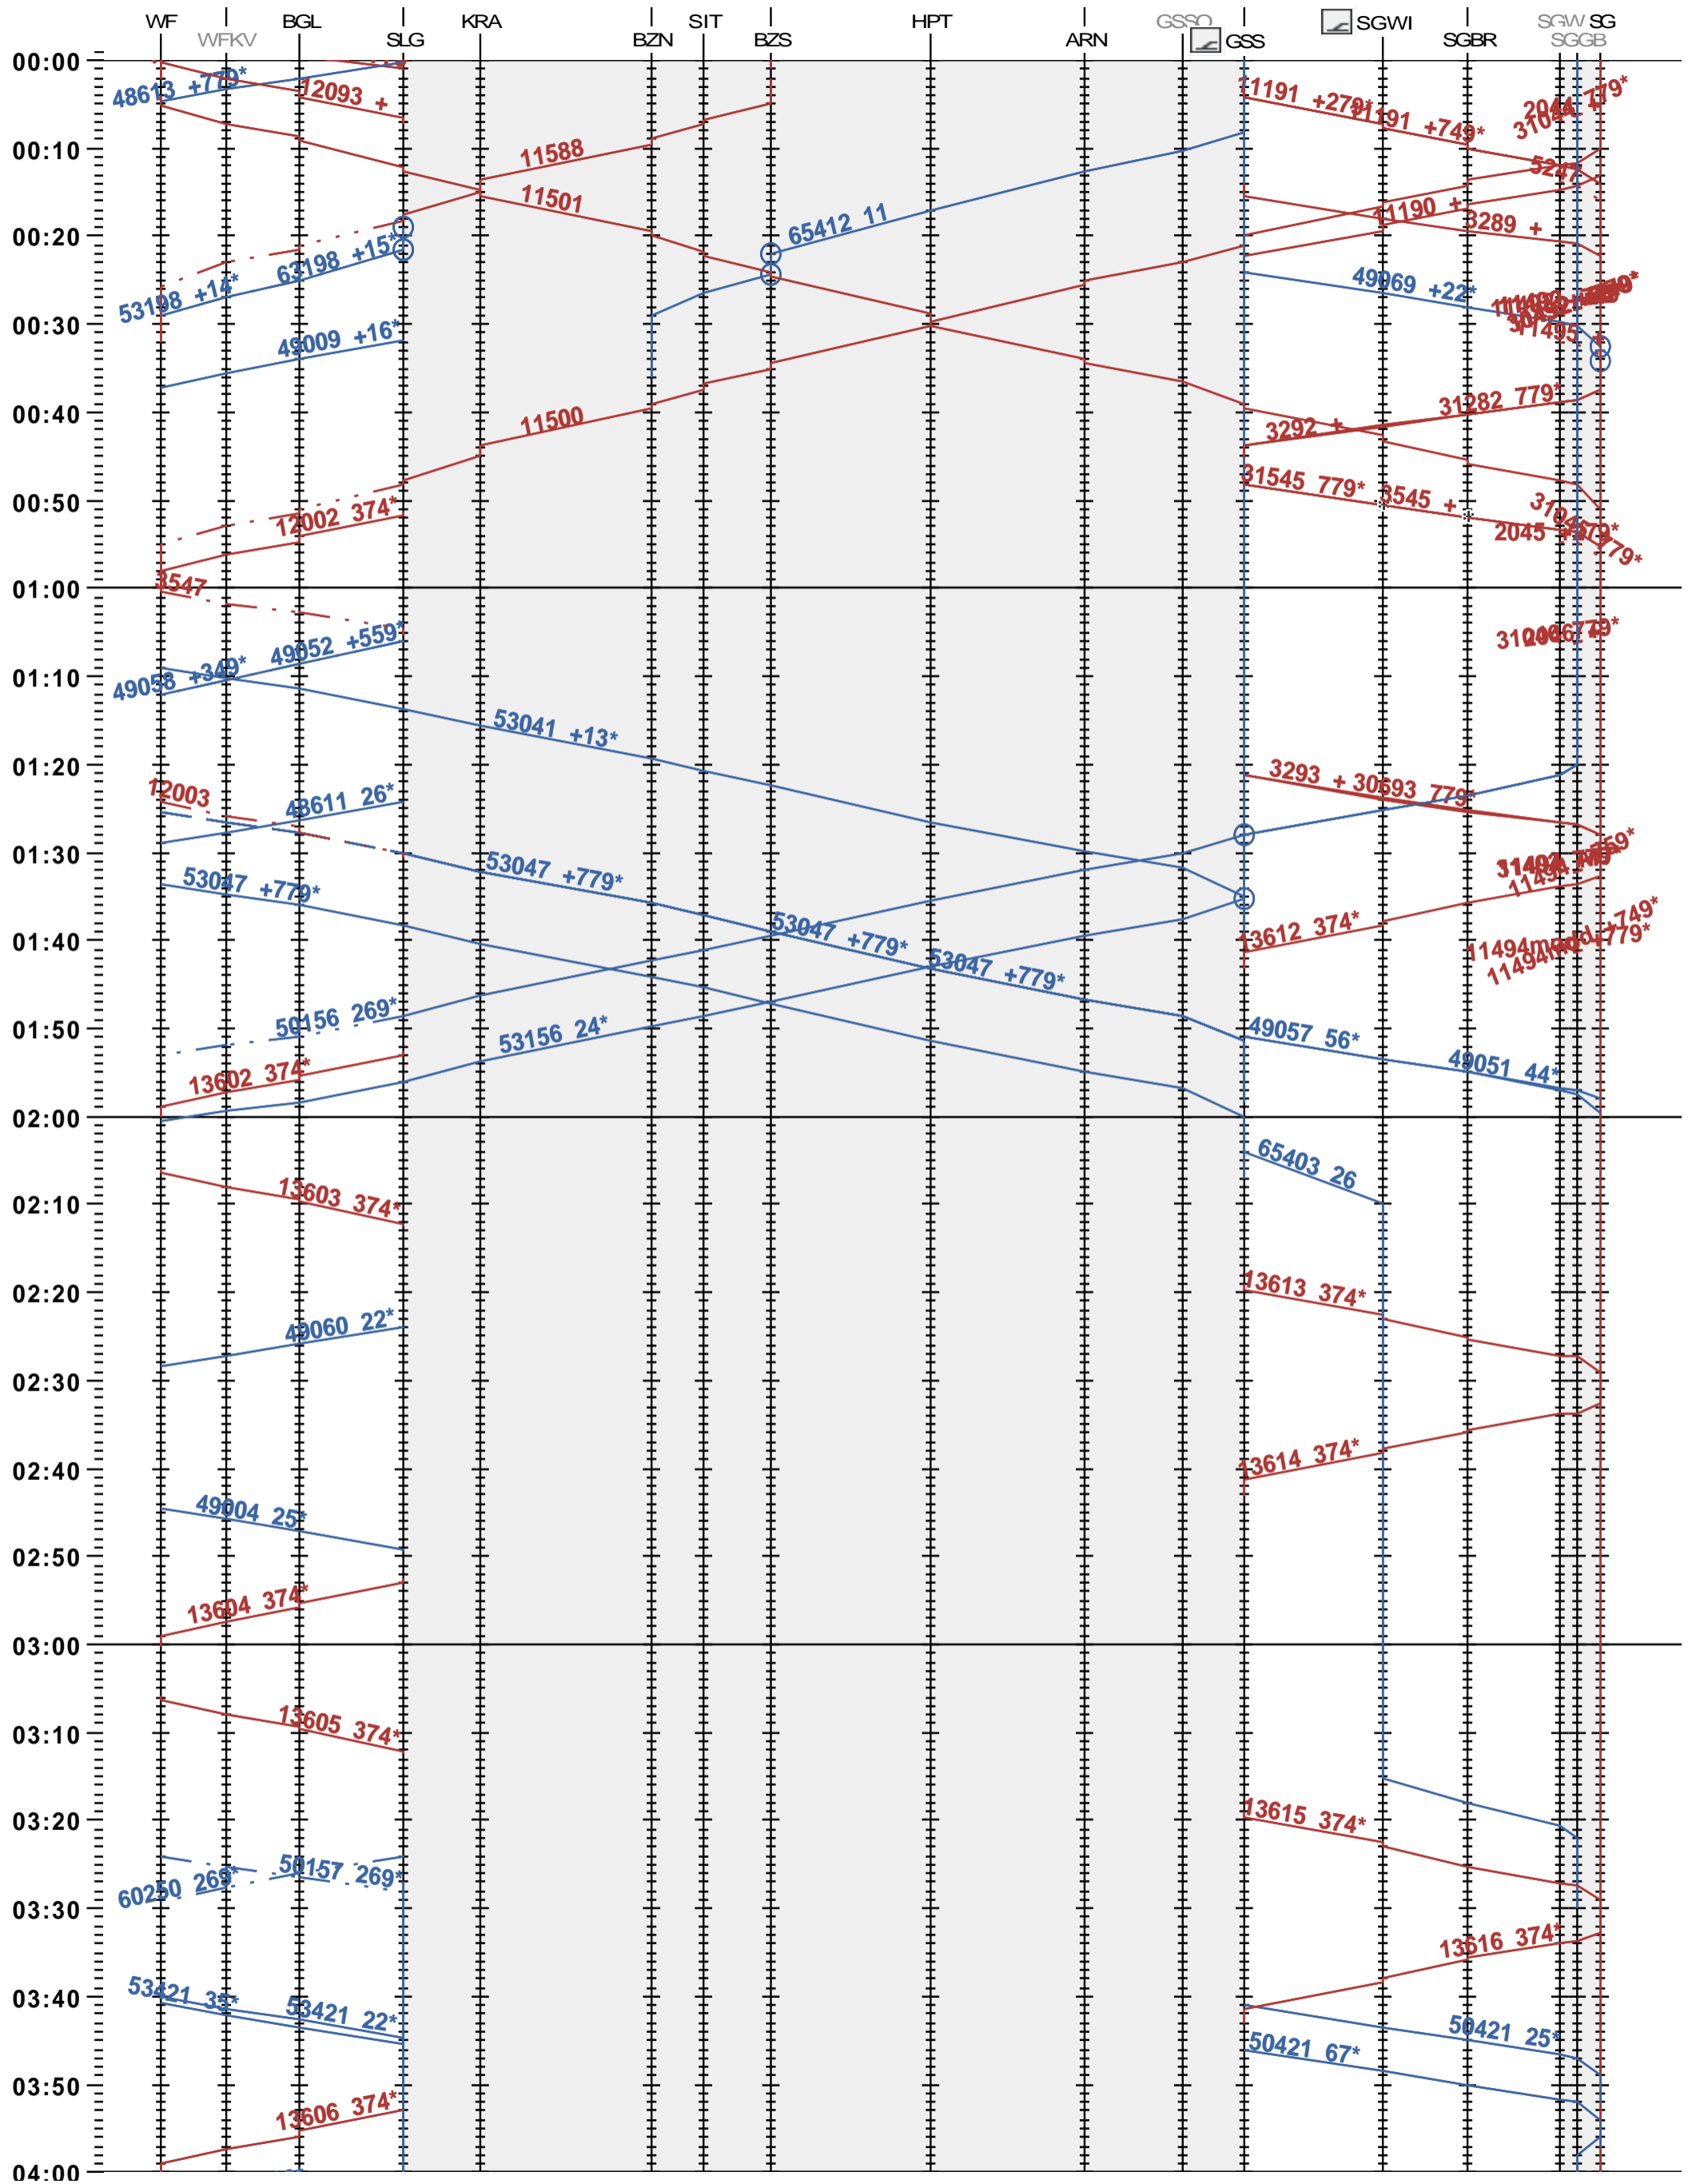

742 - Weinfelden - Sulgen - Gossau SG - St. Gallen

Fahrplanperiode 2024 (10.12.2023 - 14.12.2024)

Update

Gültig ab 10.12.2023

742 - Weinfelden - Sulgen - Gossau SG - St. Gallen

Fahrplanperiode 2024 (10.12.2023 - 14.12.2024)

Update

Gültig ab 10.12.2023

742 - Weinfelden - Sulgen - Gossau SG - St. Gallen

Fahrplanperiode 2024 (10.12.2023 - 14.12.2024)

Update

Gültig ab 10.12.2023

742 - Weinfelden - Sulgen - Gossau SG - St. Gallen

Fahrplanperiode 2024 (10.12.2023 - 14.12.2024)