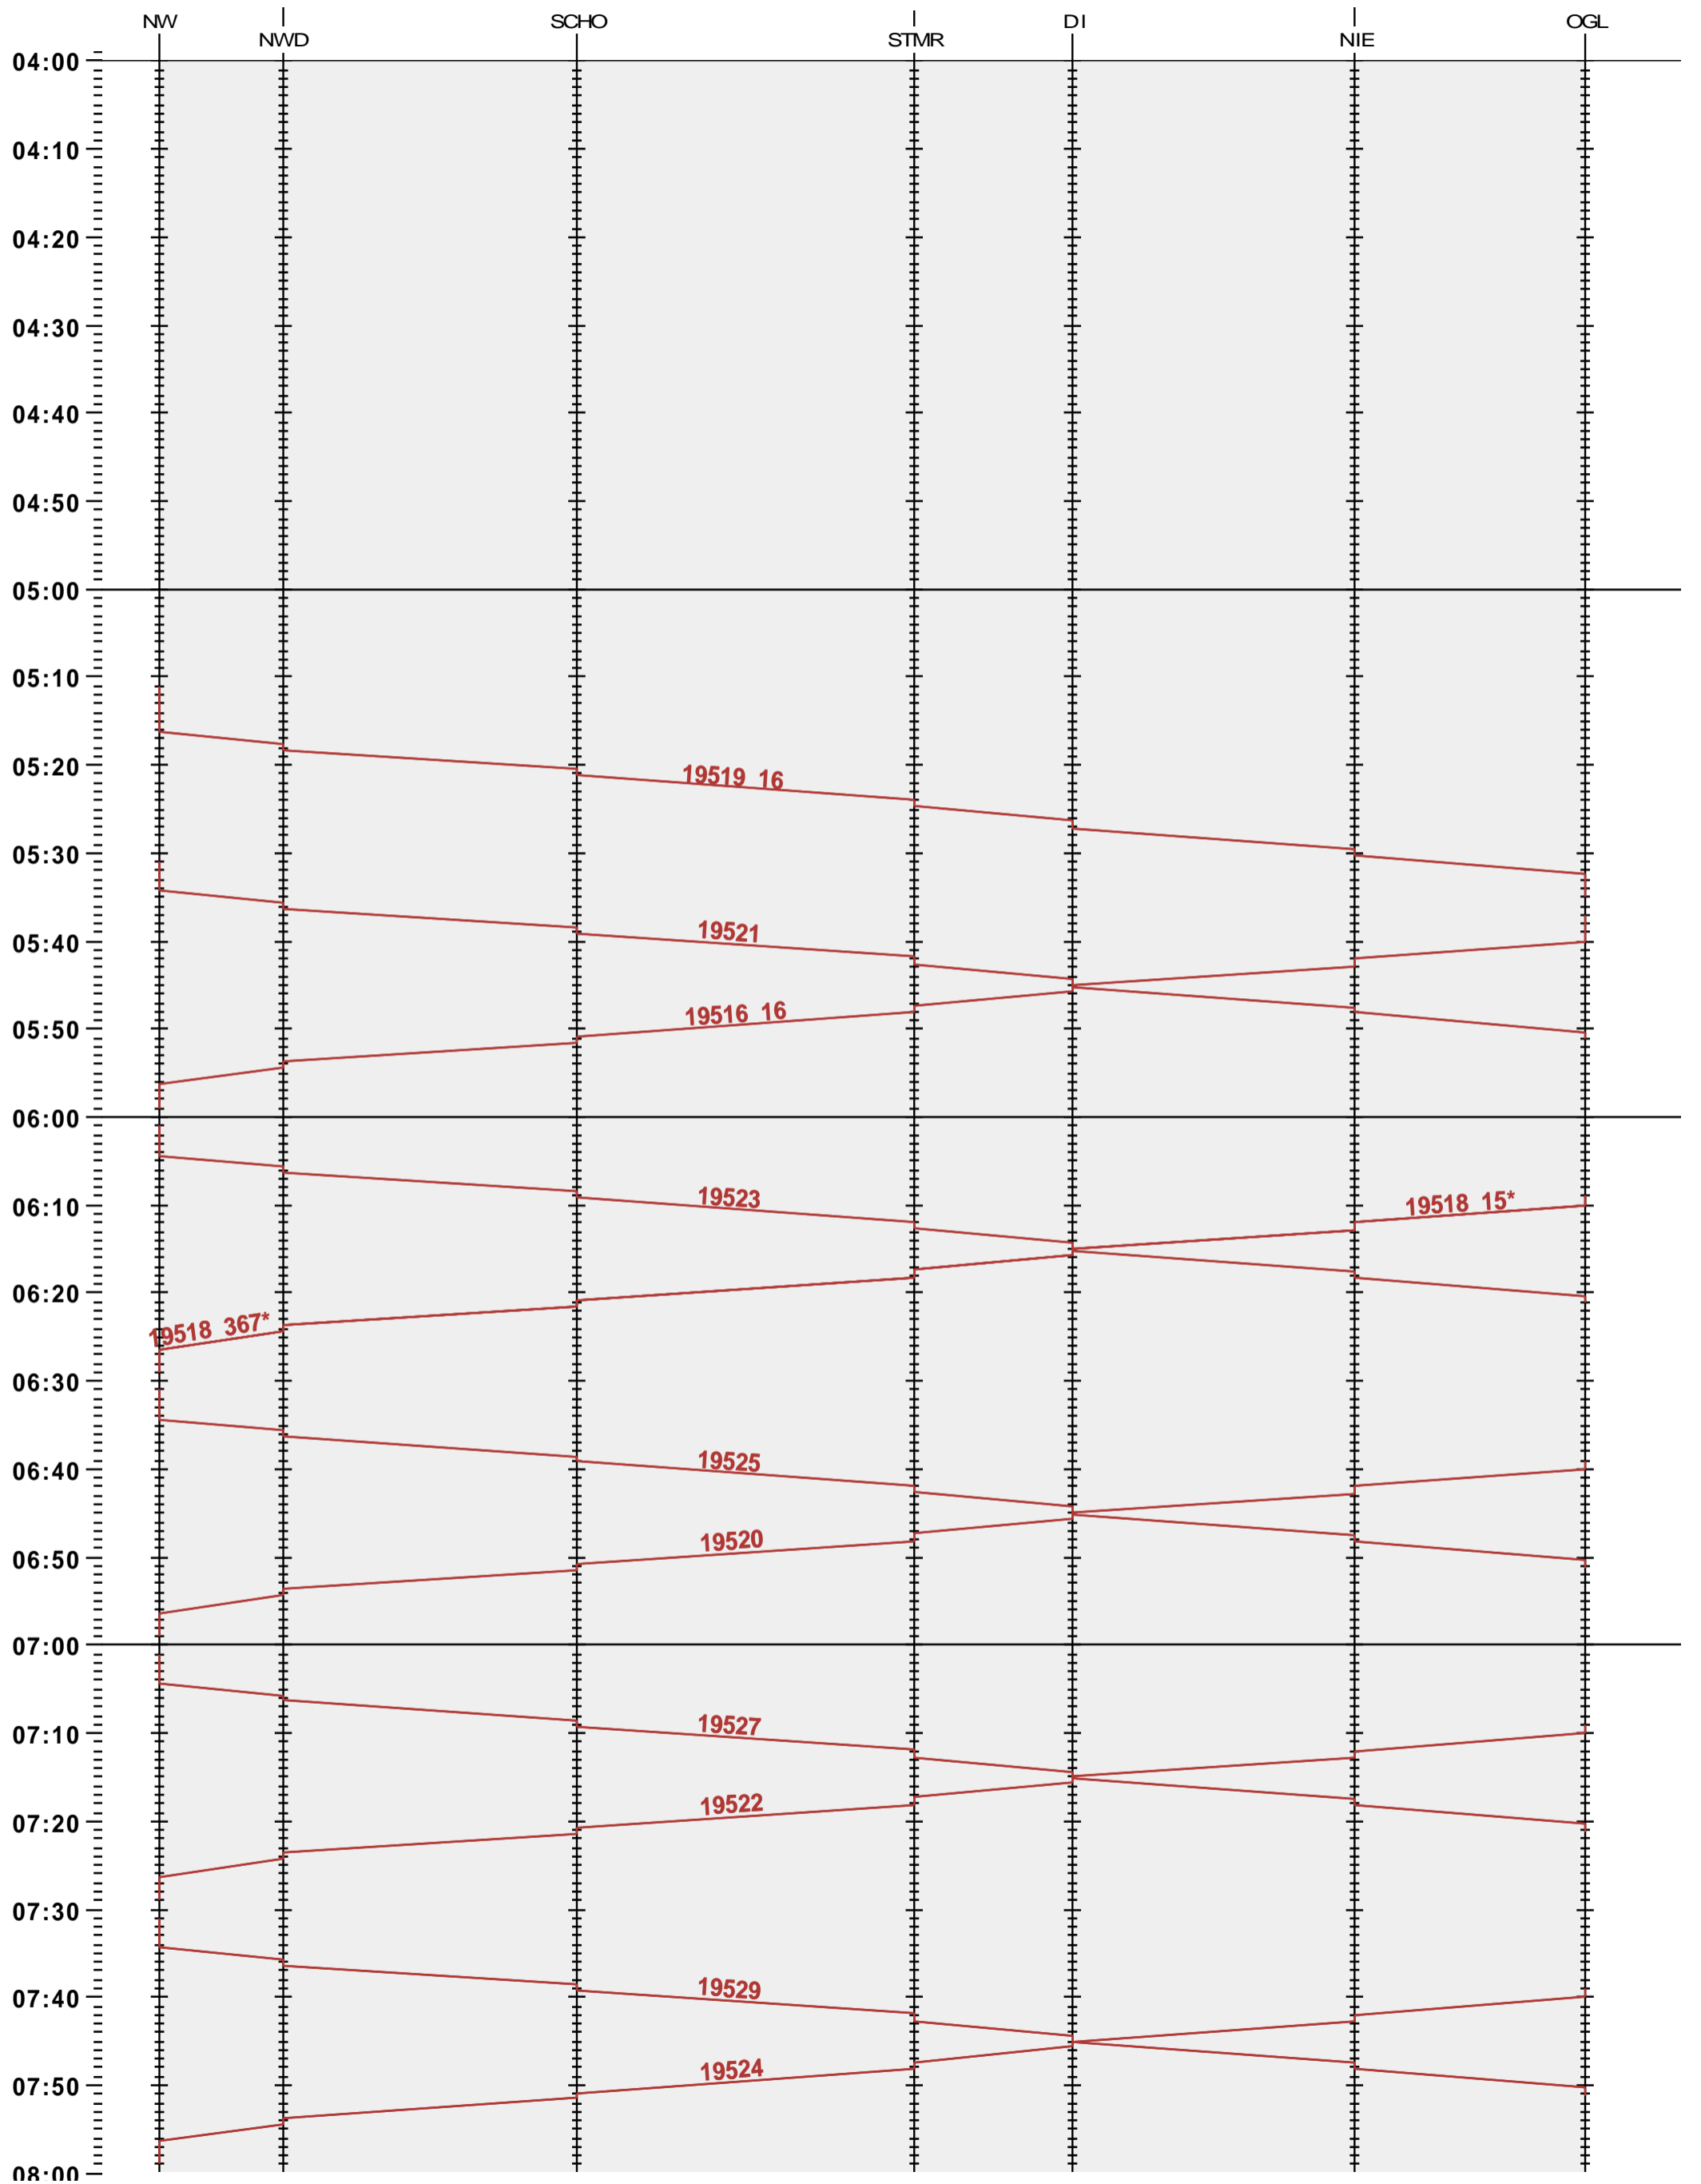

612 - Niederweningen - Oberglatt

Fahrplanperiode 2024 (10.12.2023 – 14.12.2024)

Update

Gültig ab 10.12.2023

612 - Niederweningen - Oberglatt

Fahrplanperiode 2024 (10.12.2023 – 14.12.2024)

Update

Gültig ab 10.12.2023