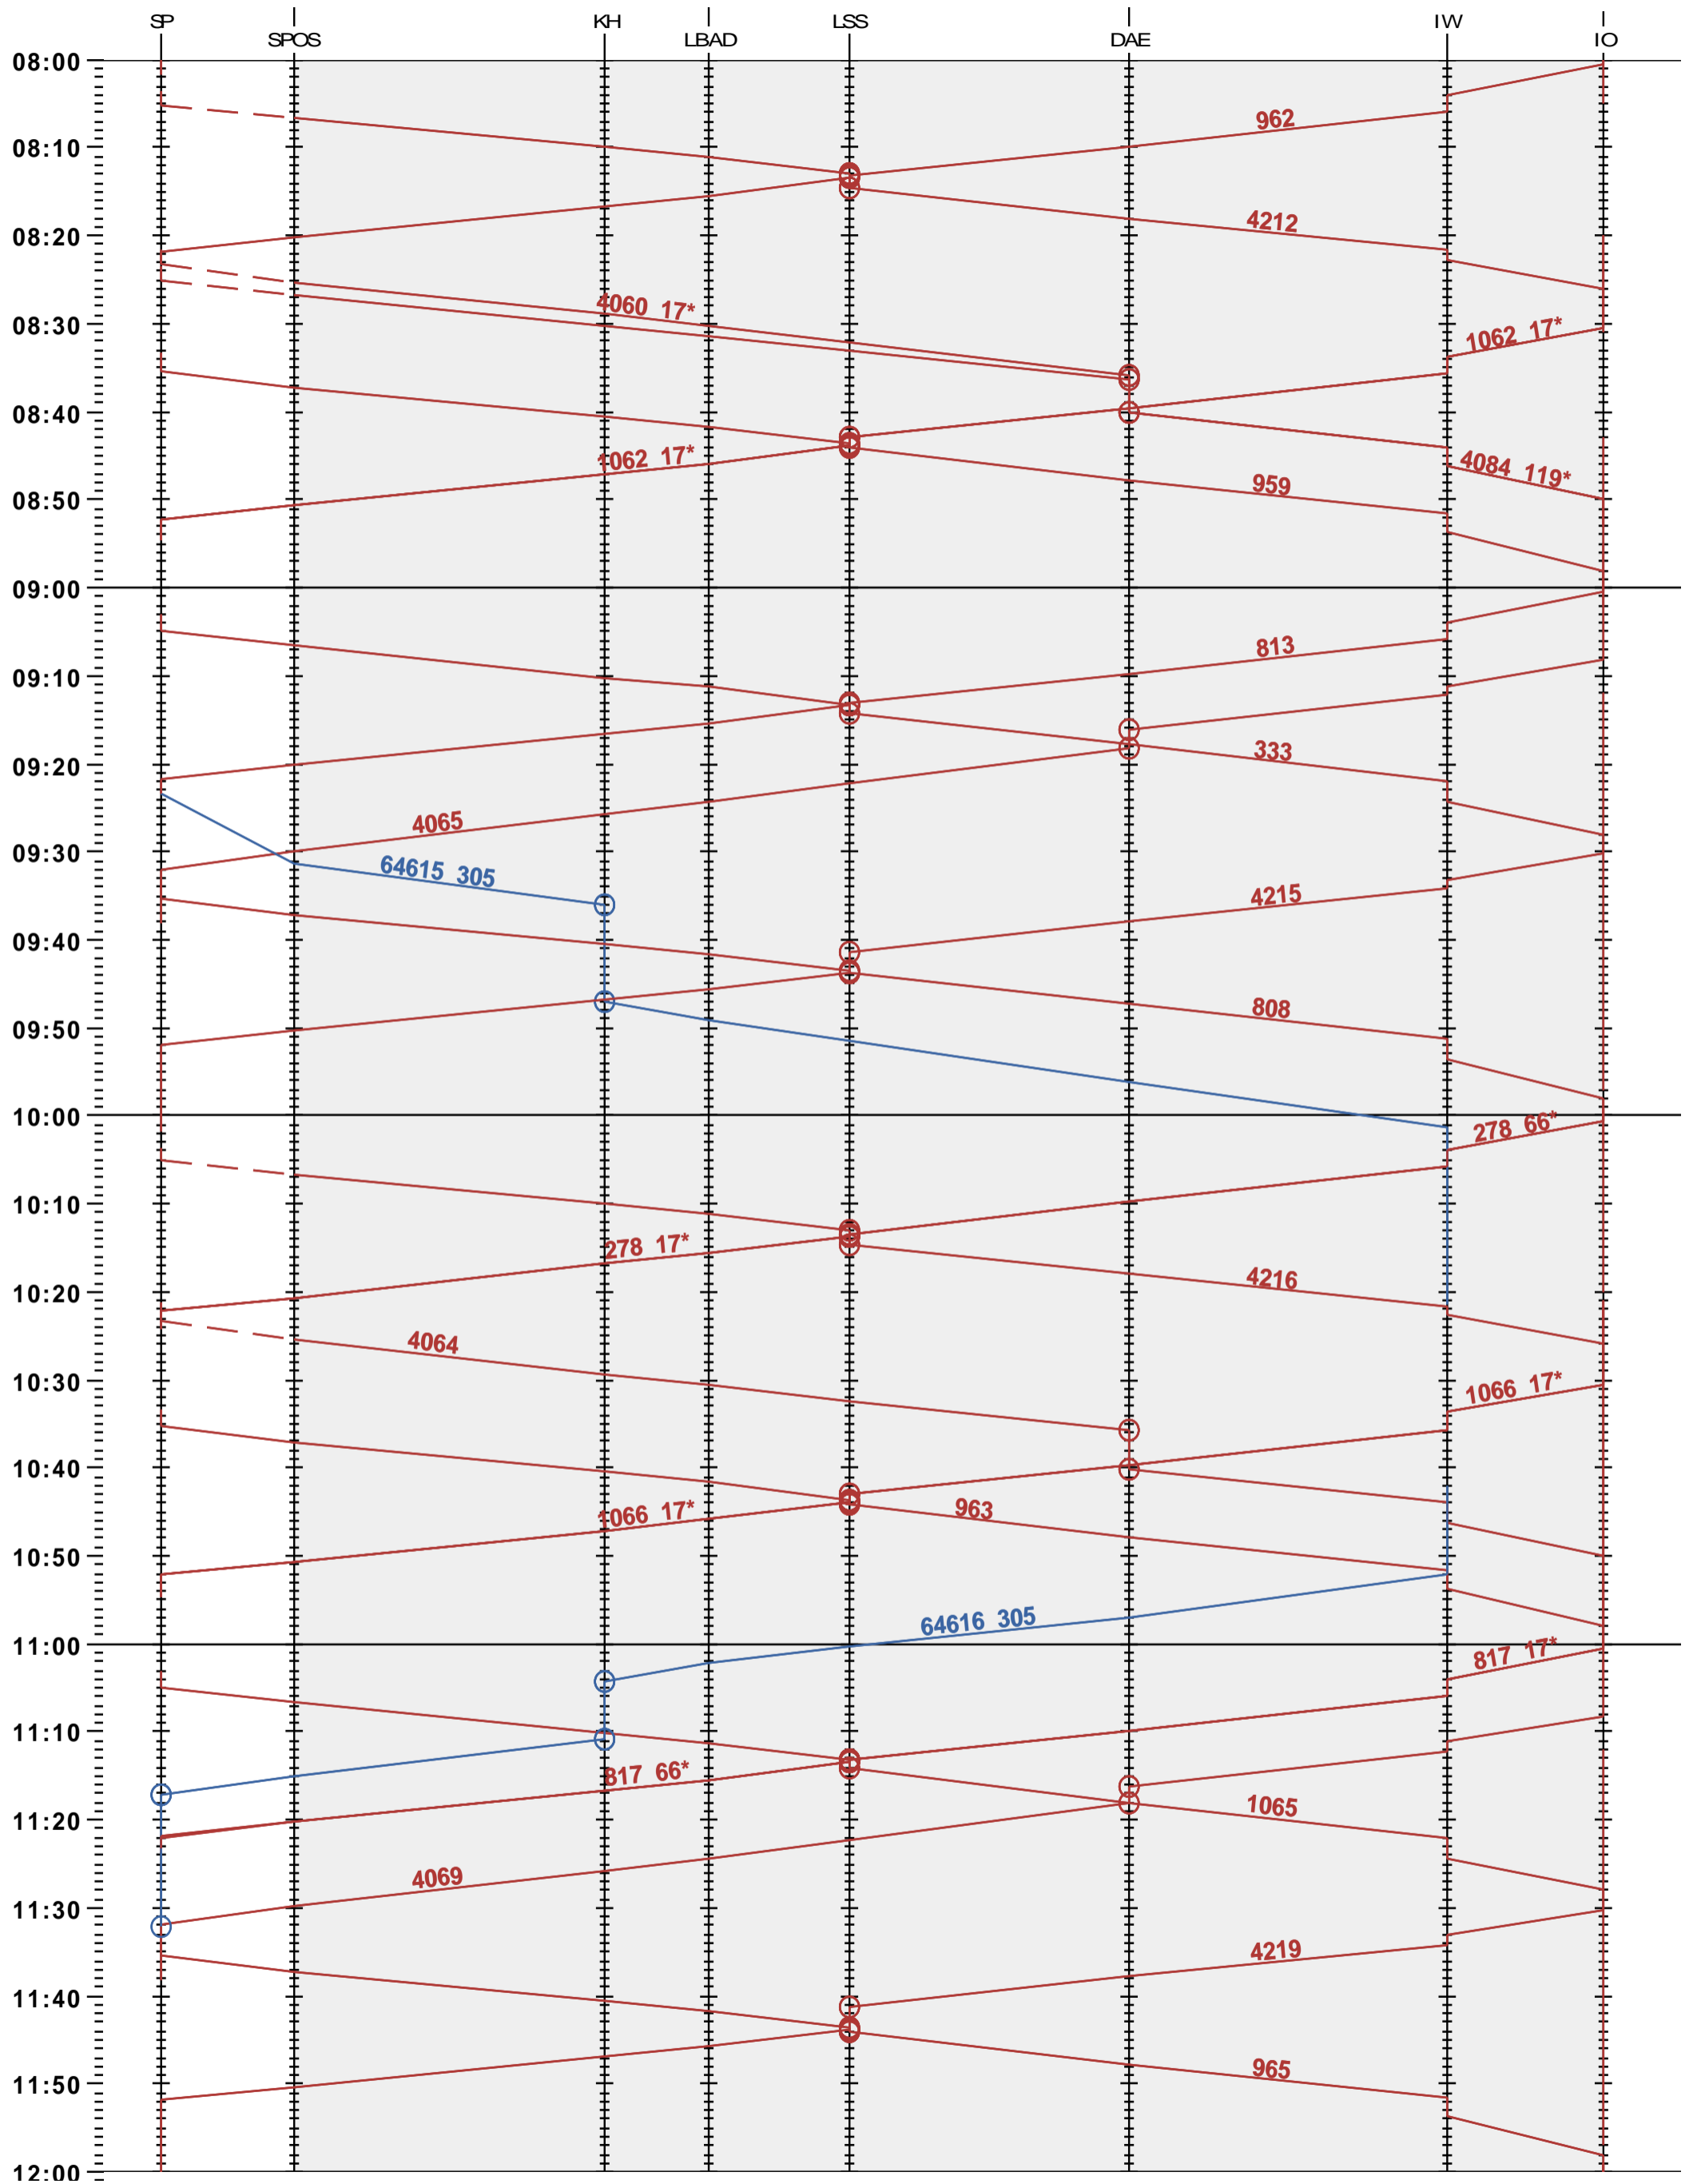

362 - Spiez - Interlaken Ost

Fahrplanperiode 2024 (10.12.2023 – 14.12.2024)

Update

Gültig ab 10.12.2023

362 - Spiez - Interlaken Ost

Fahrplanperiode 2024 (10.12.2023 - 14.12.2024)

Update

Gültig ab 10.12.2023

362 - Spiez - Interlaken Ost

Fahrplanperiode 2024 (10.12.2023 – 14.12.2024)

Update

Gültig ab 10.12.2023

362 - Spiez - Interlaken Ost

Fahrplanperiode 2024 (10.12.2023 – 14.12.2024)

Update

Gültig ab 10.12.2023