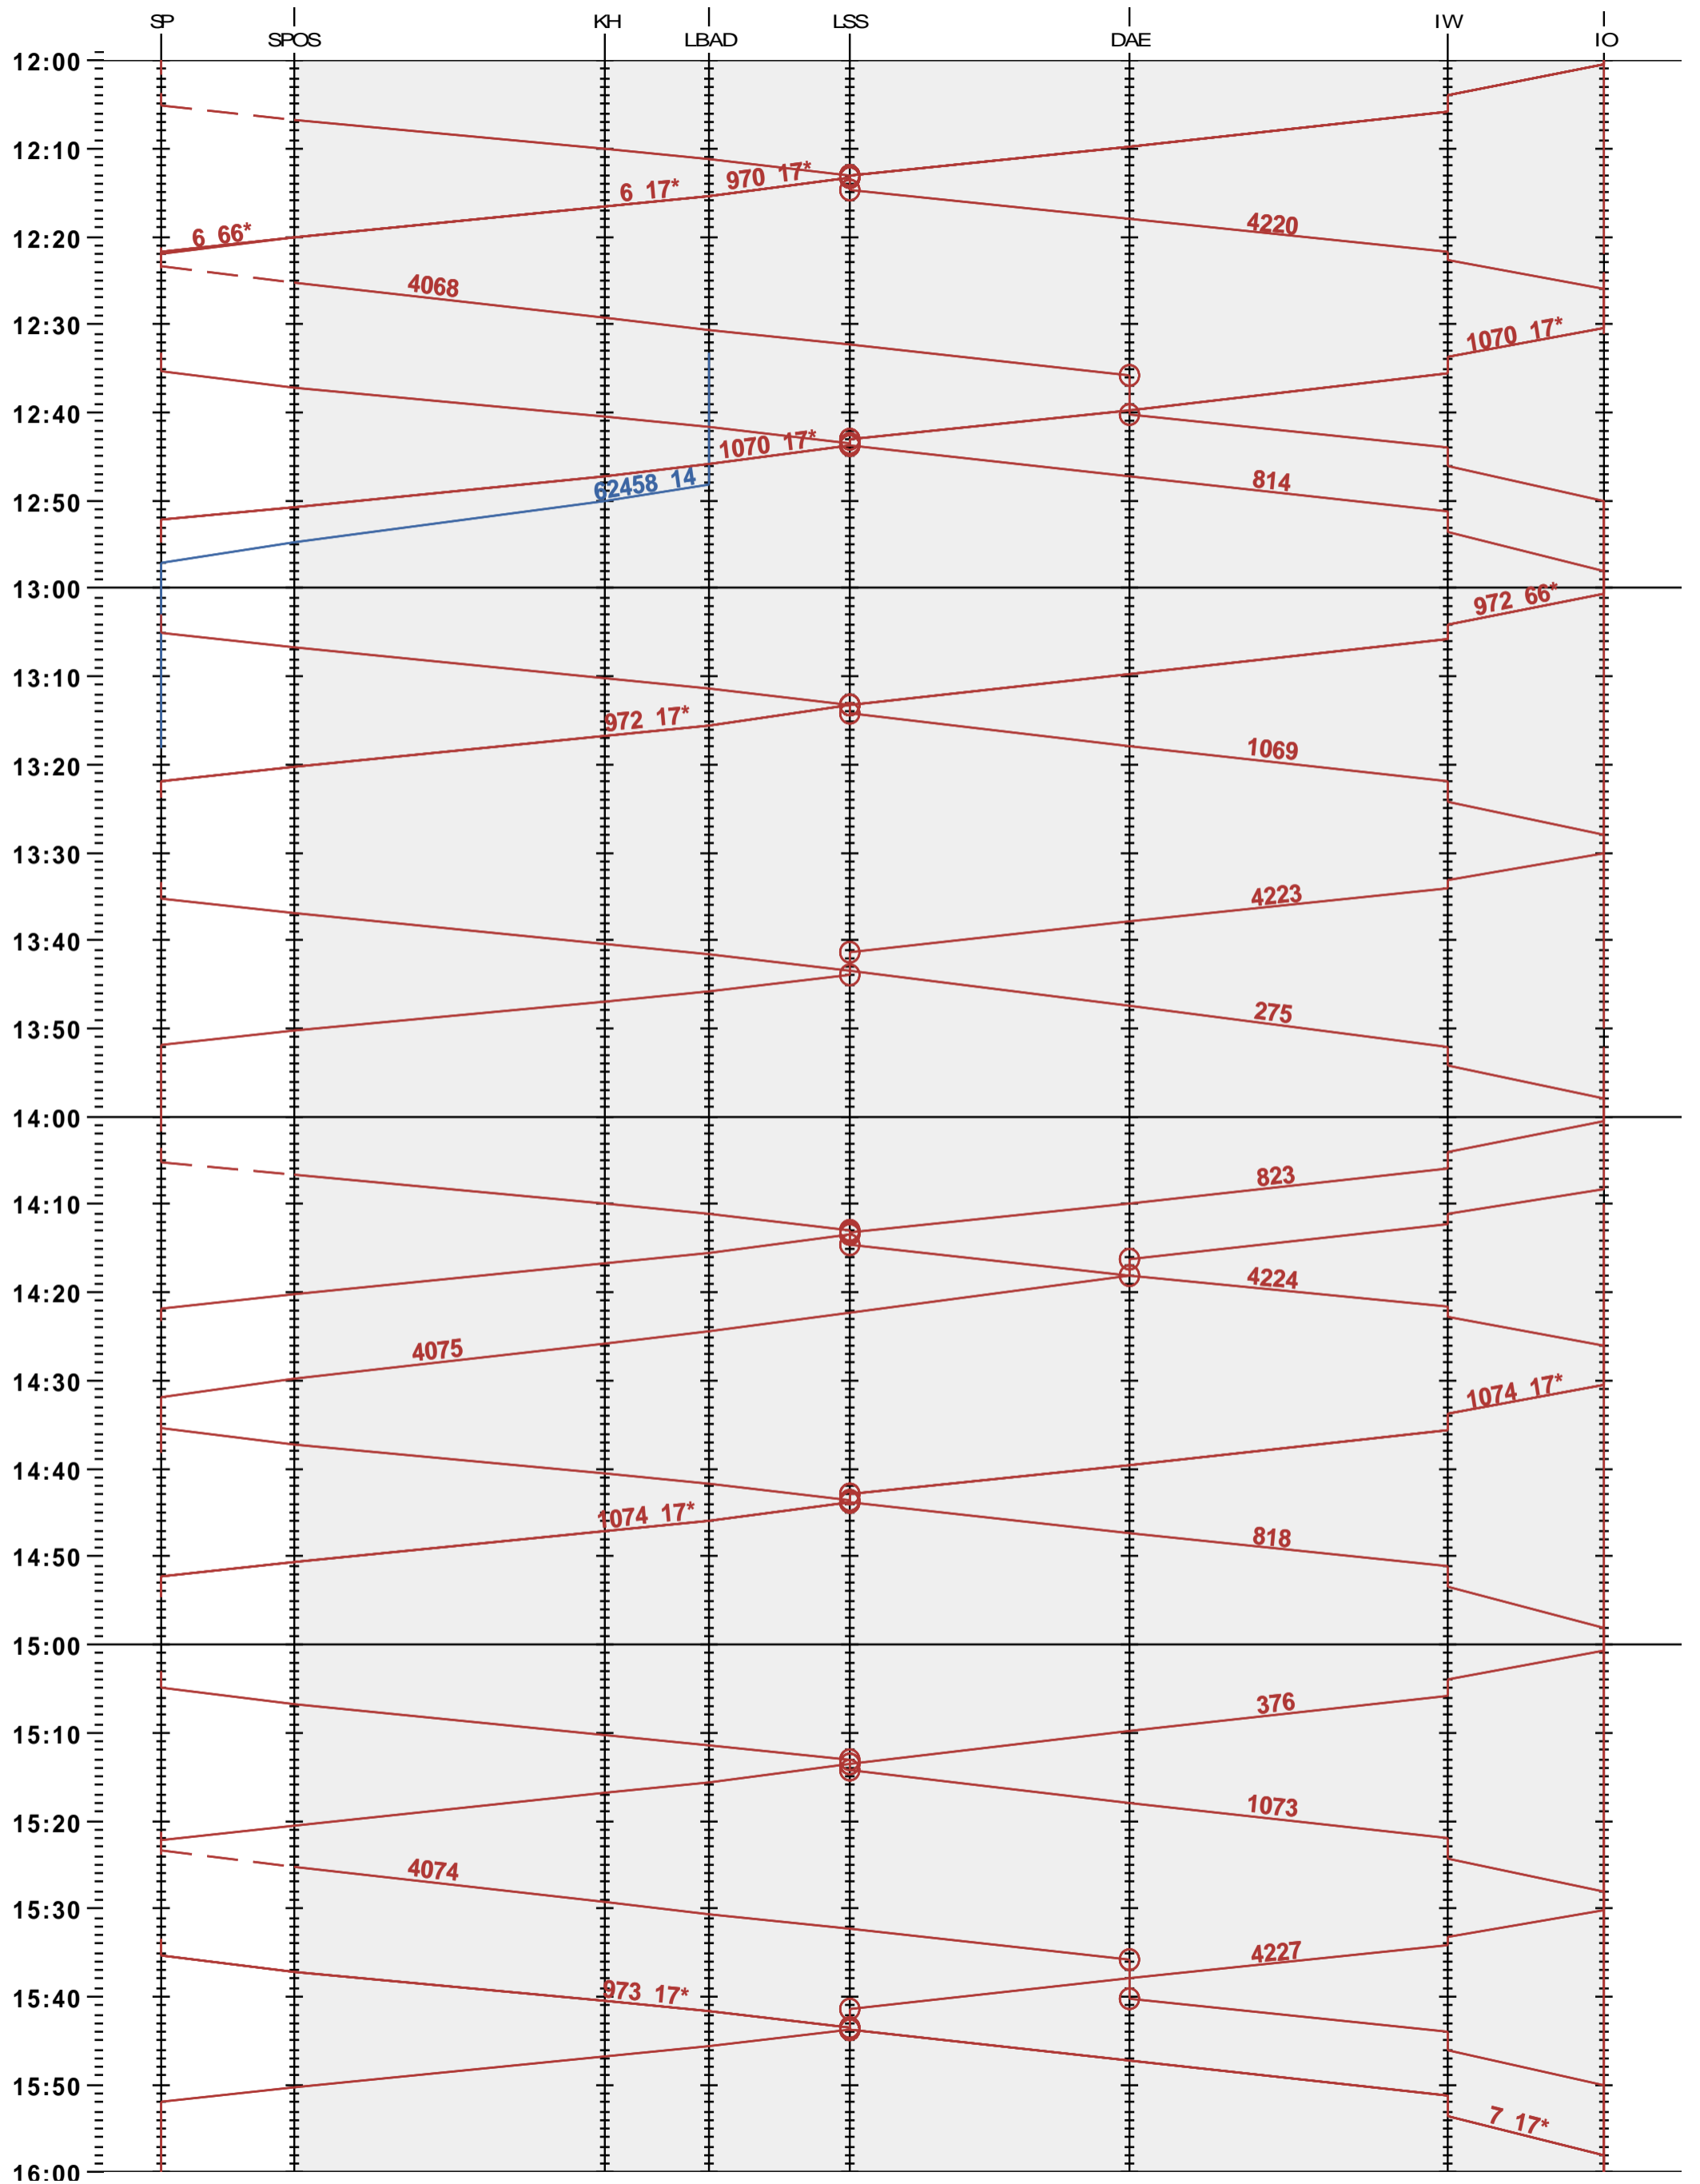

362 - Spiez - Interlaken Ost

Fahrplanperiode 2024 (10.12.2023 – 14.12.2024)

Update

Gültig ab 10.12.2023

362 - Spiez - Interlaken Ost

Fahrplanperiode 2024 (10.12.2023 - 14.12.2024)

Update

Gültig ab 10.12.2023

362 - Spiez - Interlaken Ost

Fahrplanperiode 2024 (10.12.2023 – 14.12.2024)

Update

Gültig ab 10.12.2023

362 - Spiez - Interlaken Ost

Fahrplanperiode 2024 (10.12.2023 – 14.12.2024)

Update

Gültig ab 10.12.2023