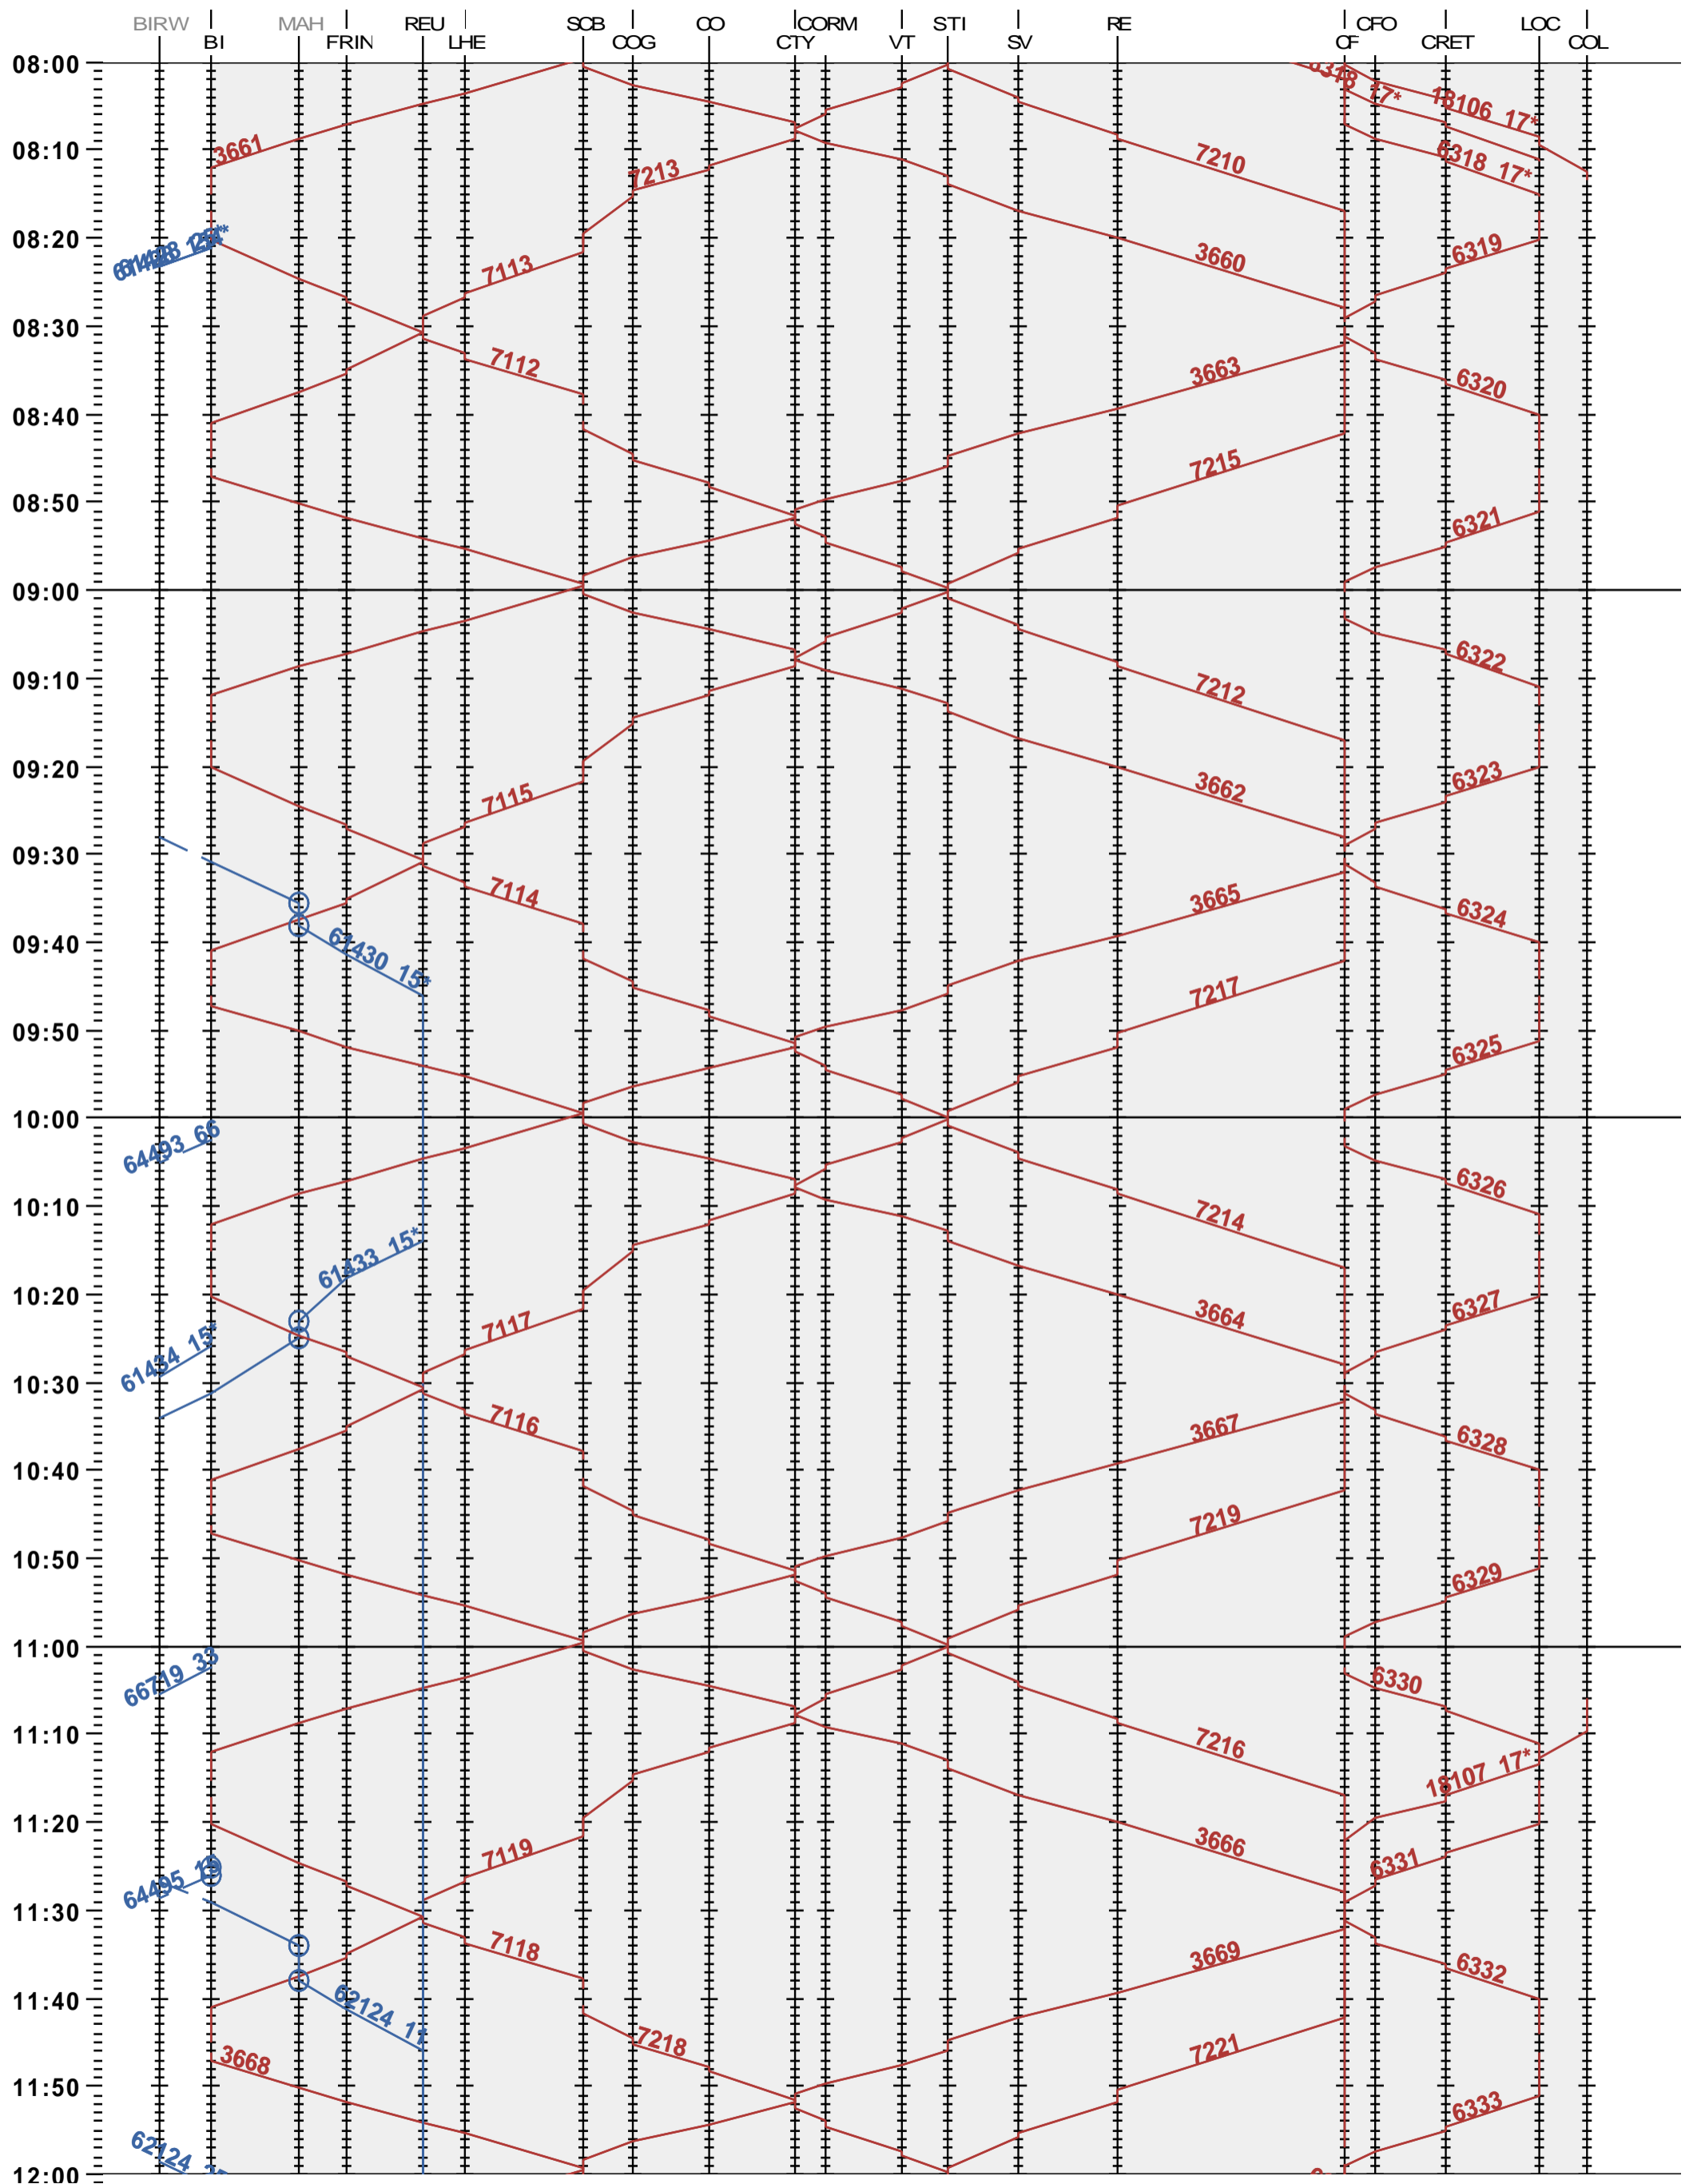

281 - Biel/Bienne RB - La Chaux-de-Fonds - Le Locle-Col-des-R.

Fahrplanperiode 2024 (10.12.2023 – 14.12.2024)

Update

Gültig ab 10.12.2023

281 - Biel/Bienne RB - La Chaux-de-Fonds - Le Locle-Col-des-R.

Fahrplanperiode 2024 (10.12.2023 – 14.12.2024)

Update

Gültig ab 10.12.2023

281 - Biel/Bienne RB - La Chaux-de-Fonds - Le Locle-Col-des-R.

Fahrplanperiode 2024 (10.12.2023 - 14.12.2024)

Update

Gültig ab 10.12.2023

281 - Biel/Bienne RB - La Chaux-de-Fonds - Le Locle-Col-des-R.

Fahrplanperiode 2024 (10.12.2023 - 14.12.2024)

Update

Gültig ab 10.12.2023

281 - Biel/Bienne RB - La Chaux-de-Fonds - Le Locle-Col-des-R.

Fahrplanperiode 2024 (10.12.2023 – 14.12.2024)

Update

Gültig ab 10.12.2023