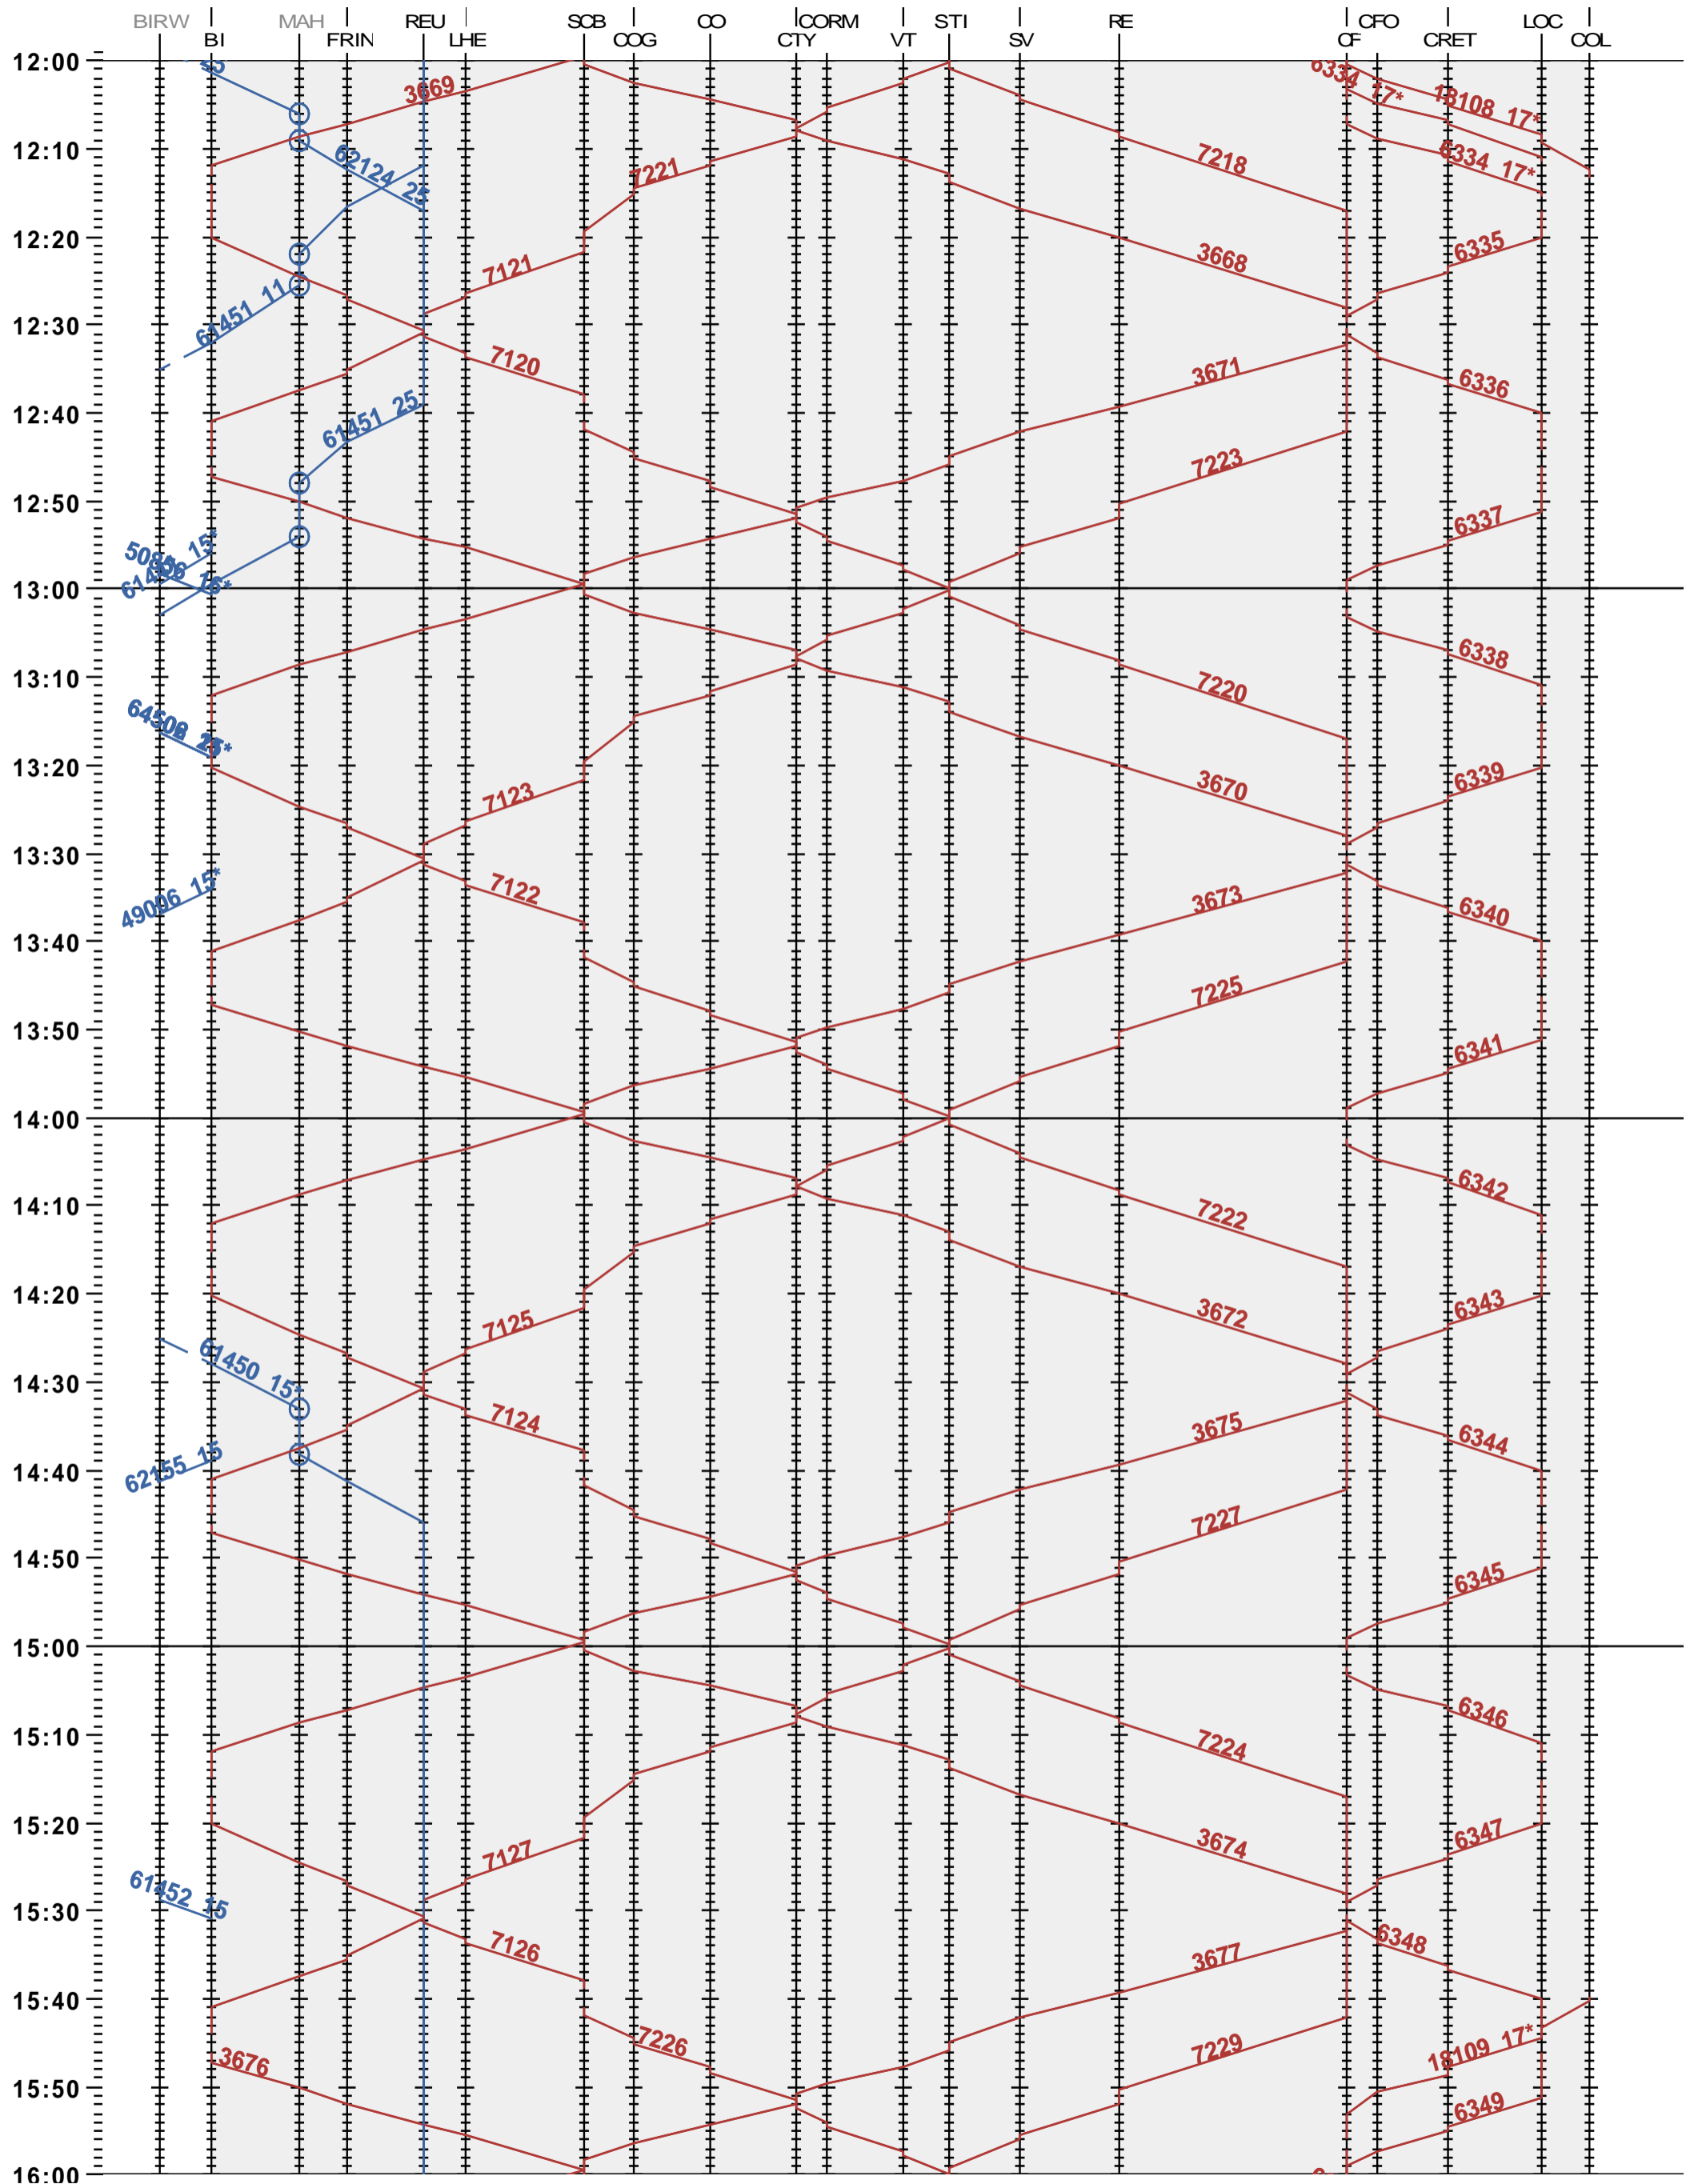

281 - Biel/Bienne RB - La Chaux-de-Fonds - Le Locle-Col-des-R.

Fahrplanperiode 2024 (10.12.2023 – 14.12.2024)

Update

Gültig ab 10.12.2023

281 - Biel/Bienne RB - La Chaux-de-Fonds - Le Locle-Col-des-R.

Fahrplanperiode 2024 (10.12.2023 – 14.12.2024)

Update

Gültig ab 10.12.2023

281 - Biel/Bienne RB - La Chaux-de-Fonds - Le Locle-Col-des-R.

Fahrplanperiode 2024 (10.12.2023 - 14.12.2024)

Update

Gültig ab 10.12.2023

281 - Biel/Bienne RB - La Chaux-de-Fonds - Le Locle-Col-des-R.

Fahrplanperiode 2024 (10.12.2023 - 14.12.2024)

Update

Gültig ab 10.12.2023

281 - Biel/Bienne RB - La Chaux-de-Fonds - Le Locle-Col-des-R.

Fahrplanperiode 2024 (10.12.2023 – 14.12.2024)

Update

Gültig ab 10.12.2023