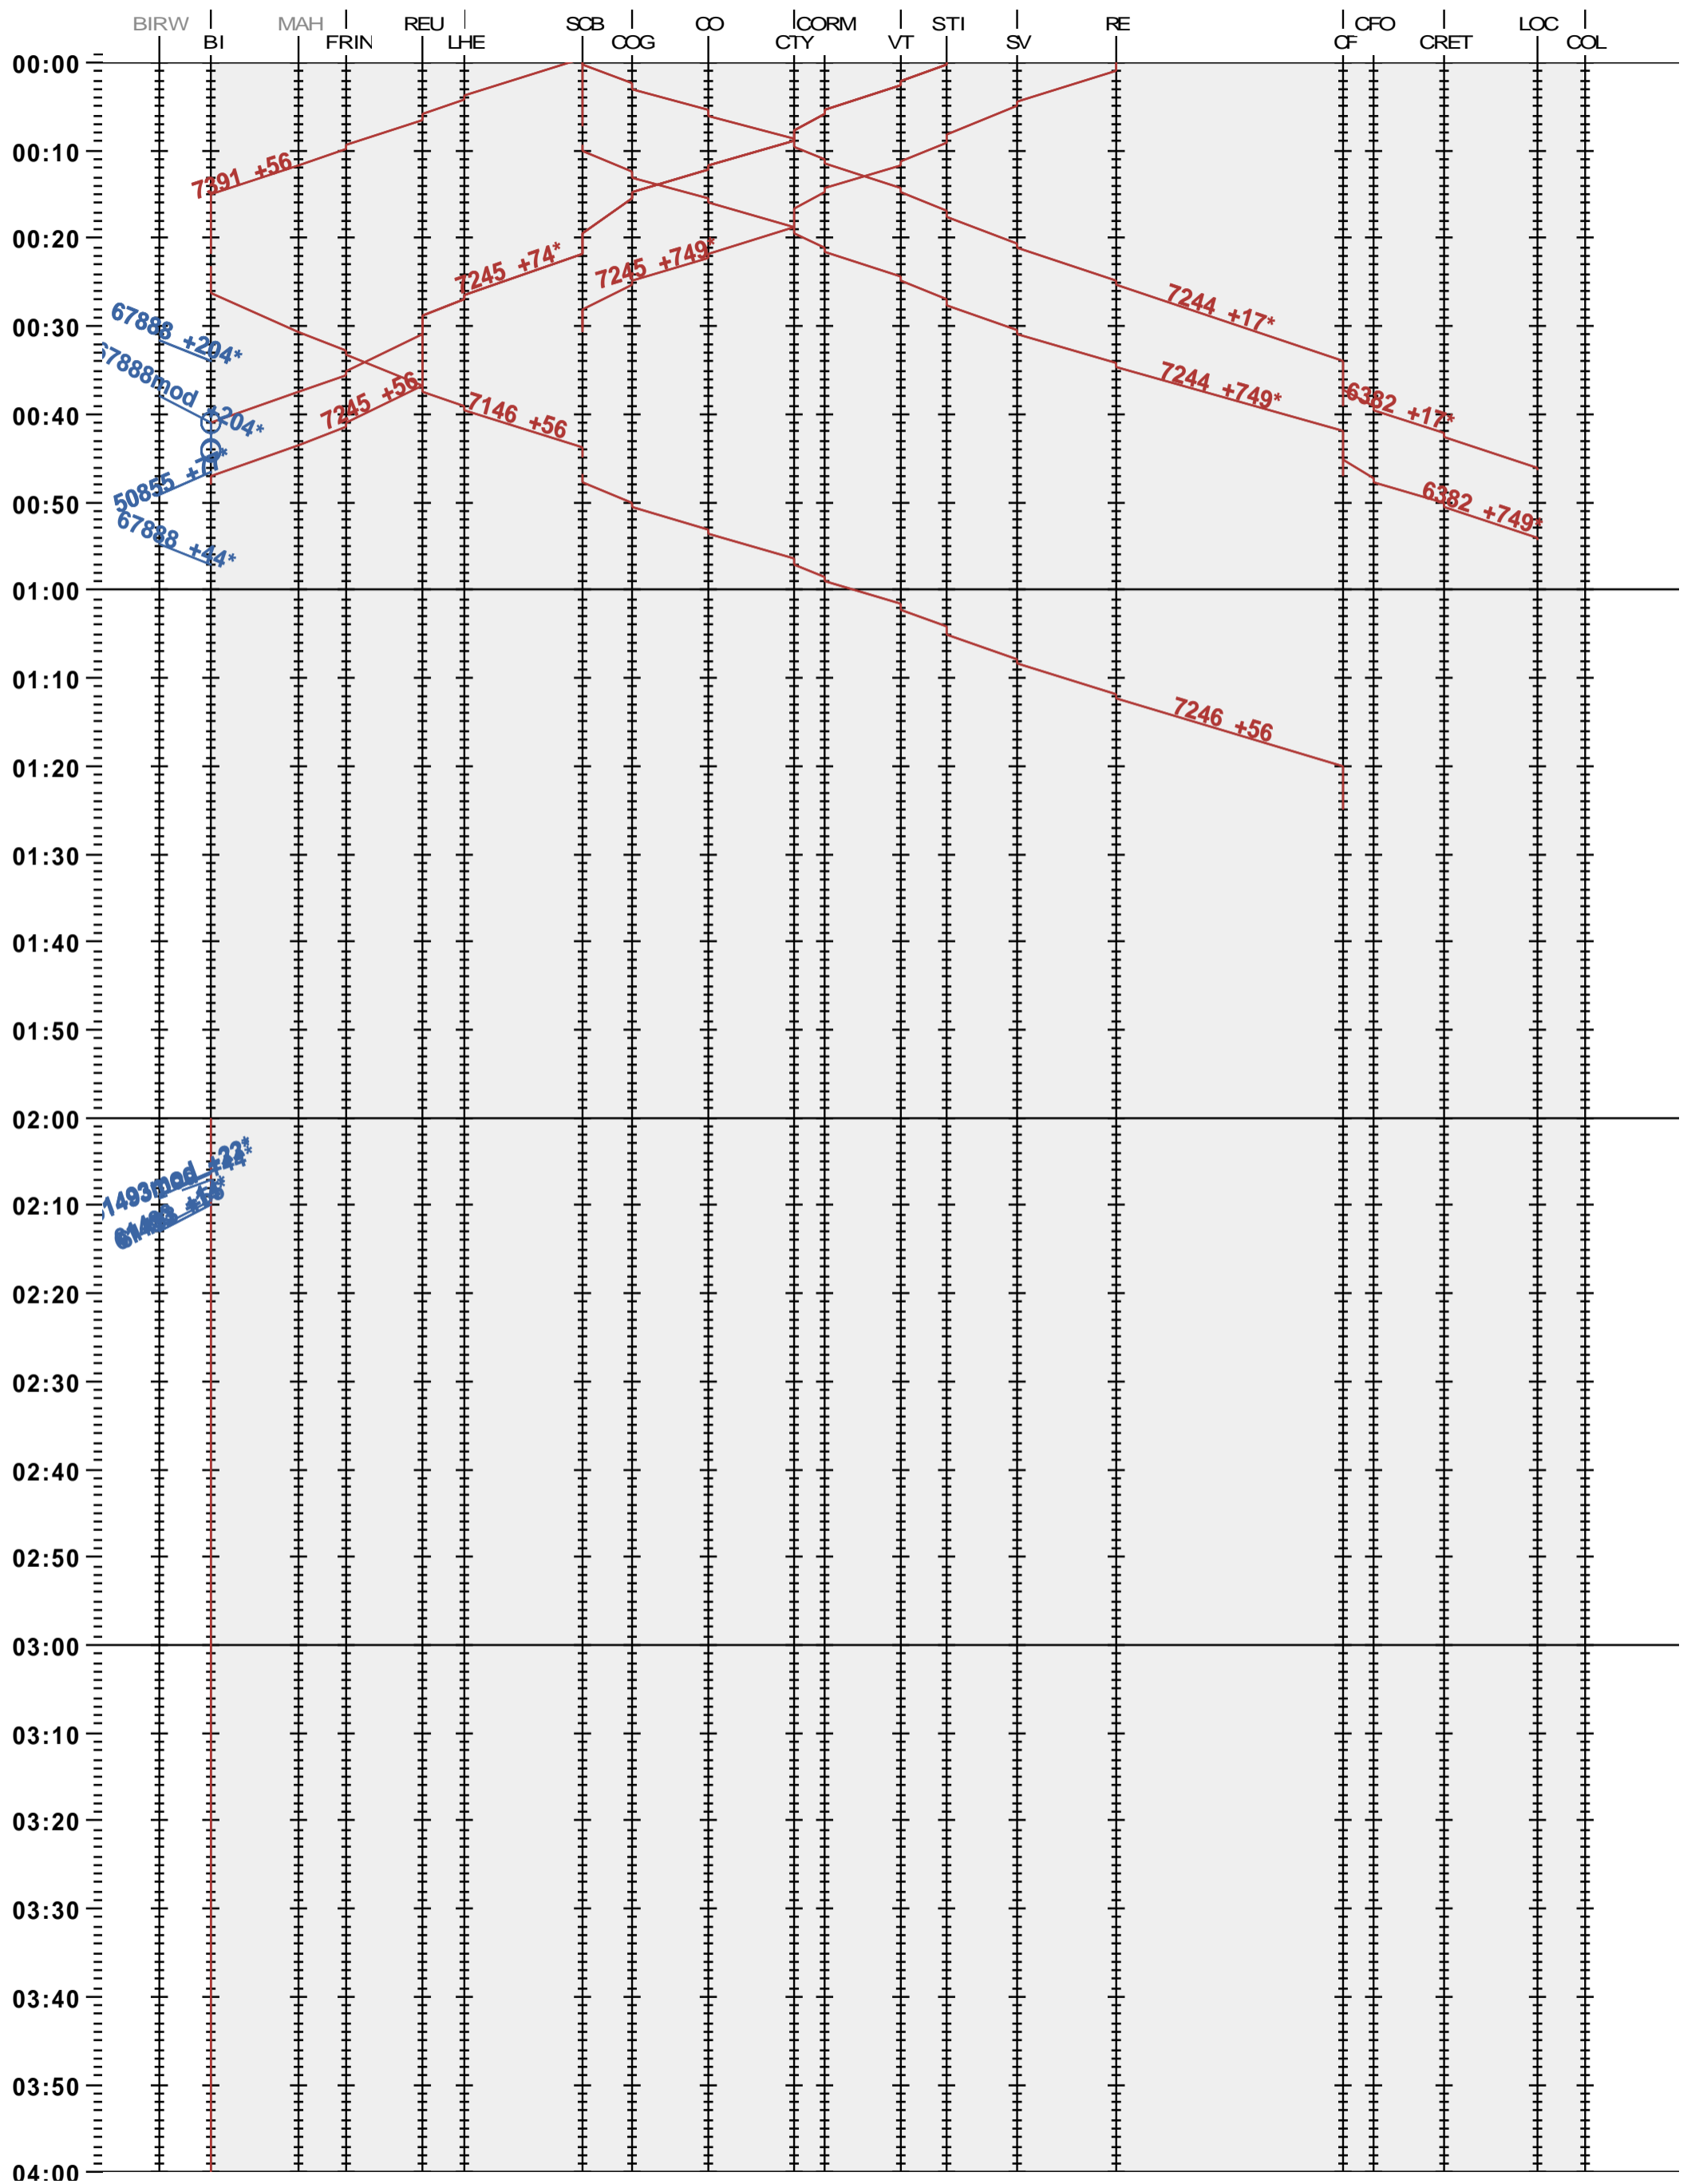

281 - Biel/Bienne RB - La Chaux-de-Fonds - Le Locle-Col-des-R.

Fahrplanperiode 2024 (10.12.2023 – 14.12.2024)

Update

Gültig ab 10.12.2023

281 - Biel/Bienne RB - La Chaux-de-Fonds - Le Locle-Col-des-R.

Fahrplanperiode 2024 (10.12.2023 – 14.12.2024)

Update

Gültig ab 10.12.2023

281 - Biel/Bienne RB - La Chaux-de-Fonds - Le Locle-Col-des-R.

Fahrplanperiode 2024 (10.12.2023 - 14.12.2024)

Update

Gültig ab 10.12.2023

281 - Biel/Bienne RB - La Chaux-de-Fonds - Le Locle-Col-des-R.

Fahrplanperiode 2024 (10.12.2023 - 14.12.2024)

Update

Gültig ab 10.12.2023

281 - Biel/Bienne RB - La Chaux-de-Fonds - Le Locle-Col-des-R.

Fahrplanperiode 2024 (10.12.2023 – 14.12.2024)

Update

Gültig ab 10.12.2023