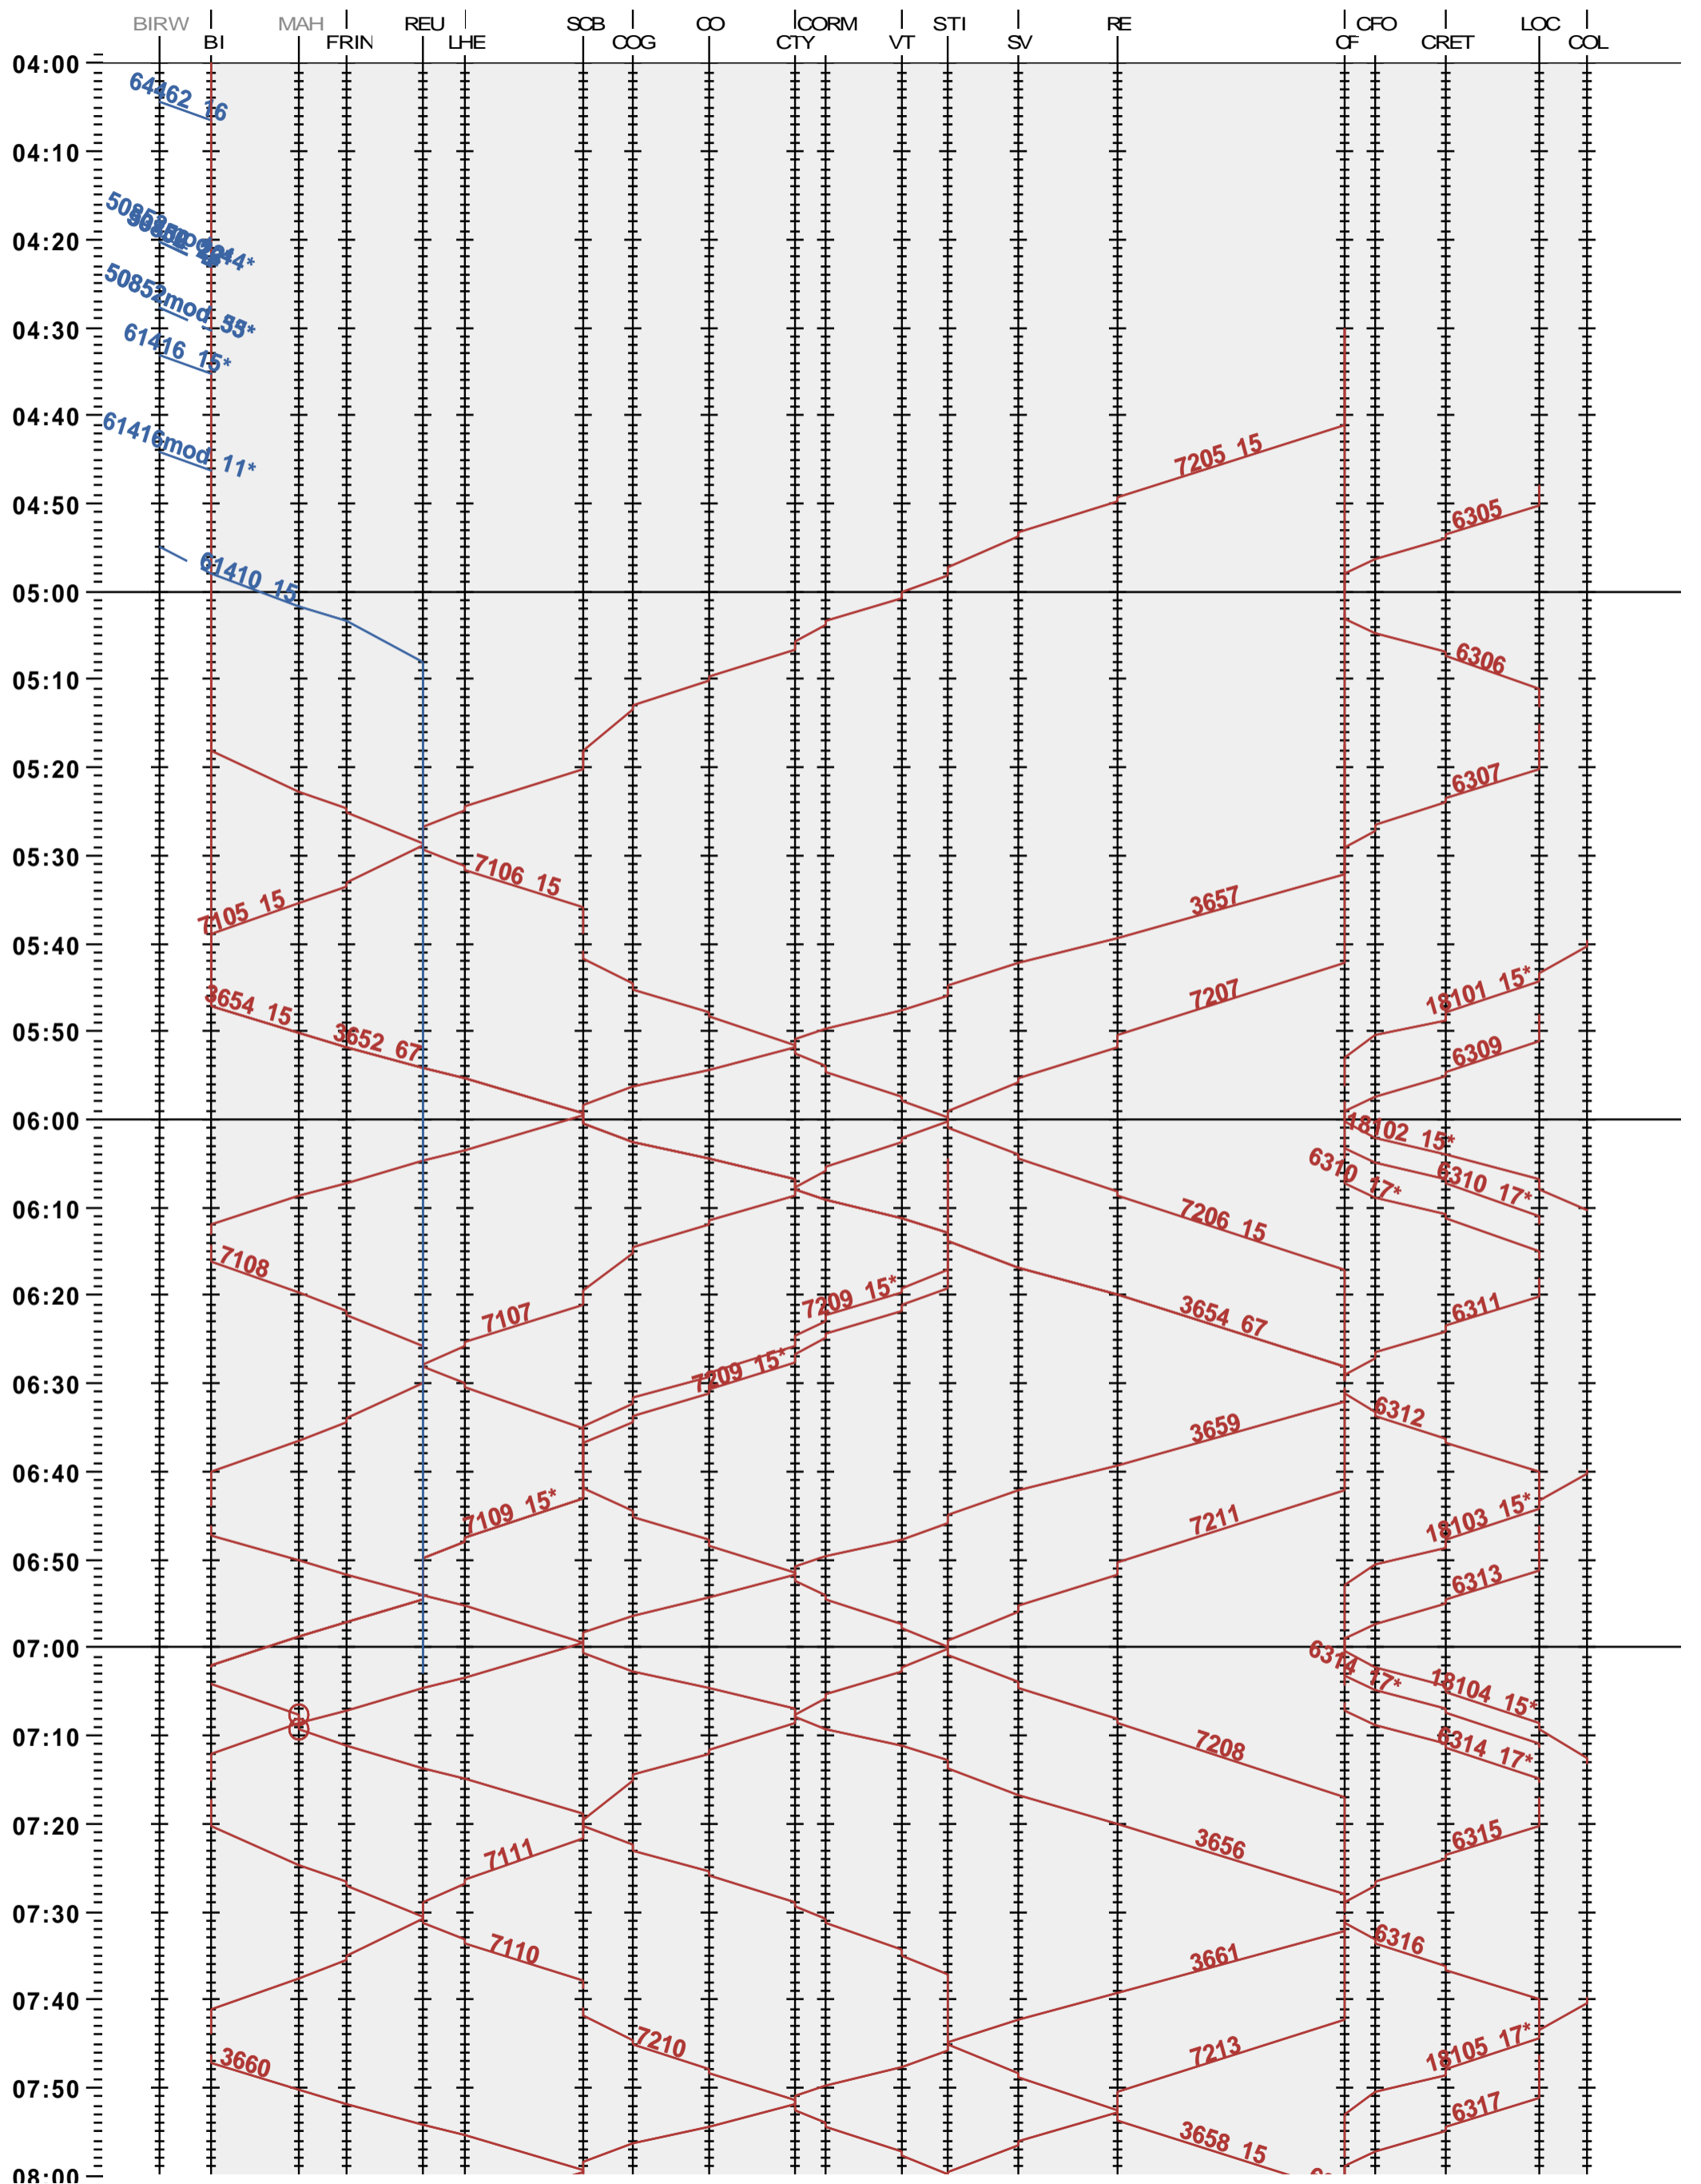

281 - Biel/Bienne RB - La Chaux-de-Fonds - Le Locle-Col-des-R.

Fahrplanperiode 2024 (10.12.2023 – 14.12.2024)

Update

Gültig ab 10.12.2023

281 - Biel/Bienne RB - La Chaux-de-Fonds - Le Locle-Col-des-R.

Fahrplanperiode 2024 (10.12.2023 – 14.12.2024)

Update

Gültig ab 10.12.2023

281 - Biel/Bienne RB - La Chaux-de-Fonds - Le Locle-Col-des-R.

Fahrplanperiode 2024 (10.12.2023 - 14.12.2024)

Update

Gültig ab 10.12.2023

281 - Biel/Bienne RB - La Chaux-de-Fonds - Le Locle-Col-des-R.

Fahrplanperiode 2024 (10.12.2023 - 14.12.2024)

Update

Gültig ab 10.12.2023

281 - Biel/Bienne RB - La Chaux-de-Fonds - Le Locle-Col-des-R.

Fahrplanperiode 2024 (10.12.2023 – 14.12.2024)

Update

Gültig ab 10.12.2023