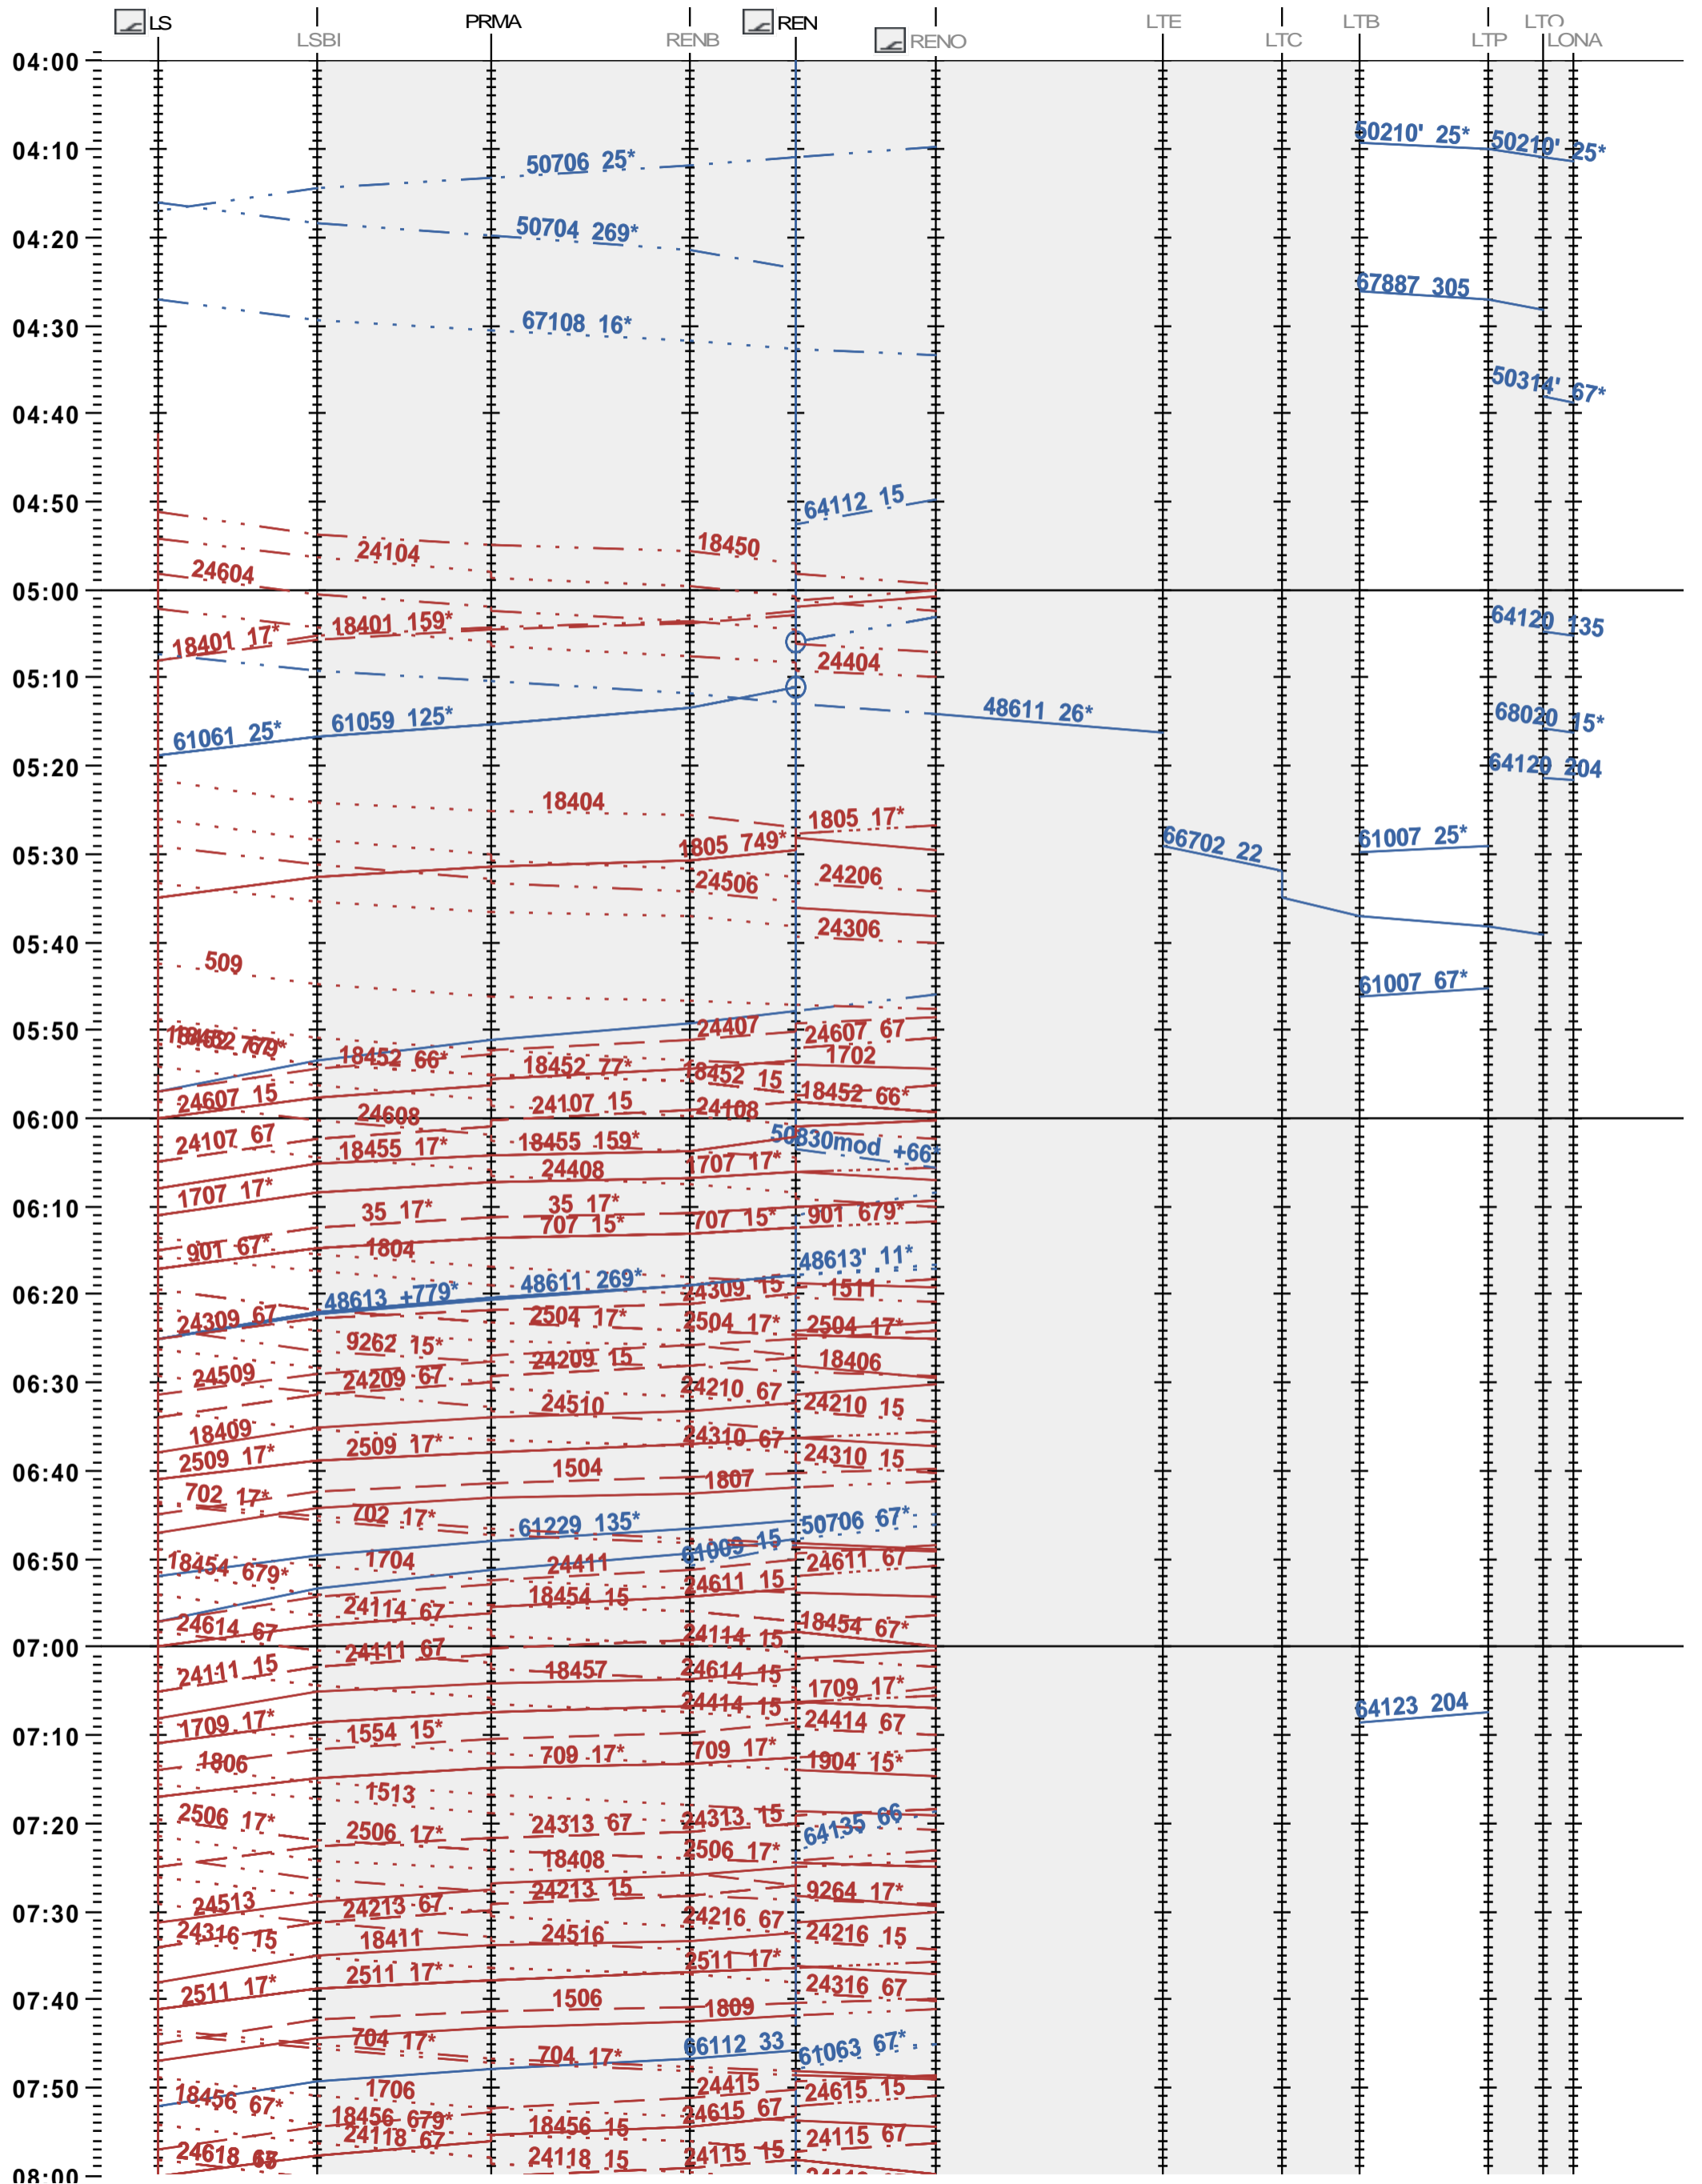

243 - Lausanne - Renens - 600 - N LTP - LONA

Fahrplanperiode 2024 (10.12.2023 - 14.12.2024)

Update

Gültig ab 10.12.2023

243 - Lausanne - Renens - 600 - N LTP - LONA

Fahrplanperiode 2024 (10.12.2023 - 14.12.2024)

Update

Gültig ab 10.12.2023

243 - Lausanne - Renens - 600 - N LTP - LONA

Fahrplanperiode 2024 (10.12.2023 – 14.12.2024)

Update

Gültig ab 10.12.2023

243 - Lausanne - Renens - 600 - N LTP - LONA

Fahrplanperiode 2024 (10.12.2023 - 14.12.2024)

Update

Gültig ab 10.12.2023

243 - Lausanne - Renens - 600 - N LTP - LONA

Fahrplanperiode 2024 (10.12.2023 – 14.12.2024)

Update

Gültig ab 10.12.2023