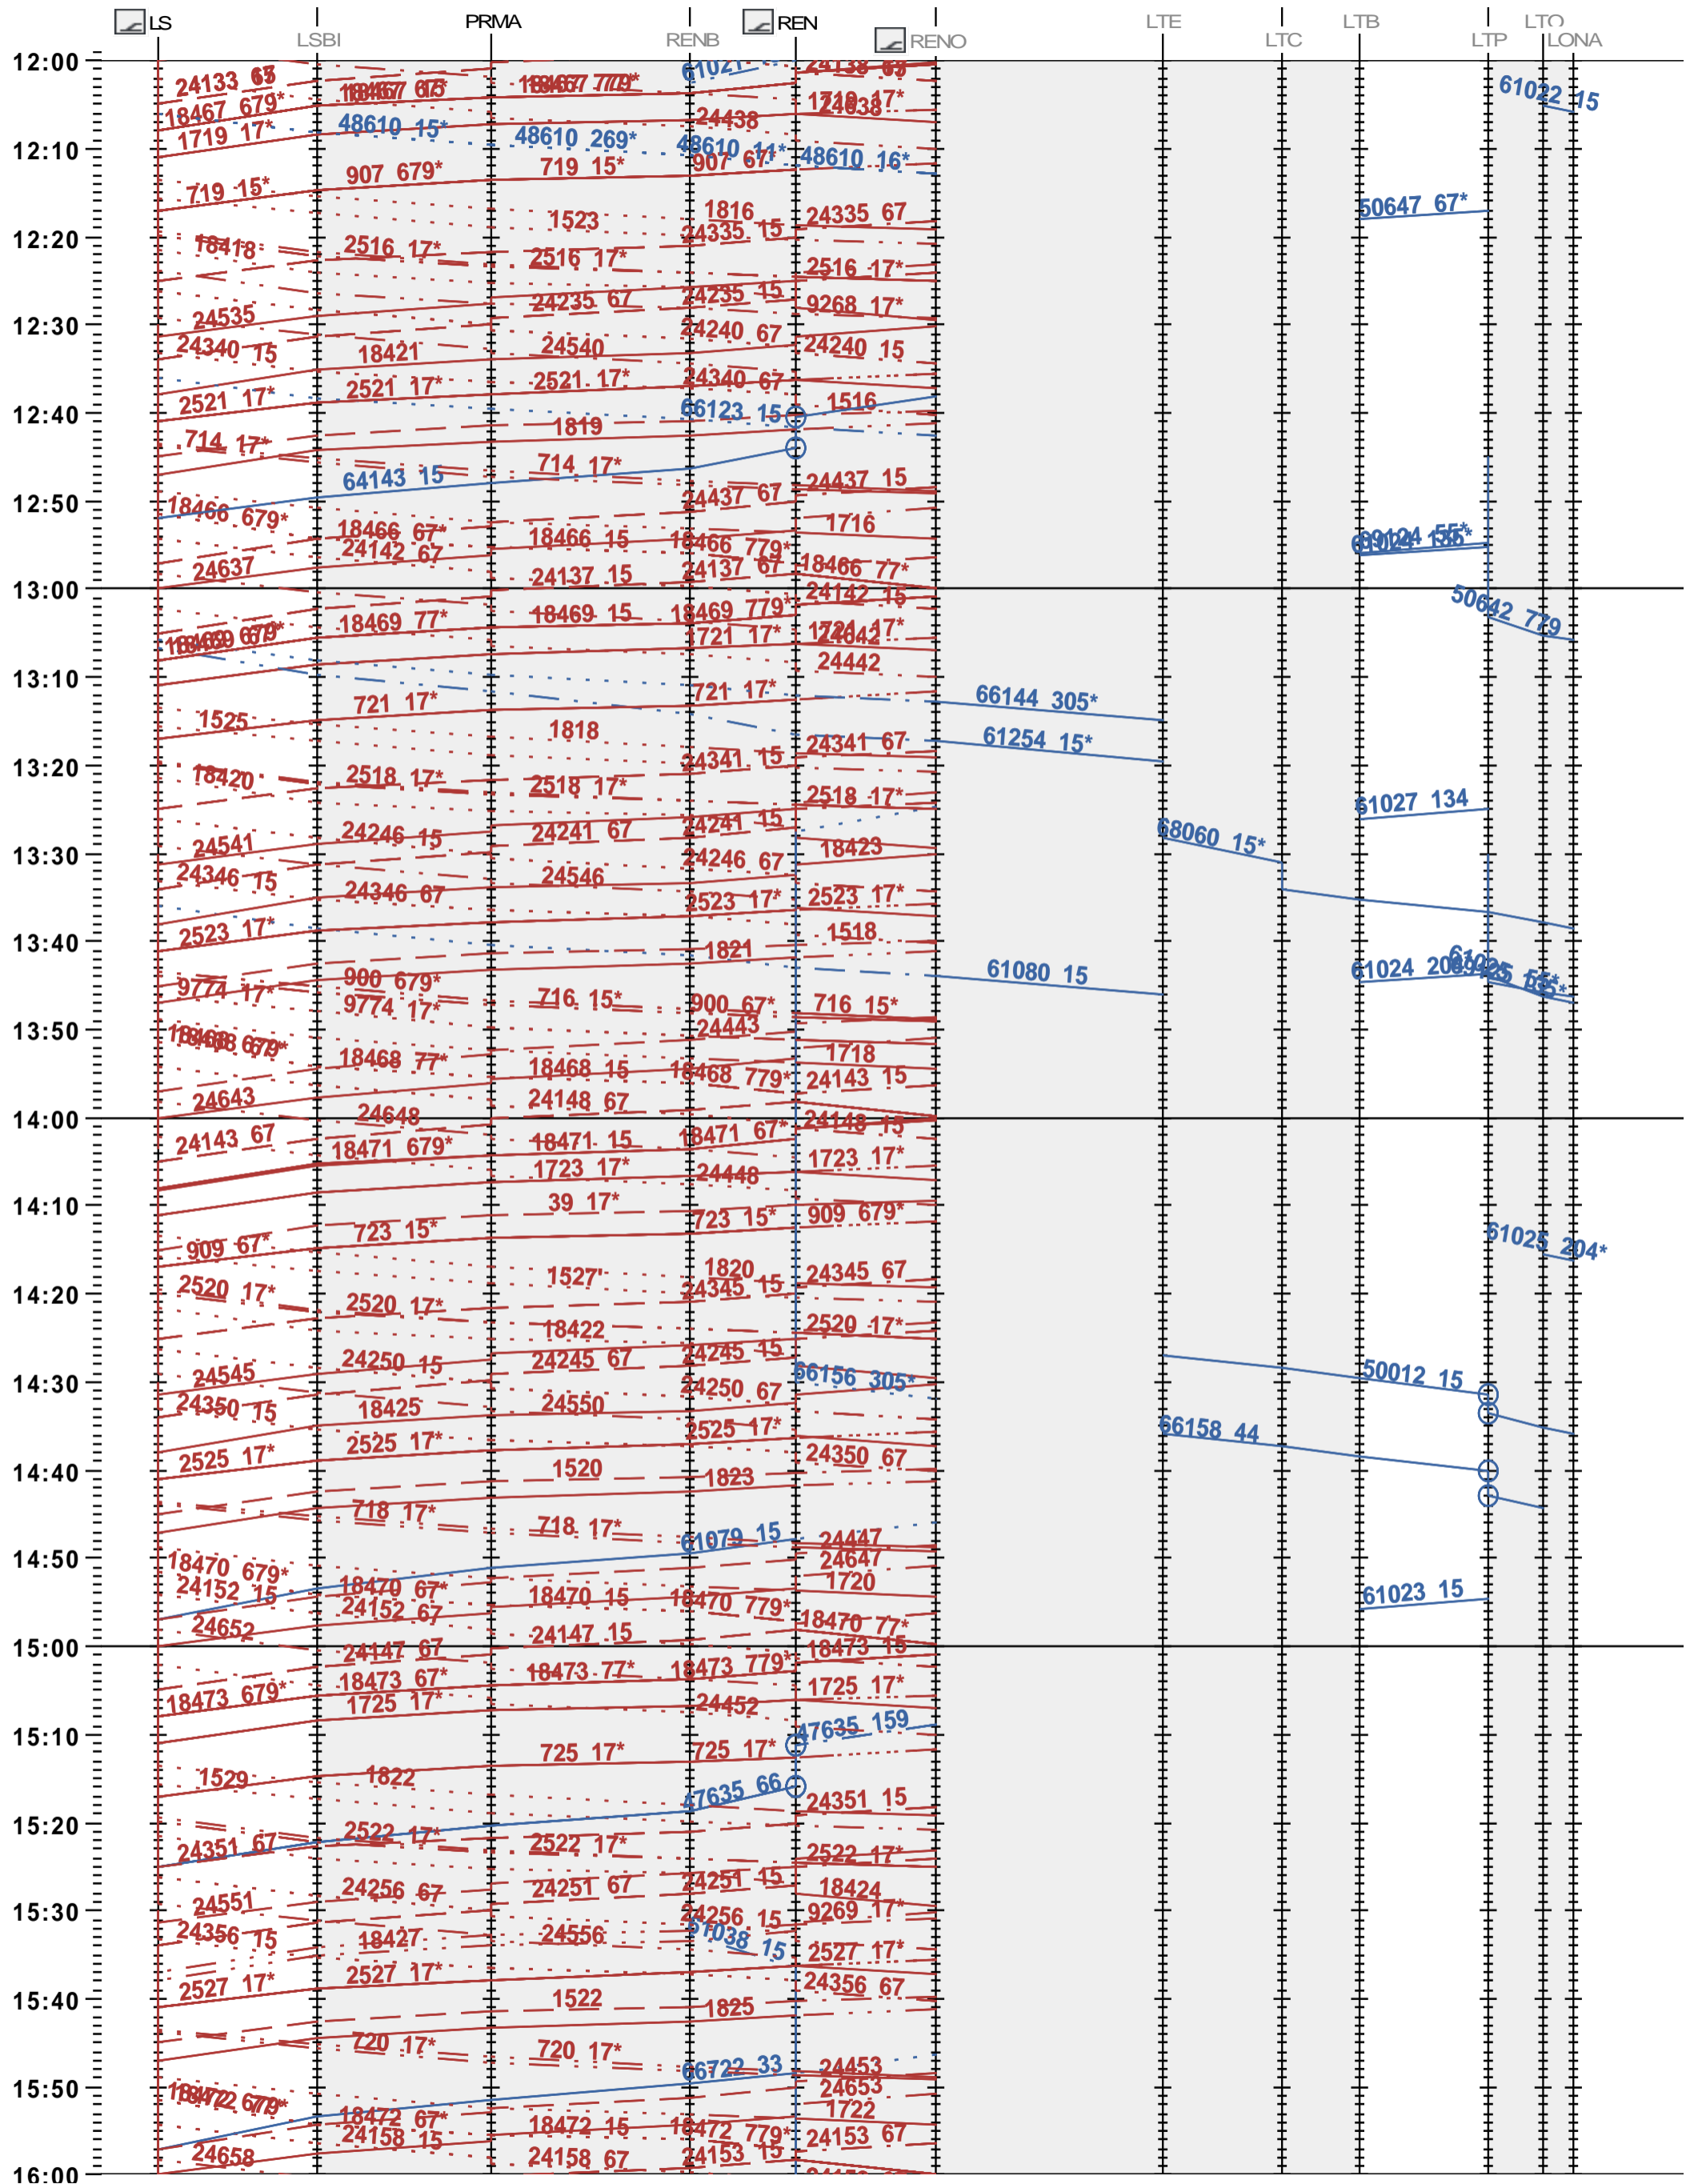

243 - Lausanne - Renens - 600 - N LTP - LONA

Fahrplanperiode 2024 (10.12.2023 - 14.12.2024)

Update

Gültig ab 10.12.2023

243 - Lausanne - Renens - 600 - N LTP - LONA

Fahrplanperiode 2024 (10.12.2023 - 14.12.2024)

Update

Gültig ab 10.12.2023

243 - Lausanne - Renens - 600 - N LTP - LONA

Fahrplanperiode 2024 (10.12.2023 – 14.12.2024)

Update

Gültig ab 10.12.2023

243 - Lausanne - Renens - 600 - N LTP - LONA

Fahrplanperiode 2024 (10.12.2023 - 14.12.2024)

Update

Gültig ab 10.12.2023

243 - Lausanne - Renens - 600 - N LTP - LONA

Fahrplanperiode 2024 (10.12.2023 – 14.12.2024)

Update

Gültig ab 10.12.2023