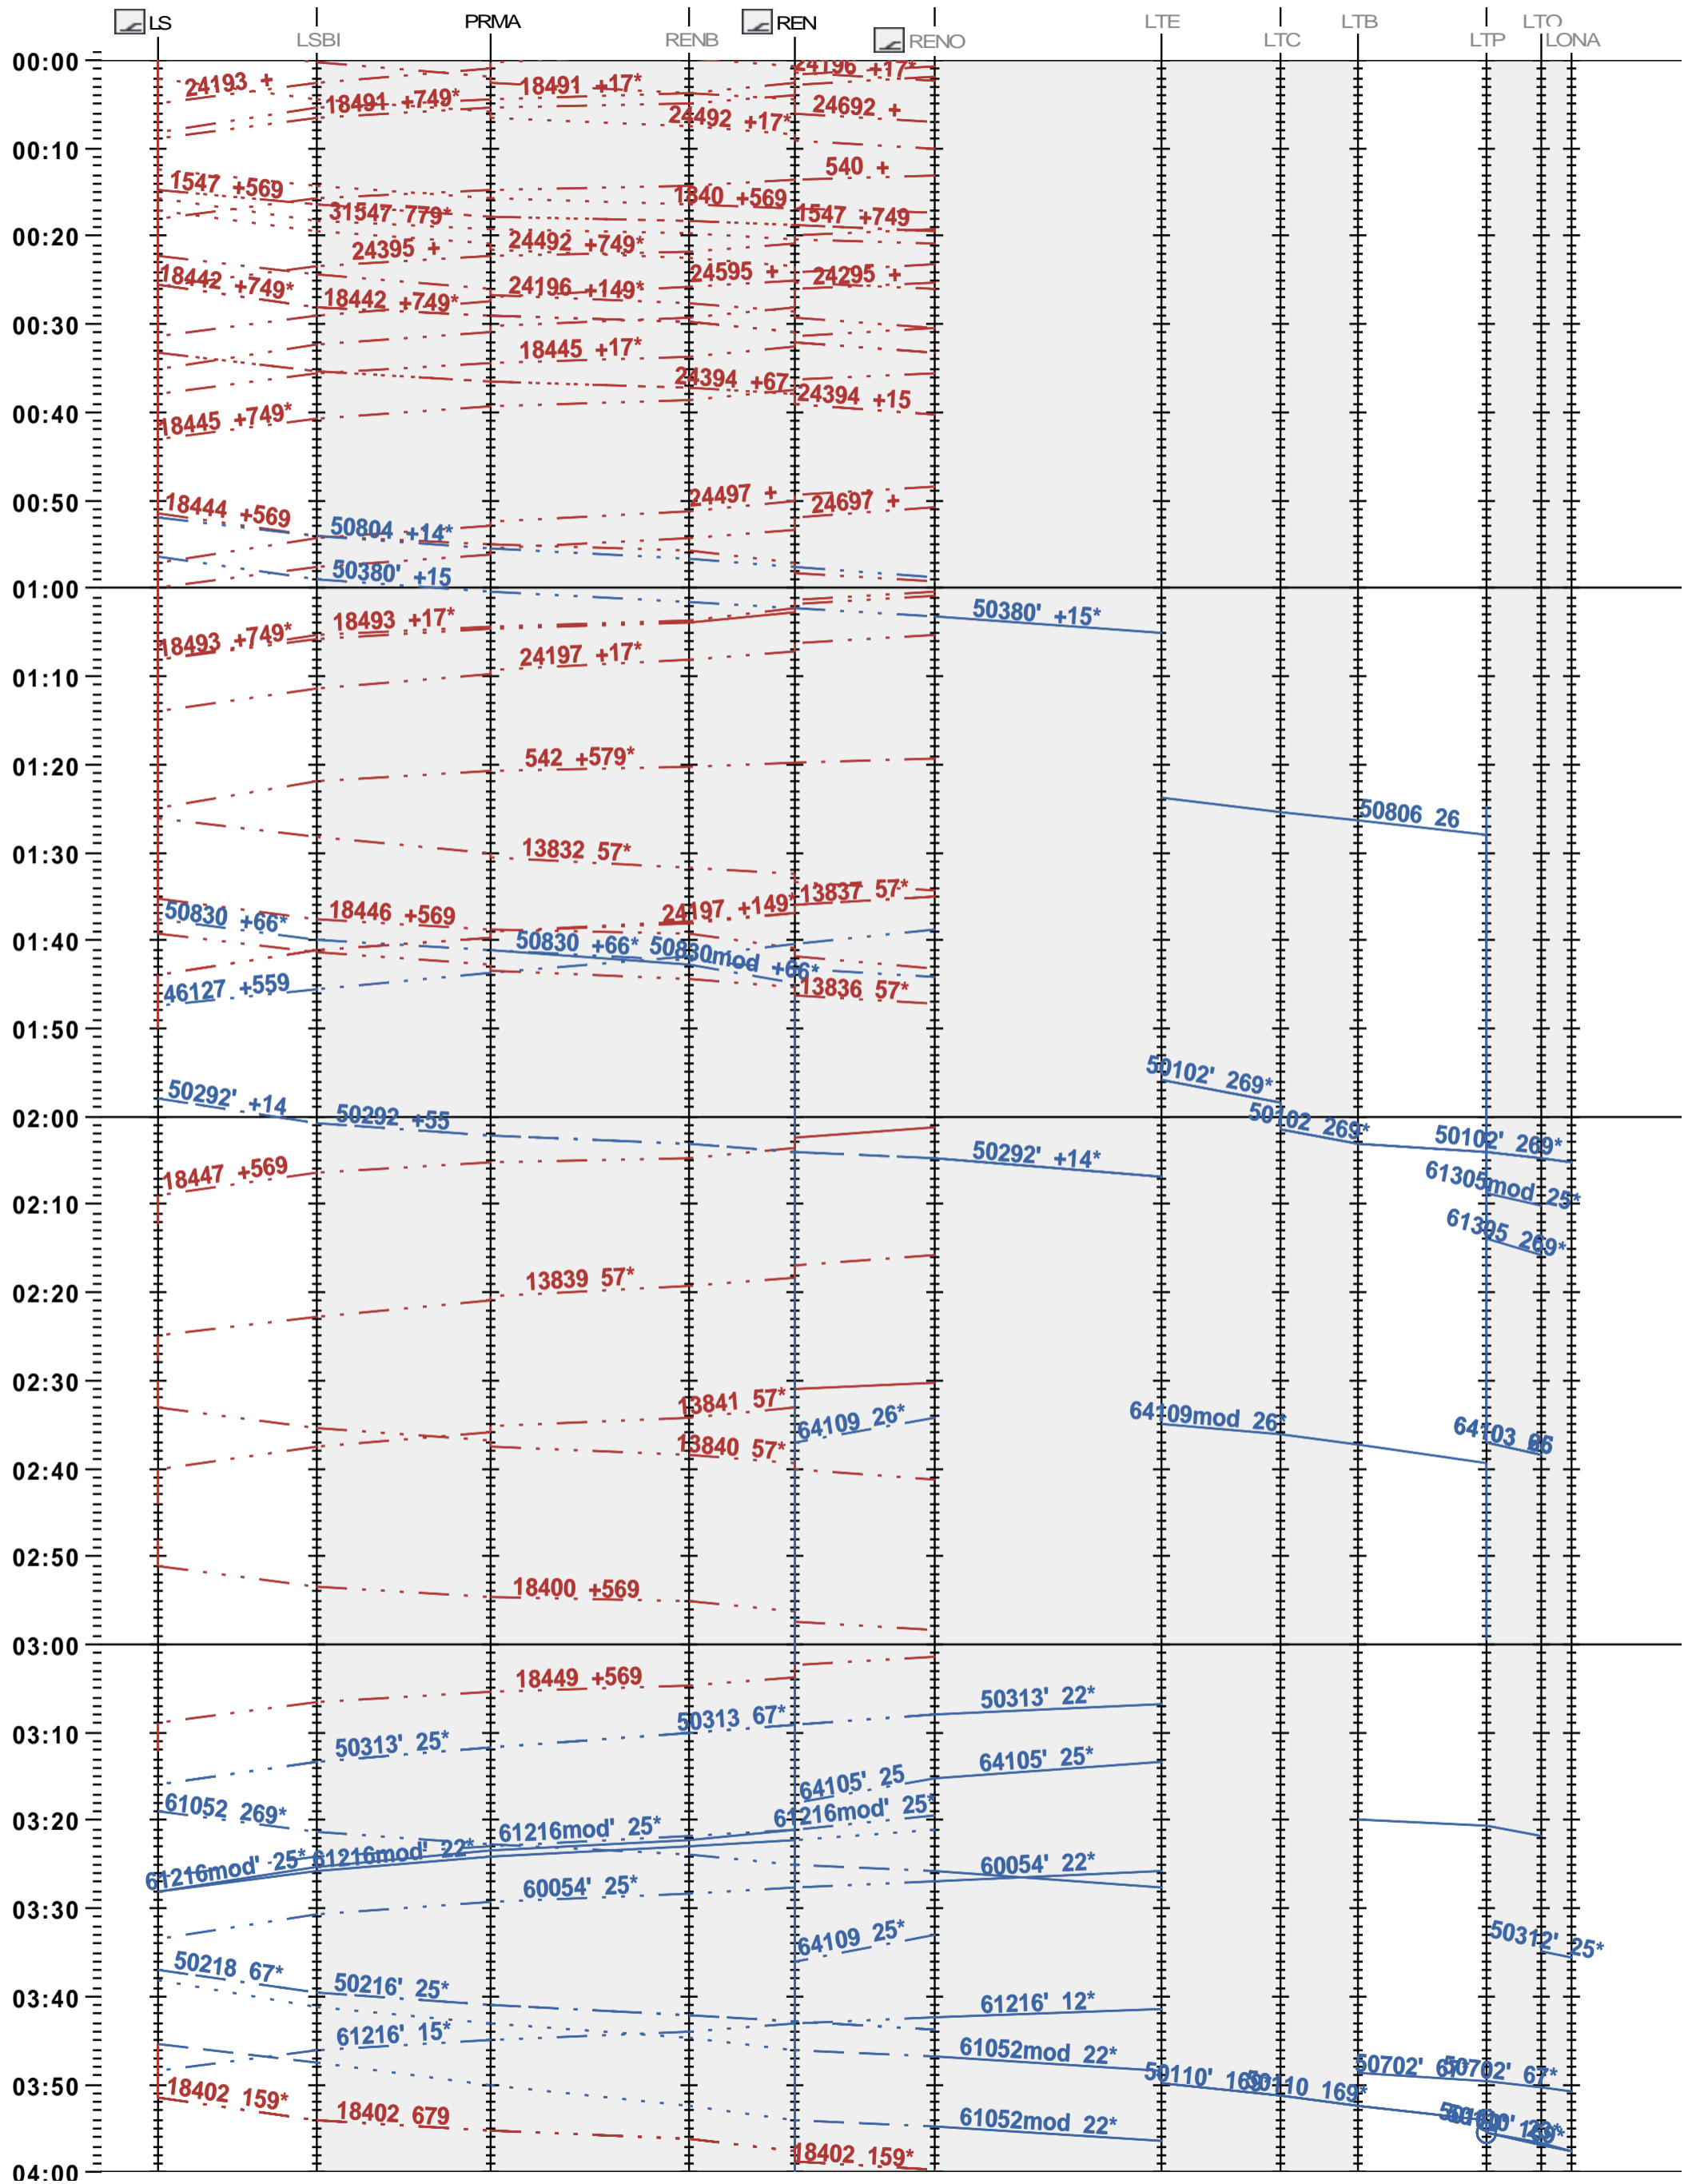

243 - Lausanne - Renens - 600 - N LTP - LONA

Fahrplanperiode 2024 (10.12.2023 - 14.12.2024)

Update

Gültig ab 10.12.2023

243 - Lausanne - Renens - 600 - N LTP - LONA

Fahrplanperiode 2024 (10.12.2023 - 14.12.2024)

Update

Gültig ab 10.12.2023

243 - Lausanne - Renens - 600 - N LTP - LONA

Fahrplanperiode 2024 (10.12.2023 – 14.12.2024)

Update

Gültig ab 10.12.2023

243 - Lausanne - Renens - 600 - N LTP - LONA

Fahrplanperiode 2024 (10.12.2023 - 14.12.2024)

Update

Gültig ab 10.12.2023

243 - Lausanne - Renens - 600 - N LTP - LONA

Fahrplanperiode 2024 (10.12.2023 – 14.12.2024)

Update

Gültig ab 10.12.2023