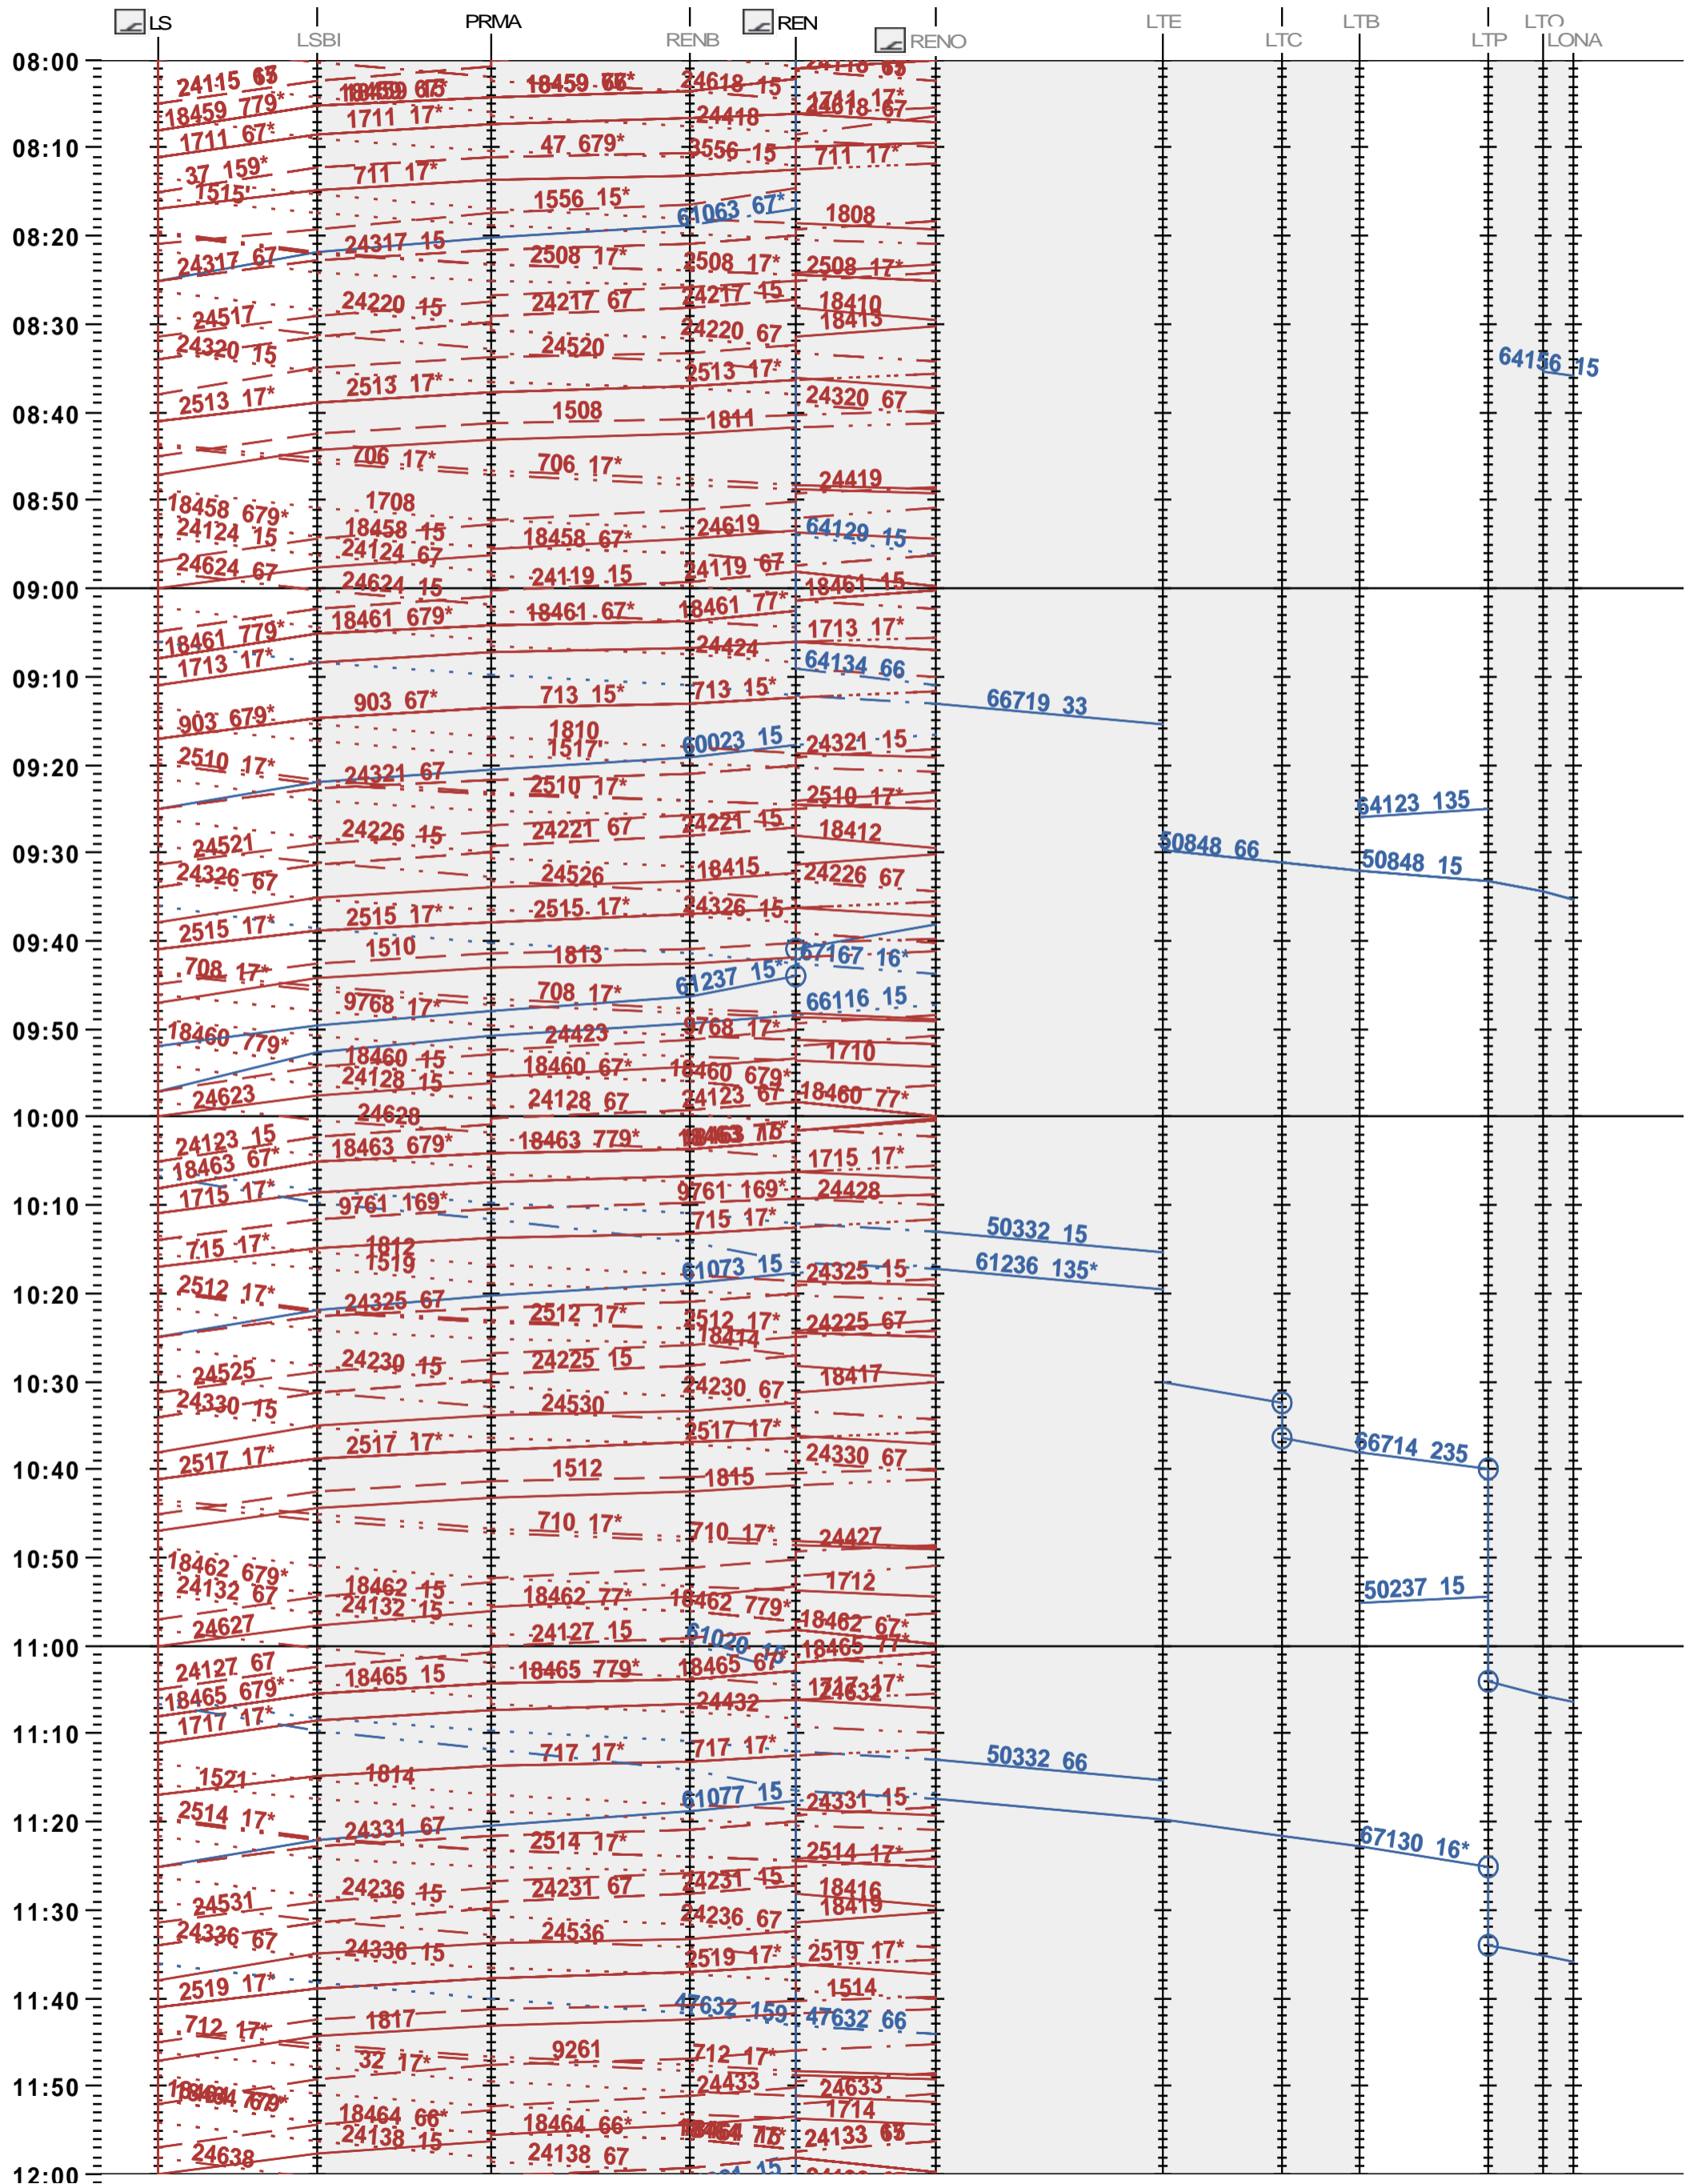

243 - Lausanne - Renens - 600 - N LTP - LONA

Fahrplanperiode 2024 (10.12.2023 - 14.12.2024)

Update

Gültig ab 10.12.2023

243 - Lausanne - Renens - 600 - N LTP - LONA

Fahrplanperiode 2024 (10.12.2023 - 14.12.2024)

Update

Gültig ab 10.12.2023

243 - Lausanne - Renens - 600 - N LTP - LONA

Fahrplanperiode 2024 (10.12.2023 – 14.12.2024)

Update

Gültig ab 10.12.2023

243 - Lausanne - Renens - 600 - N LTP - LONA

Fahrplanperiode 2024 (10.12.2023 - 14.12.2024)

Update

Gültig ab 10.12.2023

243 - Lausanne - Renens - 600 - N LTP - LONA

Fahrplanperiode 2024 (10.12.2023 – 14.12.2024)

Update

Gültig ab 10.12.2023