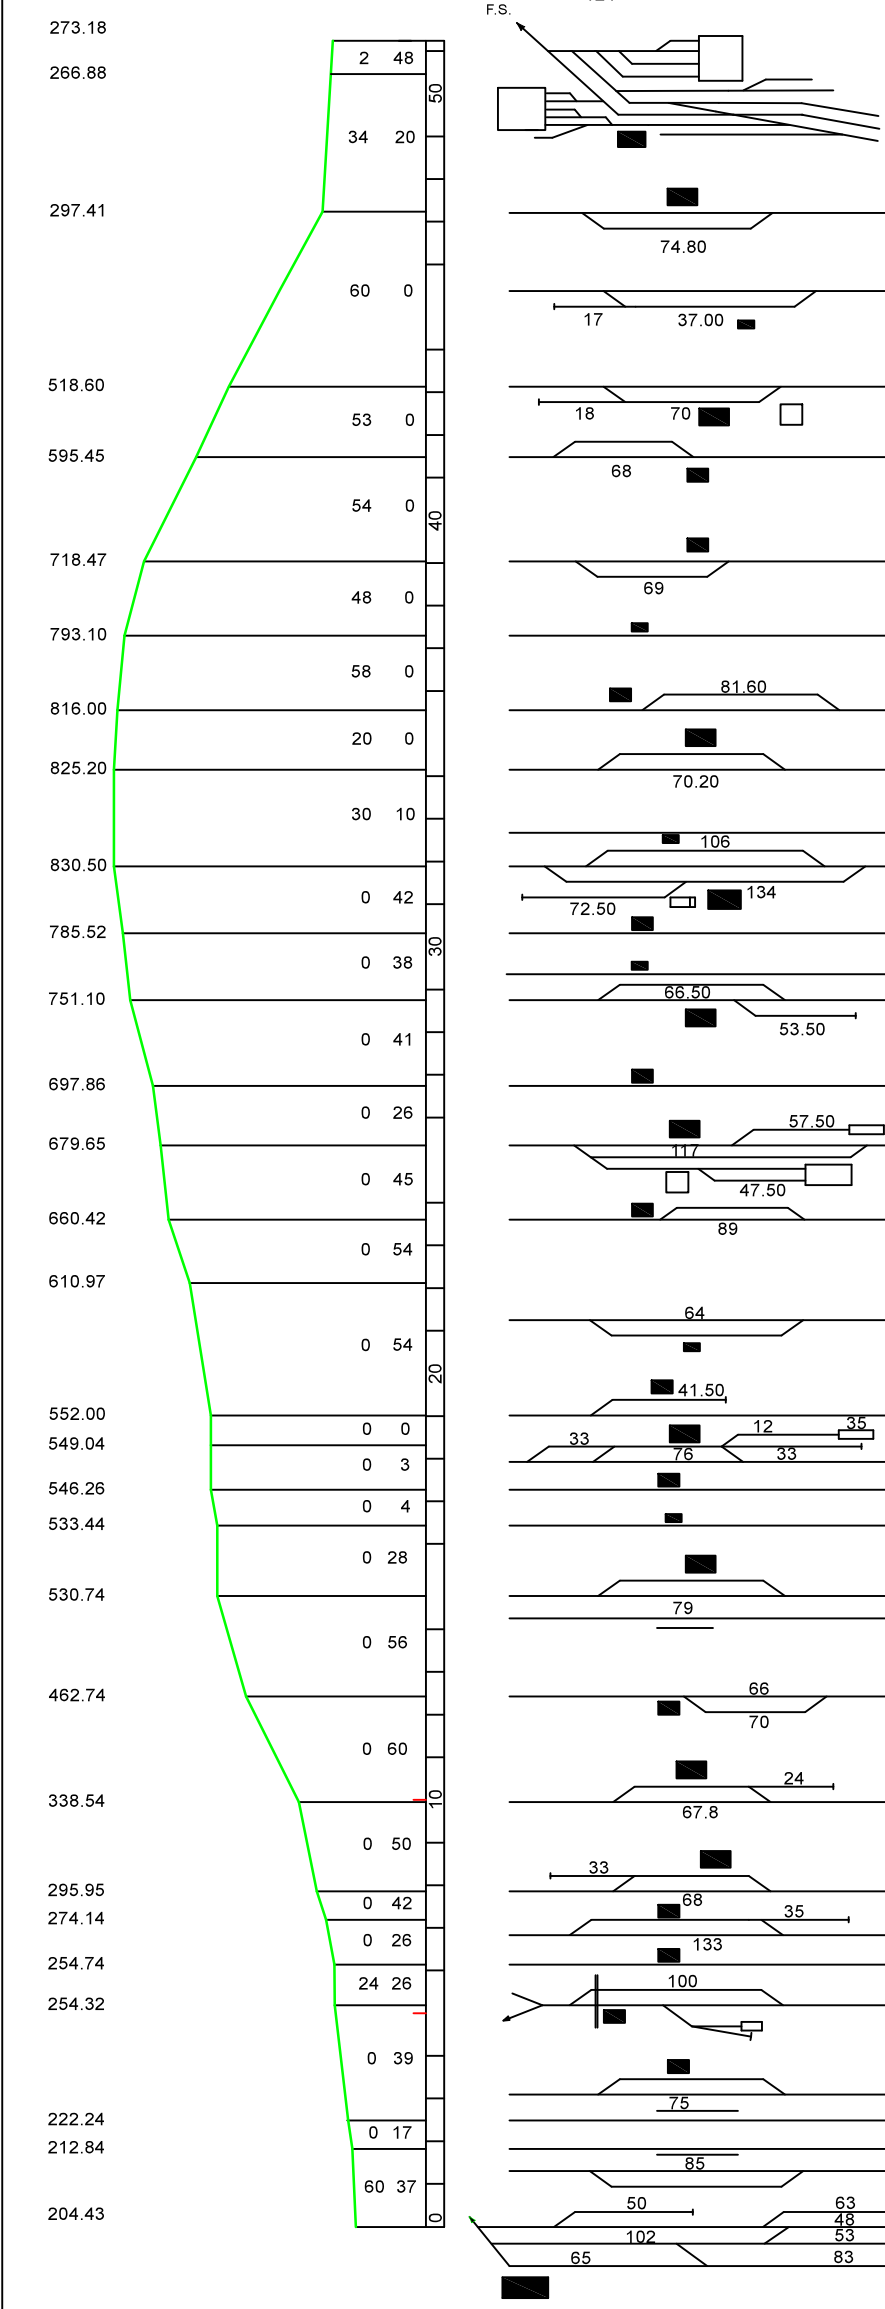

FERROVIA DOMODOSSOLA - LOCARNO

Valevole dal 05 NOVEMBRE 2023 al 09 DICEMBRE 2023

Altitudine sul mare
Tronco italiano CPN 376.86
Tronco svizzero CPN 373.60
metri

Profilo longitudinale

Distanza massima
%
Ascesa massima
%
Discesa massima
%
Profilo, km

Distanze fra le stazioni
Distanze prog. da Domodossola
Distanze prog. da Locarno

Francforte
Ginevra
Berna
Basilea
Briga

GIORNI DI CIRCOLAZIONE

- 2 Circola da lunedì a venerdì nei giorni feriali con scuole
- 3 Circola il venerdì e la domenica
- 5 Treno Straordinario Pianificato che circola solo se confermato con fonogramma
- 6 Circola da lunedì a venerdì feriali
- 8 Circola venerdì e sabato
- 9 Circola da lunedì a giovedì e di domenica

× Fermata a richiesta
● Fermata a richiesta solo per salire
● Fermata a richiesta solo per scendere