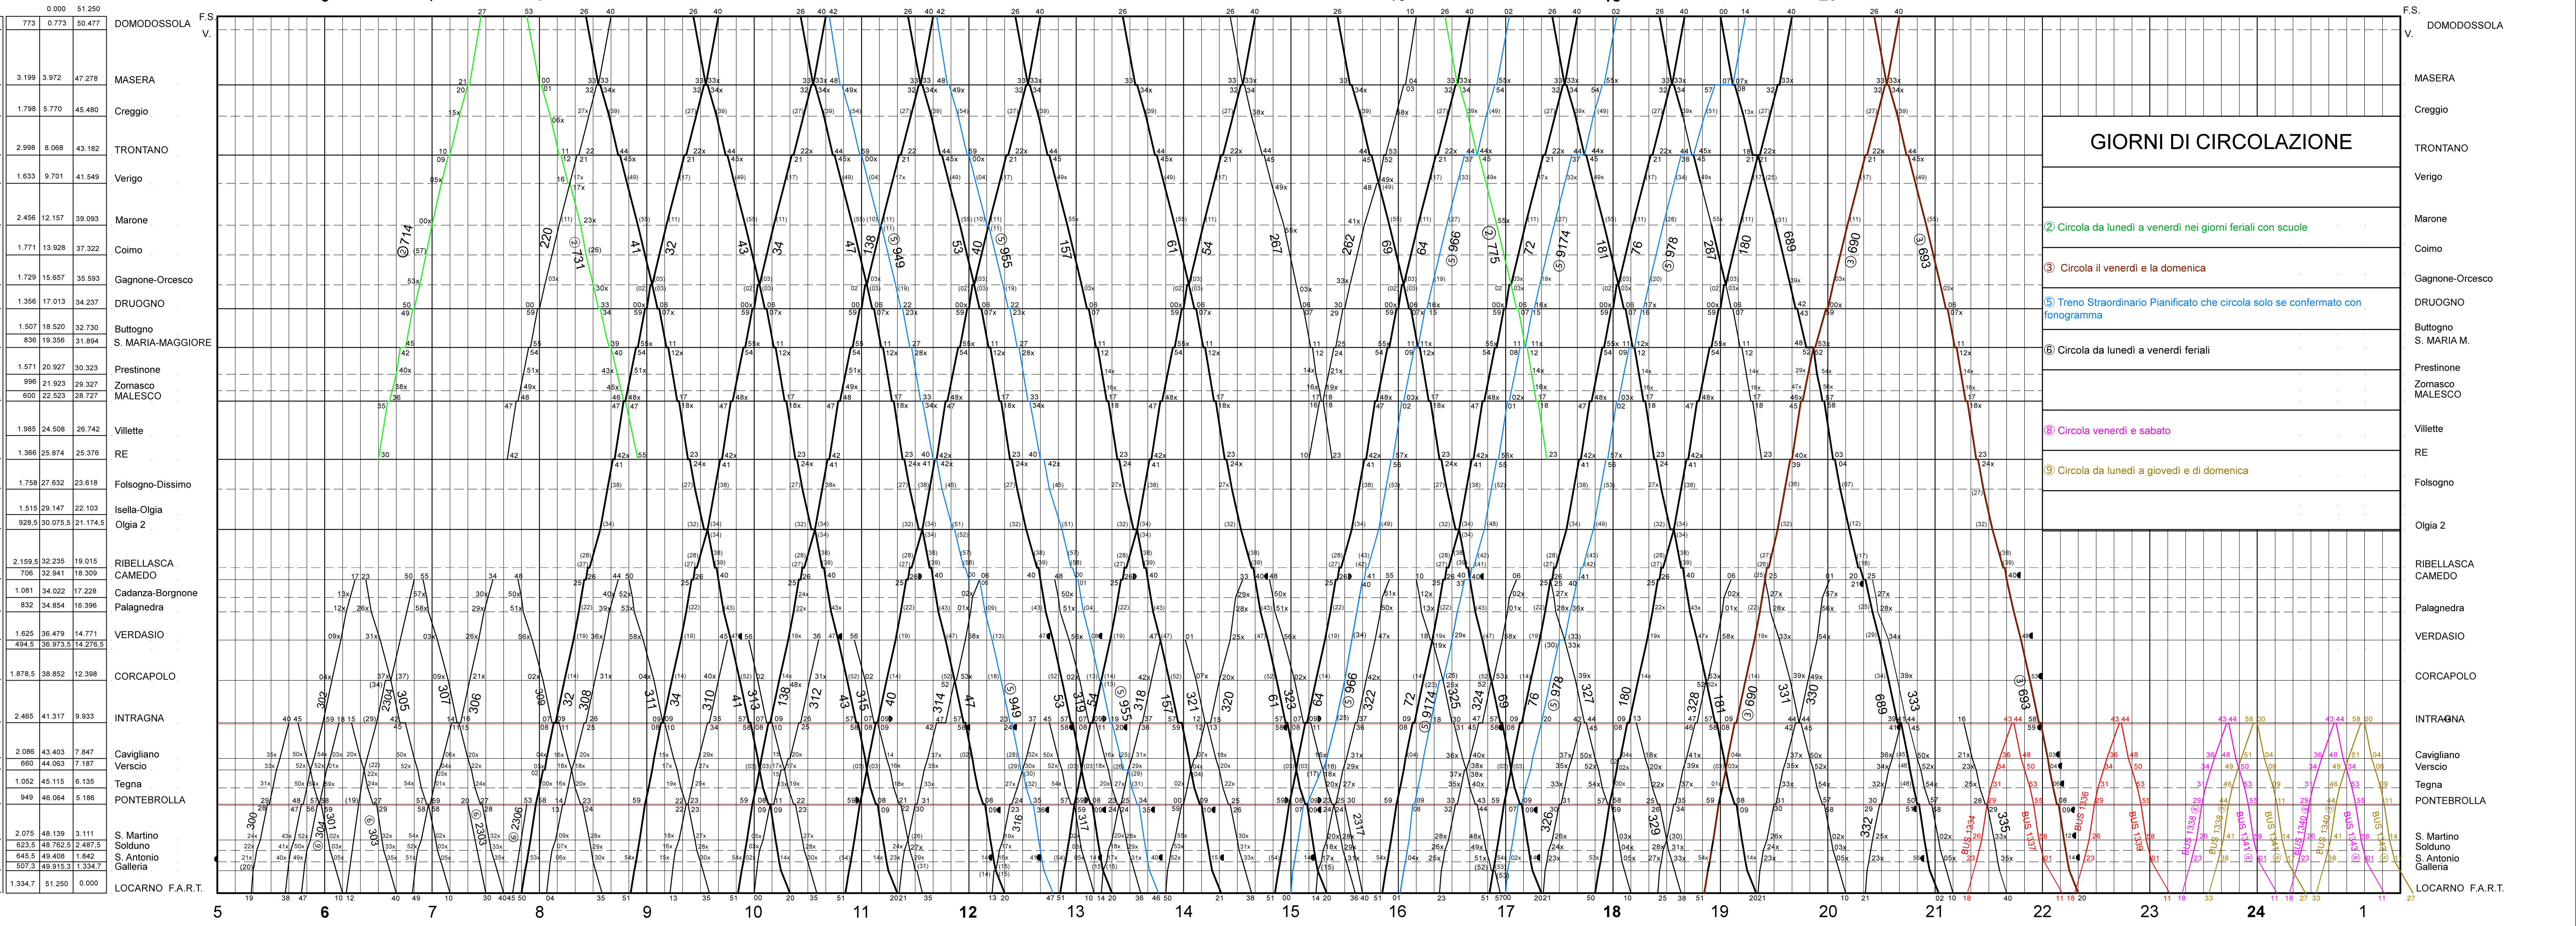

FERROVIA DOMODOSSOLA - LOCARNO

Valevole dal 05 NOVEMBRE 2023 al 09 DICEMBRE 2023

Altitudine sul mare
Tronco italiano CPN 376.86
Tronco svizzero CPN 373.60
metri

Profilo longitudinale

Distanza massima
%
Ascesa massima
%
Discesa massima
%
Profilo, km

Distanze fra le stazioni
Distanze prog. da Domodossola
Distanze prog. da Locarno

Francforte
Ginevra
Berna
Basilea
Briga

GIORNI DI CIRCOLAZIONE

- 2 Circola da lunedì a venerdì nei giorni feriali con scuole
- 3 Circola il venerdì e la domenica
- 5 Treno Straordinario Pianificato che circola solo se confermato con fonogramma
- 6 Circola da lunedì a venerdì feriali
- 8 Circola venerdì e sabato
- 9 Circola da lunedì a giovedì e di domenica

× Fermata a richiesta
● Fermata a richiesta solo per salire
● Fermata a richiesta solo per scendere