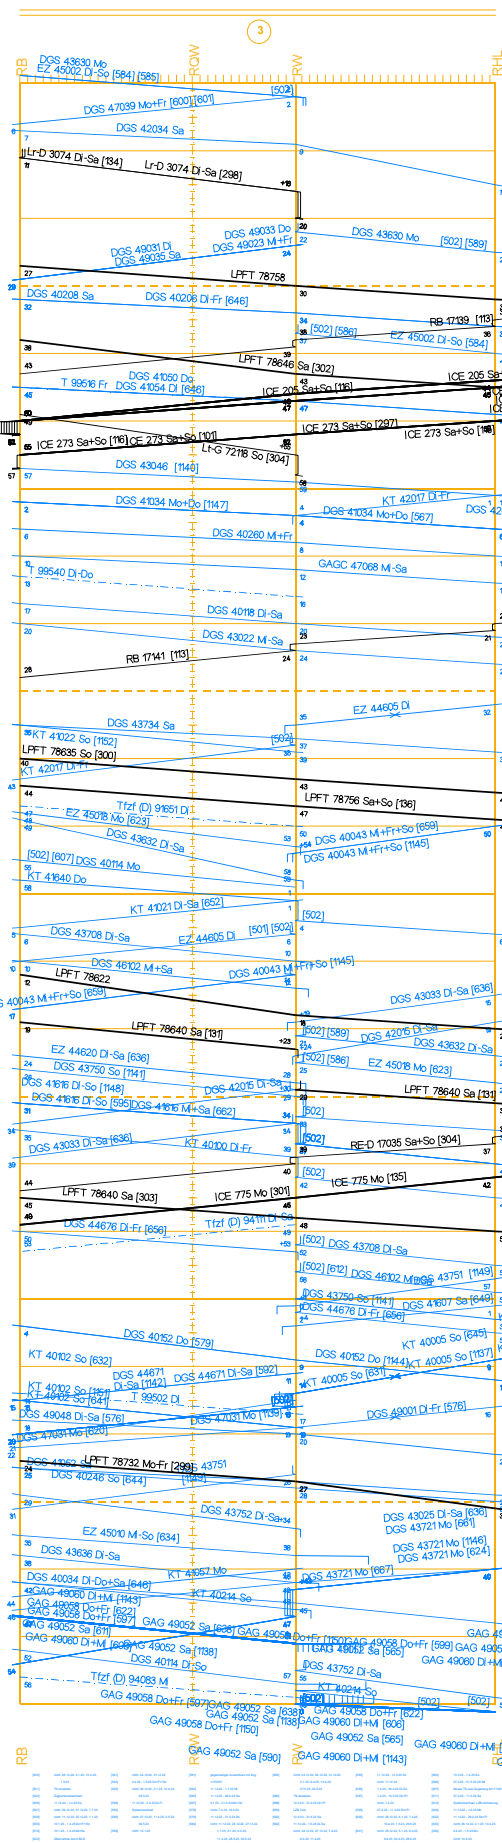

Fahrpläne Basel N/S ab 11.12.2022

Stunden: 0 - 4

Table for Basel Bad Bf Basel Rbf (GrA) showing train numbers and directions.

DB Netz Niederlassung Südwest
Jahresfahrplan 2022 vom 11. Dezember 2022 bis 09. Dezember 2023
Gültig vom 11. Dezember 2022 bis 10. Juni 2023 / täglich

Table for Haltingen station showing train numbers and directions.

Table for Basel Bad Rbf Weil (Schlaufe) showing train numbers and directions.

Table for Basel Bad Rbf Weil (Sig10) showing train numbers and directions.

Linie	Wochentag	Abfahrtsort	Ankunftszeit	Abfahrtszeit	Ankunftszeit
DGS 40258	Di, Do, Sa	Basel Bad Bf	04:25	04:25	04:25
DGS 40295	Mo	Basel Bad Bf	04:25	04:25	04:25
DGS 45611	Mo-Fr	Basel Bad Bf	04:25	04:25	04:25

Table with 2 columns: Station, and 2 rows of time slots (2.0, 2.1, 2.2, 2.3, 2.4, 2.5).

Table with 2 columns: Station, and 2 rows of time slots (2.0, 2.1, 2.2, 2.3, 2.4, 2.5).

Table with 2 columns: Station, and 2 rows of time slots (2.0, 2.1, 2.2, 2.3, 2.4, 2.5).