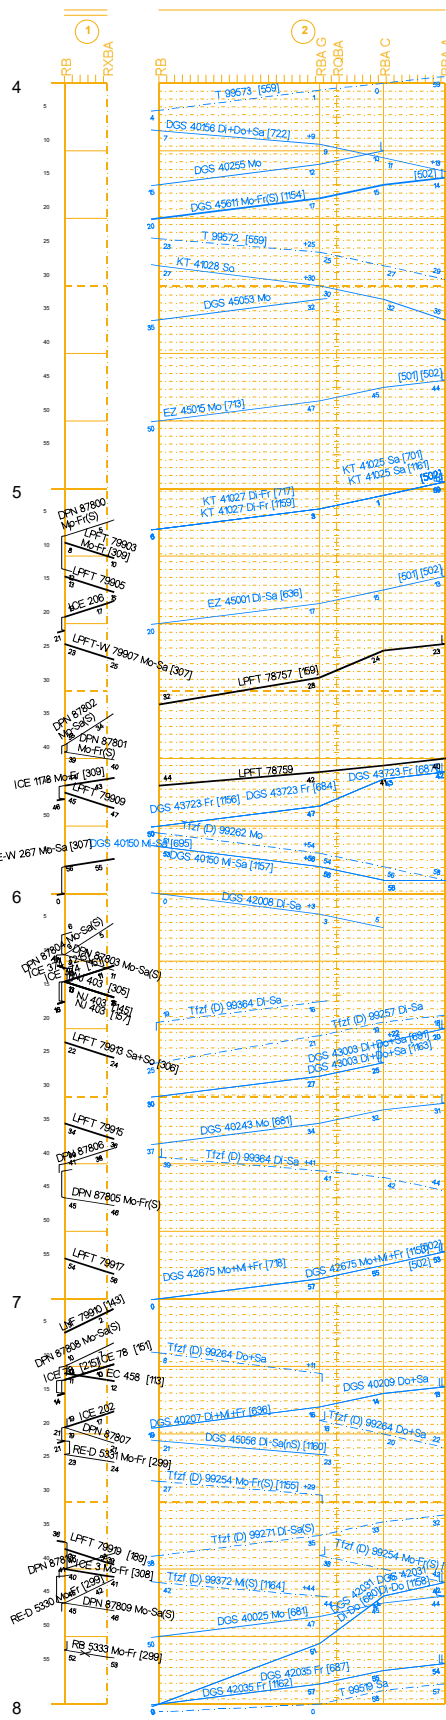

Fahrpläne Basel N/S ab 11.12.2022

Stunden: 4 - 8

Linie	Wochentag	Abfahrtsort	Ankunftszeit	Abfahrtszeit	Ankunftszeit
DGS 40258	Di, Do, Sa	Basel Bad Bf	04:25	04:25	04:25
DGS 40295	Mo	Basel Bad Bf	04:25	04:25	04:25
DGS 45611	Mo-Fr	Basel Bad Bf	04:25	04:25	04:25

DB Netz
Niederlassung Südwest
Jahresfahrplan 2022 vom 11. Dezember 2022 bis 09. Dezember 2023
Gültig vom: 11. Dezember 2022 bis 10. Juni 2023 / täglich

Basel Bad Bf		Basel Bad Bf	
Weil (Schlufe)		Weil (Sig1)	
0	1	0	1
2	3	2	3
4	5	4	5
6	7	6	7
8	9	8	9
10	11	10	11
12	13	12	13
14	15	14	15
16	17	16	17
18	19	18	19
20	21	20	21
22	23	22	23
24	25	24	25
26	27	26	27
28	29	28	29
30	31	30	31
32	33	32	33
34	35	34	35
36	37	36	37
38	39	38	39
40	41	40	41
42	43	42	43
44	45	44	45
46	47	46	47
48	49	48	49
50	51	50	51
52	53	52	53
54	55	54	55
56	57	56	57
58	59	58	59
60	61	60	61
62	63	62	63
64	65	64	65
66	67	66	67
68	69	68	69
70	71	70	71
72	73	72	73
74	75	74	75
76	77	76	77
78	79	78	79
80	81	80	81
82	83	82	83
84	85	84	85
86	87	86	87
88	89	88	89
90	91	90	91
92	93	92	93
94	95	94	95
96	97	96	97
98	99	98	99
100	101	100	101