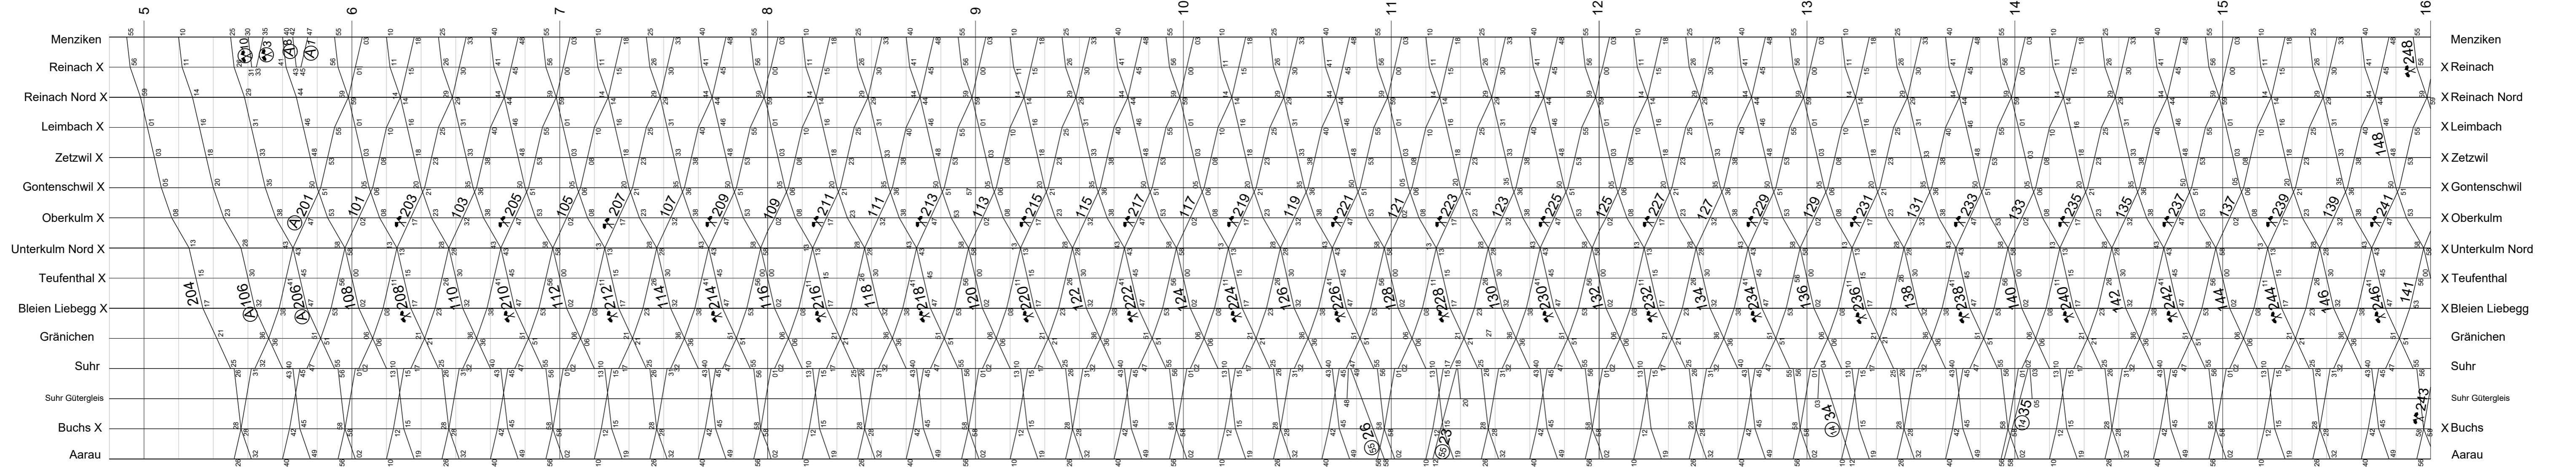

Aarau – Menziken

X Halt auf Verlangen

Weitere Haltestellen auf Verlangen:

- Aarau Torfeld
- Gränichen Föndler
- Gränichen Oberdorf
- Unterkulm
- Oberkulm Post
- Reinach Mitte

Zeichenerklärung:

- ☉ Montag - Freitag, ohne allgemeine Feiertage
- ☪ Täglich ohne Samstage
- ☾ Samstage, Sonn- und allgemeine Feiertage
- ☼ Montag - Samstag ohne allgemeine Feiertage
- ☛ Nächte ☉-☪-☾ ohne 24.12./25.12., 7.4./8.4.

- Ⓜ verkehrt Montag bis Donnerstag
- Ⓟ verkehrt nur Freitag

X Halt auf Verlangen

Aarau – Schöftland

Weitere Haltestellen auf Verlangen:

- Binzenhof
- Unterentfelden Oberdorf
- Muhlen Nord
- Mittelmuhlen
- Schöftland Nordweg

Aarau – Menziken

X Halt auf Verlangen

Weitere Haltestellen auf Verlangen:

Aarau Torfeld
Gränichen Tändler
Gränichen Oberdorf
Unterkulm
Oberkulm Post
Reinach Mitte

Zeichenerklärung:

- ⊖ Montag -Freitag, ohne allgemeine Feiertage
- ⊕ Täglich ohne Samstage
- ⊙ Samstage, Sonn- und allgemeine Feiertage
- ⊕ Montag -Samstag ohne allgemeine Feiertage
- ⊖ Nächte ⊕ - ⊙ ⊙ ohne 24.12./25.12., 7.4./8.4.