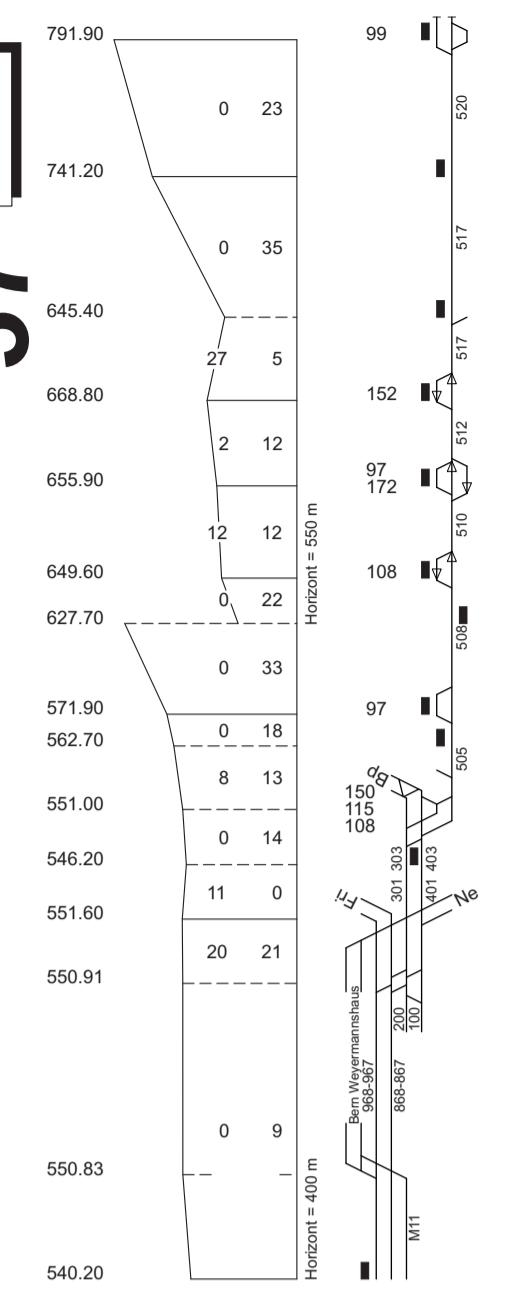

Schwarzenburg
Lanzenhäusern
Schwarzwasserbrücke
Mittelhäusern
Niederscherli
Gasel
Moos
Köniz
Liebefeld
Bern Fischermätteli (Abzw)
Bern Ausserholigen GBS
Bern Holligen
Bern Weyeremannshaus (Spw)
Bern JKLM
Bern
Thun
Thun Gruppe B
Thun (Abzw)
Thun

Thun
Thun (Abzw)
Thun (Abzw)
Lerchenfeld
Uetendorf Allmend
Uetendorf
Seftigen
Burgstein-Wattenwil
Thurnen
Kaufdorf
Toffen
Belp
Belp Steinbach
Falkenhau (Spw)
Kehrsatz
Kehrsatz Nord
Breitenacker (Spw)
Wabern bei Bern
Bern Weissenbühl
Bern Fischermätteli (Abzw)
Bern Ausserholigen GBS
Bern Holligen
Bern Weyeremannshaus (Spw)
Bern JKLM
Bern
Bern Holligen
Bern Steigerhubel (Abzw)
Bern Weyeremannshaus
Bern JKLM
Bern