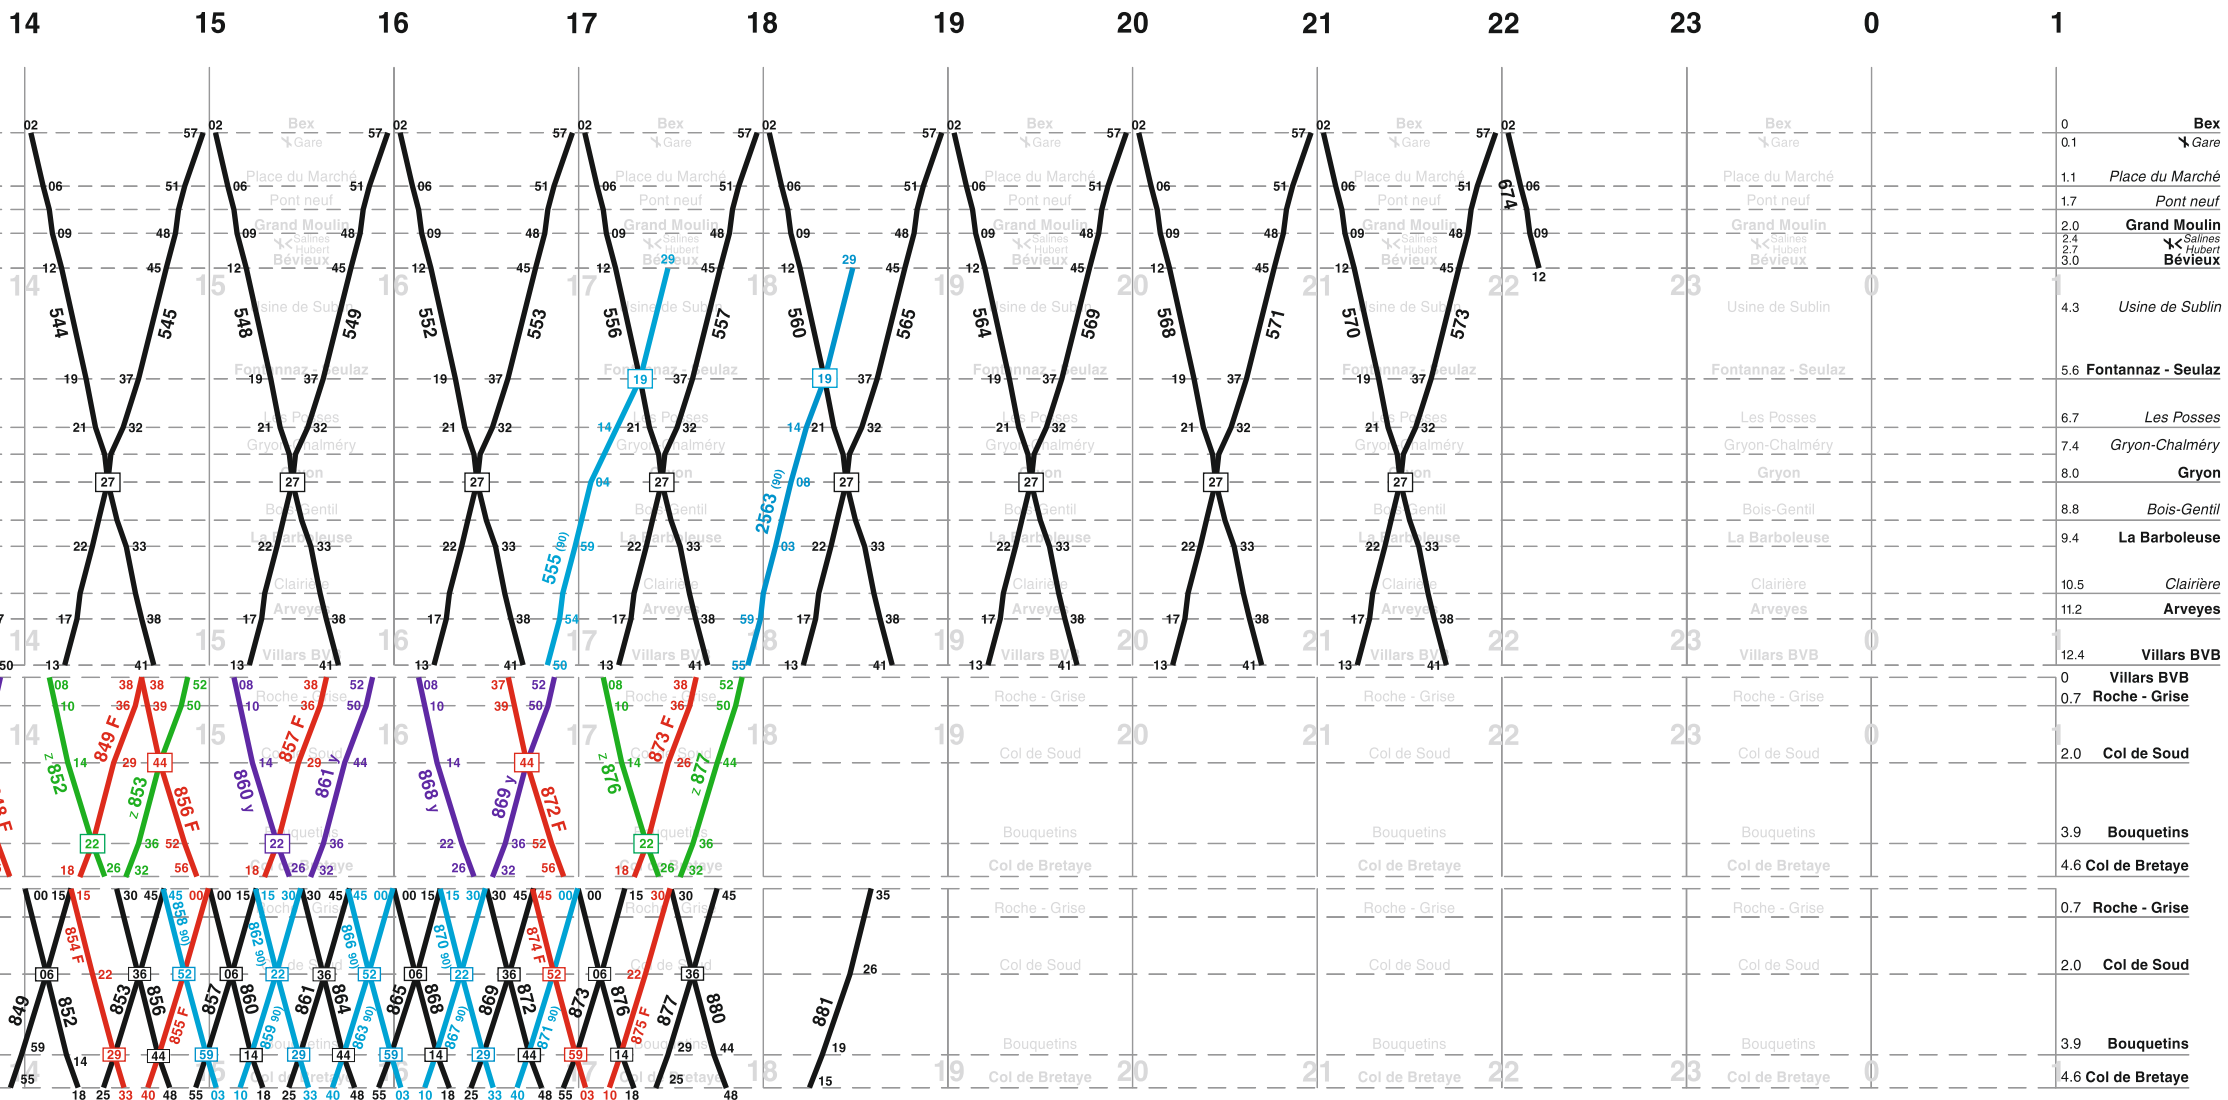

# Bex - Villars - Bretaye

Valable du 13 décembre 2020 au 11 décembre 2021

90) 19 décembre 2020 au 28 mars 2021

y) sa -di et fêtes générales du 12 avril au 28 mai 2021, chaque jour du 29 mai au 1 novembre et du 27 novembre au 11 décembre 2021; circule le 14 mai 2021

z) chaque jour du 29 mai au 24 octobre 2021