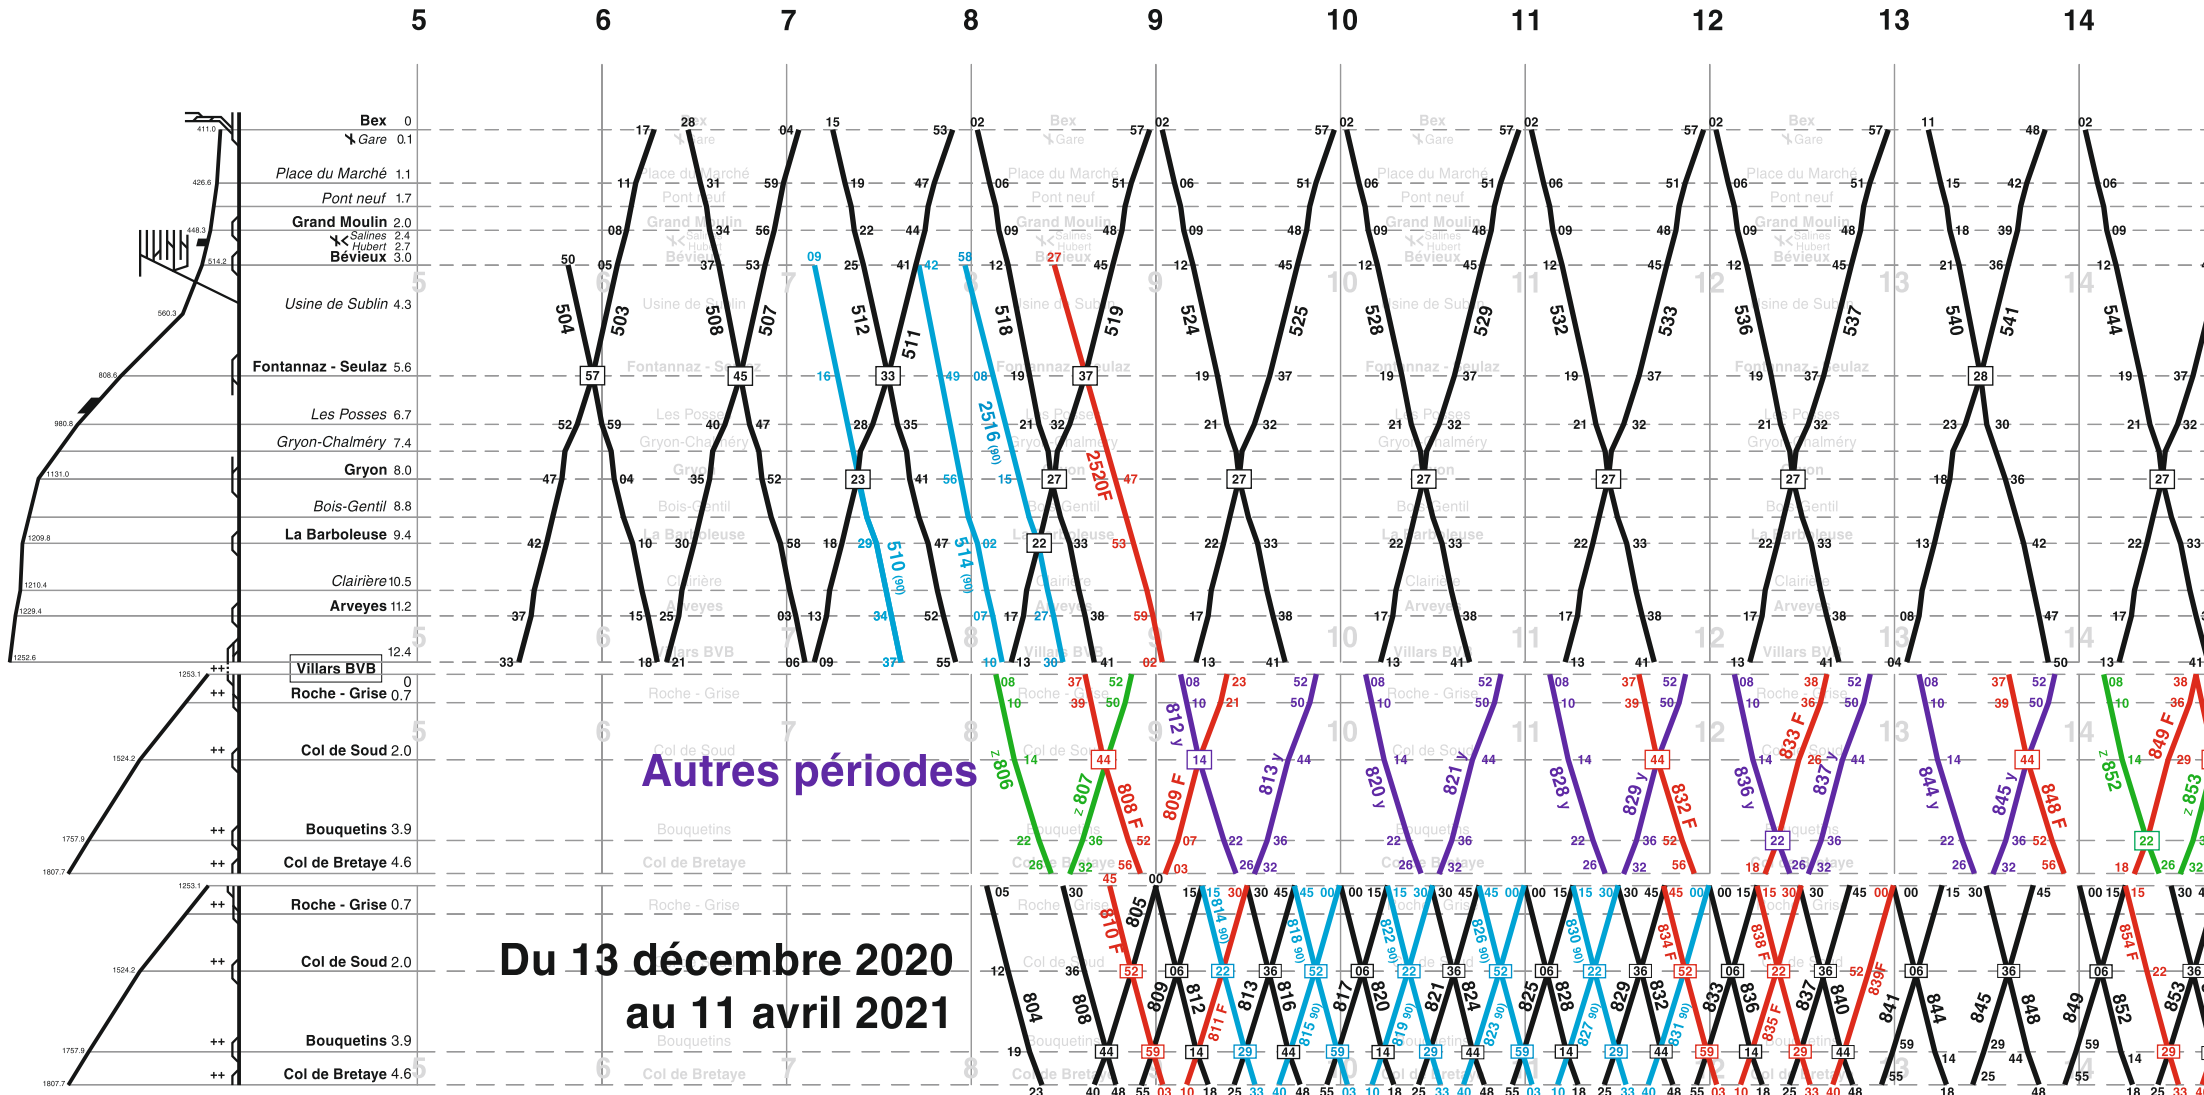

# Bex - Villars - Bretaye

Valable du 13 décembre 2020 au 11 décembre 2021

90) 19 décembre 2020 au 28 mars 2021

y) sa -di et fêtes générales du 12 avril au 28 mai 2021, chaque jour du 29 mai au 1 novembre et du 27 novembre au 11 décembre 2021; circule le 14 mai 2021

z) chaque jour du 29 mai au 24 octobre 2021