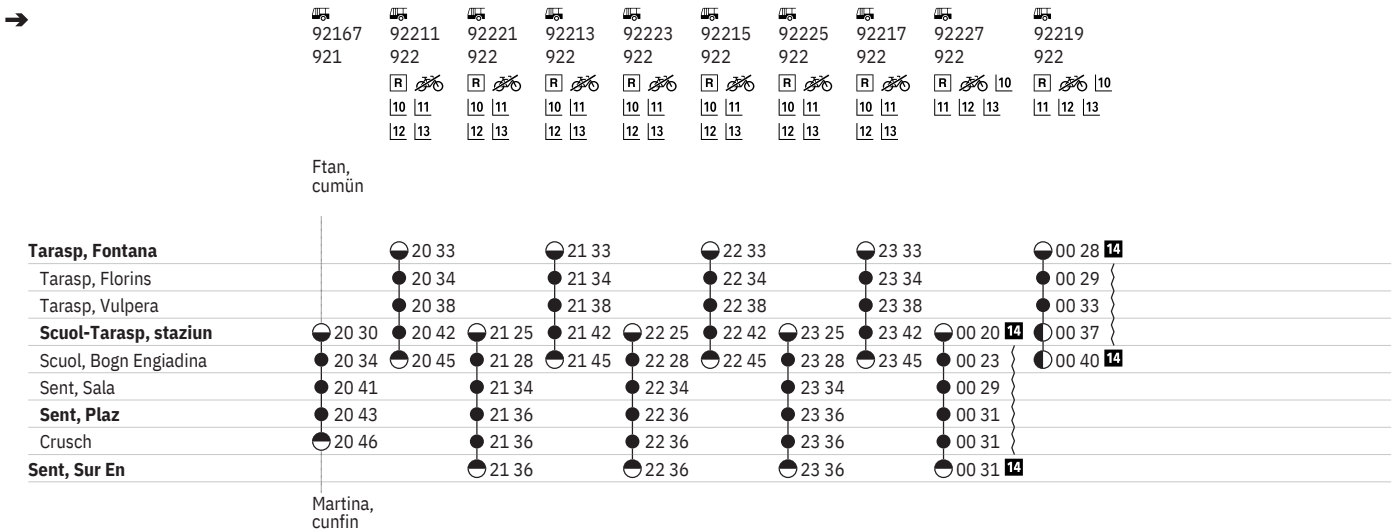

90.923 Tarasp - Vulpera - Scuol - Sent (alle Kurse) - Sur En

Stand: 27. Oktober 2021