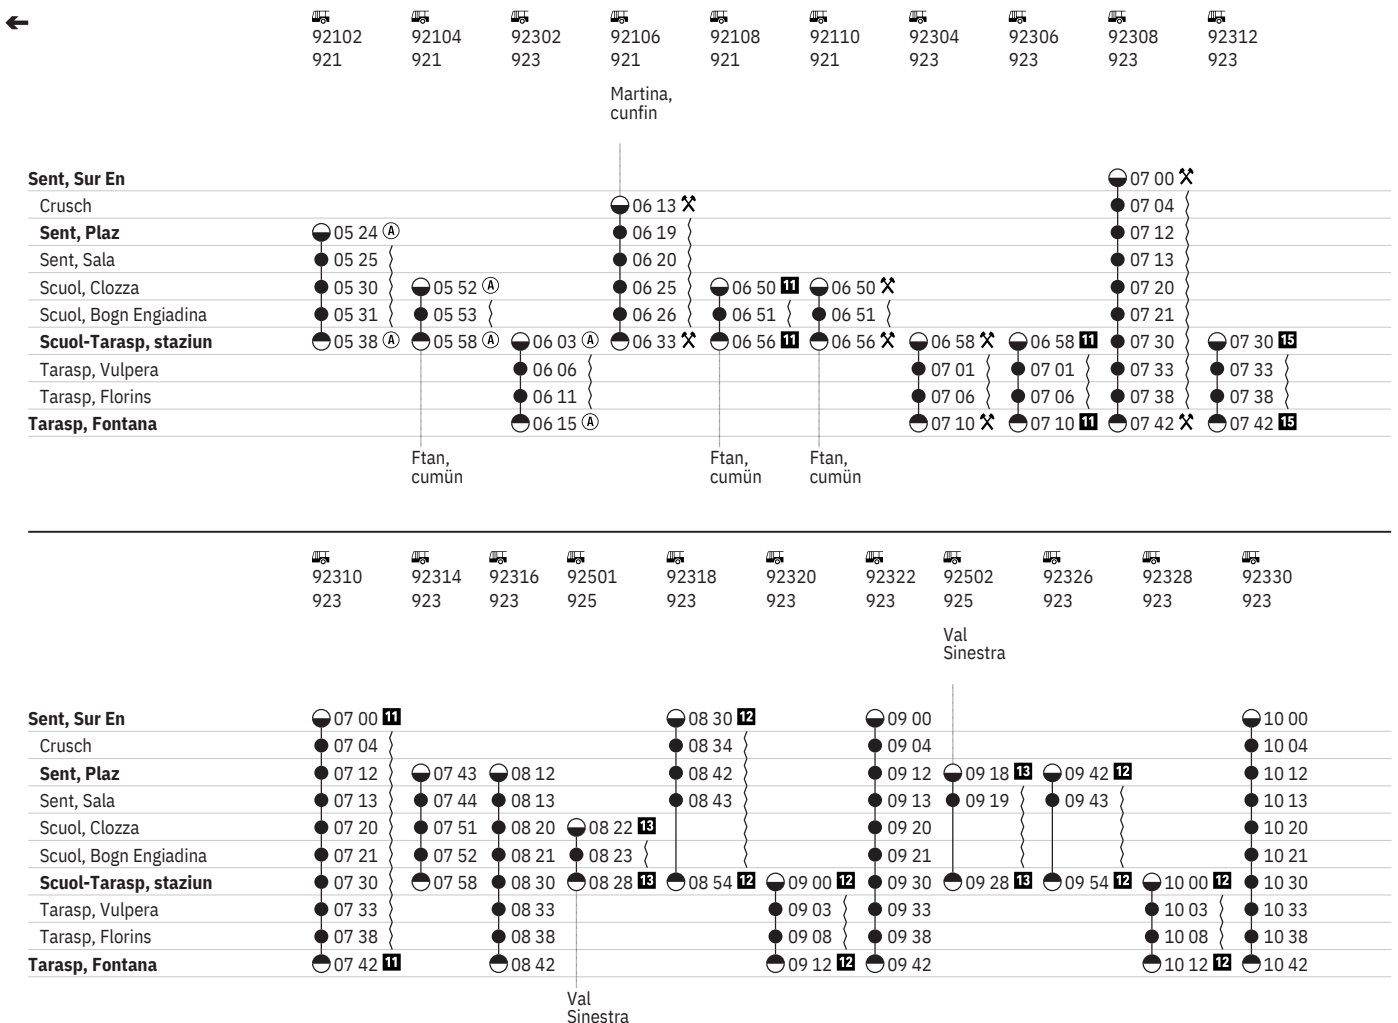

													
	92355 923	92357 923	92507 925	92359 923	92361 923	92363 923	92377 923	92365 923	92367 923	92369 923	92165 921	92373 923	
											Ftan, cumün		
Tarasp, Fontana	● 15 45 ¹²			● 16 15	● 16 45 ¹²			● 17 15	● 18 15	● 19 15		● 20 15	
Tarasp, Florins	● 15 45			● 16 15	● 16 45			● 17 15	● 18 15	● 19 15		● 20 15	
Tarasp, Vulpera	● 15 51			● 16 21	● 16 51			● 17 21	● 18 21	● 19 21		● 20 21	
Scuol-Tarasp, staziun	● 15 55 ¹²	● 16 00 ¹²	● 16 00 ¹³	● 16 30	● 16 55 ¹²	● 17 00 ¹²	● 17 00 ¹³	● 17 30	● 18 30	● 19 25	● 19 30	● 20 25	
Scuol, Bogn Engiadina		● 16 04	● 16 04	● 16 34		● 17 04	● 17 04	● 17 34	● 18 34		● 19 34		
Sent, Sala		● 16 11	● 16 11	● 16 41		● 17 11	● 17 11	● 17 41	● 18 41		● 19 41		
Sent, Plaz		● 16 13 ¹²	● 16 13 ¹³	● 16 44		● 17 13 ¹²	● 17 13 ¹³	● 17 44	● 18 43		● 19 43		
Crusch				● 16 47				● 17 47			● 19 46		
Sent, Sur En				● 16 55				● 17 55					
			Val Sinestra								Strada i. E ., Cuncala da		

90.923 Tarasp - Vulpera - Scuol - Sent (alle Kurse) - Sur En

Stand: 27. Oktober 2021

90.923 Sur En - Sent (alle Kurse) - Scuol - Vulpera - Tarasp

Stand: 27. Oktober 2021

90.923 Sur En - Sent (alle Kurse) - Scuol - Vulpera - Tarasp  

Zeichenerklärung

- 10** ④ vom 8.1.–10.12. sowie 18.12.
- 11** † vom 26.5.–23.10.
- 12** ①–⑦ vom 12.12.–18.4. sowie 10.12.
- 13** ①–⑦ vom 26.5.–23.10.

- 14** ⑤–⑥ sowie 14.4., 25.5. ohne 15.4.
- 15** † vom 12.12.–22.5., 30.10.–4.12.
- 10** Abfahrtszeiten sind Richtzeiten
- 11** Beschränktes Platzangebot