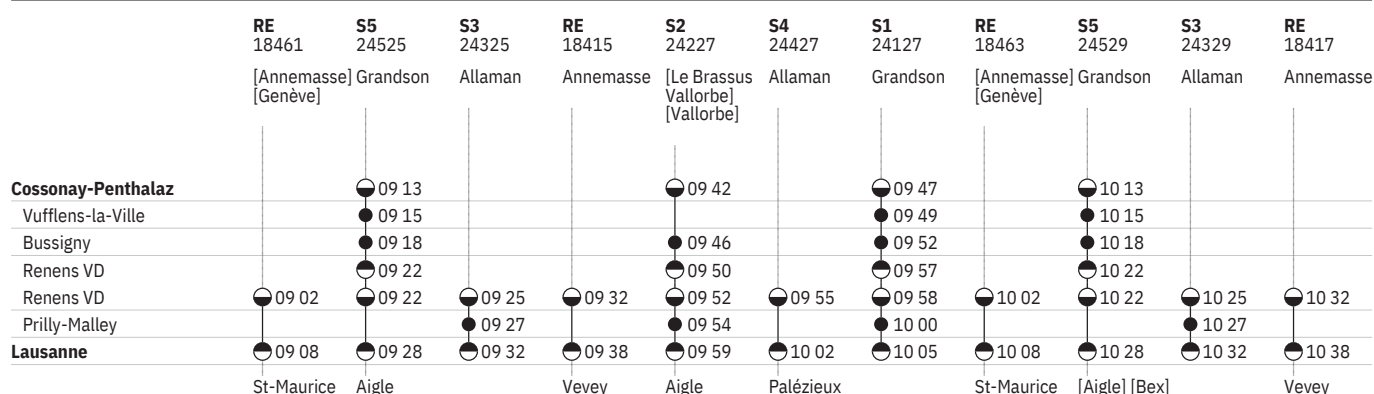

202 Cossonay-Penthalaz - Renens VD - Lausanne (tous les trains)

État: 11. Octobre 2021