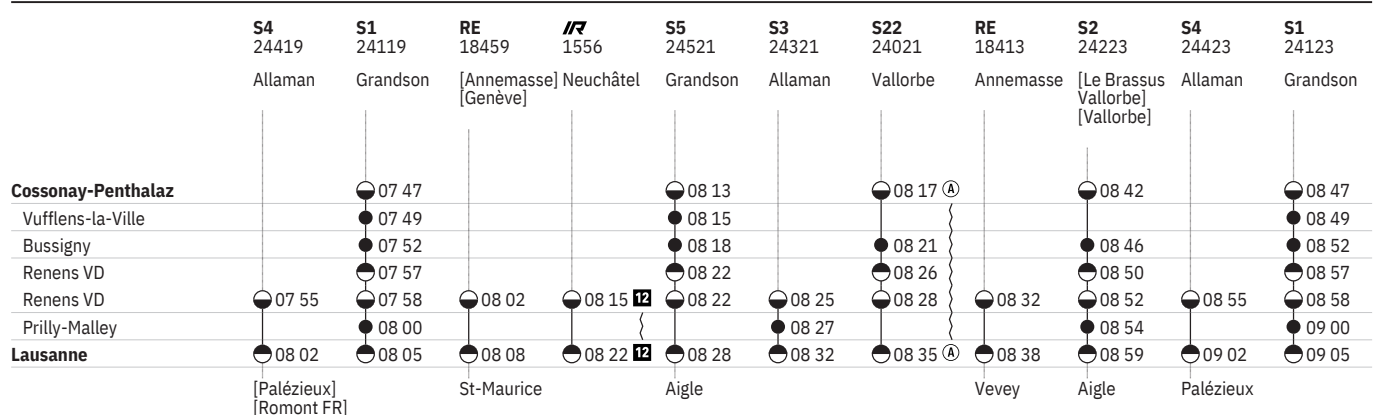

202 Cossonay-Penthalaz - Renens VD - Lausanne (tous les trains)

État: 11. Octobre 2021