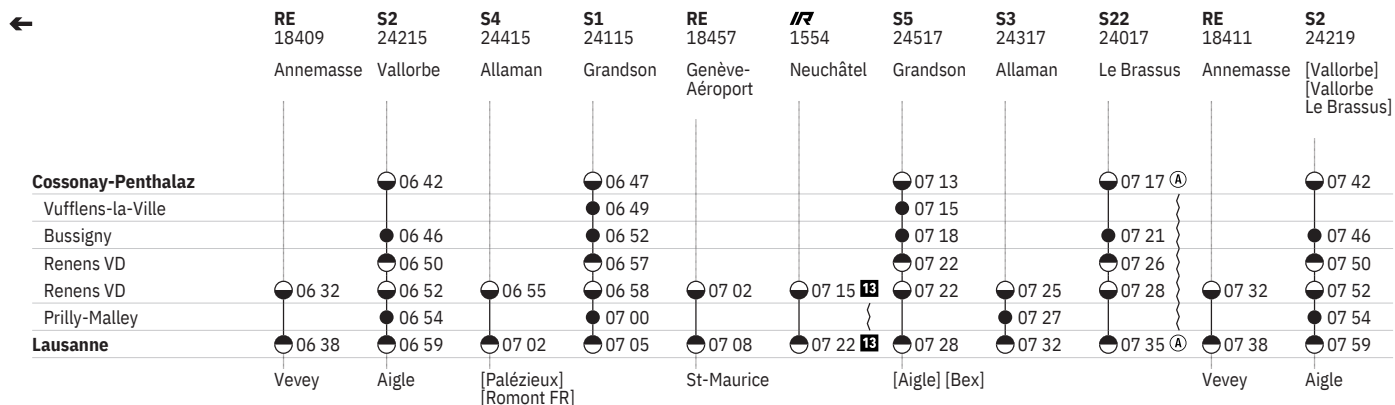

202 Cossonay-Penthalaz - Renens VD - Lausanne (tous les trains)

État: 11. Octobre 2021