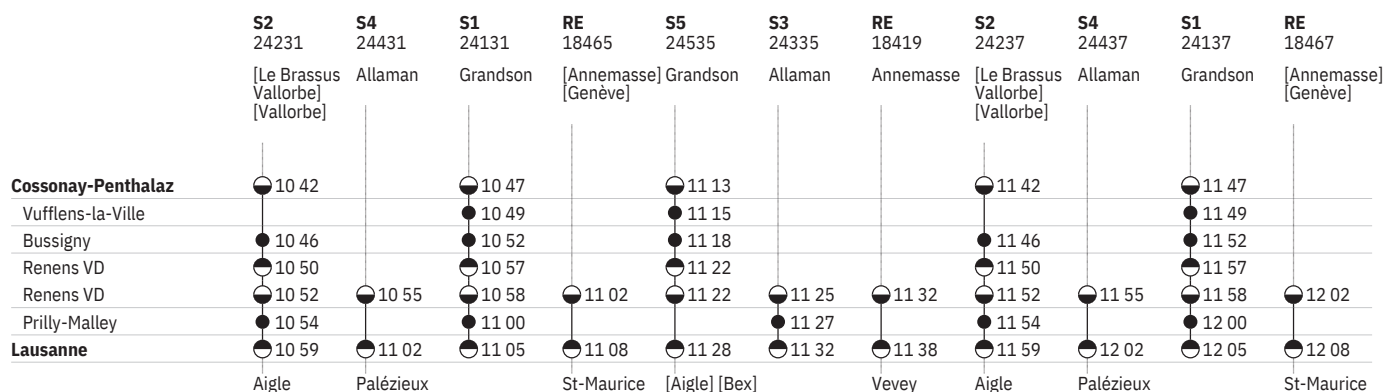

202 Cossonay-Penthalaz - Renens VD - Lausanne (tous les trains)

État: 11. Octobre 2021