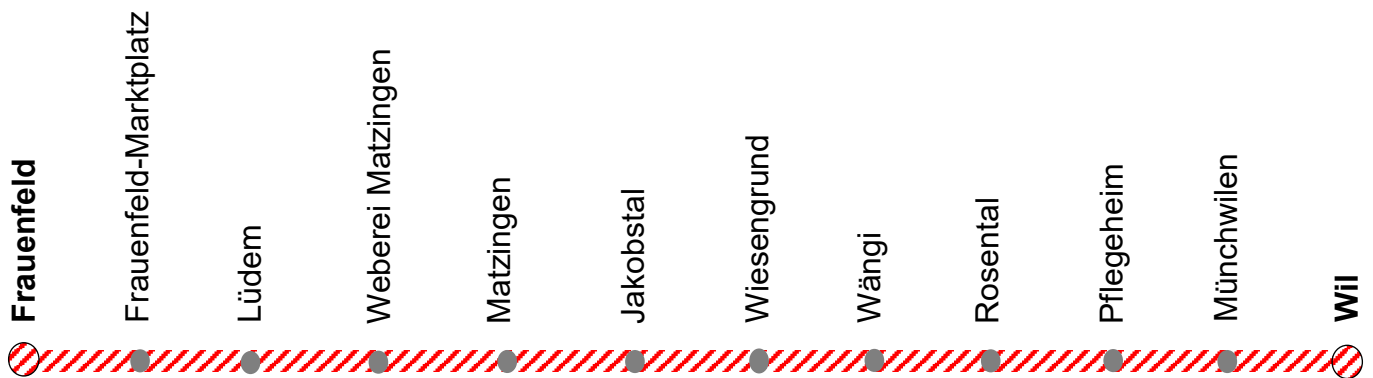

BAHNERSATZ

Abendsperre

Mo, 02. August – Do, 05. August 2021

Ab 19.30 Uhr bis Betriebsschluss

Beförderung von Fahrrädern im Bus ist nicht möglich.

Anschlussverbindungen in Frauenfeld können gewährleistet werden.
Bitte beachten Sie den Online-Fahrplan: www.sbb.ch.

Besten Dank für Ihr Verständnis.

Frauenfeld-Wil-Bahn **fwb**