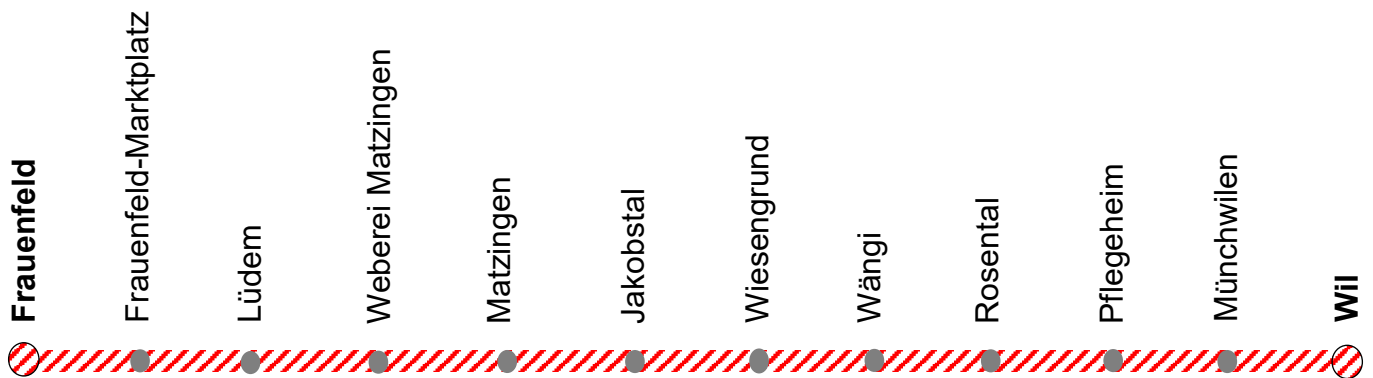

BAHNERSATZ

Abendsperre

Mo, 07. Juni – Do, 10. Juni 2021

Ab 19.30 Uhr bis Betriebsschluss

Beförderung von Fahrrädern im Bus ist nicht möglich.

Anschlussverbindungen in Frauenfeld können gewährleistet werden.
Bitte beachten Sie den Online-Fahrplan: www.sbb.ch.

Besten Dank für Ihr Verständnis.

Frauenfeld-Wil-Bahn **fwb**

BAHNERSATZ

Abendsperre

Mo, 02. August – Do, 05. August 2021

Ab 19.30 Uhr bis Betriebsschluss

Beförderung von Fahrrädern im Bus ist nicht möglich.