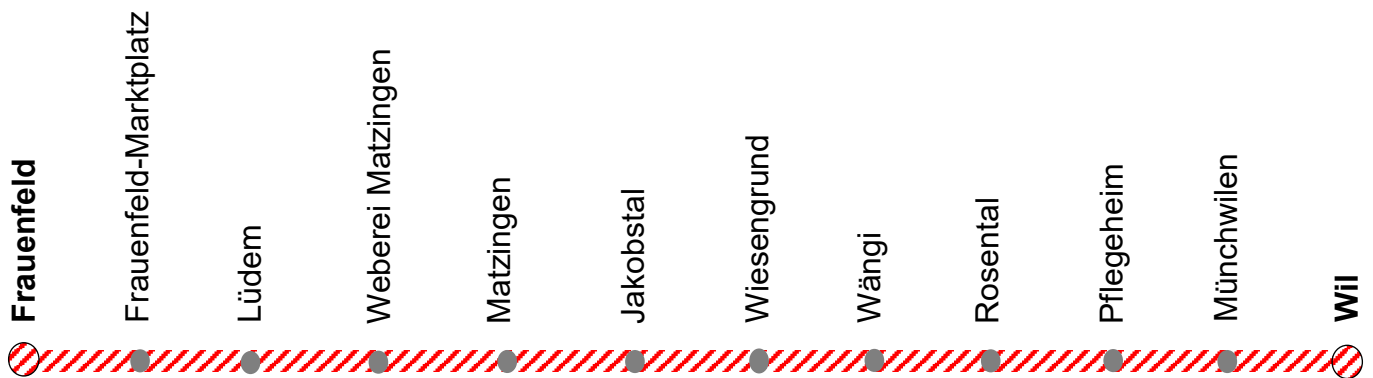

BAHNERSATZ

Abendsperre

Mo, 07. Juni – Do, 10. Juni 2021

Ab 19.30 Uhr bis Betriebsschluss

Beförderung von Fahrrädern im Bus ist nicht möglich.

Anschlussverbindungen in Frauenfeld können gewährleistet werden.
Bitte beachten Sie den Online-Fahrplan: www.sbb.ch.

Besten Dank für Ihr Verständnis.

Frauenfeld-Wil-Bahn **fwb**

BAHNERSATZ

Abendsperre

Mo, 02. August – Do, 05. August 2021

Ab 19.30 Uhr bis Betriebsschluss

Beförderung von Fahrrädern im Bus ist nicht möglich.

Anschlussverbindungen in Frauenfeld können gewährleistet werden.
Bitte beachten Sie den Online-Fahrplan: www.sbb.ch.

Besten Dank für Ihr Verständnis.

Frauenfeld-Wil-Bahn **fwb**