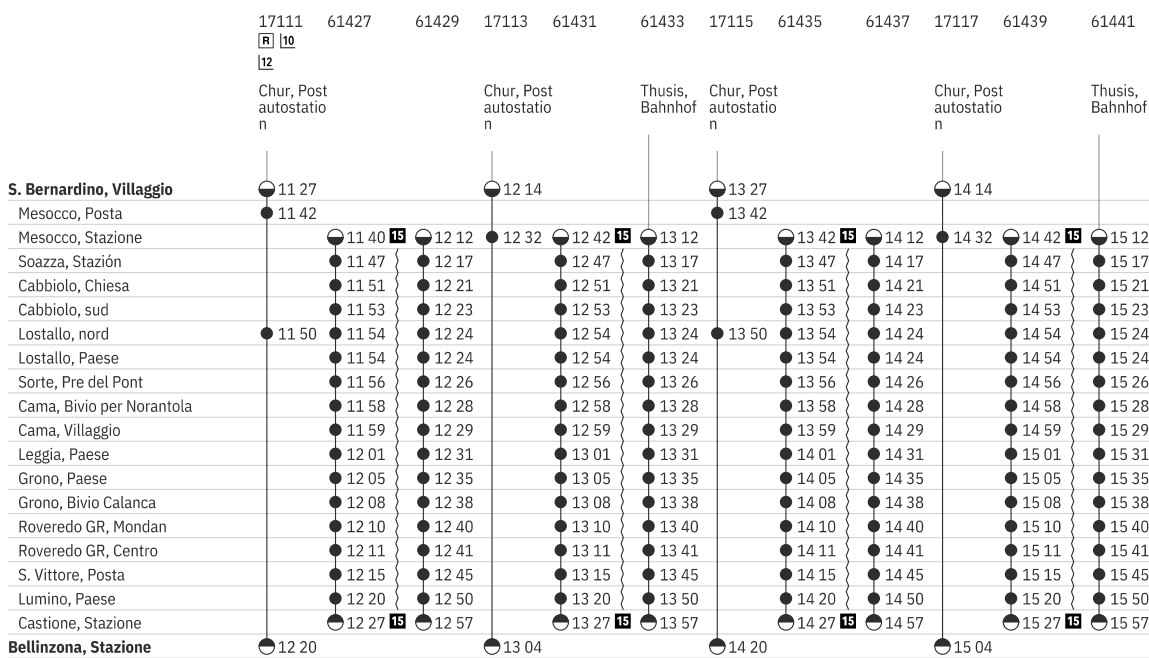

62.214 Mesocco - Castione - (Bellinzona)

Stato: 10. Febbraio 2021

5.4.-11.12.