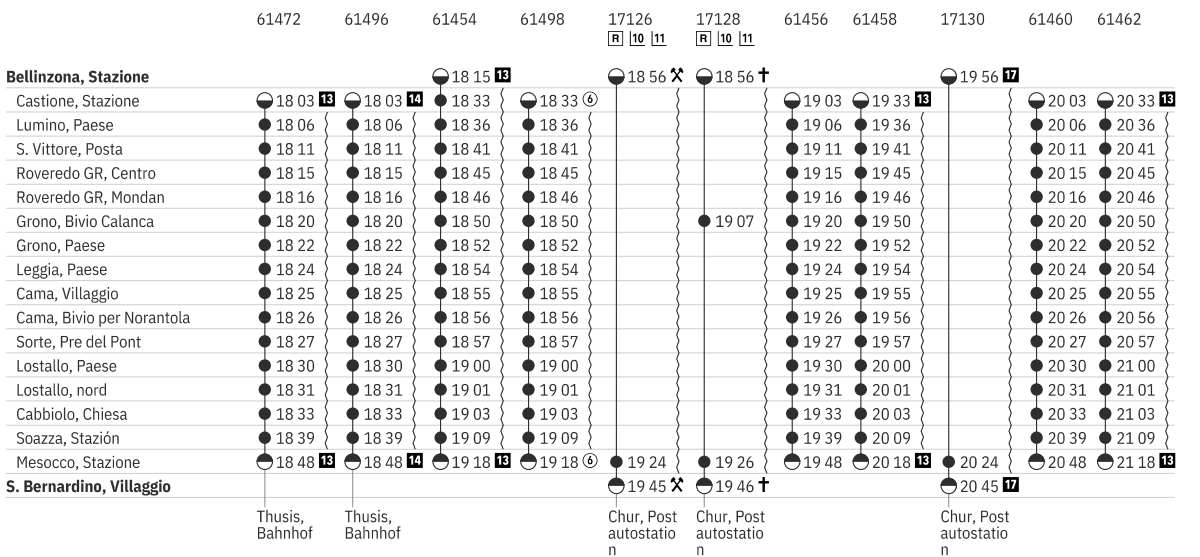

62.214 (Bellinzona) - Castione - Mesocco

Stato: 10. Febbraio 2021

5.4.-11.12.