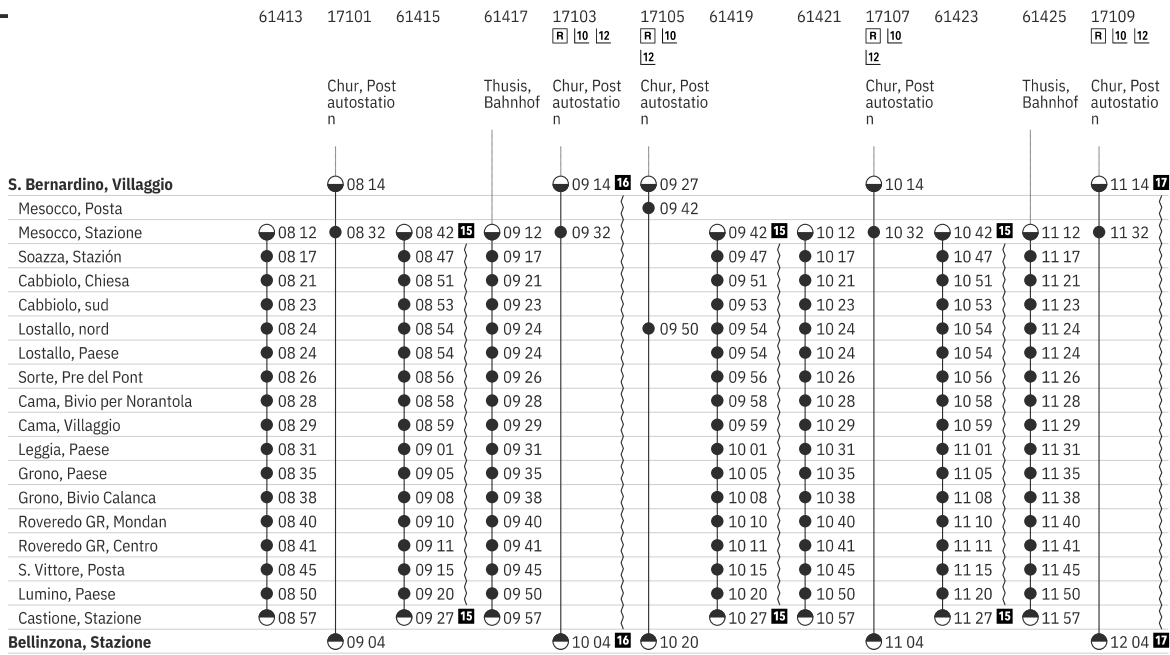

62.214 Mesocco - Castione - (Bellinzona)

Stato: 10. Febbraio 2021

5.4.-11.12.