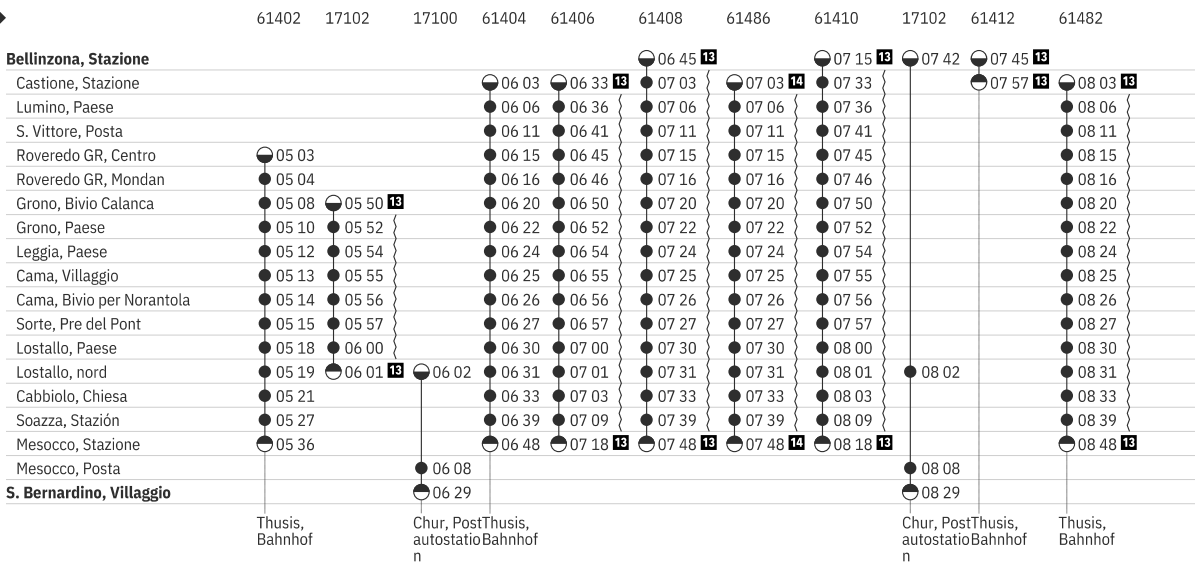

62.214 (Bellinzona) - Castione - Mesocco

Stato: 10. Febbraio 2021

5.4.-11.12.