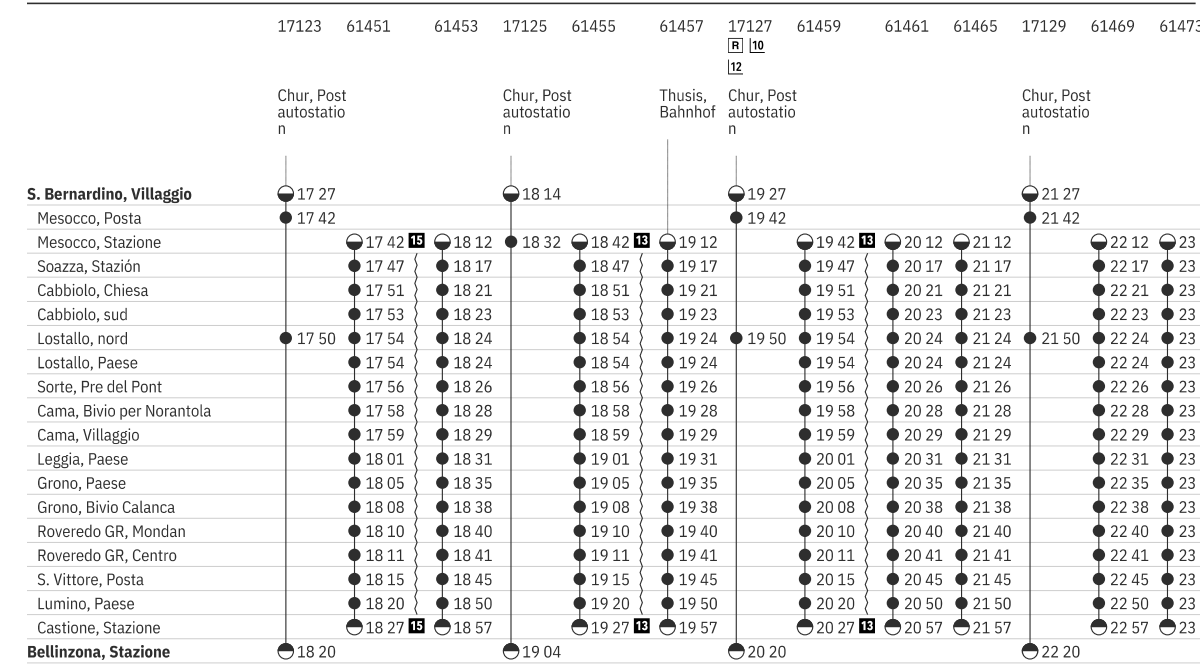

62.214 Mesocco - Castione - (Bellinzona)  

Stato: 10. Febbraio 2021

5.4.-11.12.

62.214 Mesocco - Castione - (Bellinzona)

Stato: 10. Febbraio 2021

5.4.-11.12.

Spiegazione dei segni

- 10** Ⓐ salvo 6.1., 19.3.
- 11** © nonché 6.1., 19.3.
- 12** Ⓢ - Ⓣ dal 8.1.-27.3. nonché 18.12., 19.12., 31.12. salvo 19.3.
- 13** Ⓐ salvo 3.6., 29.6., 1.11., 8.12.
- 14** © dal 10.4.-5.12. nonché 5.4., 3.6., 29.6., 1.11., 8.12., 11.12.
- 15** ✕ salvo 3.6., 29.6., 1.11., 8.12.
- 16** ① - ⑦ dal 12.6.-24.10.
- 17** Ⓢ dal 12.6.-23.10.
- 18** Ⓢ - Ⓣ