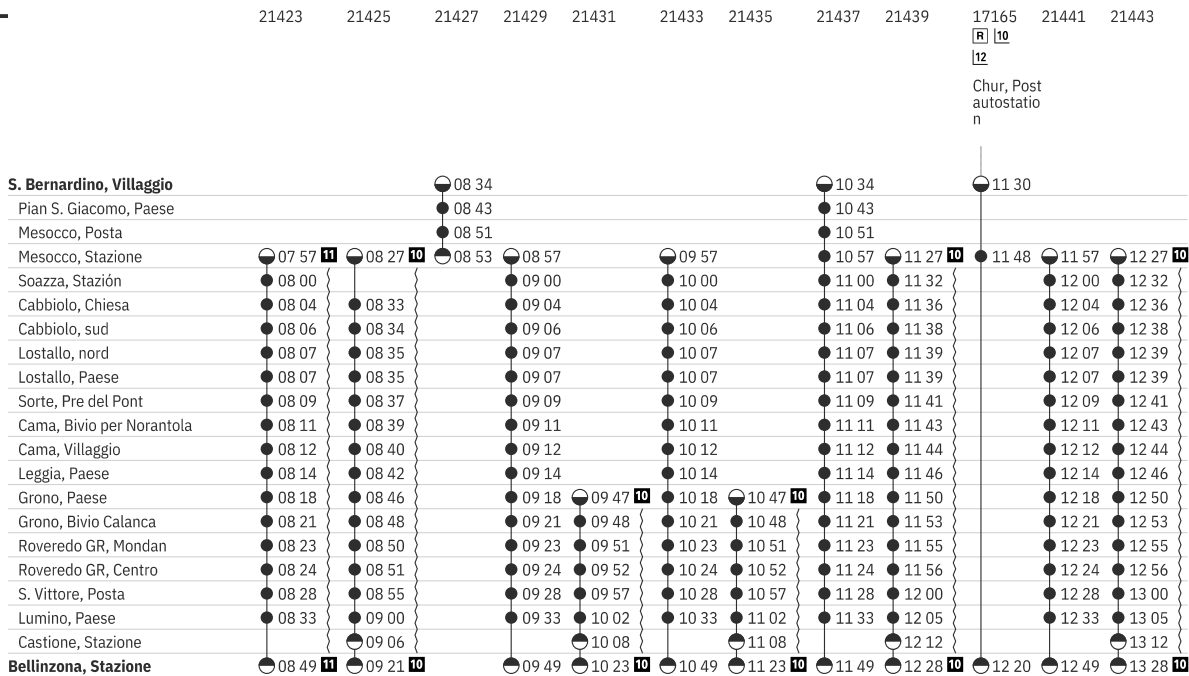

62.214 Mesocco - Castione - (Bellinzona)

Stato: 10. Febbraio 2021

Inverno 13.12.-4.4.