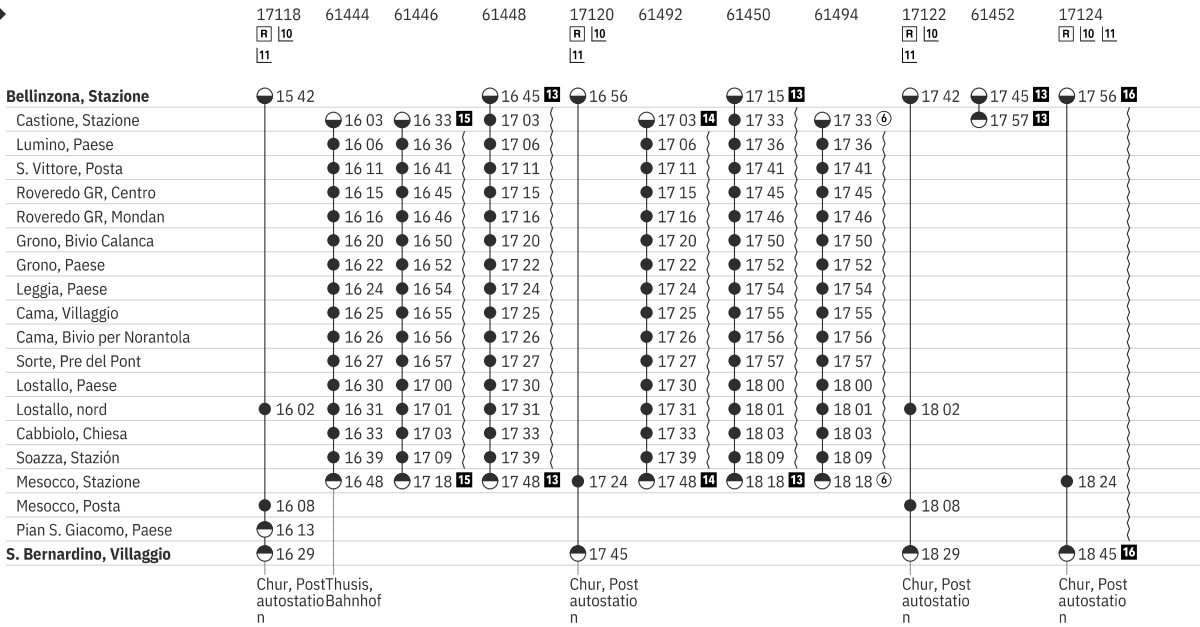

62.214 (Bellinzona) - Castione - Mesocco

Stato: 10. Febbraio 2021

5.4.-11.12.