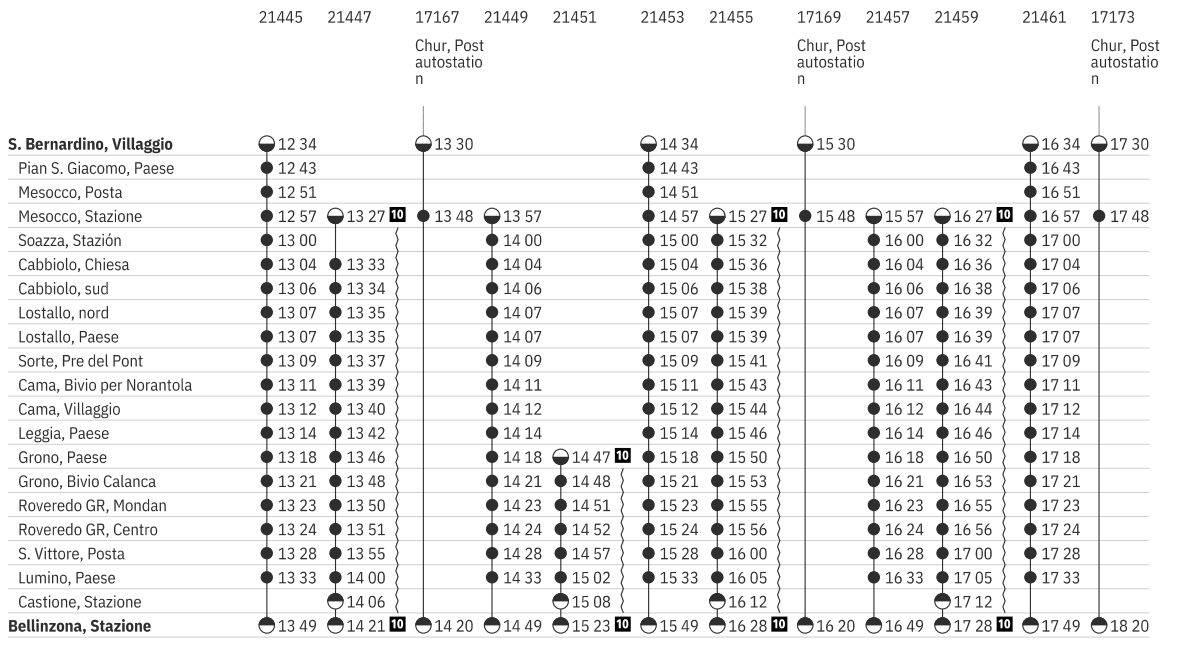

62.214 Mesocco - Castione - (Bellinzona)

Stato: 10. Febbraio 2021

Inverno 13.12.-4.4.