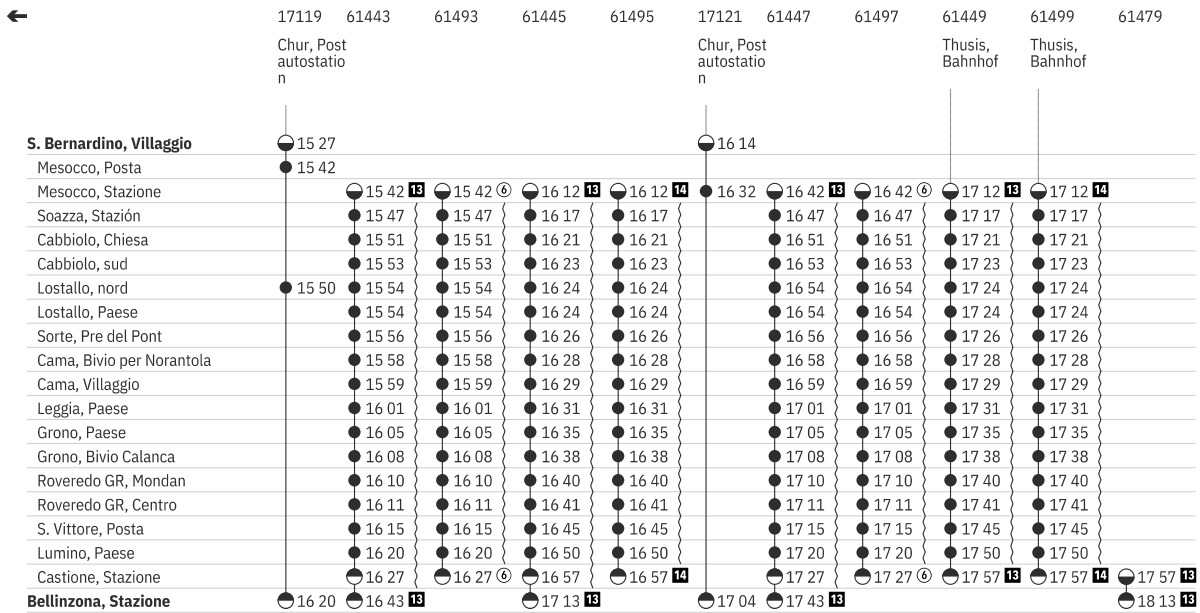

62.214 Mesocco - Castione - (Bellinzona)  

Stato: 10. Febbraio 2021

5.4.-11.12.

62.214 Mesocco - Castione - (Bellinzona)

Stato: 10. Febbraio 2021

5.4.-11.12.

Spiegazione dei segni

- 10** Ⓐ salvo 6.1., 19.3.
- 11** © nonché 6.1., 19.3.
- 12** Ⓢ - Ⓣ dal 8.1.-27.3. nonché 18.12., 19.12., 31.12. salvo 19.3.
- 13** Ⓐ salvo 3.6., 29.6., 1.11., 8.12.
- 14** © dal 10.4.-5.12. nonché 5.4., 3.6., 29.6., 1.11., 8.12., 11.12.
- 15** ✕ salvo 3.6., 29.6., 1.11., 8.12.
- 16** ① - ⑦ dal 12.6.-24.10.
- 17** Ⓢ dal 12.6.-23.10.
- 18** Ⓢ - Ⓣ