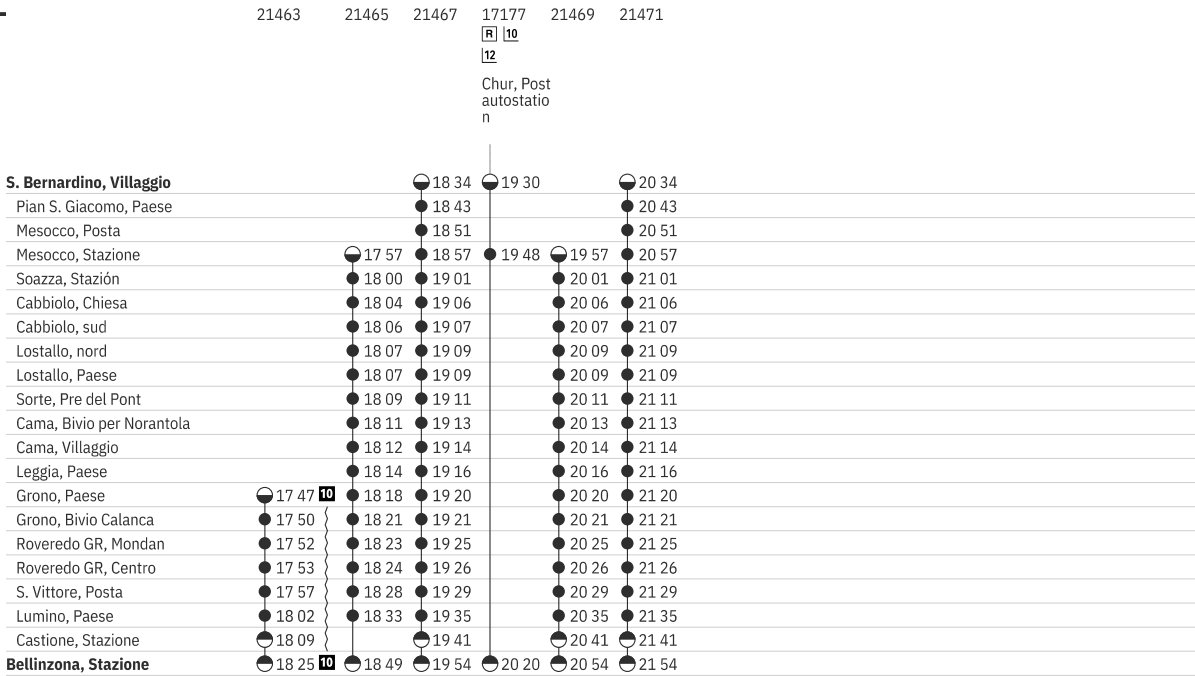

62.214 Mesocco - Castione - (Bellinzona)

Stato: 10. Febbraio 2021

Inverno 13.12.-4.4.

62.214 Mesocco - Castione - (Bellinzona)

Stato: 10. Febbraio 2021

Inverno 13.12.-4.4.

62.214 (Bellinzona) - Castione - Mesocco