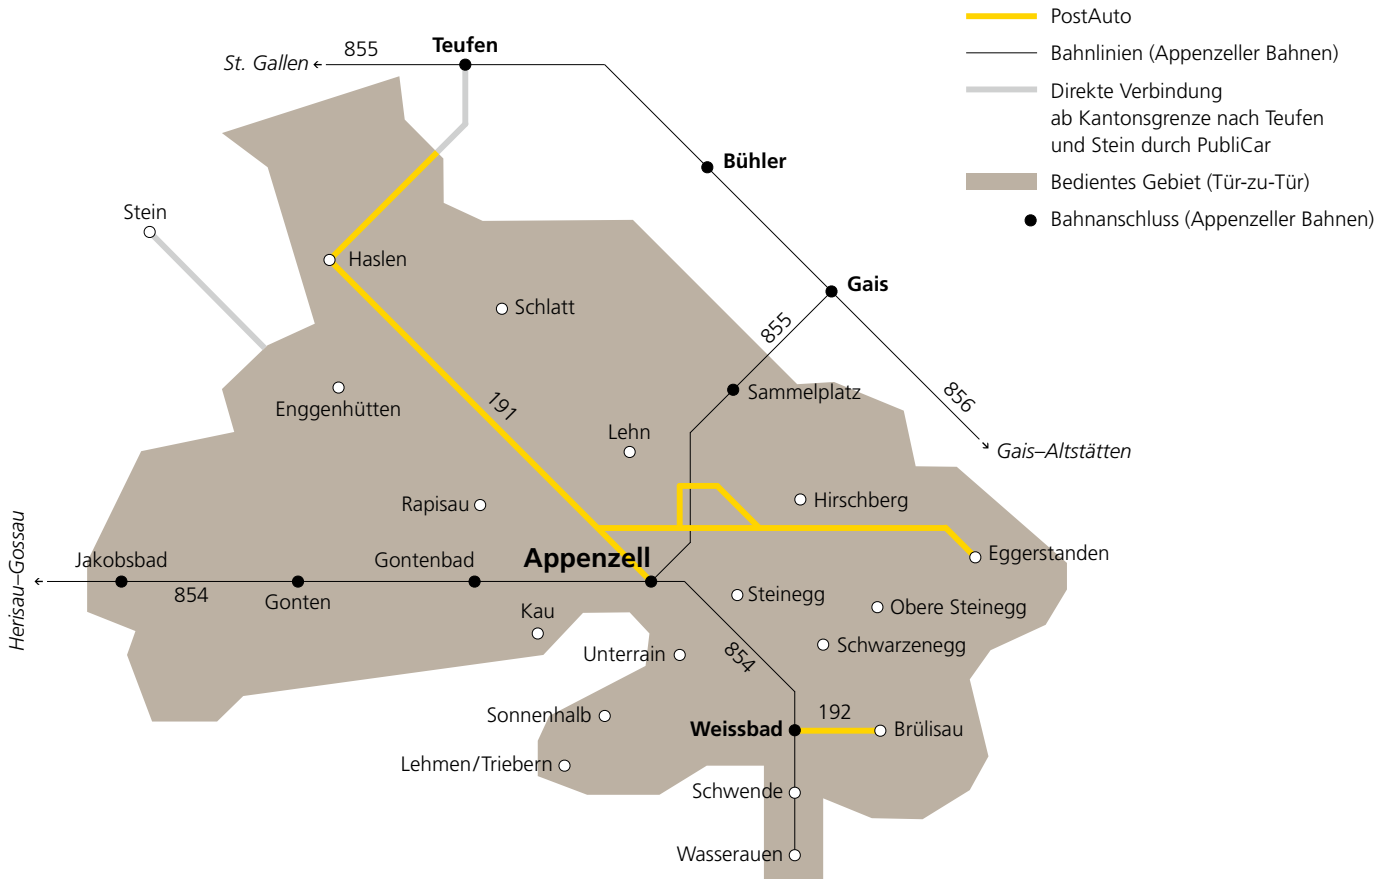

PubliCar Appenzell

Normaltarif 0848 55 30 60

Angebot: Tür-zu-Tür-Bus innerhalb des PubliCar-Gebietes.

Wann: Montag bis Donnerstag 06.00 bis 19.00 Uhr
Freitag und Samstag 06.00 bis 23.30 Uhr
Sonn- und allg. Feiertage 07.00 bis 19.00 Uhr

Verbindungen: Nach **Stein AR:** Haltestelle Post und **Teufen AR:** Haltestelle Bahnhof

Reservationen: **0848 55 30 60;** Die Beförderung von Gruppen ist eingeschränkt.
♿ Einzelne Kurse, Disposition möglich (1h), 0848 55 30 60

Tarife: Zuschlag CHF 5.– in Kombination mit allen gültigen Fahrausweisen des nationalen Tarifs und des Tarifverbundes Ostwind (Einzelfahrausweise, Mehrfahrtenkarten, Tageskarten, GA) sowie der Appenzeller Ferienkarte. Die Junior- und Kinder-Mitfahrkarte wird für Fahrausweise und PubliCar-Zuschlag anerkannt.