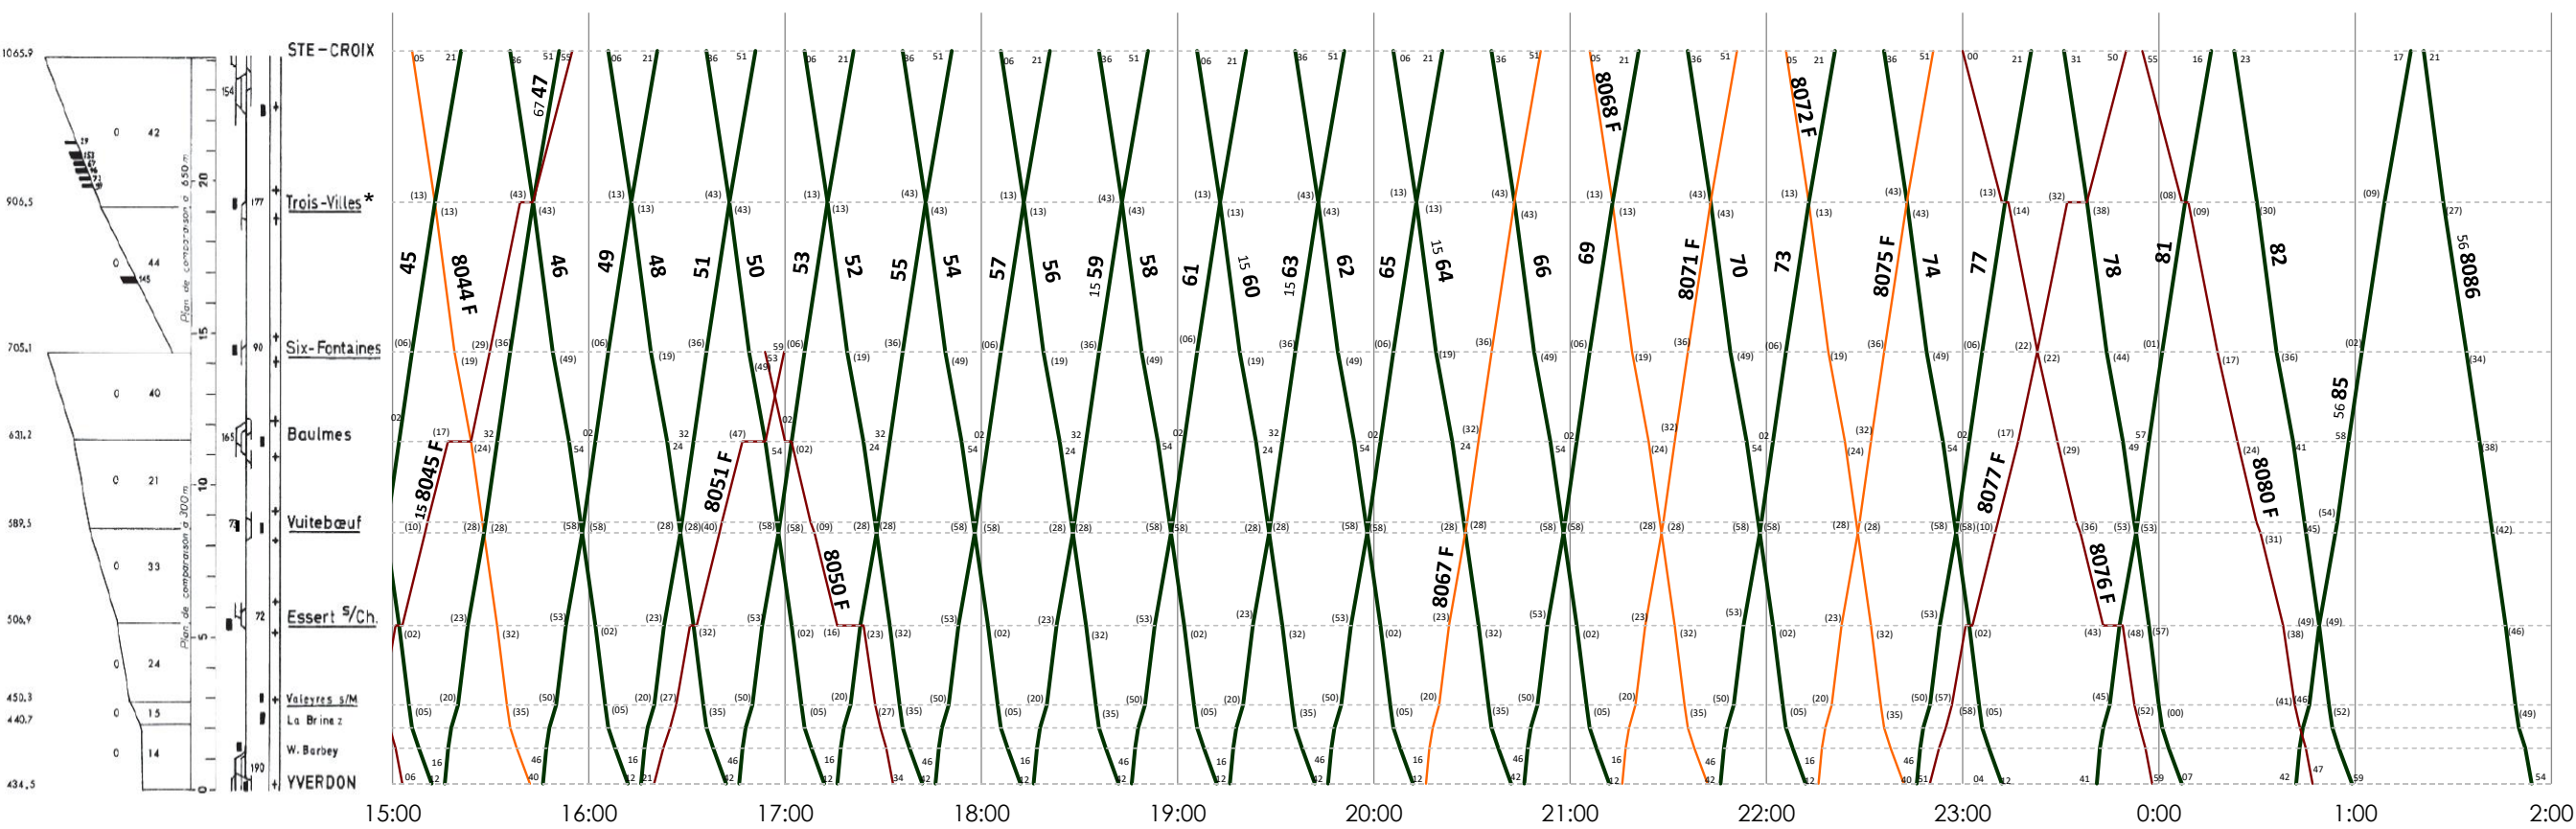

- Trains réguliers
- Trains facultatifs de marchandises
- Trains facultatifs HLP

YVERDON-LES-BAINS - SAINTE-CROIX

Les fêtes générales sont :
1^{er} et 2^{ème} jan, Vendredi saint,
Lundi de Pâques, Ascension,
Lundi de Pentecôte, 1^{er} août,
25 et 26 déc

15 Lu-ve, sauf fêtes générales
56 Ve-sa, sauf fêtes générales
67 Sa-di et fêtes générales

Horaire 2022 : valable du 12.12.2021 au 10.12.2022

* Trois-Villes : Arrêt de service ou de croisement, non desservi pour le service commercial depuis l'horaire 2021 - Horaire de passage à titre d'information

- Trains réguliers
- Trains facultatifs de marchandises
- Trains facultatifs HLP

YVERDON-LES-BAINS – SAINTE-CROIX

Les fêtes générales sont :
1^{er} et 2^{jan}, Vendredi saint,
Lundi de Pâques, Ascension,
Lundi de Pentecôte, 1^{er} août,
25 et 26 déc

15 Lu-ve, sauf fêtes générales
56 Ve-sa, sauf fêtes générales
67 Sa-di et fêtes générales

Horaires 2022 : valable du 12.12.2021 au 10.12.2022

Lundi à vendredi, sauf fêtes générales

* Trois-Villes : Arrêt de service ou de croisement, non desservi pour le service commercial depuis l'horaire 2021 - Horaire de passage à titre d'information