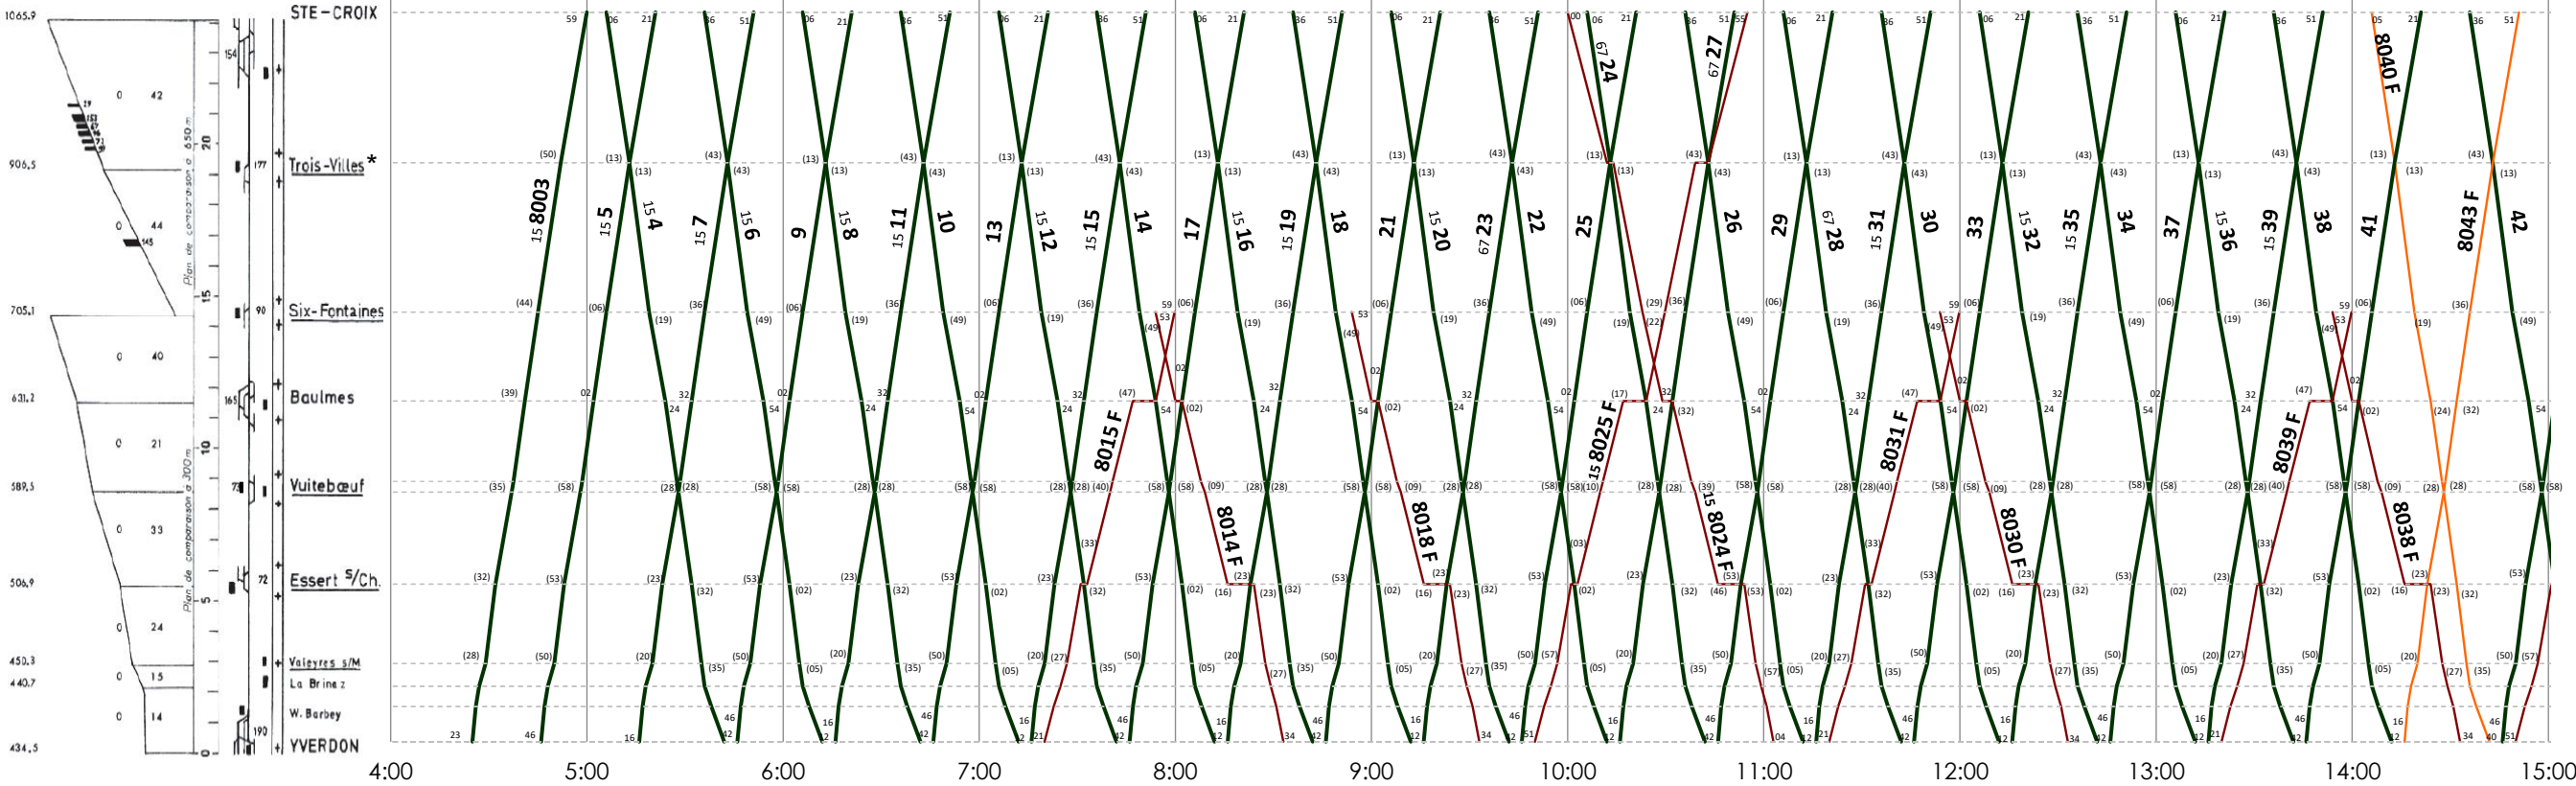

- Trains réguliers
- Trains facultatifs de marchandises
- Trains facultatifs HLP

YVERDON-LES-BAINS - SAINTE-CROIX

Les fêtes générales sont :
1^{er} et 2^{ème} jan, Vendredi saint,
Lundi de Pâques, Ascension,
Lundi de Pentecôte, 1^{er} août,
25 et 26 déc

15 Lu-ve, sauf fêtes générales
56 Ve-sa, sauf fêtes générales
67 Sa-di et fêtes générales

Horaire 2022 : valable du 12.12.2021 au 10.12.2022

* Trois-Villes : Arrêt de service ou de croisement, non desservi pour le service commercial depuis l'horaire 2021 - Horaire de passage à titre d'information