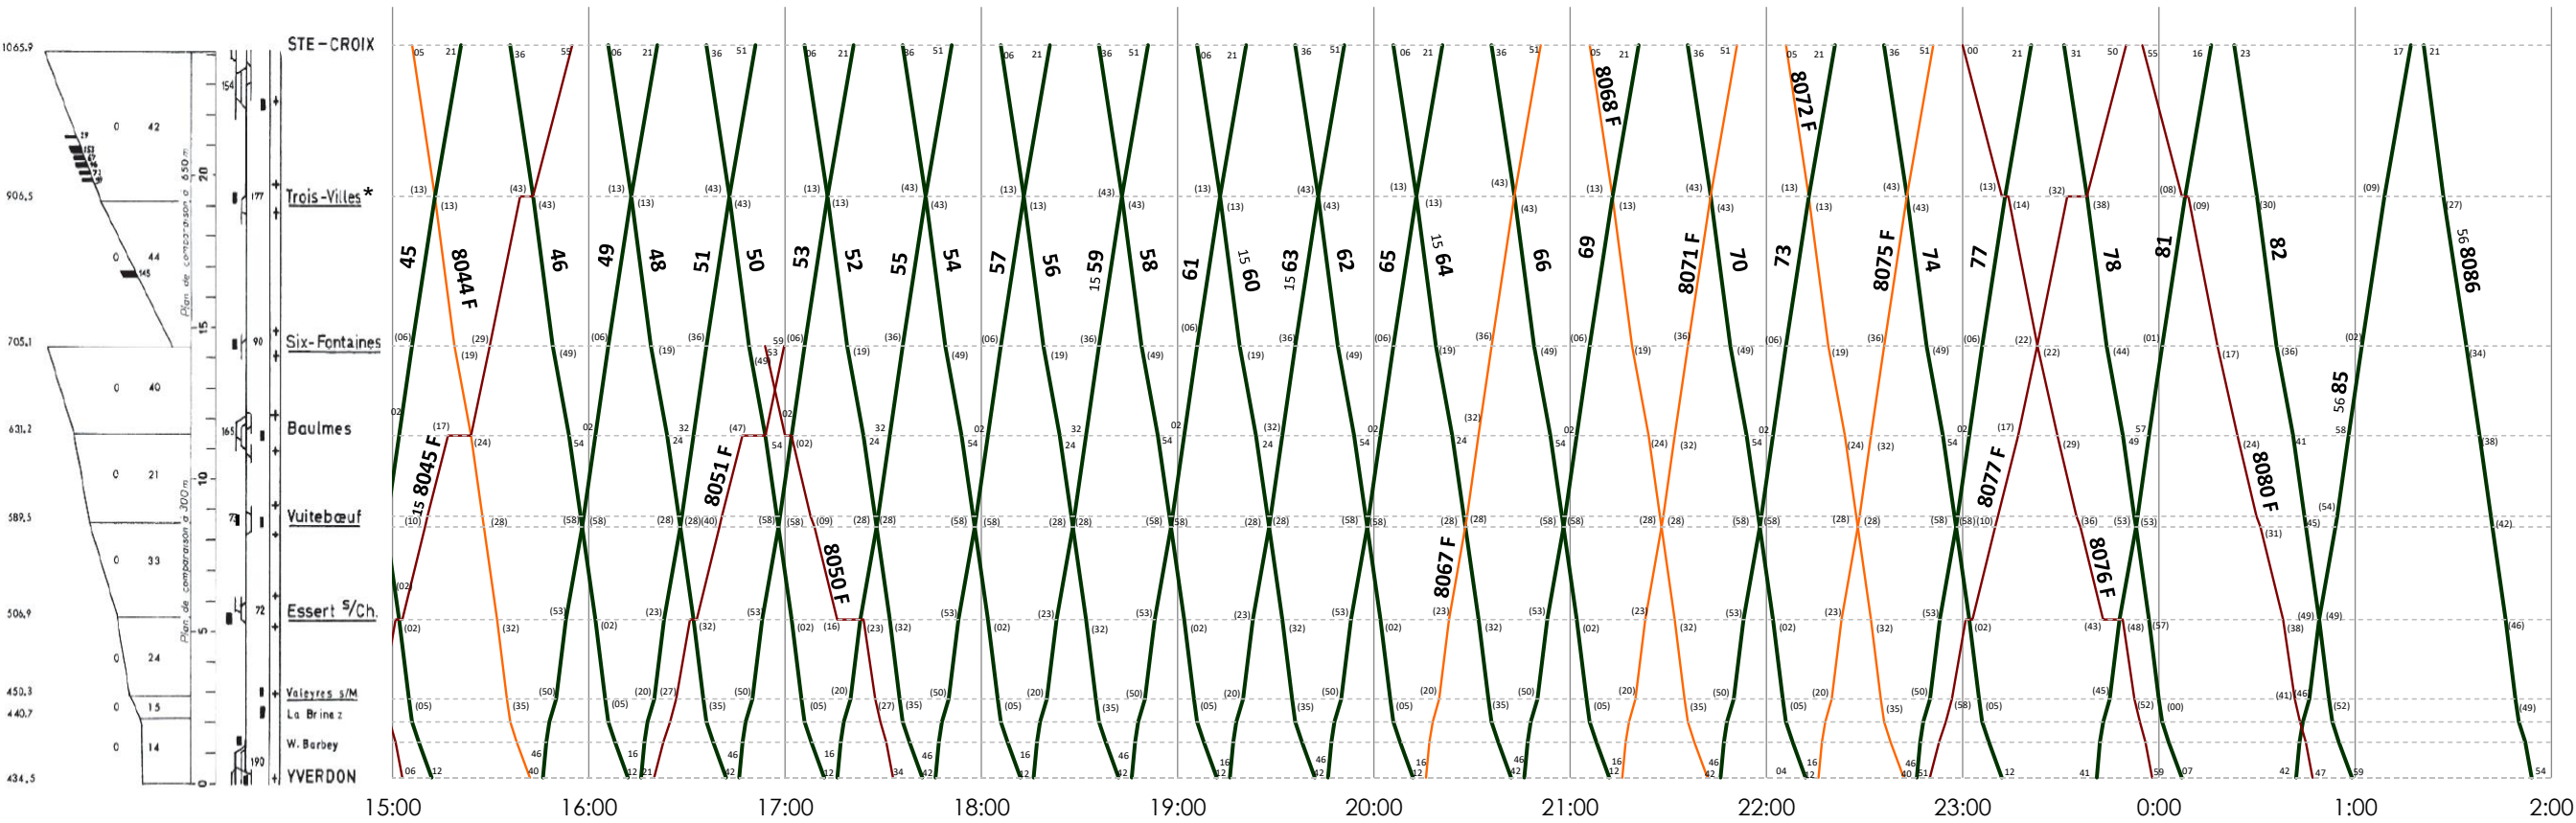

- Trains réguliers
- Trains facultatifs de marchandises
- Trains facultatifs HLP

YVERDON-LES-BAINS – SAINTE-CROIX

Les fêtes générales sont :
1^{er} et 2^{jan}, Vendredi saint,
Lundi de Pâques, Ascension,
Lundi de Pentecôte, 1^{er} août,
25 et 26 déc

15 Lu-ve, sauf fêtes générales
56 Ve-sa, sauf fêtes générales
67 Sa-di et fêtes générales

Horaires 2022 : valable du 12.12.2021 au 10.12.2022

Lundi à vendredi, sauf fêtes générales

* Trois-Villes : Arrêt de service ou de croisement, non desservi pour le service commercial depuis l'horaire 2021 - Horaire de passage à titre d'information