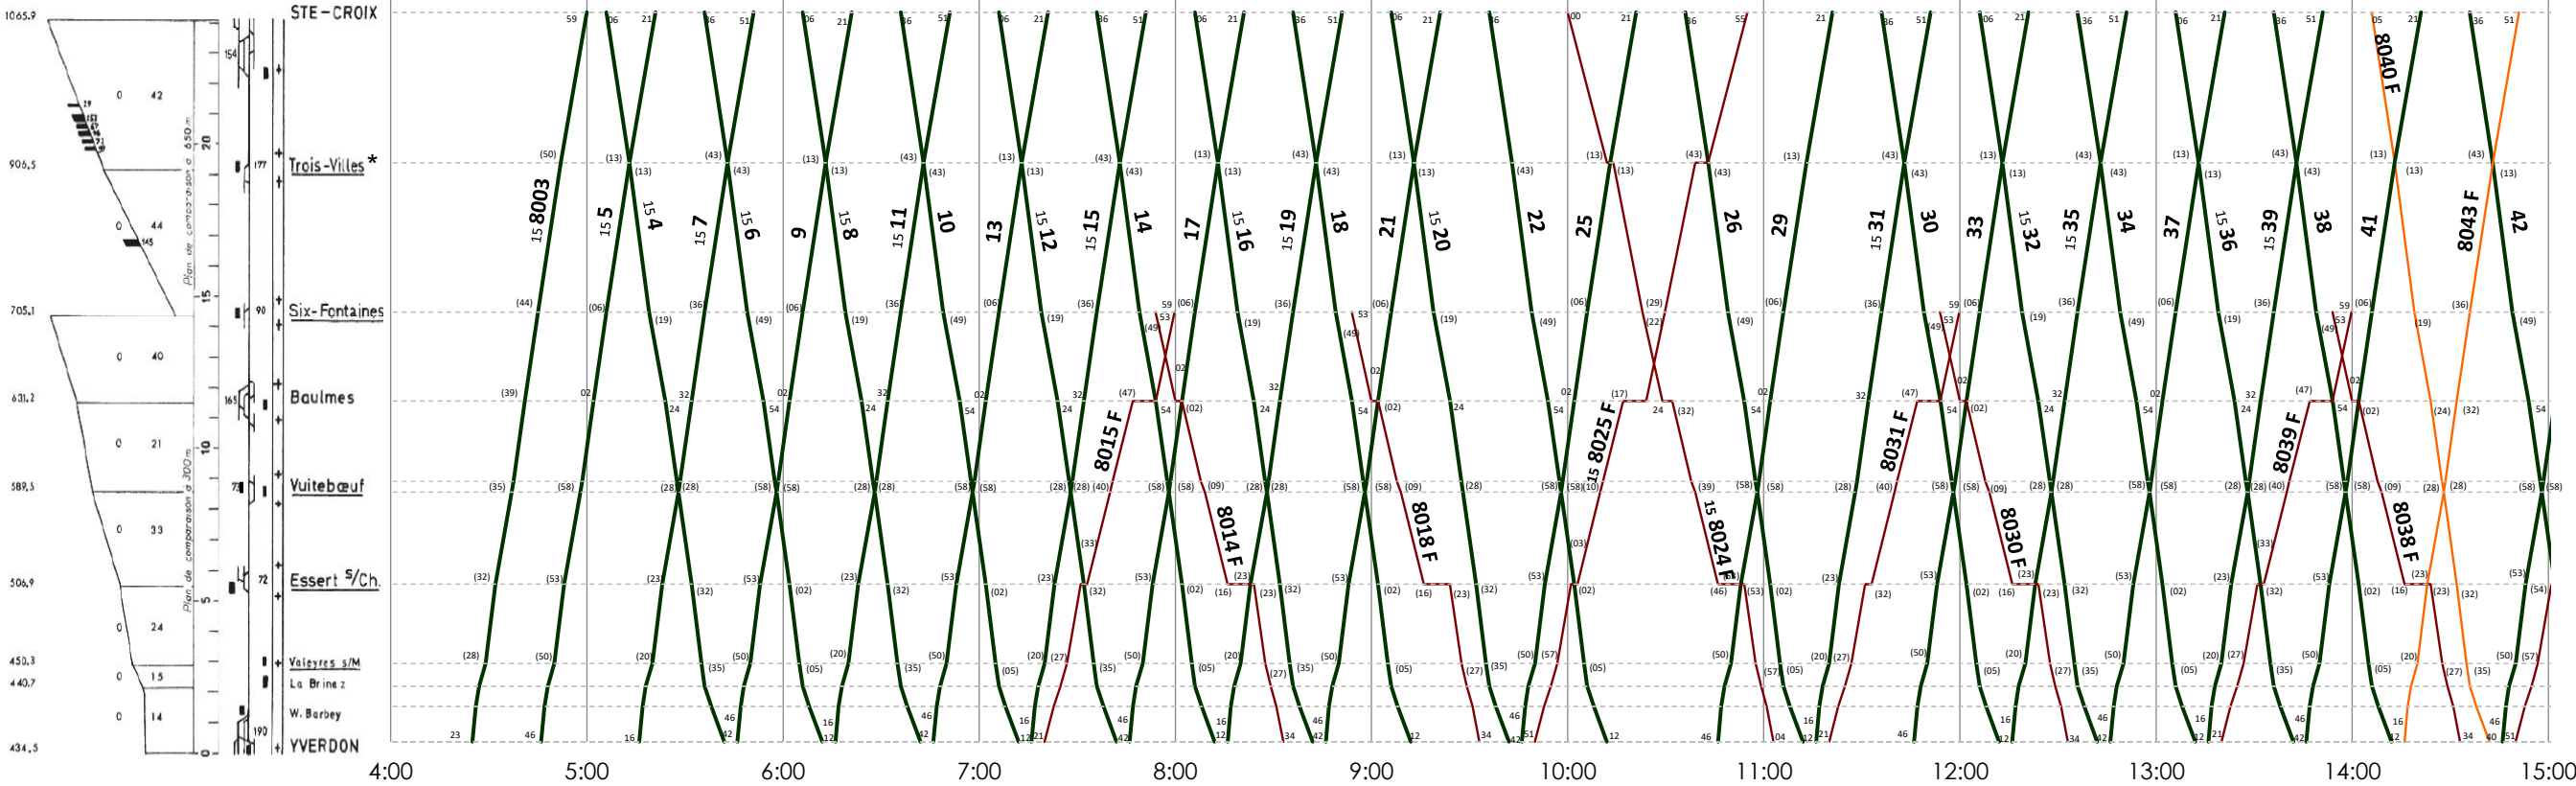

- Trains réguliers
- Trains facultatifs de marchandises
- Trains facultatifs HLP

YVERDON-LES-BAINS – SAINTE-CROIX

Les fêtes générales sont :
1^{er} et 2^{jan}, Vendredi saint,
Lundi de Pâques, Ascension,
Lundi de Pentecôte, 1^{er} août,
25 et 26 déc

15 Lu-ve, sauf fêtes générales
56 Ve-sa, sauf fêtes générales
67 Sa-di et fêtes générales

Horaires 2022 : valable du 12.12.2021 au 10.12.2022

Lundi à vendredi, sauf fêtes générales

* Trois-Villes : Arrêt de service ou de croisement, non desservi pour le service commercial depuis l'horaire 2021 - Horaire de passage à titre d'information