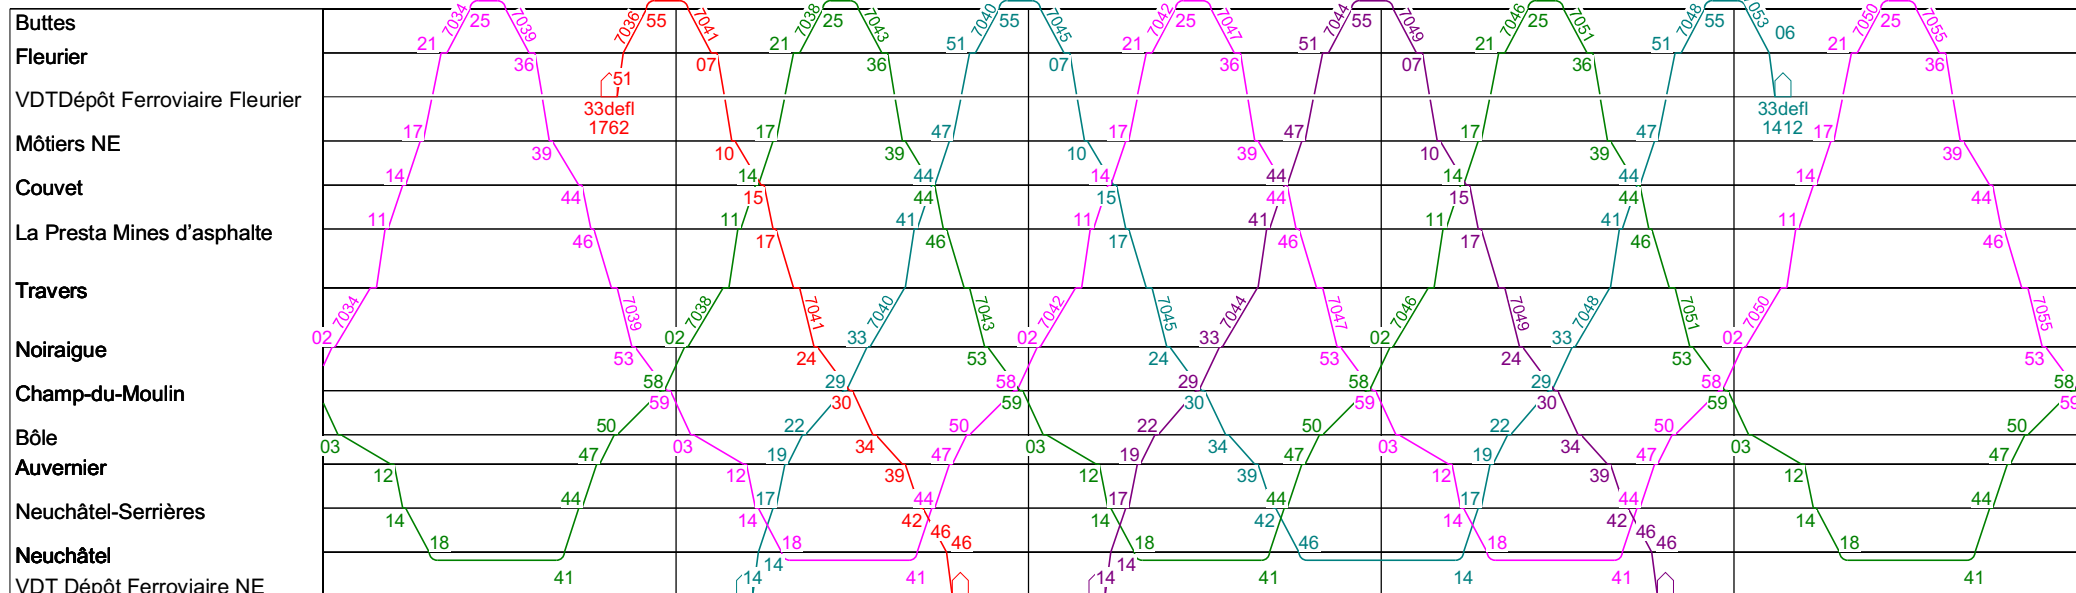

10

10

11

12

13

14

15

140.1 RBDe 2B ABt-CH (Domino) 141.3 RBDe B ABt-CH (Domino) 176.3 RABe523-TRN (Flirt) 176.5 RABe523-TRN (Flirt) 176.6 RABe523-TRN (Flirt)

176.4 RABe523-TRN (flirt) Entretien Fleurier

176.1 RABe-523-TRN (flirt)  
176.2 RABe-523-TRN (flirt)  
176.3 RABe-523-TRN (flirt)

176.4 RABe-523-TRN (flirt) Entretien Fleurier  
176.5 RABe-523-TRN (flirt)  
176.6 RABe-523-TRN (flirt)

# Ligne 223

Lundi - Vendredi

10

11

12

13

14

15

# Ligne 223

Samedi, Dimanche et FG

16 17 18 19 20 21 22

22 23 0 1 2