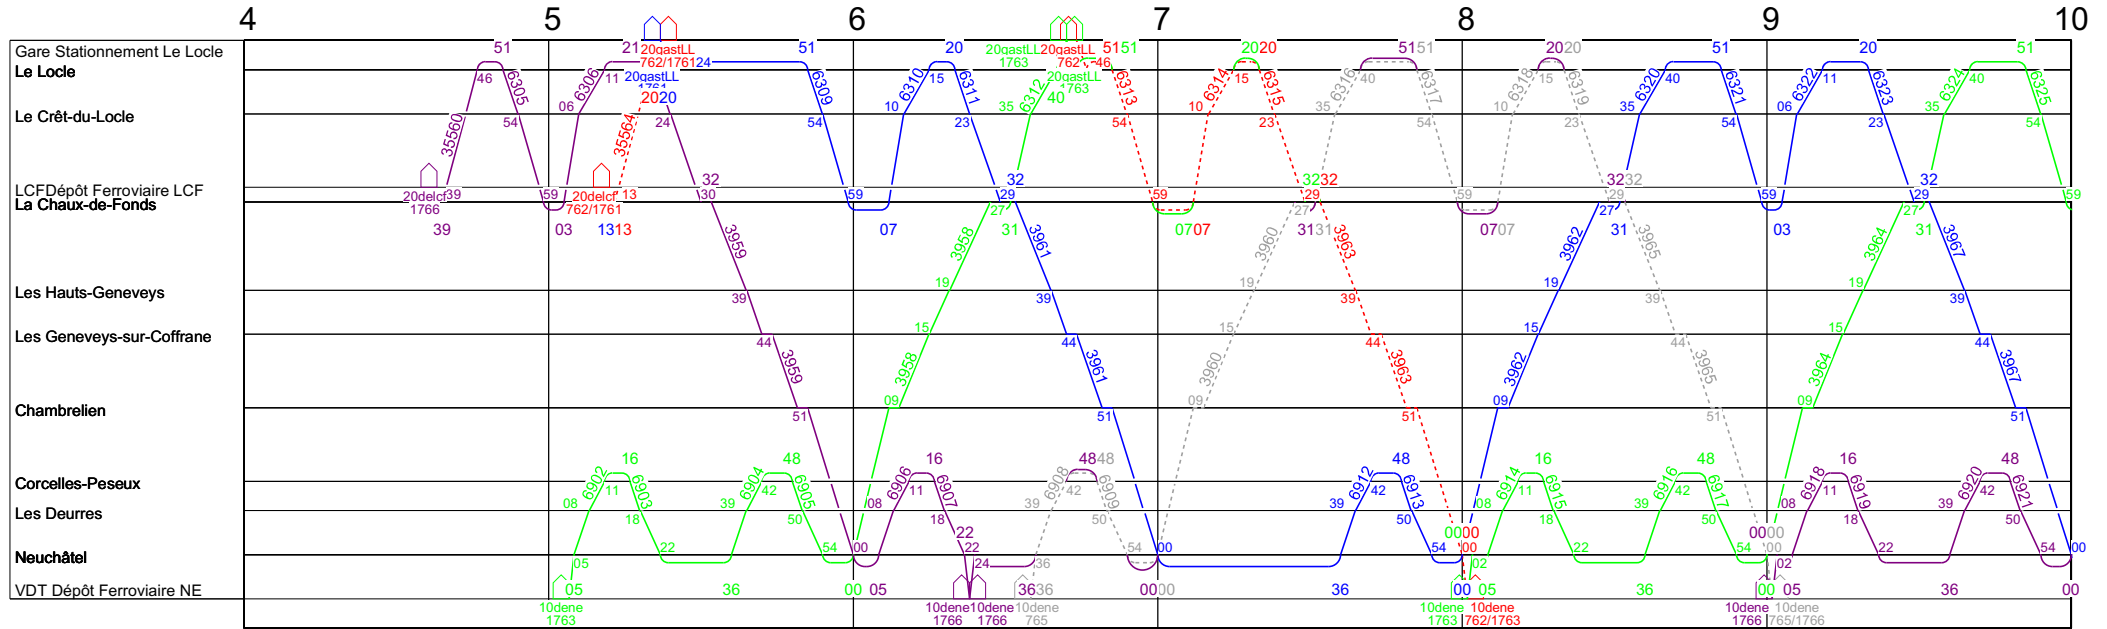

176.4 RABe523-TRN (flirt) Entretien Fleurier

176.1 RABe-523-TRN (flirt)  
176.2 RABe-523-TRN (flirt)  
176.3 RABe-523-TRN (flirt)

176.4 RABe-523-TRN (flirt) Entretien Fleurier  
176.5 RABe-523-TRN (flirt)  
176.6 RABe-523-TRN (flirt)

# Ligne 223

Lundi - Vendredi

10

11

12

13

14

15

# Ligne 223

Lundi - Vendredi

22

23

0

1

2

131.1 RBD<sub>e</sub>(AK) B ABt-CH(AK) (Domino)  
176.1 RAB<sub>e</sub>-523-TRN (flirt)  
176.2 RAB<sub>e</sub>-523-TRN (flirt)  
176.3 RAB<sub>e</sub>-523-TRN (flirt)

# Ligne 223

Samedi, Dimanche et FG

16 17 18 19 20 21 22

22 23 0 1 2