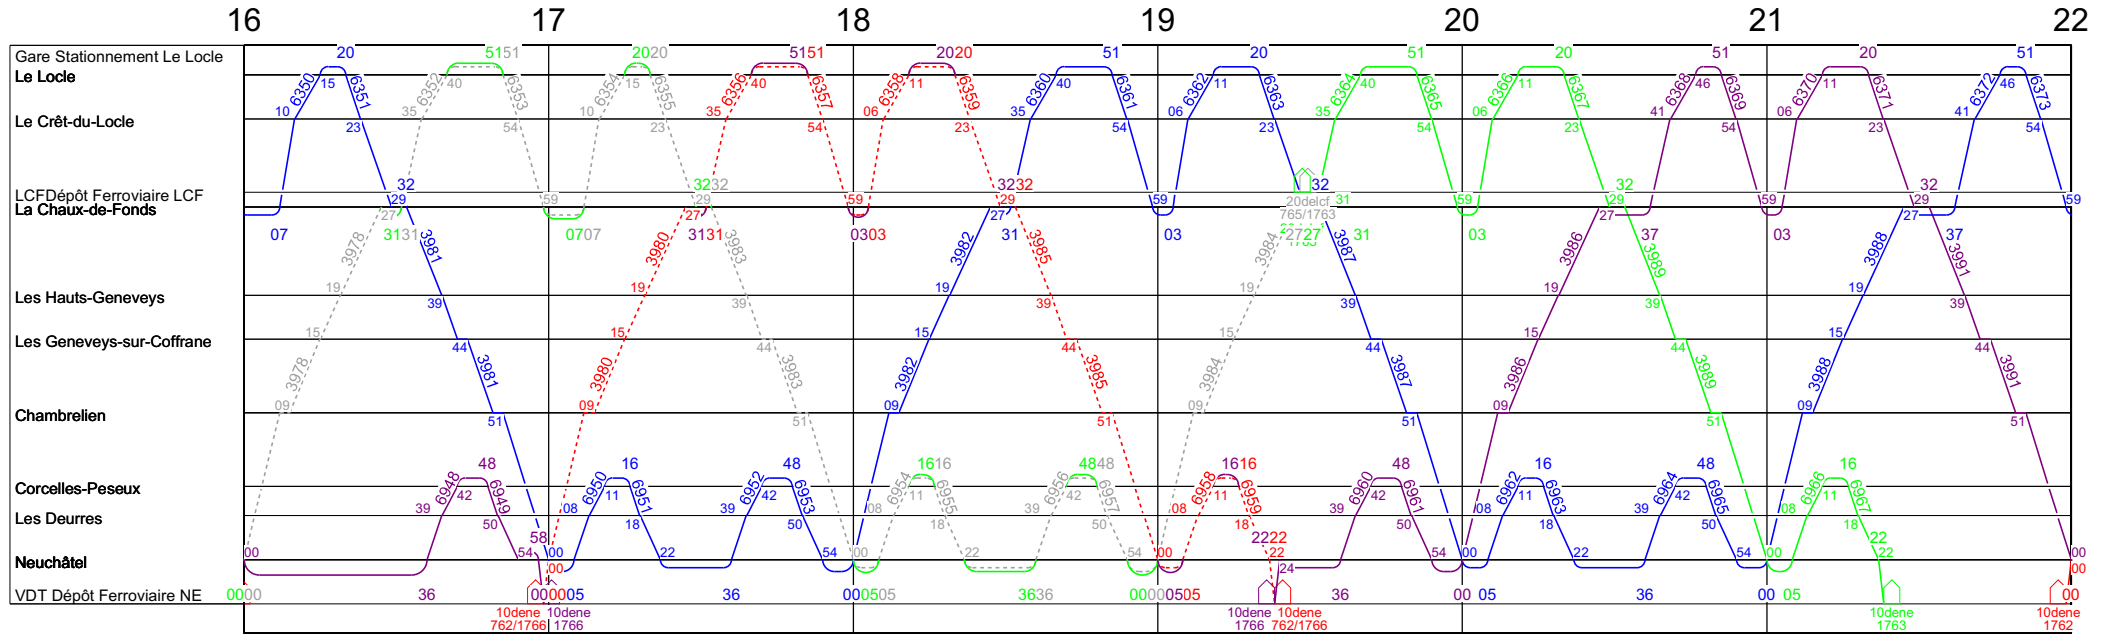

# Ligne 223

Lundi - Vendredi

10

11

12

13

14

15

16

176.1 RABe-523-TRN (flirt)  
176.2 RABe-523-TRN (flirt)  
176.3 RABe-523-TRN (flirt)

176.4 RABe-523-TRN (flirt) Entretien Fleurier  
176.5 RABe-523-TRN (flirt)  
176.6 RABe-523-TRN (flirt)

# Ligne 223

Lundi - Vendredi

22

23

0

1

2

131.1 RBD<sub>e</sub>(AK) B ABt-CH(AK) (Domino)  
176.1 RAB<sub>e</sub>-523-TRN (flirt)  
176.2 RAB<sub>e</sub>-523-TRN (flirt)  
176.3 RAB<sub>e</sub>-523-TRN (flirt)

# Ligne 223

Samedi, Dimanche et FG

16 17 18 19 20 21 22

22 23 0 1 2