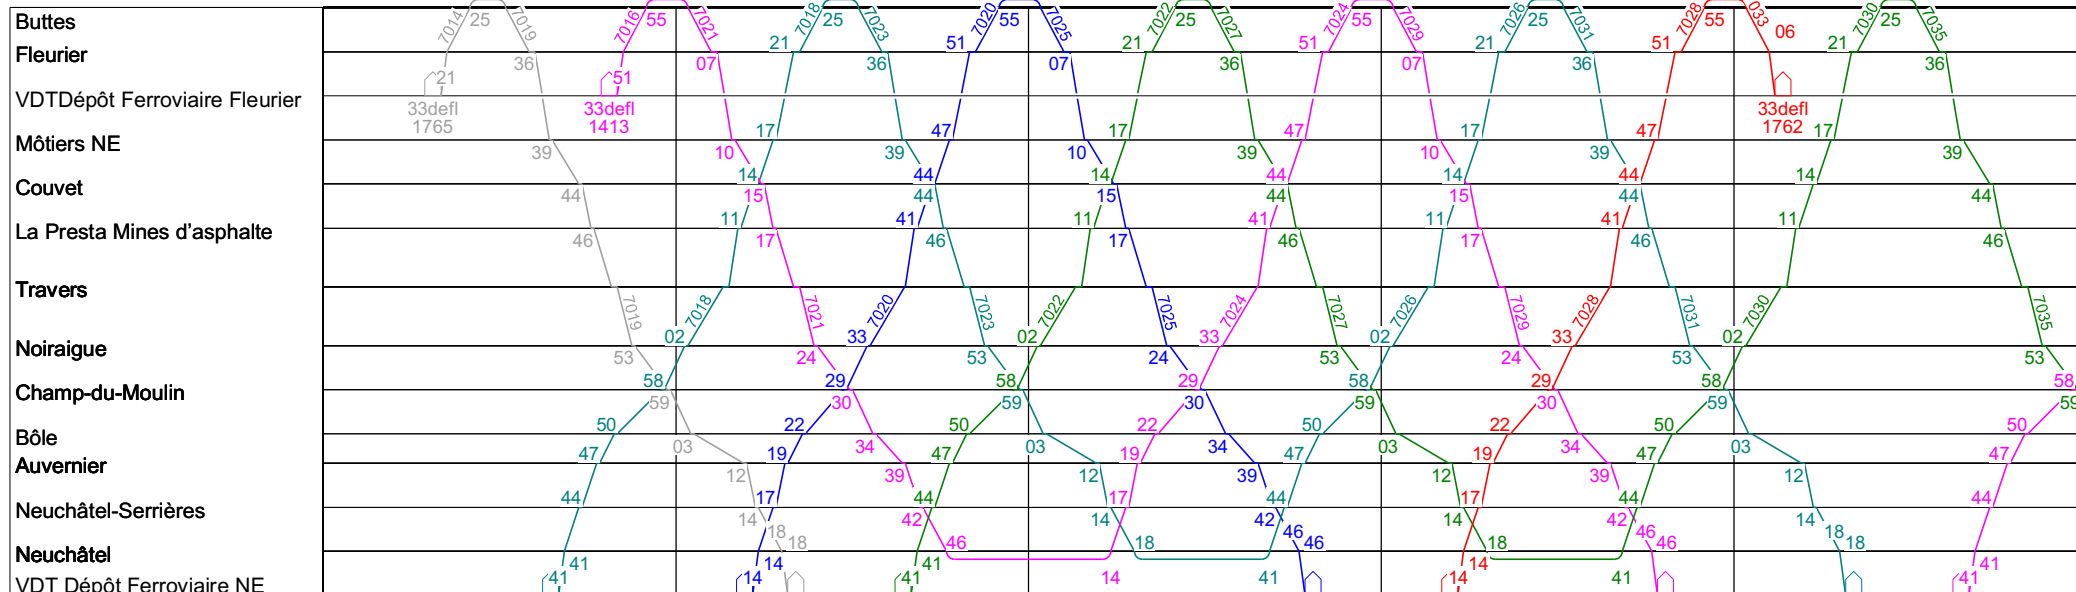

140.1 RBDDe 2B ABt-CH (Domino)

141.3 RBDDe B ABt-CH (Domino)

176.3 RABe523-TRN (Flirt)

140.2 RBDDe 2B ABt-CH (Domino)

141.4 RBDDe B ABt-CH (Domino)

176.5 RABe523-TRN (Flirt)

176.4 RABe523-TRN (flirt) Entretien Fleurier

141.2 RBDDe B ABt-CH (Domino)

176.2 RABe523-TRN (Flirt)

176.6 RABe523-TRN (Flirt)

5

6

7

8

9

10