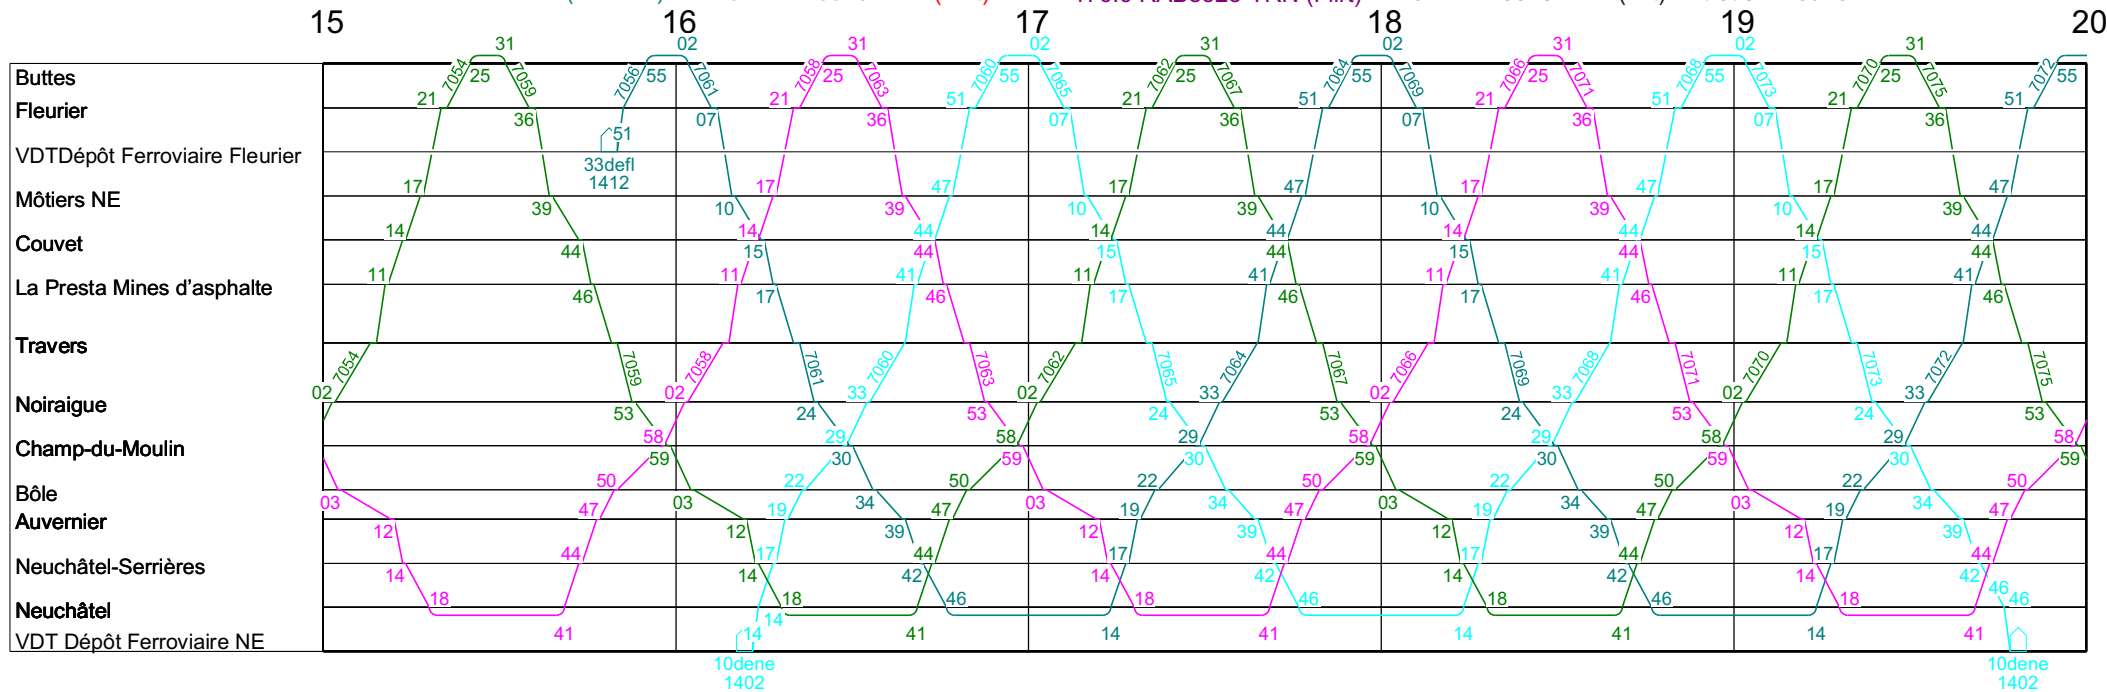

10

10

11

12

13

14

15

140.1 RBDe 2B ABt-CH (Domino) 141.3 RBDe B ABt-CH (Domino) 176.3 RABe523-TRN (Flirt) 176.5 RABe523-TRN (Flirt) 176.6 RABe523-TRN (Flirt)

176.4 RABe523-TRN (flirt) Entretien Fleurier

176.1 RABe-523-TRN (flirt)  
176.2 RABe-523-TRN (flirt)  
176.3 RABe-523-TRN (flirt)

176.4 RABe-523-TRN (flirt) Entretien Fleurier  
176.5 RABe-523-TRN (flirt)  
176.6 RABe-523-TRN (flirt)

# Ligne 223

Lundi - Vendredi

10

11

12

13

14

15

# Ligne 223

Samedi, Dimanche et FG

16 17 18 19 20 21 22

22 23 0 1 2