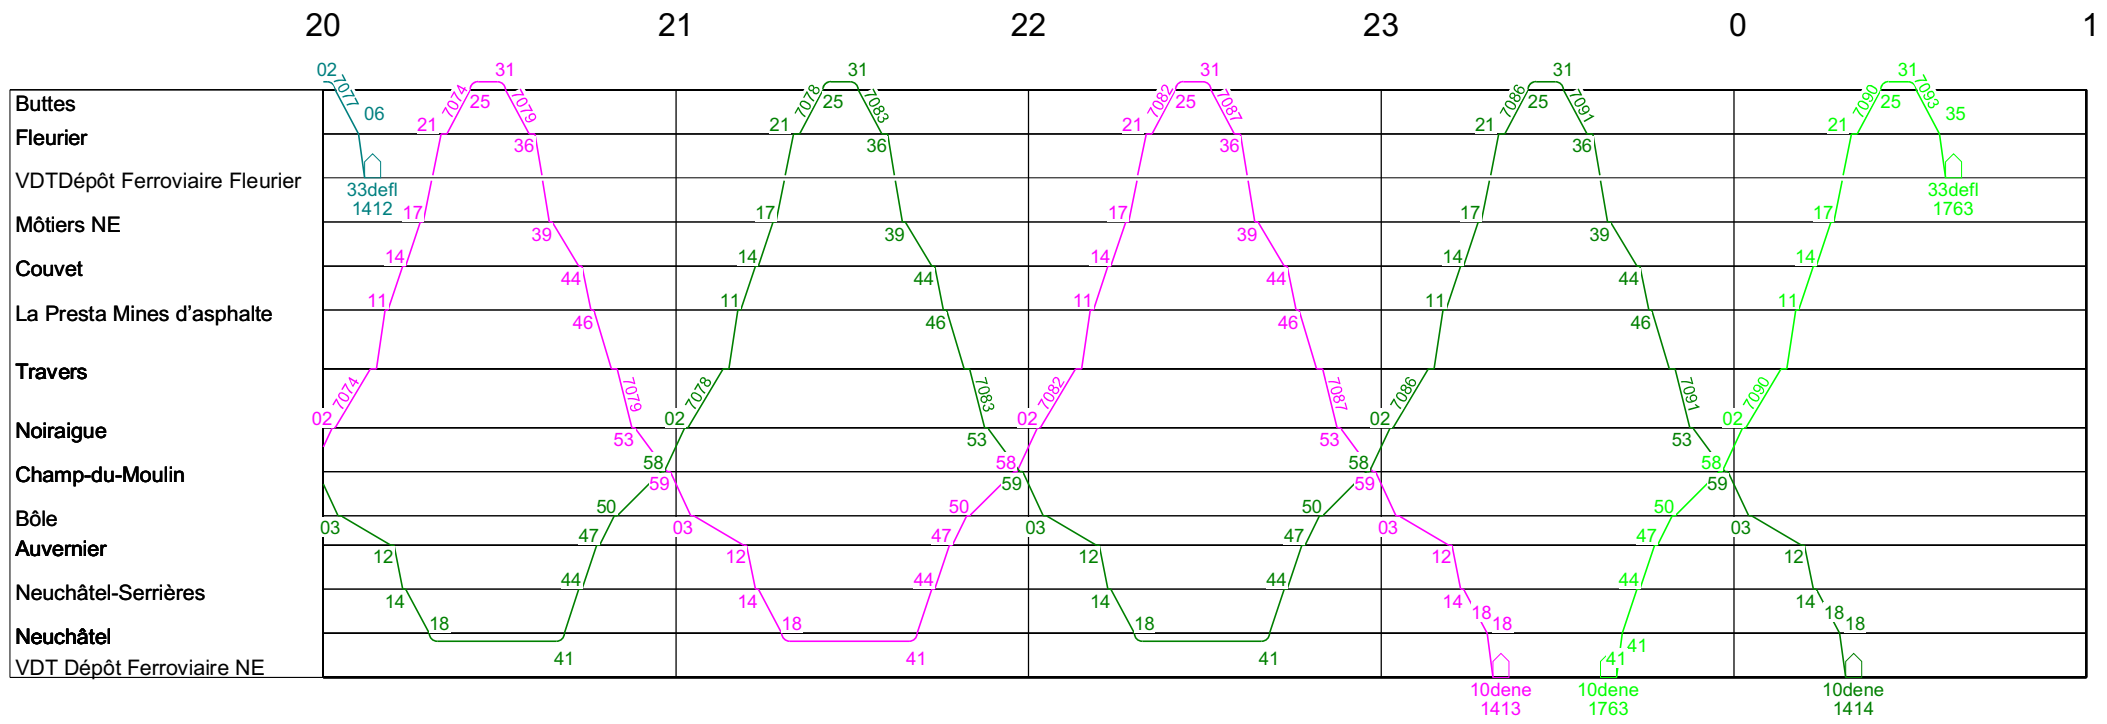

10

10

11

12

13

14

15

140.1 RBDe 2B ABt-CH (Domino) 141.3 RBDe B ABt-CH (Domino) 176.3 RABe523-TRN (Flirt) 176.5 RABe523-TRN (Flirt) 176.6 RABe523-TRN (Flirt)

176.4 RABe523-TRN (flirt) Entretien Fleurier

176.1 RABe-523-TRN (flirt)  
176.2 RABe-523-TRN (flirt)  
176.3 RABe-523-TRN (flirt)

176.4 RABe-523-TRN (flirt) Entretien Fleurier  
176.5 RABe-523-TRN (flirt)  
176.6 RABe-523-TRN (flirt)

# Ligne 223

Lundi - Vendredi

10

11

12

13

14

15

# Ligne 223

Samedi, Dimanche et FG

16 17 18 19 20 21 22

22 23 0 1 2