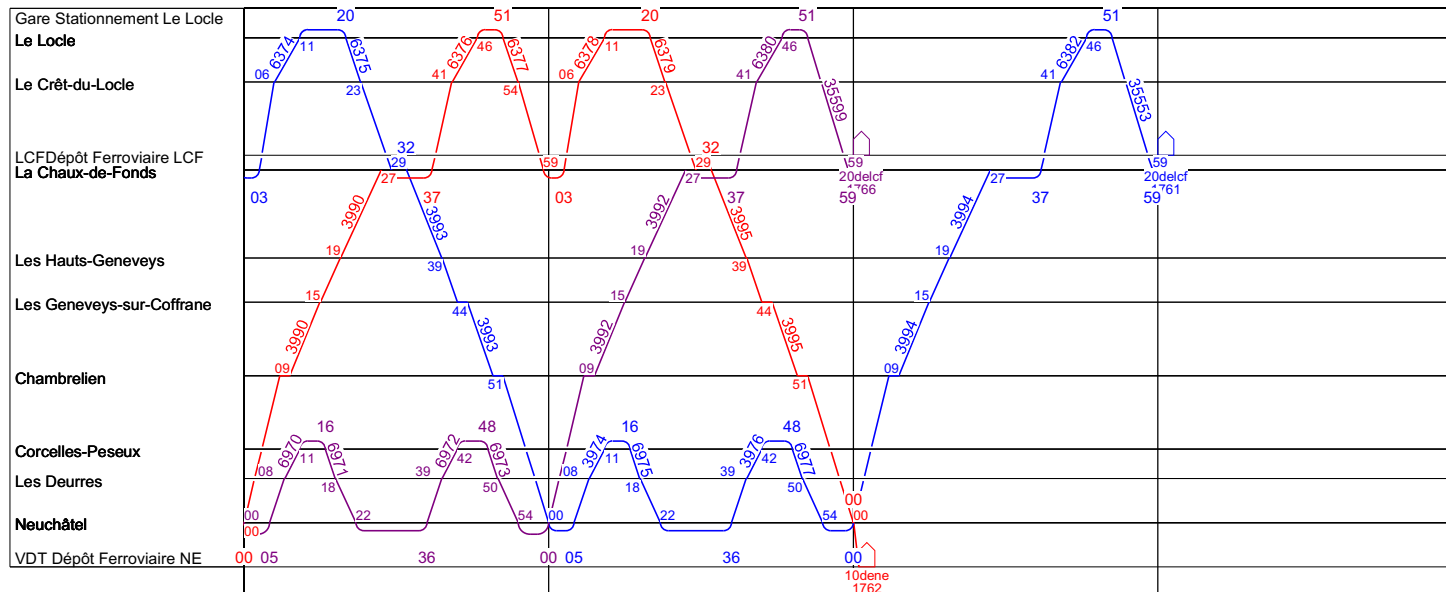

# Ligne 223

Lundi - Vendredi

10

11

12

13

14

15

# Ligne 223

Lundi - Vendredi

22

23

0

1

2

131.1 RBD<sub>e</sub>(AK) B ABt-CH(AK) (Domino)  
176.1 RAB<sub>e</sub>-523-TRN (flirt)  
176.2 RAB<sub>e</sub>-523-TRN (flirt)  
176.3 RAB<sub>e</sub>-523-TRN (flirt)

# Ligne 223

Samedi, Dimanche et FG

131.1 RBDDe(AK) B ABt-CH(AK) (Domino)  
176.1 RABe-523-TRN (flirt)  
176.2 RABe-523-TRN (flirt)  
176.3 RABe-523-TRN (flirt)

# Ligne 223

Samedi, Dimanche et FG

16 17 18 19 20 21 22

22 23 0 1 2