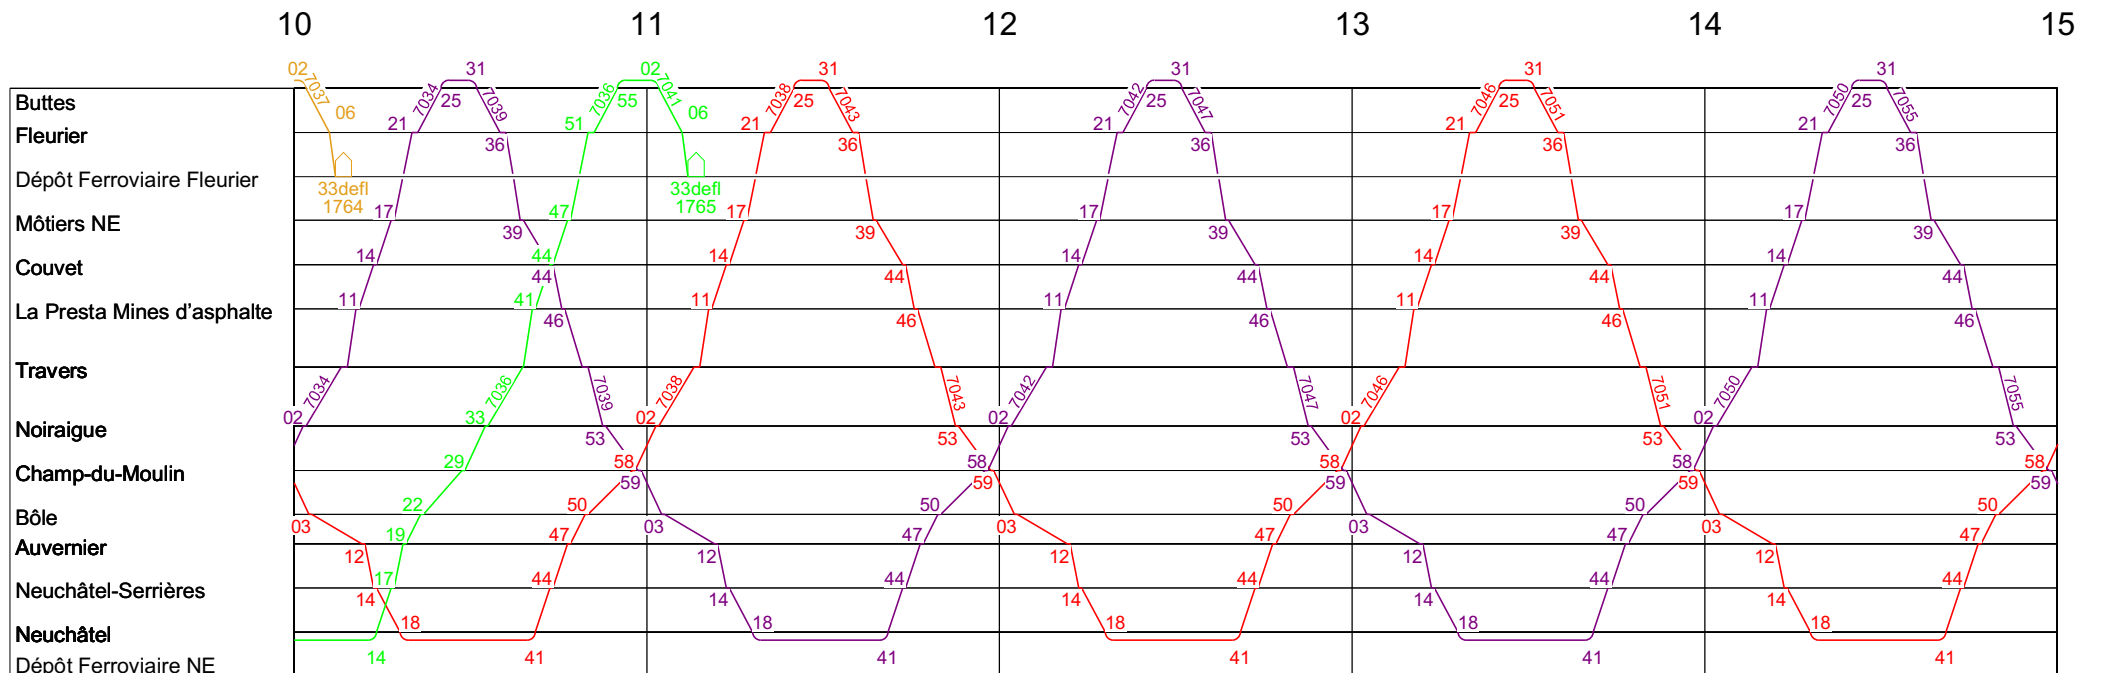

10

10

11

12

13

14

15

140.1 RBDe 2B ABt-CH (Domino) 141.3 RBDe B ABt-CH (Domino) 176.3 RABe523-TRN (Flirt) 176.5 RABe523-TRN (Flirt) 176.6 RABe523-TRN (Flirt)

176.4 RABe523-TRN (flirt) Entretien Fleurier

176.1 RABe-523-TRN (flirt)  
176.2 RABe-523-TRN (flirt)  
176.3 RABe-523-TRN (flirt)

176.4 RABe-523-TRN (flirt) Entretien Fleurier  
176.5 RABe-523-TRN (flirt)  
176.6 RABe-523-TRN (flirt)

# Ligne 223

Lundi - Vendredi

10

11

12

13

14

15

# Ligne 223

Samedi, Dimanche et FG

16 17 18 19 20 21 22

22 23 0 1 2