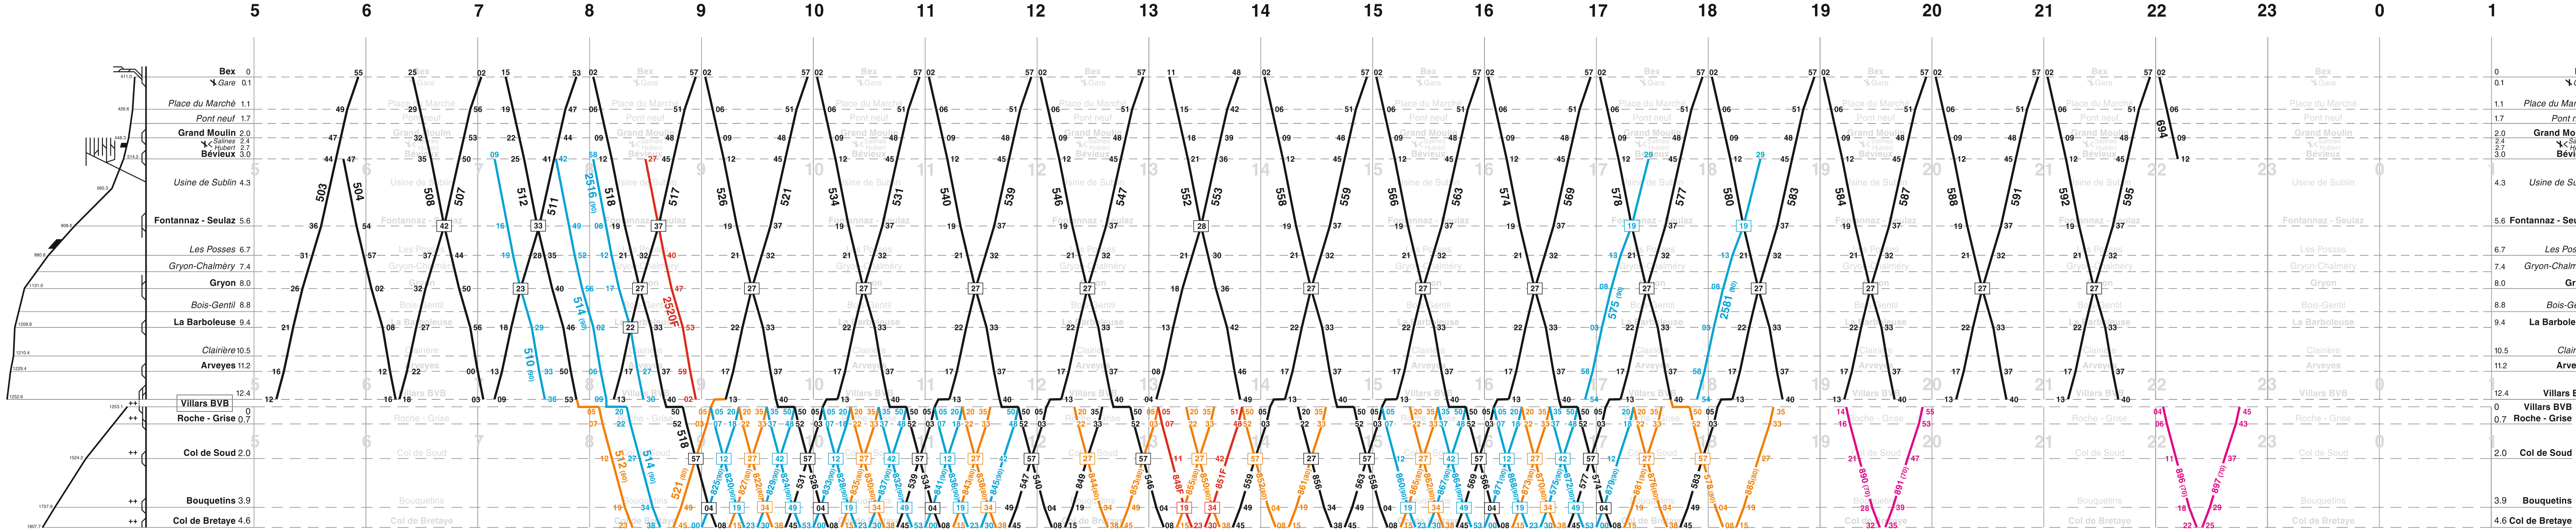

Bex - Villars - Bretaye

Valable du 12 décembre 2021 au 10 décembre 2022

Bex - Villars - Bretaye

Valable du 12 décembre 2021 au 10 décembre 2022

Version du 08.12.21

70) ve - sa du 2 juillet au 25 septembre 2022

80) du 18 décembre 2021 au 18 avril 2022 et du 2 juillet au 28 août 2022; sa - di du 3 au 25 septembre 2022

90) du 18 décembre 2021 au 27 mars 2022

70) ve - sa du 2 juillet au 25 septembre 2022

80) du 18 décembre 2021 au 18 avril 2022 et du 2 juillet au 28 août 2022; sa - di du 3 au 25 septembre 2022

90) du 18 décembre 2021 au 27 mars 2022