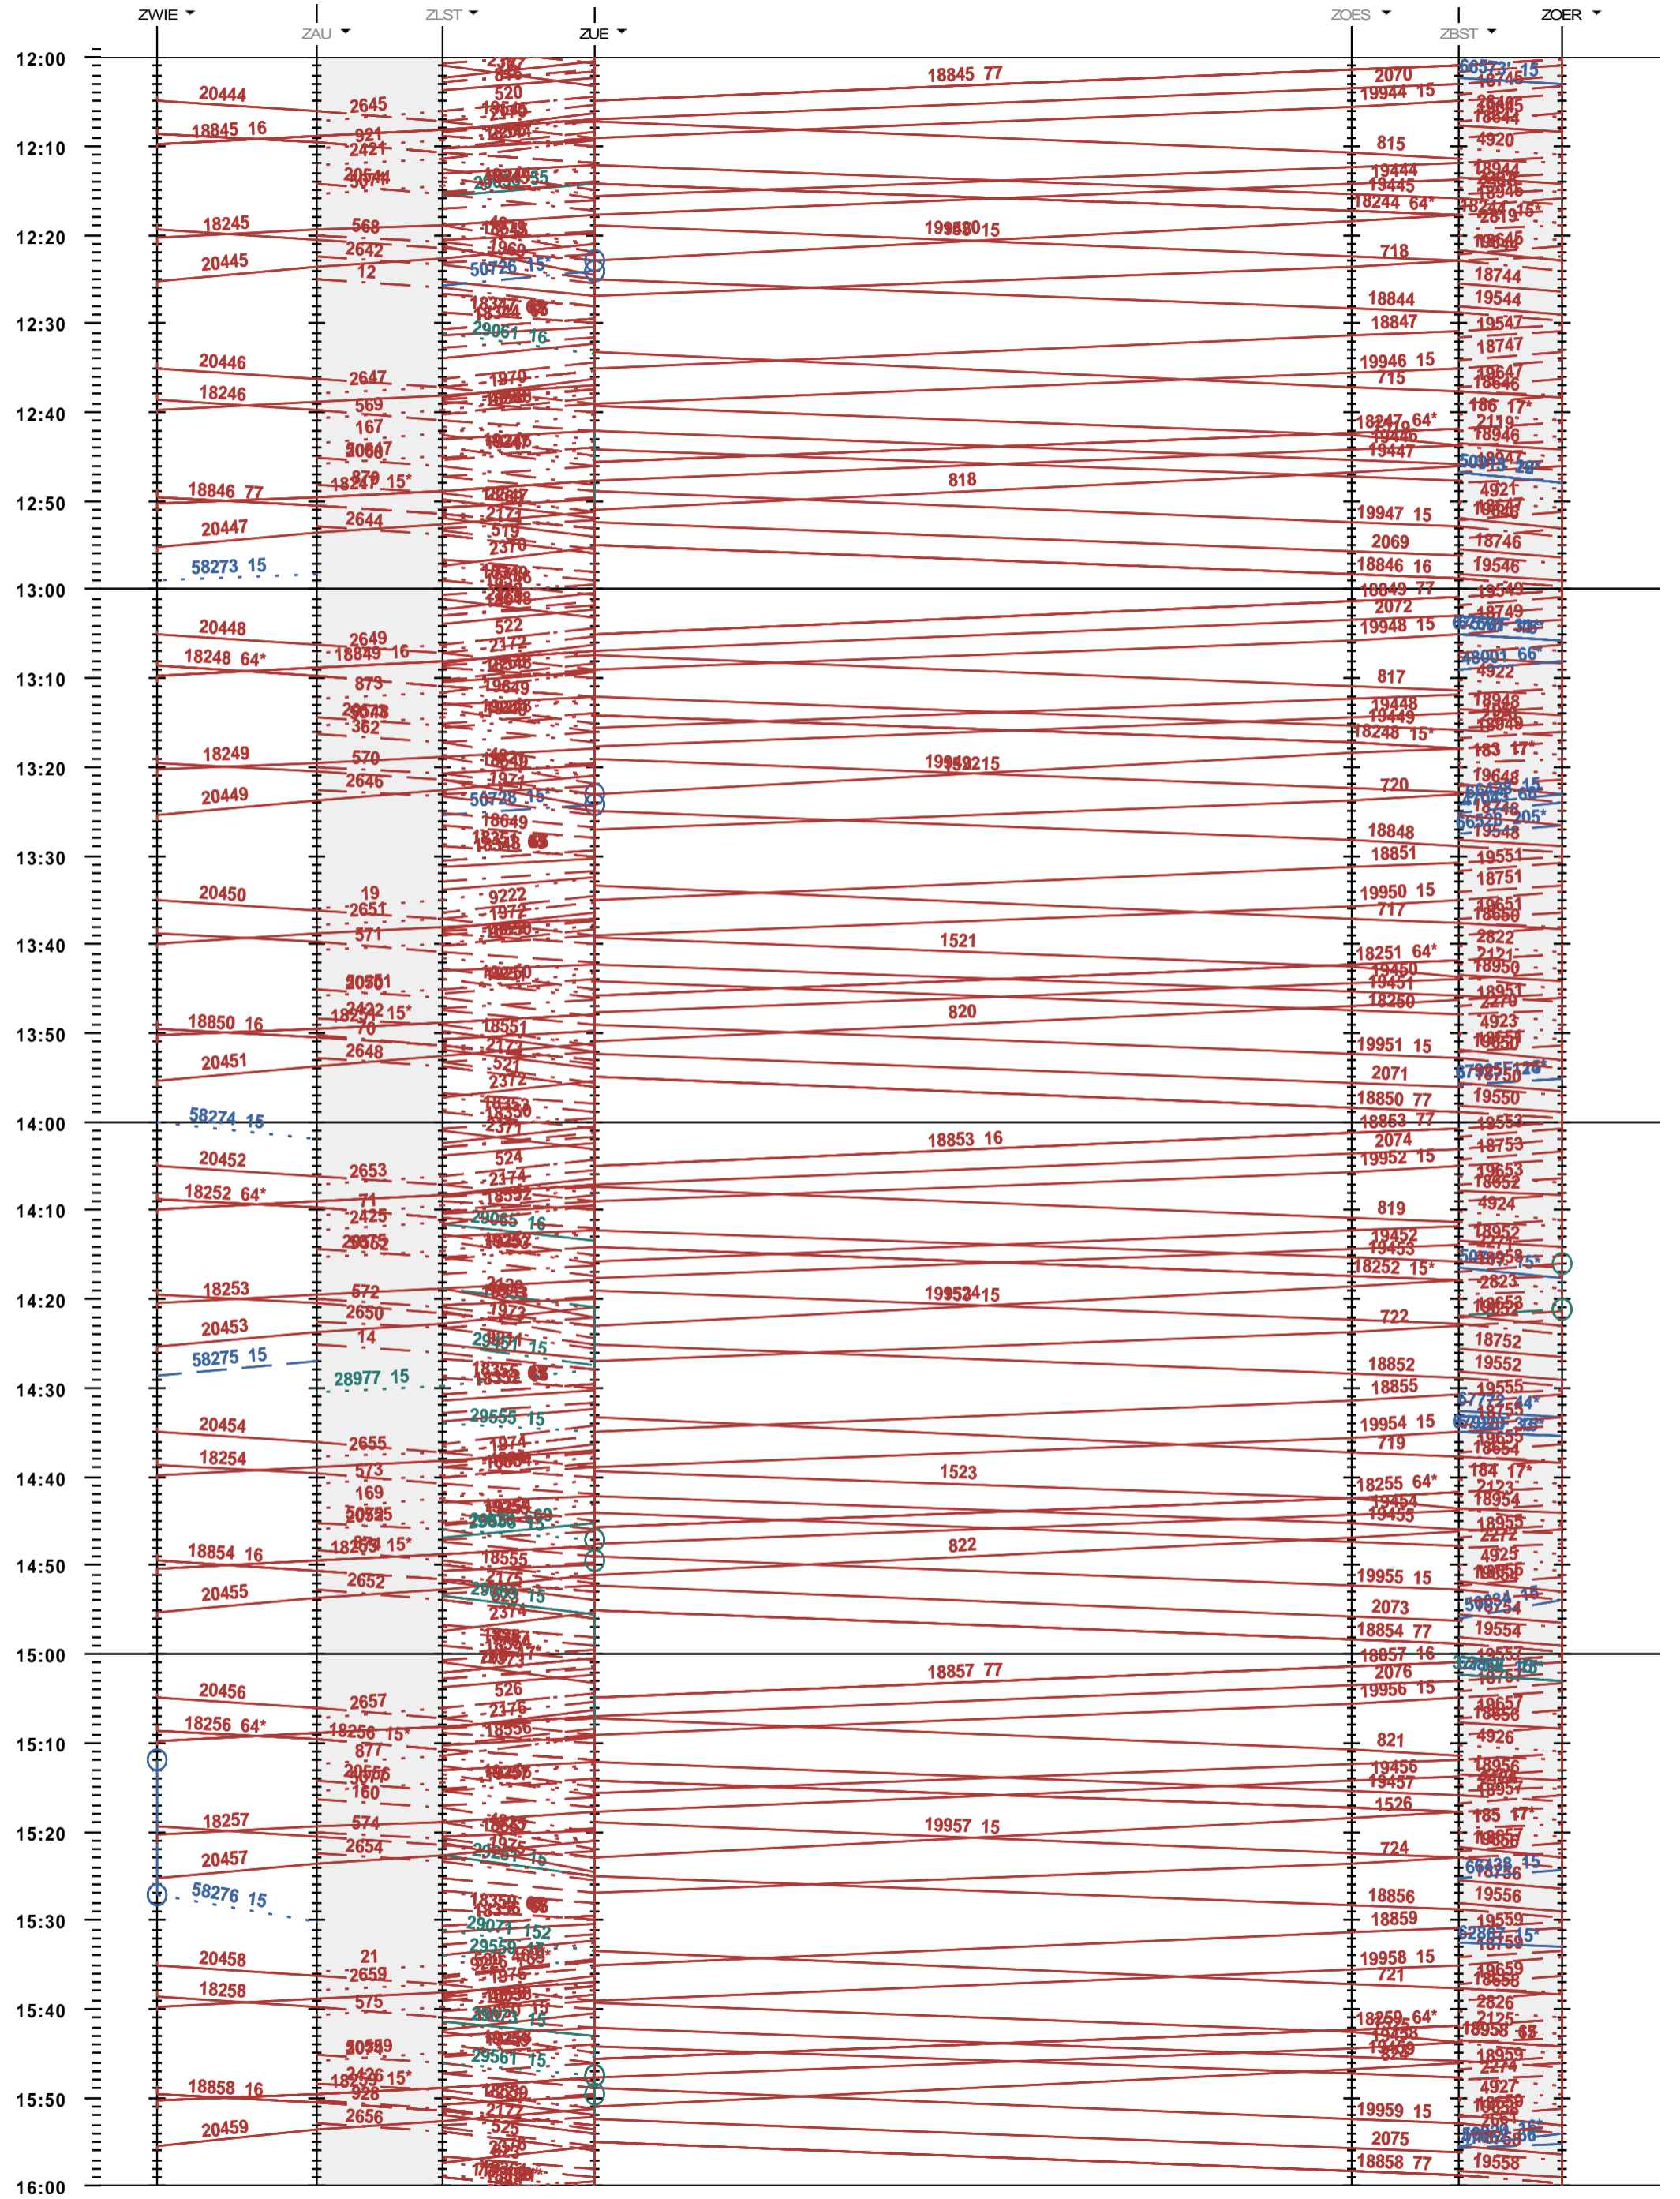

704 - Wiedikon - Zürich HB Löwenstrasse - Oerlikon

Fahrplanperiode 2016 (13.12.2015 - 10.12.2016)
 Update
 Gültig ab 13.12.2015

704 - Wiedikon - Zürich HB Löwenstrasse - Oerlikon

Fahrplanperiode 2016 (13.12.2015 - 10.12.2016)
 Update
 Gültig ab 13.12.2015

704 - Wiedikon - Zürich HB Löwenstrasse - Oerlikon

Fahrplanperiode 2016 (13.12.2015 - 10.12.2016)
 Update
 Gültig ab 13.12.2015