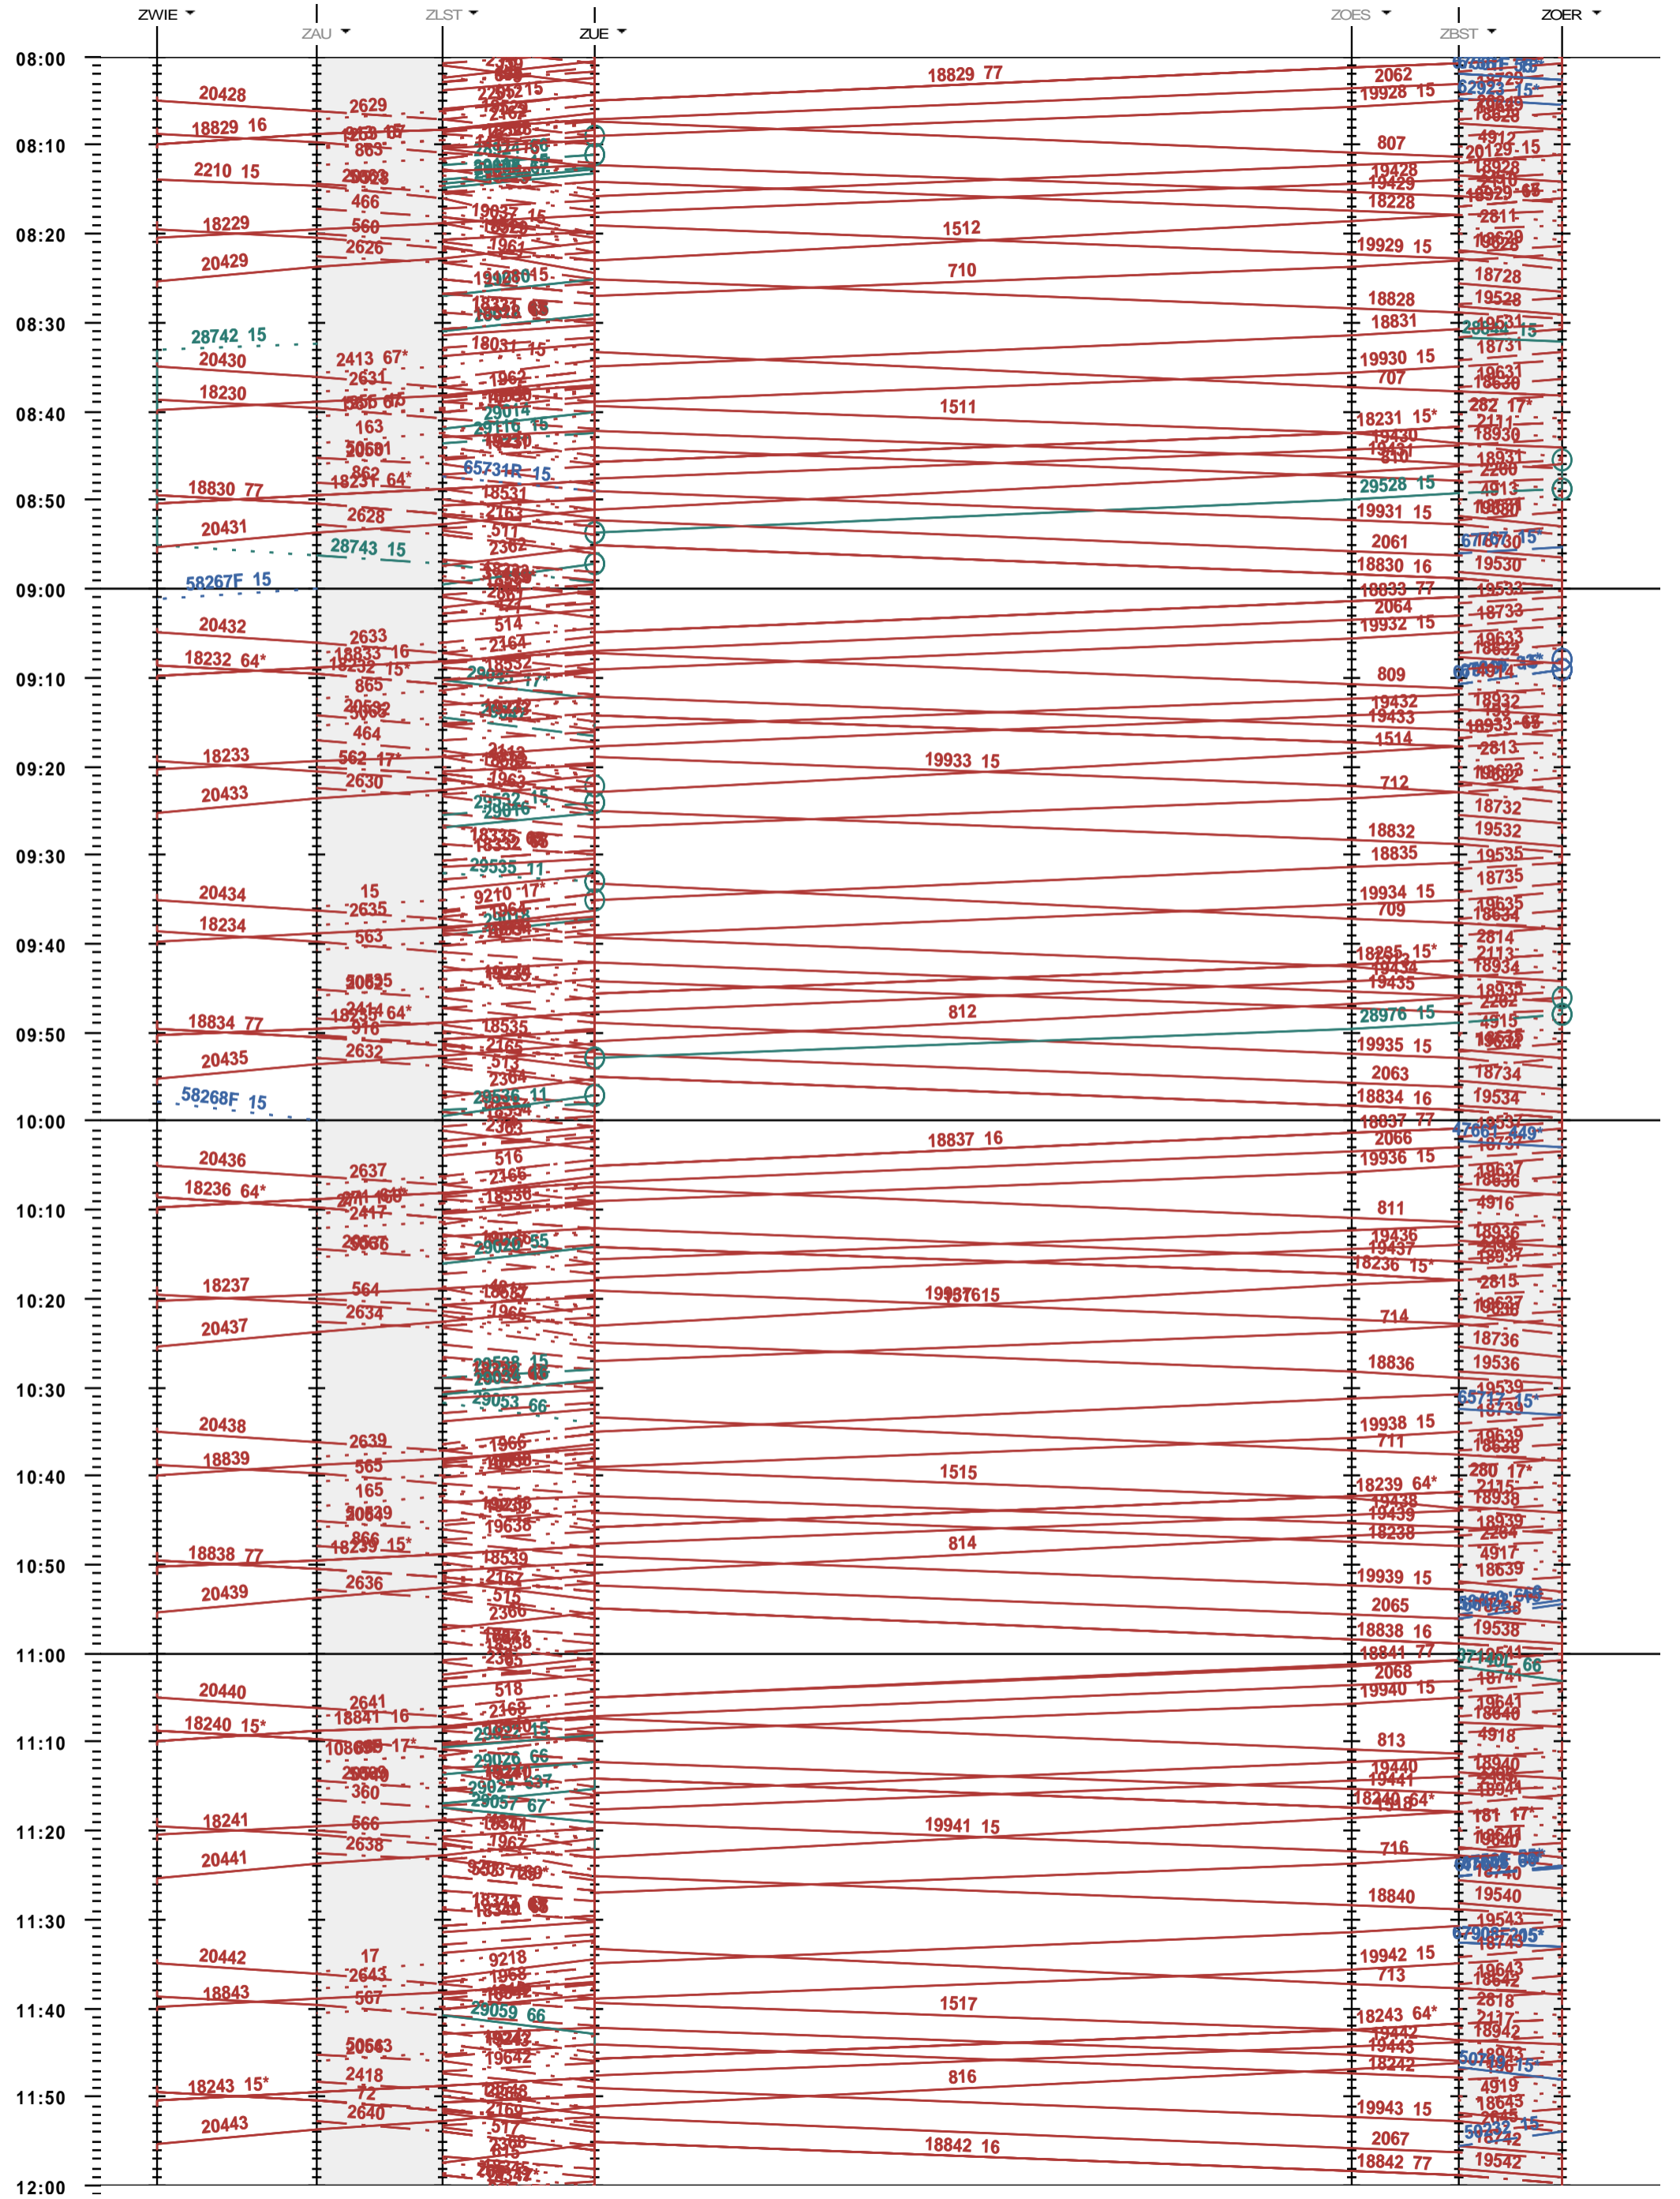

704 - Wiedikon - Zürich HB Löwenstrasse - Oerlikon

Fahrplanperiode 2016 (13.12.2015 - 10.12.2016)
 Update
 Gültig ab 13.12.2015

704 - Wiedikon - Zürich HB Löwenstrasse - Oerlikon

Fahrplanperiode 2016 (13.12.2015 - 10.12.2016)
 Update
 Gültig ab 13.12.2015

704 - Wiedikon - Zürich HB Löwenstrasse - Oerlikon

Fahrplanperiode 2016 (13.12.2015 - 10.12.2016)
 Update
 Gültig ab 13.12.2015