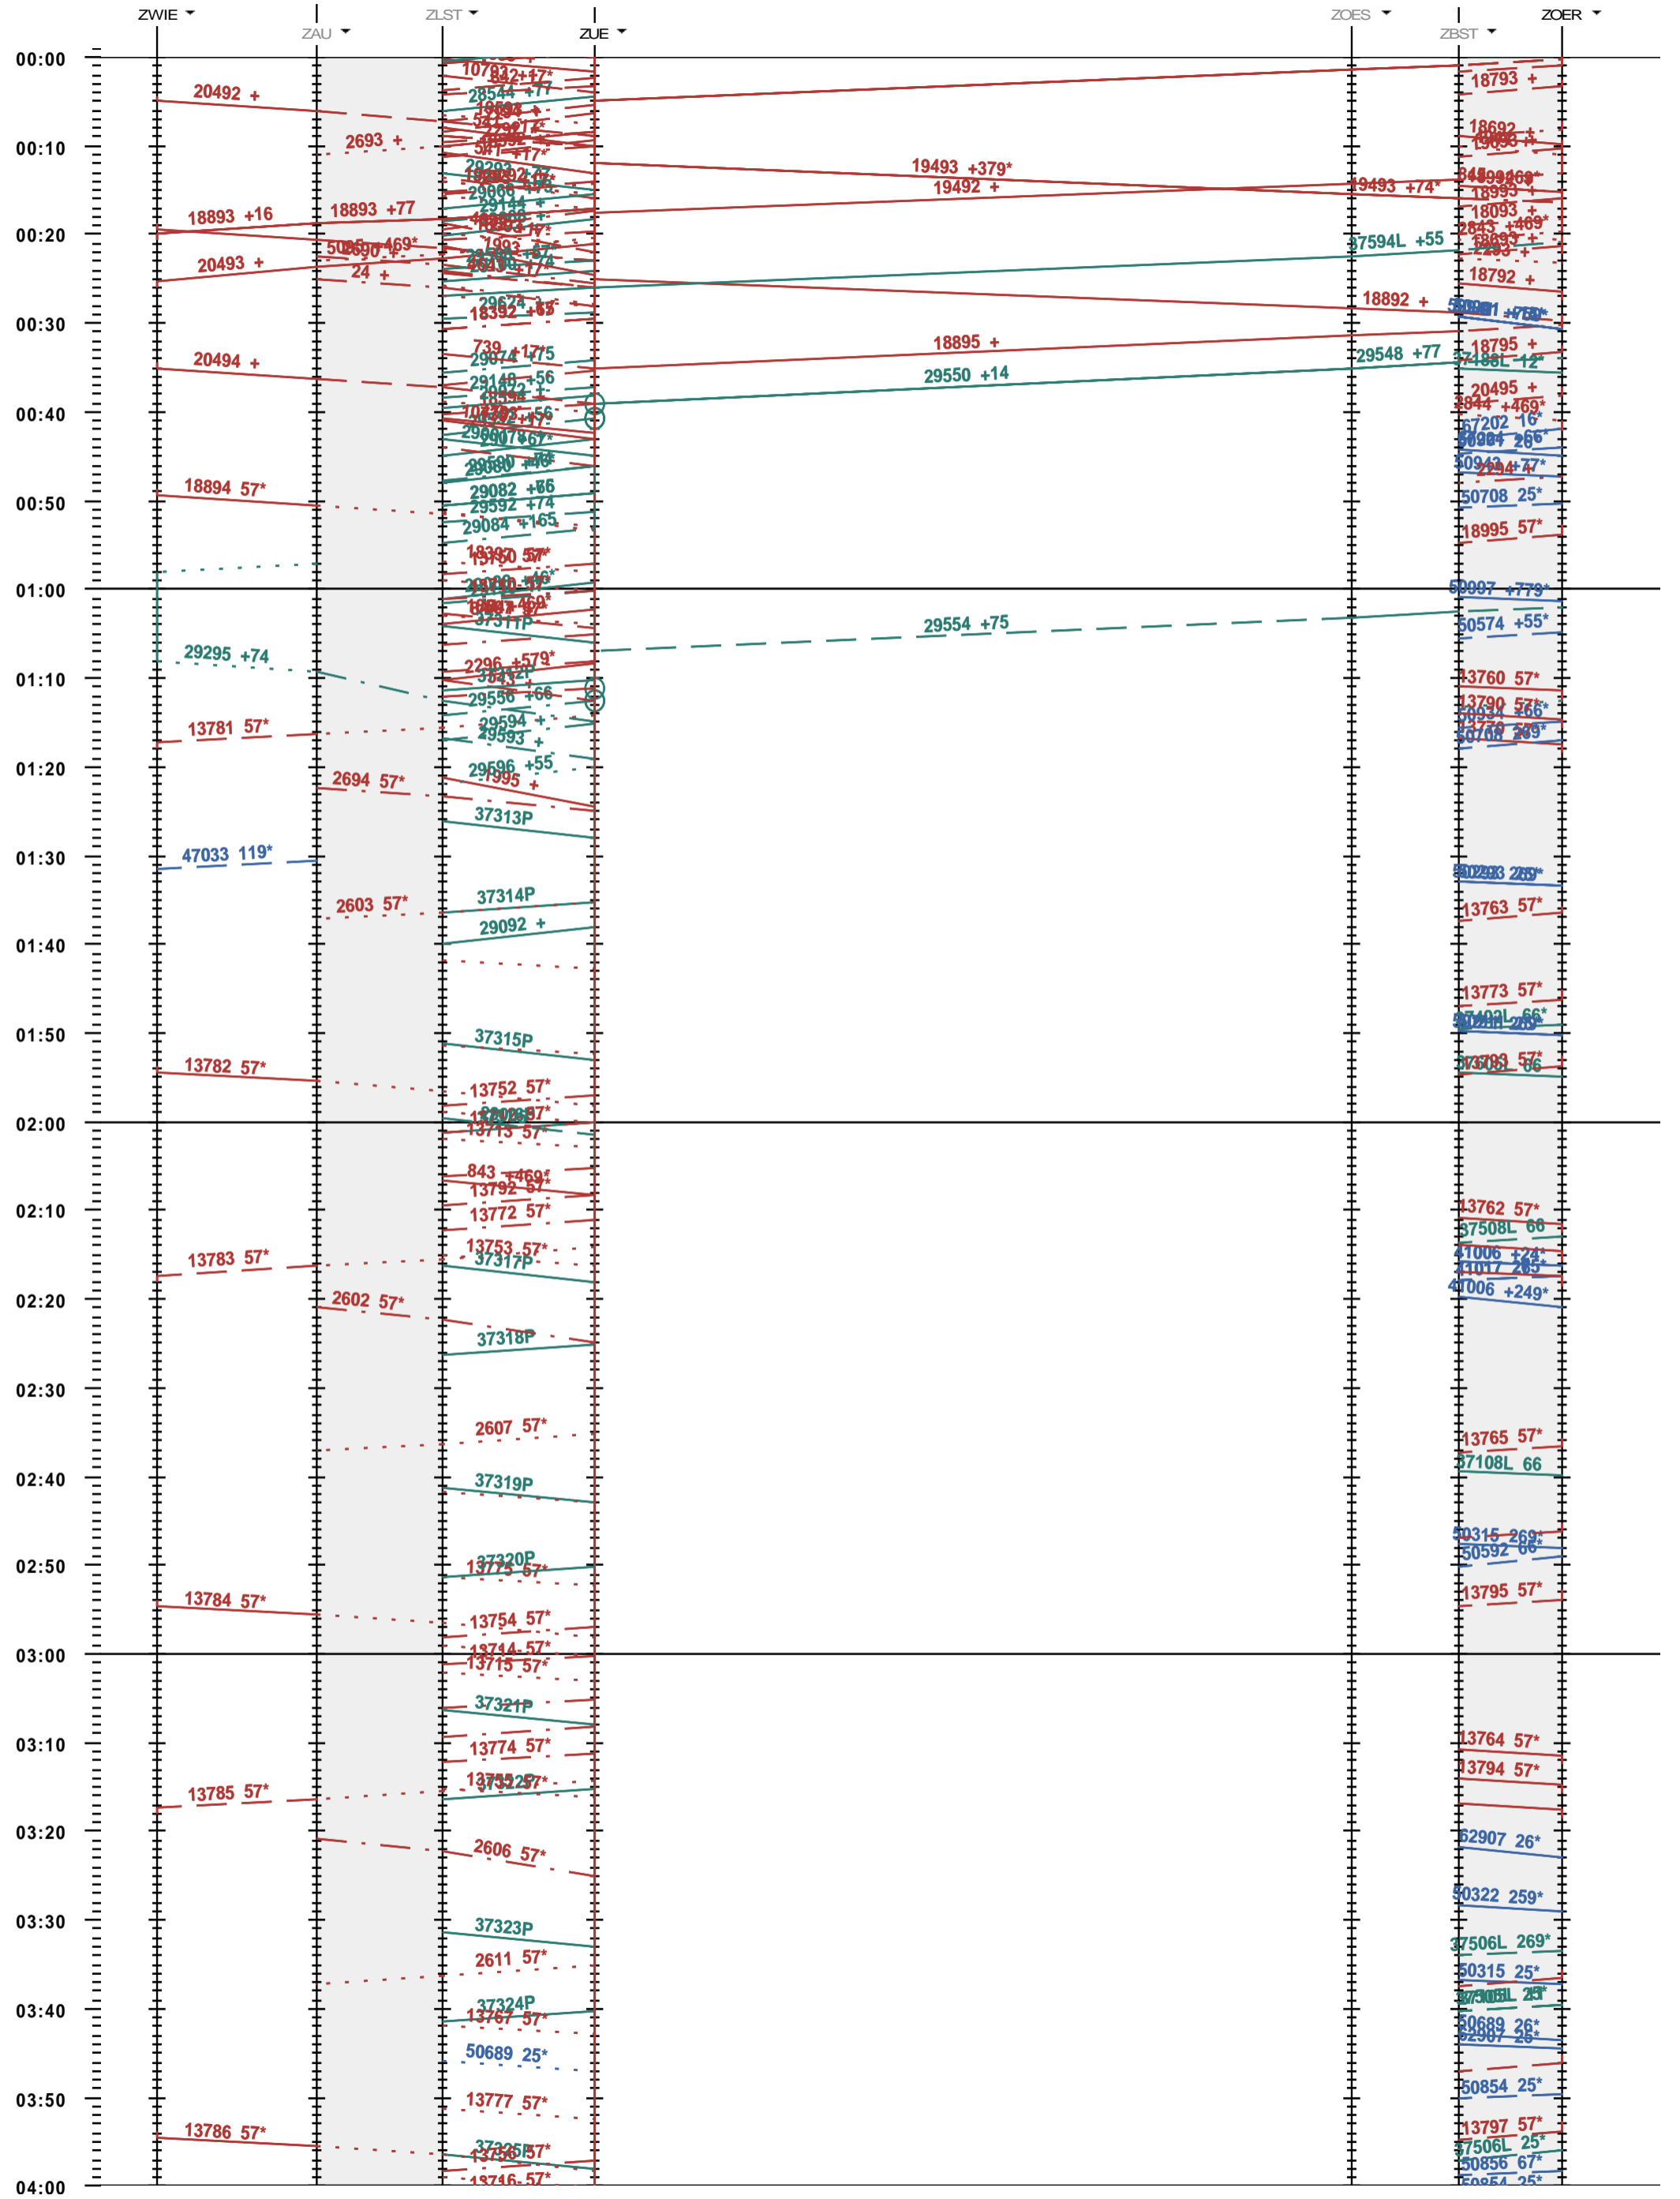

704 - Wiedikon - Zürich HB Löwenstrasse - Oerlikon

Fahrplanperiode 2016 (13.12.2015 - 10.12.2016)
 Update
 Gültig ab 13.12.2015

704 - Wiedikon - Zürich HB Löwenstrasse - Oerlikon

Fahrplanperiode 2016 (13.12.2015 - 10.12.2016)
 Update
 Gültig ab 13.12.2015

704 - Wiedikon - Zürich HB Löwenstrasse - Oerlikon

Fahrplanperiode 2016 (13.12.2015 - 10.12.2016)
 Update
 Gültig ab 13.12.2015