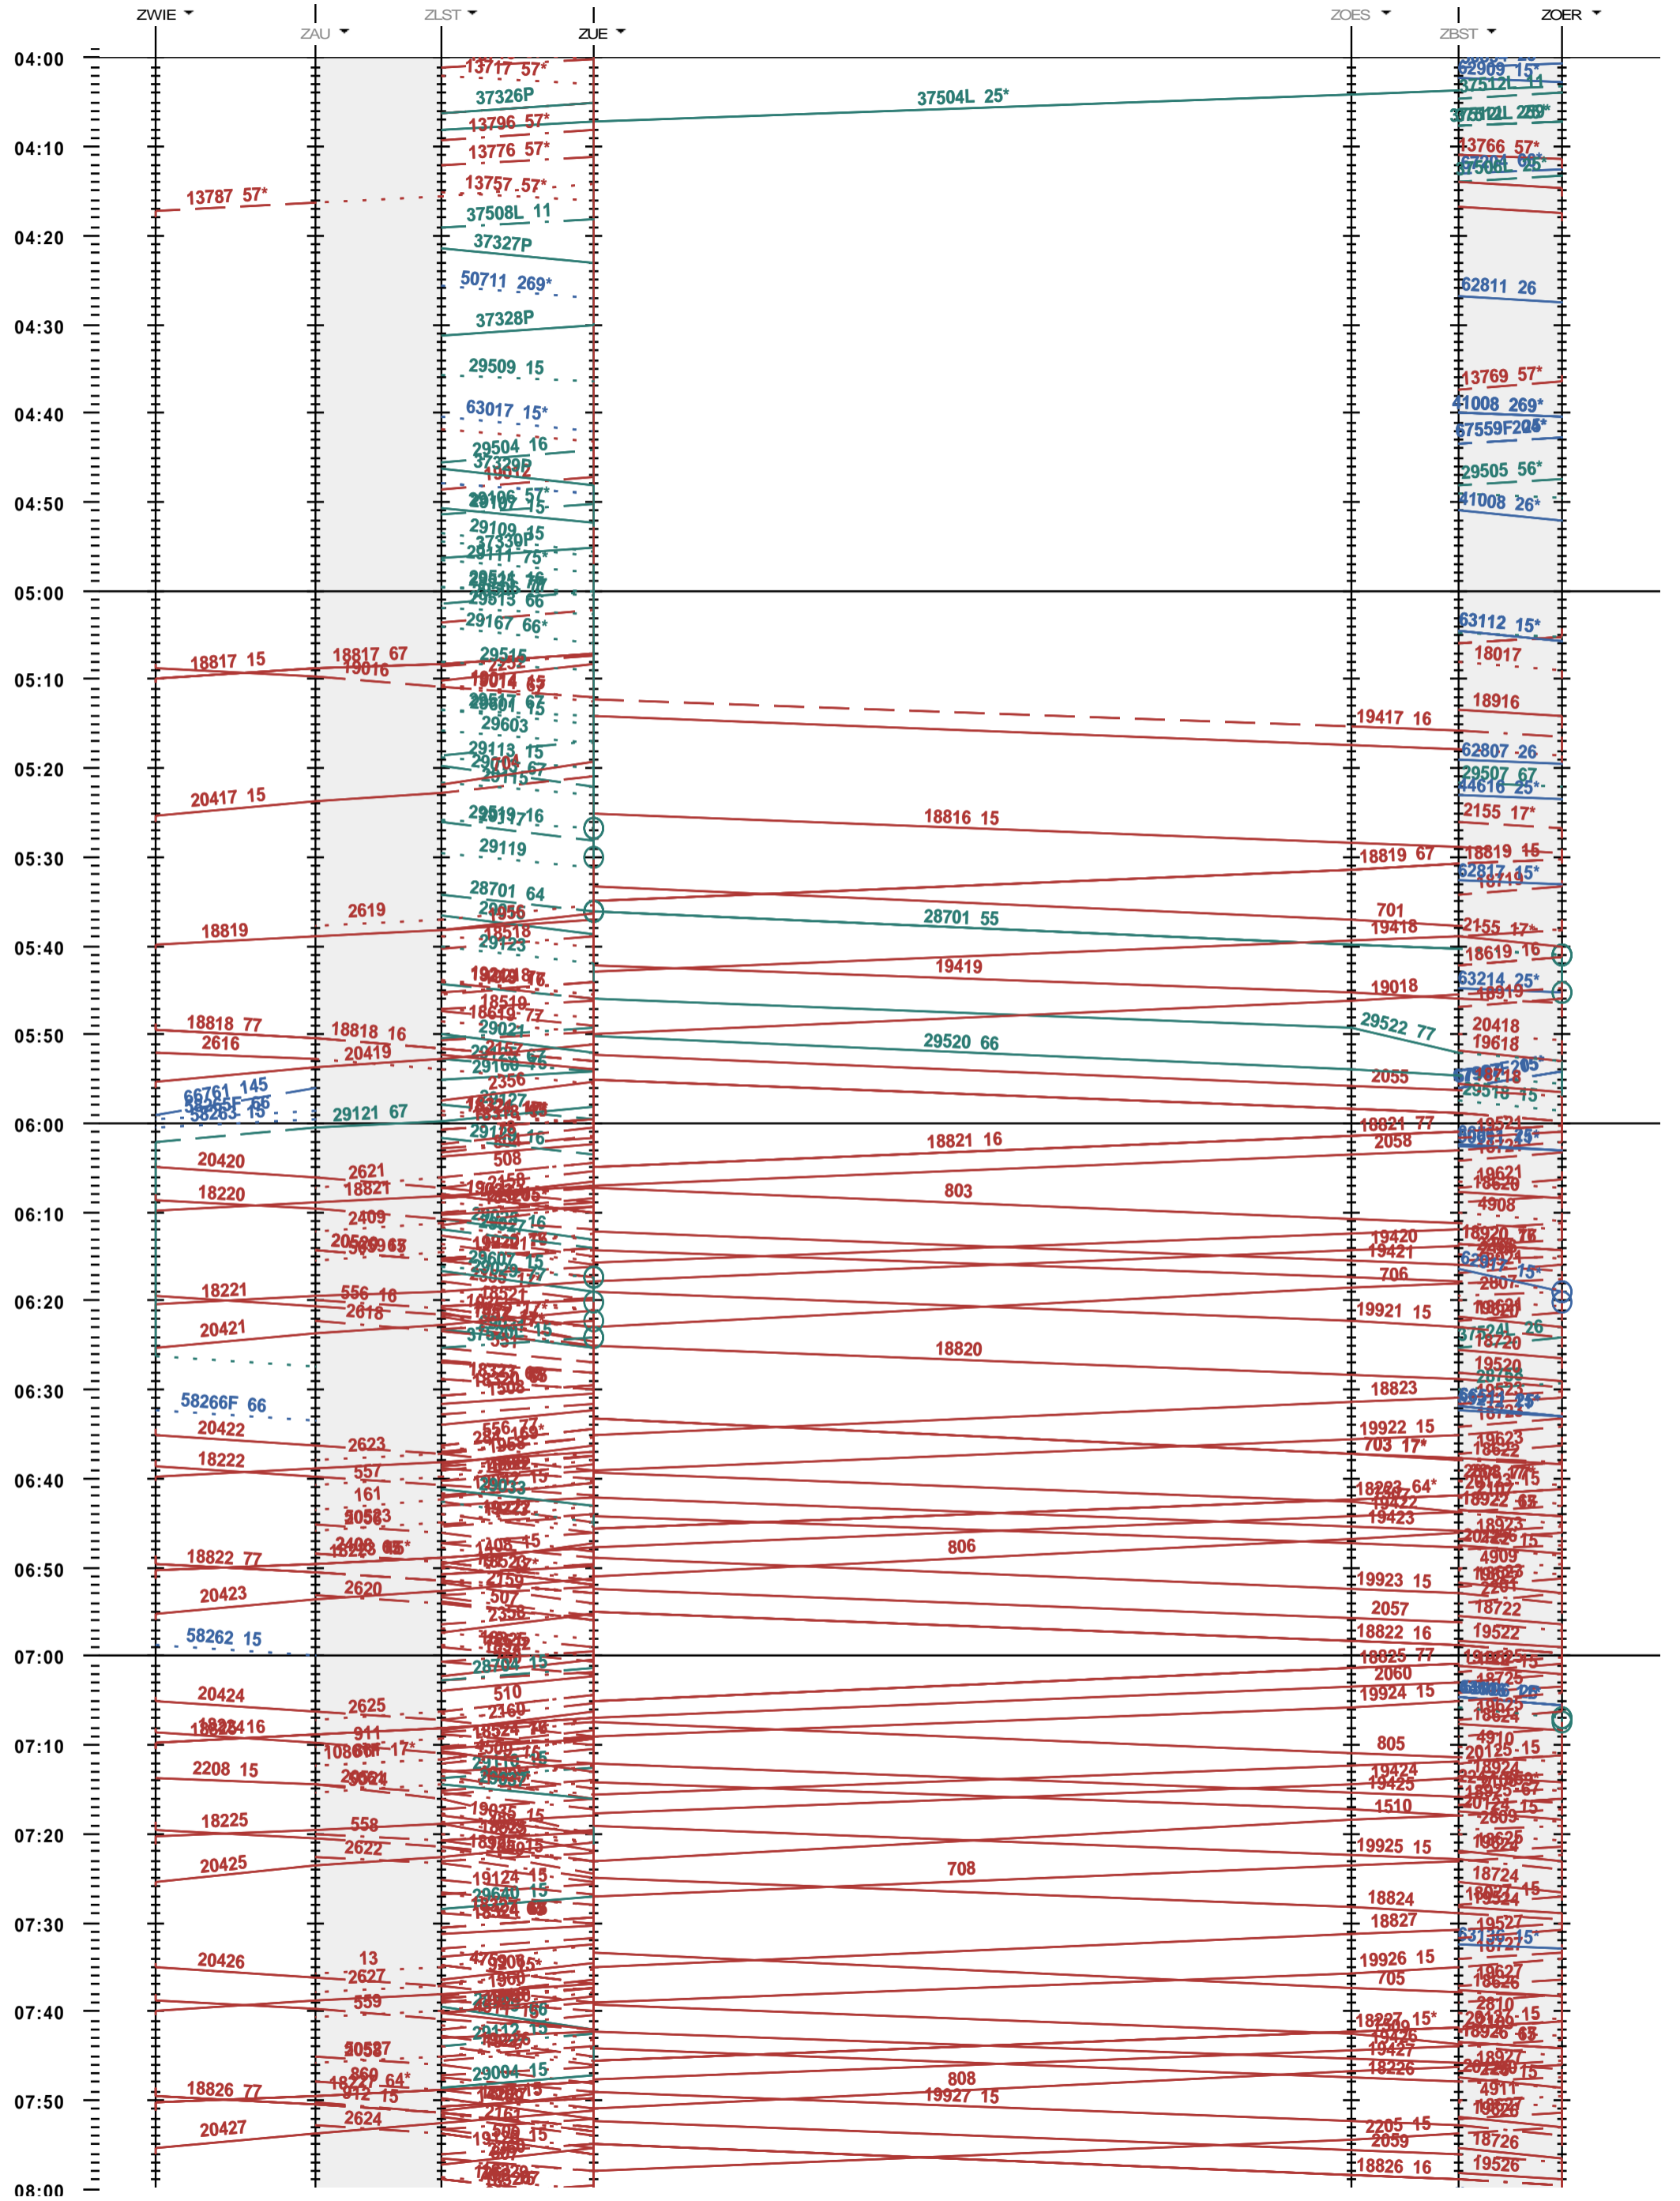

704 - Wiedikon - Zürich HB Löwenstrasse - Oerlikon

Fahrplanperiode 2016 (13.12.2015 - 10.12.2016)
 Update
 Gültig ab 13.12.2015

704 - Wiedikon - Zürich HB Löwenstrasse - Oerlikon

Fahrplanperiode 2016 (13.12.2015 - 10.12.2016)
 Update
 Gültig ab 13.12.2015

704 - Wiedikon - Zürich HB Löwenstrasse - Oerlikon

Fahrplanperiode 2016 (13.12.2015 - 10.12.2016)
 Update
 Gültig ab 13.12.2015