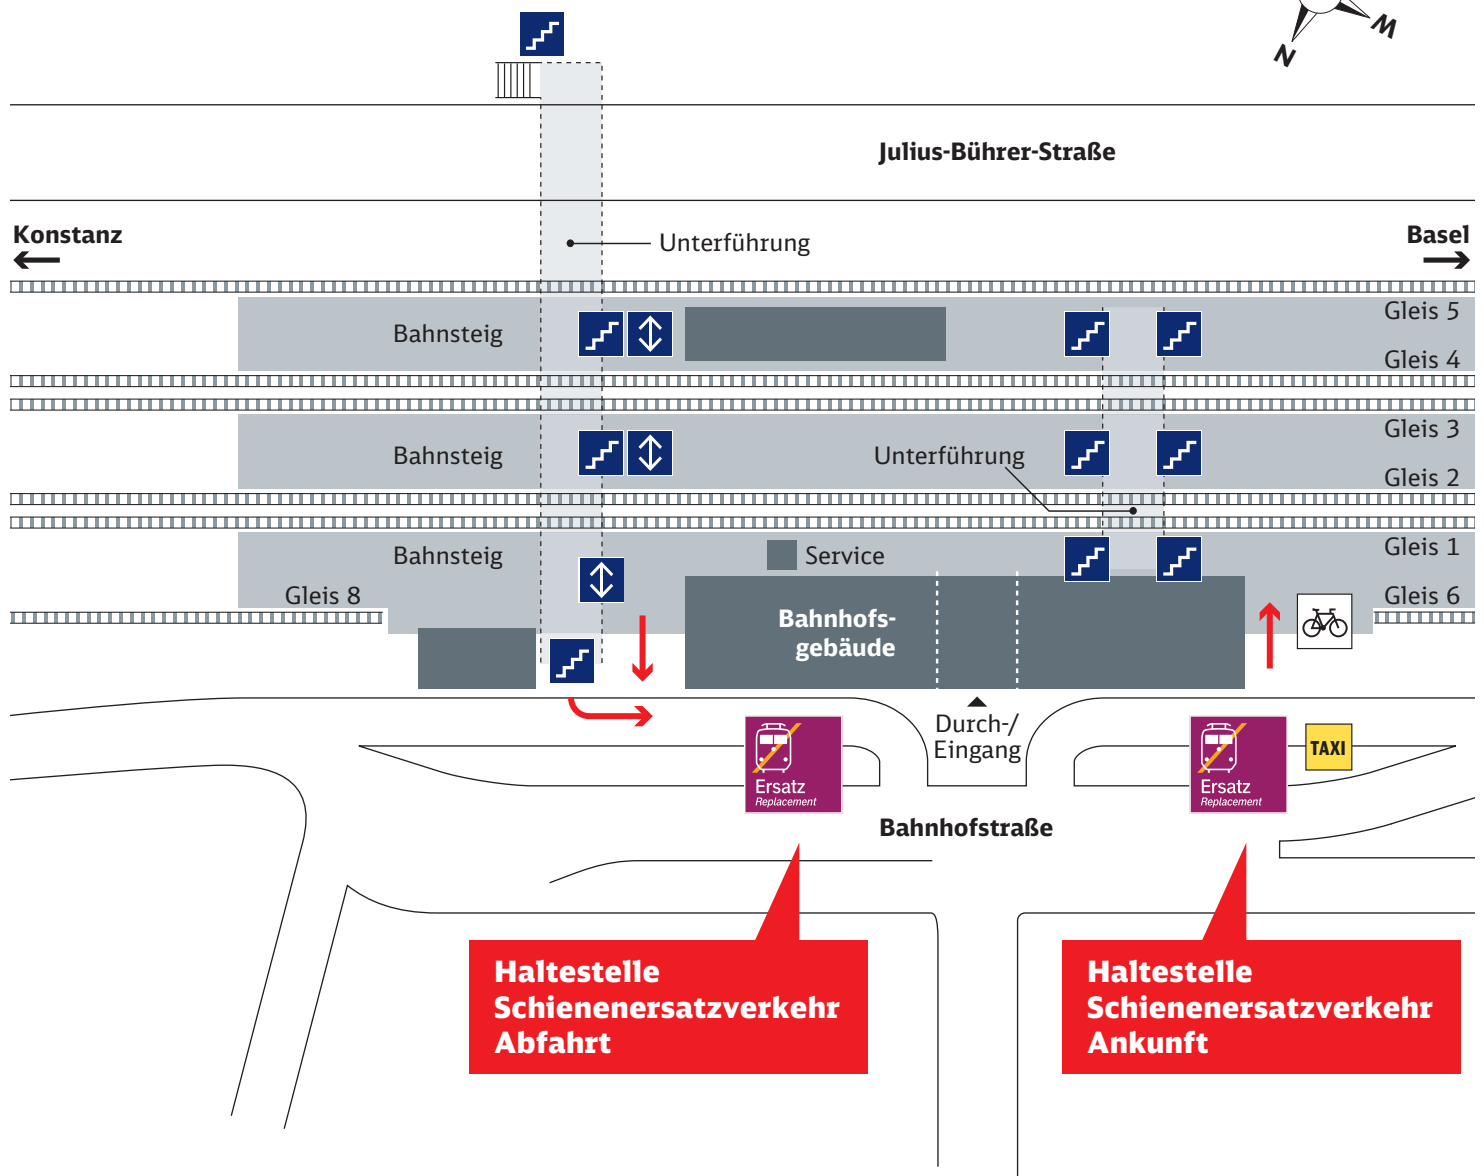

Die Ersatzbusse haben straßenverkehrsbedingt längere Fahrzeiten. Dadurch können sonst gewohnte Anschlüsse gestört und Reiseverbindungen zeitlich beeinträchtigt werden. Bei der IRE-Verbindung Basel - Ulm ist die Weiterfahrt in beide Richtungen nach dem Ersatzverkehr erst mit dem jeweils nachfolgenden Zugtakt möglich.

Übersichten zu den Standorten der SEV-Bushaltestellen befinden sich im Informationsbereich der jeweiligen Bahnstationen und hier im Ersatzfahrplan, als Anhang ab Seite 11.

Erläuterungen zur Darstellung auf den nachfolgenden Fahrplanseiten

Entfernung: 850 m, Gehzeit: ca. 12 Minuten

Haltestelle Schienenersatzverkehr „GO-Bietingen Dorfstraße“

Zeichenerklärung

Rampe (Rollstuhlgeeignet)

Fußweg

Ihr Weg zur Bushaltestelle bei Schienenersatzverkehr (SEV)

Bahnhof Gottmadingen

Zeichenerklärung

Fußweg/
Durchgang

Ihr Weg zur Bushaltestelle bei Schienenersatzverkehr (SEV)

Bahnhof Singen (Hohentwiel)

Zeichenerklärung

Treppe

Fahrradstuhl