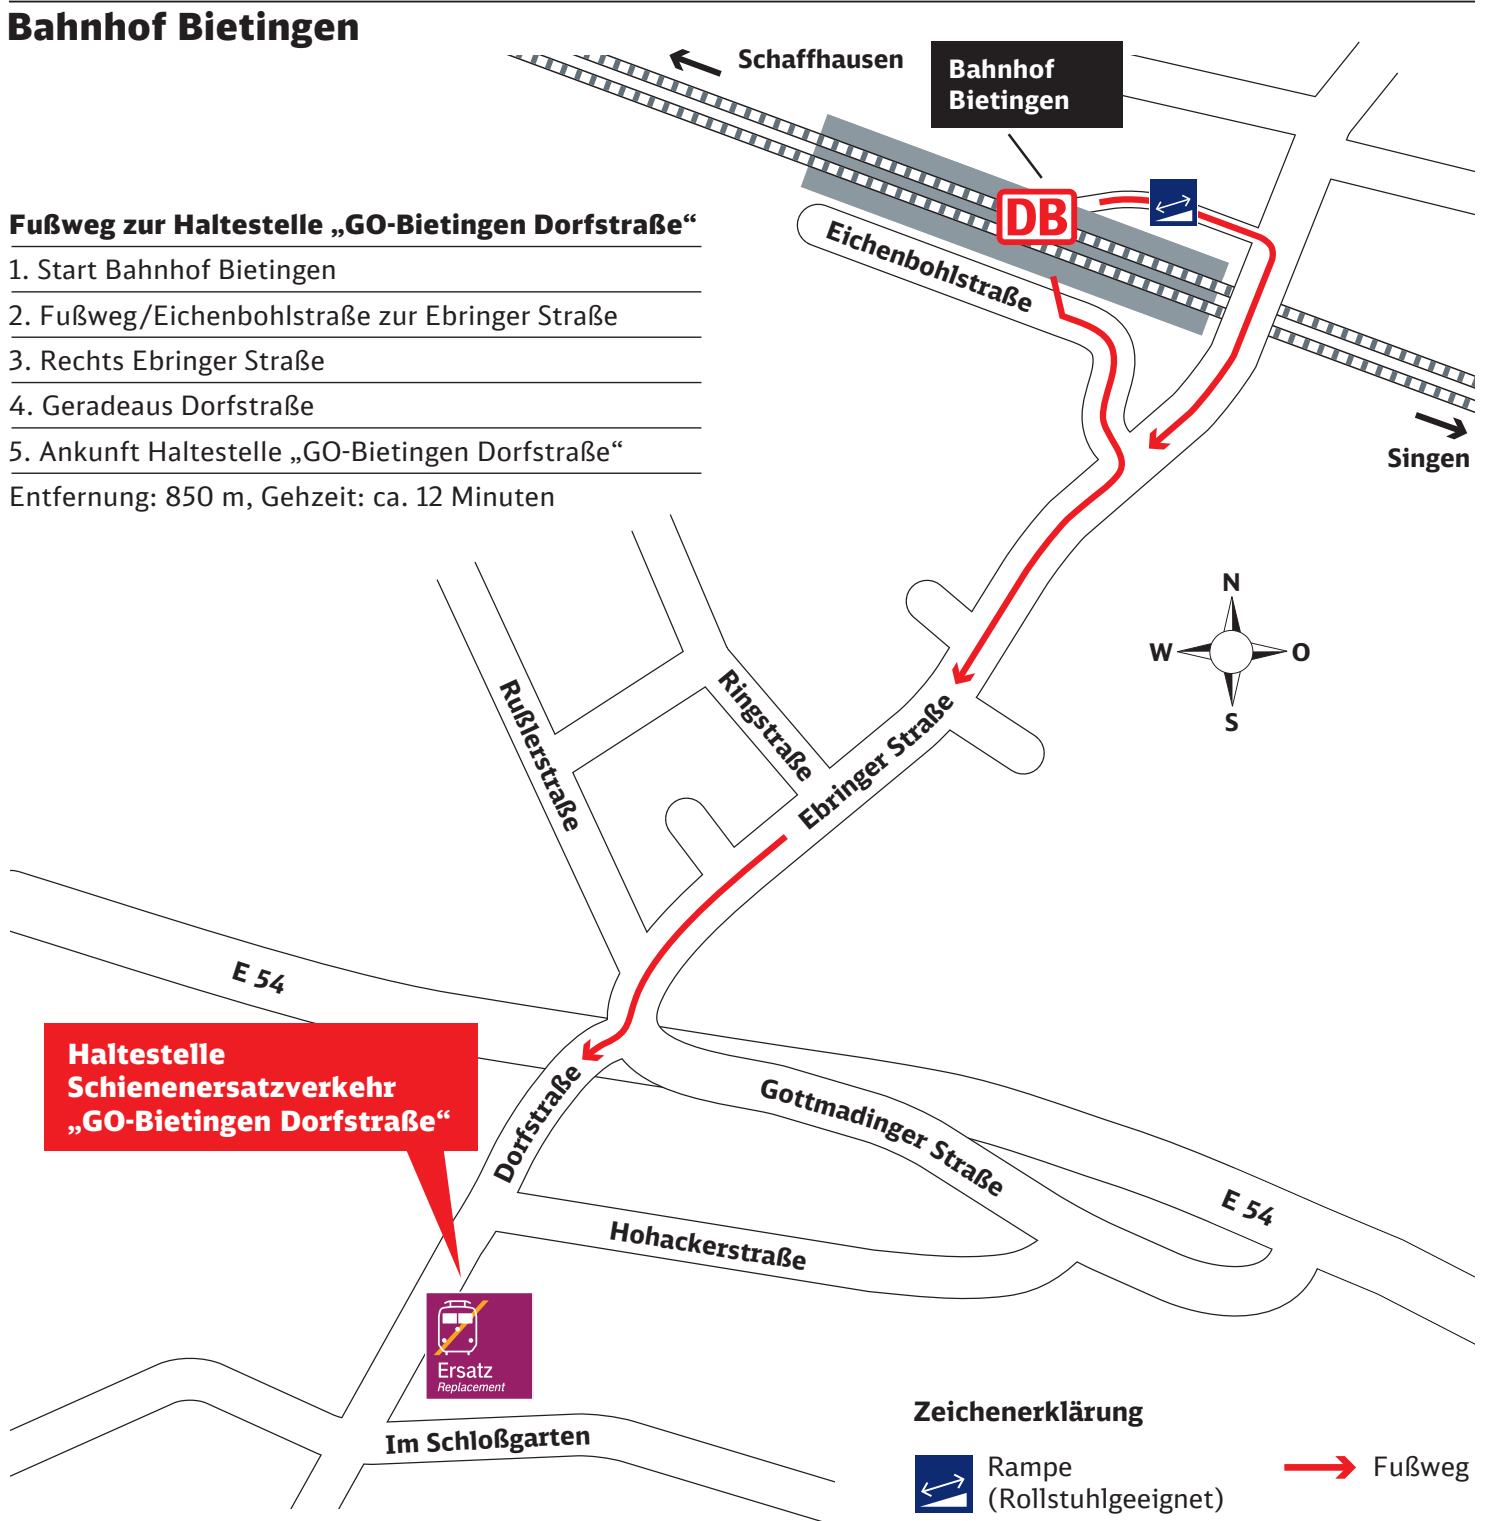

Die Ersatzbusse haben straßenverkehrsbedingt längere Fahrzeiten. Dadurch können sonst gewohnte Anschlüsse gestört und Reiseverbindungen zeitlich beeinträchtigt werden. Bei der IRE-Verbindung Basel - Ulm ist die Weiterfahrt in beide Richtungen nach dem Ersatzverkehr erst mit dem jeweils nachfolgenden Zugtakt möglich.

Übersichten zu den Standorten der SEV-Bushaltestellen befinden sich im Informationsbereich der jeweiligen Bahnstationen und hier im Ersatzfahrplan, als Anhang ab Seite 11.

Erläuterungen zur Darstellung auf den nachfolgenden Fahrplanseiten

Fahrradständer/
-stellplatz

Fußweg/
Durchgang

Ihr Weg zur Bushaltestelle bei Schienenersatzverkehr (SEV)

Bahnhof Bietingen

Fußweg zur Haltestelle „GO-Bietingen Dorfstraße“

1. Start Bahnhof Bietingen
2. Fußweg/Eichenbohlstraße zur Ebringer Straße
3. Rechts Ebringer Straße
4. Geradeaus Dorfstraße
5. Ankunft Haltestelle „GO-Bietingen Dorfstraße“

Entfernung: 850 m, Gehzeit: ca. 12 Minuten

Haltestelle Schienenersatzverkehr „GO-Bietingen Dorfstraße“

Zeichenerklärung

Rampe (Rollstuhlgeeignet)

Fußweg

Ihr Weg zur Bushaltestelle bei Schienenersatzverkehr (SEV)