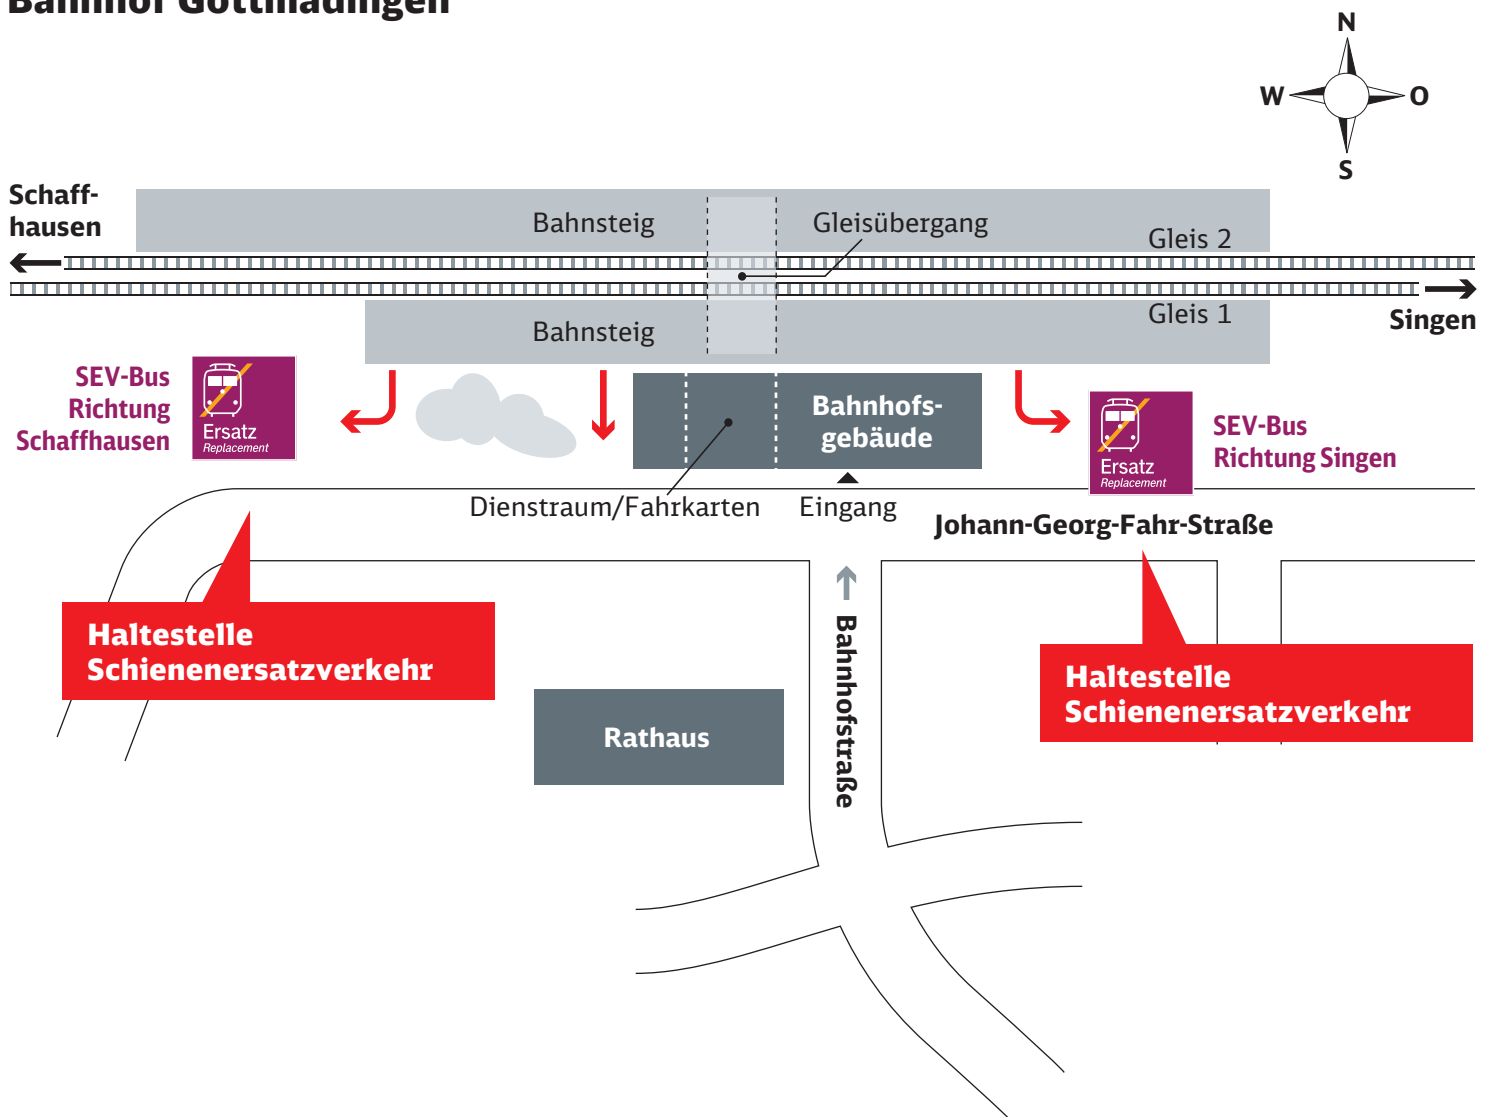

Die Ersatzbusse haben straßenverkehrsbedingt längere Fahrzeiten. Dadurch können sonst gewohnte Anschlüsse gestört und Reiseverbindungen zeitlich beeinträchtigt werden. Bei der IRE-Verbindung Basel - Ulm ist die Weiterfahrt in beide Richtungen nach dem Ersatzverkehr erst mit dem jeweils nachfolgenden Zugtakt möglich.

Fahrradständer/
-stellplatz

Fußweg/
Durchgang

Ihr Weg zur Bushaltestelle bei Schienenersatzverkehr (SEV)

Bahnhof Bietingen

Fußweg zur Haltestelle „GO-Bietingen Dorfstraße“

1. Start Bahnhof Bietingen
2. Fußweg/Eichenbohlstraße zur Ebringer Straße
3. Rechts Ebringer Straße
4. Geradeaus Dorfstraße
5. Ankunft Haltestelle „GO-Bietingen Dorfstraße“

Entfernung: 850 m, Gehzeit: ca. 12 Minuten

Haltestelle Schienenersatzverkehr „GO-Bietingen Dorfstraße“

Zeichenerklärung

Rampe (Rollstuhlgeeignet)

Fußweg

Ihr Weg zur Bushaltestelle bei Schienenersatzverkehr (SEV)

Bahnhof Gottmadingen

Zeichenerklärung

Fußweg/
Durchgang

Ihr Weg zur Bushaltestelle bei Schienenersatzverkehr (SEV)

Bahnhof Singen (Hohentwiel)

Zeichenerklärung

Treppe

Fahrradstuhl