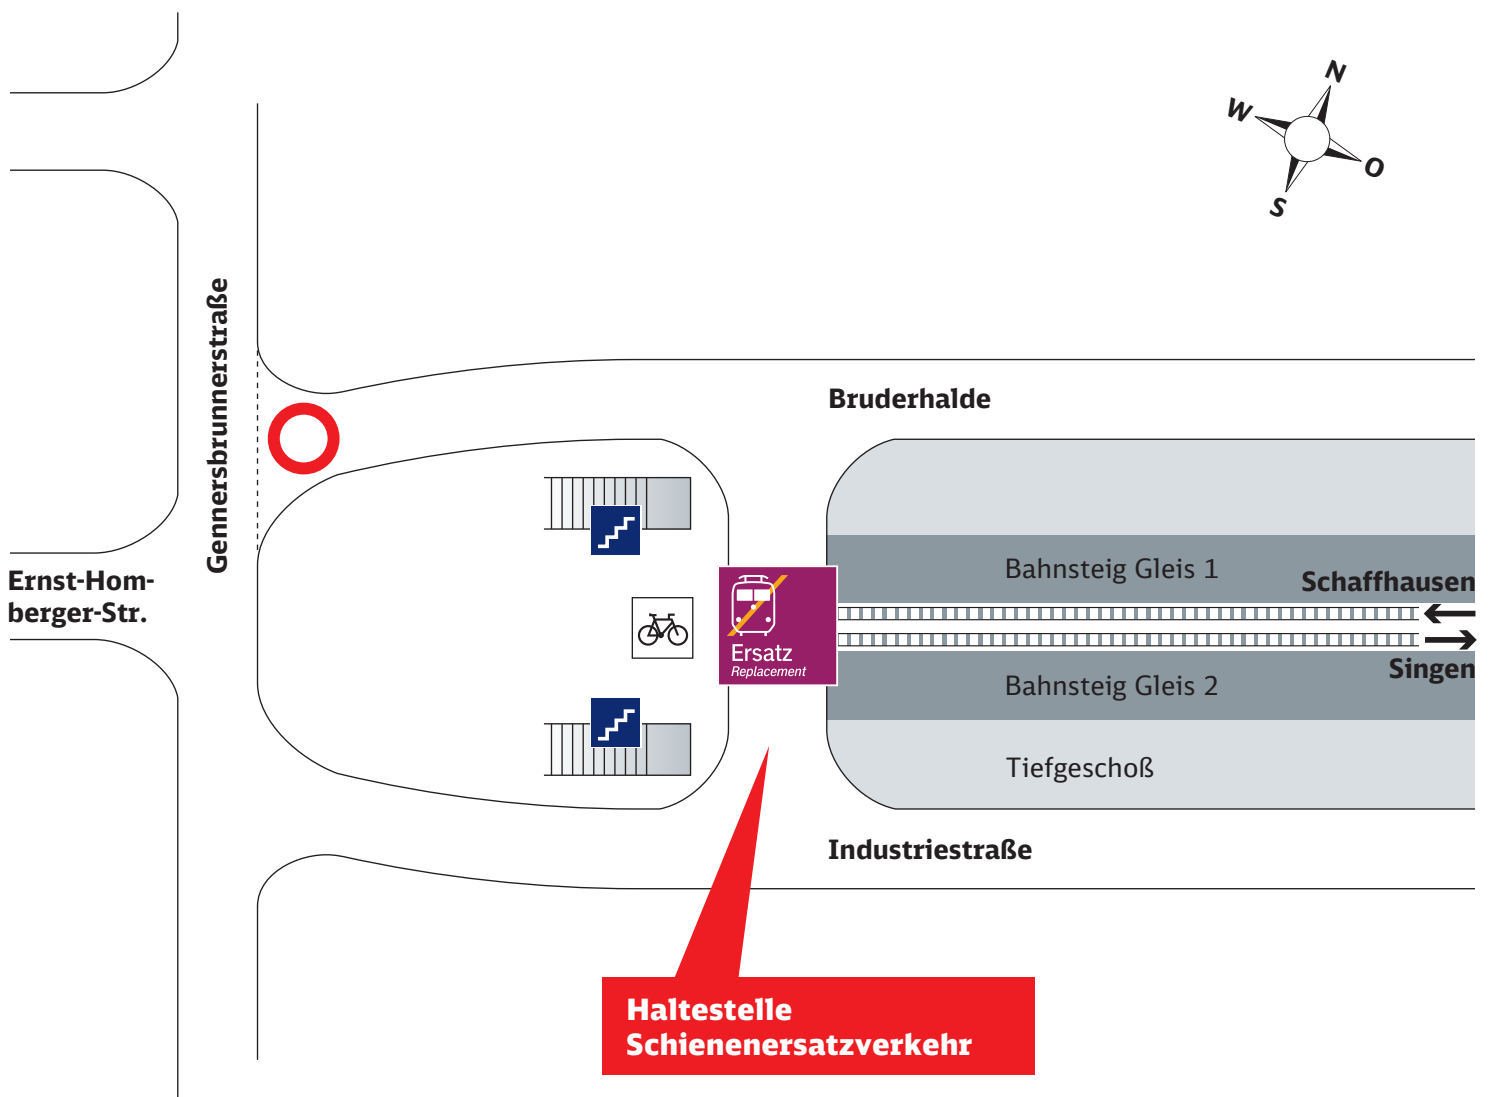

Ihr Weg zur Bushaltestelle bei Schienenersatzverkehr (SEV)

Bahnhof Herblingen

Zeichenerklärung

Treppe

Fahrradständer/
-stellplatz