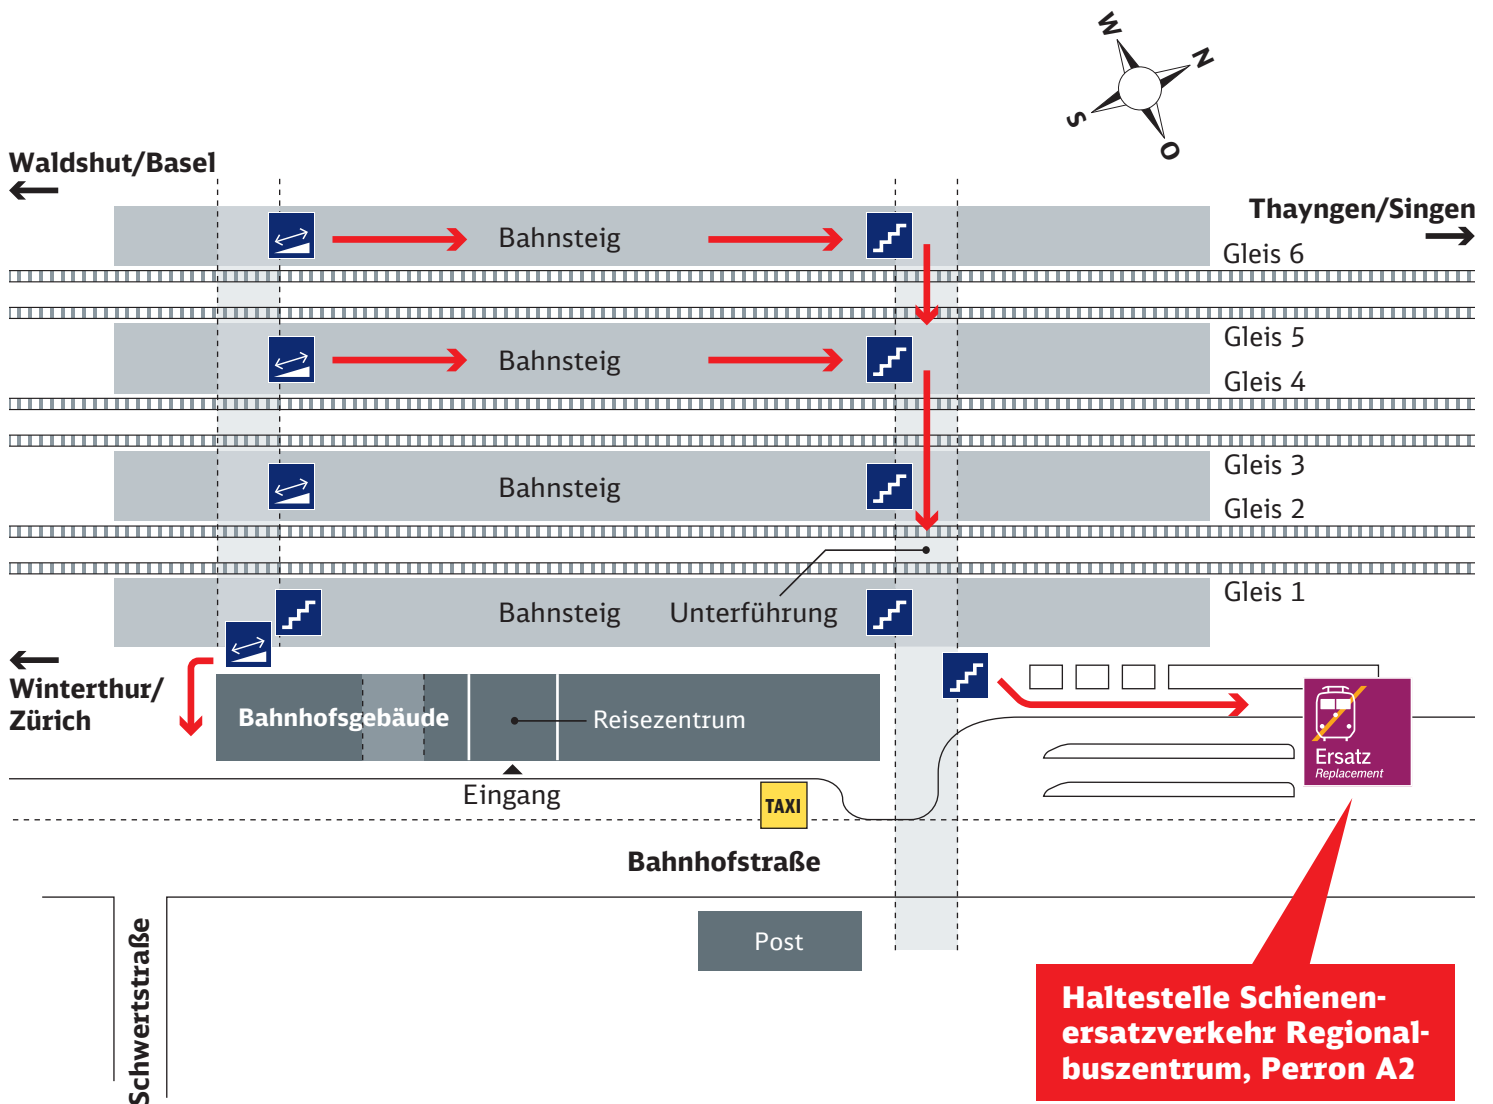

Übersichten zu den Standorten der Bushaltestellen für den Ersatzverkehr ab nächster Seite.

Herausgeber:

DB Regio AG
Verkehrsbetrieb Südbaden
Angebotsplanung und Marketing
Bismarckallee 7a
79098 Freiburg im Breisgau

www.bahn.de

Änderungen vorbehalten.
Einzelangaben ohne Gewähr.
Stand: 25. Juli 2014

Ihr Weg zur Bushaltestelle bei Schienenersatzverkehr (SEV)

Bahnhof Schaffhausen

Zeichenerklärung

- Treppe
- Rampe (Rollstuhlgeeignet)
- Fußweg/Durchgang

Ihr Weg zur Bushaltestelle bei Schienenersatzverkehr (SEV)

Bahnhof Herblingen

Zeichenerklärung

Treppe

Fahrradständer/
-stellplatz

Ihr Weg zur Bushaltestelle bei Schienenersatzverkehr (SEV)

Bahnhof Thayngen

Zeichenerklärung

Entfernung: 850 m, Gehzeit: ca. 12 Minuten

Haltestelle Schienenersatzverkehr „GO-Bietingen Dorfstraße“

Zeichenerklärung

Rampe (Rollstuhlgeeignet)

Fußweg

Ihr Weg zur Bushaltestelle bei Schienenersatzverkehr (SEV)