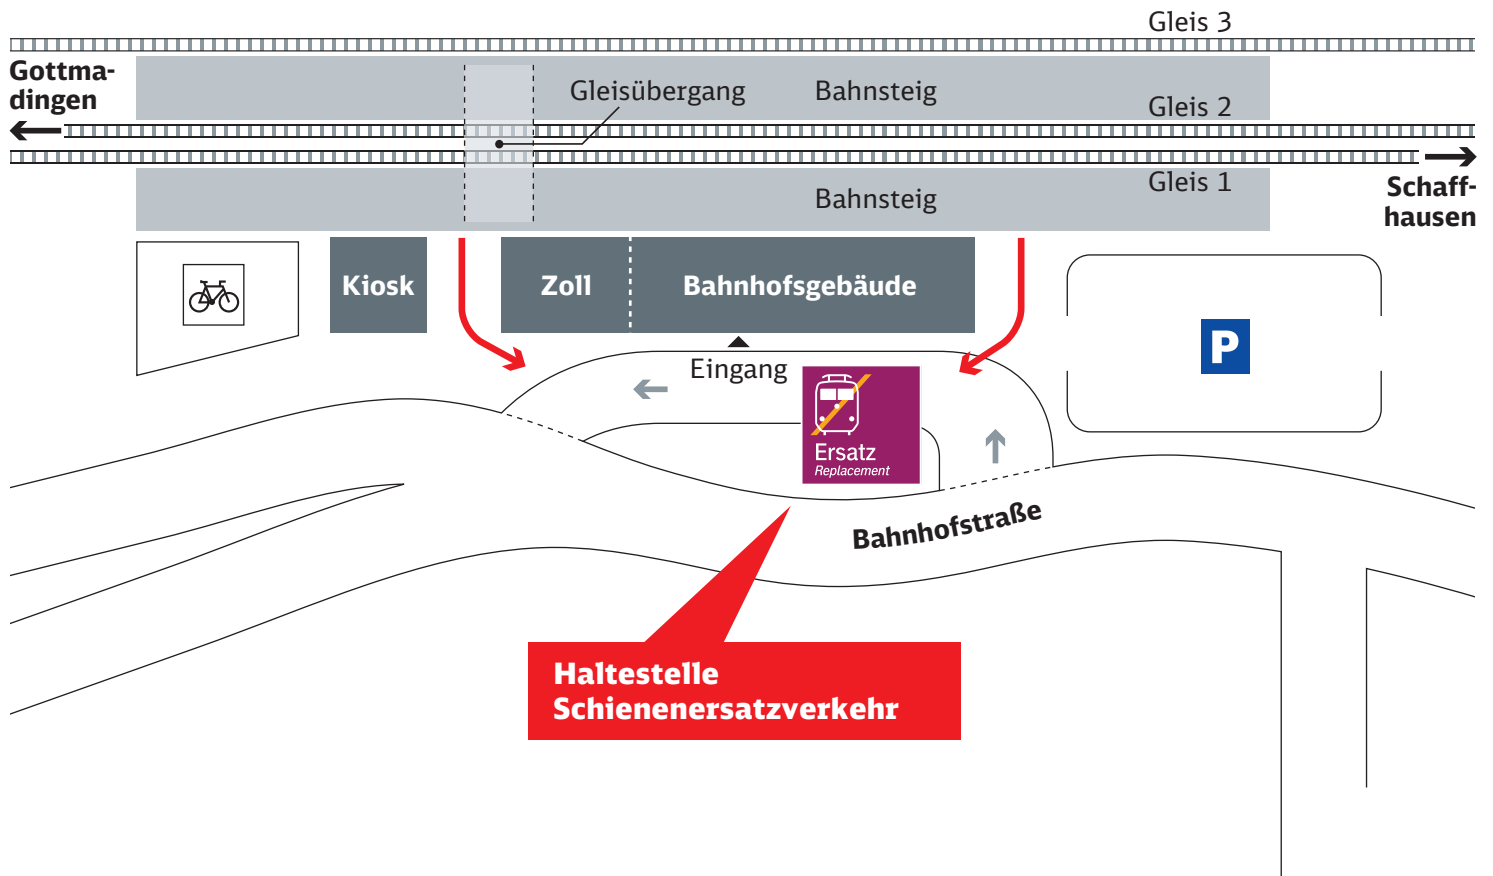

www.bahn.de

Änderungen vorbehalten.
Einzelangaben ohne Gewähr.
Stand: 25. Juli 2014

Ihr Weg zur Bushaltestelle bei Schienenersatzverkehr (SEV)

Bahnhof Schaffhausen

Zeichenerklärung

- Treppe
- Rampe (Rollstuhlgeeignet)
- Fußweg/Durchgang

Ihr Weg zur Bushaltestelle bei Schienenersatzverkehr (SEV)

Bahnhof Herblingen

Zeichenerklärung

Treppe

Fahrradständer/
-stellplatz

Ihr Weg zur Bushaltestelle bei Schienenersatzverkehr (SEV)

Bahnhof Thayngen

Zeichenerklärung

Fahrradständer/
-stellplatz

Fußweg/
Durchgang

Ihr Weg zur Bushaltestelle bei Schienenersatzverkehr (SEV)

Bahnhof Bietingen

Fußweg zur Haltestelle „GO-Bietingen Dorfstraße“

1. Start Bahnhof Bietingen
2. Fußweg/Eichenbohlstraße zur Ebringer Straße
3. Rechts Ebringer Straße
4. Geradeaus Dorfstraße
5. Ankunft Haltestelle „GO-Bietingen Dorfstraße“

Entfernung: 850 m, Gehzeit: ca. 12 Minuten

Haltestelle Schienenersatzverkehr „GO-Bietingen Dorfstraße“

Zeichenerklärung

Rampe (Rollstuhlgeeignet)

Fußweg

Ihr Weg zur Bushaltestelle bei Schienenersatzverkehr (SEV)