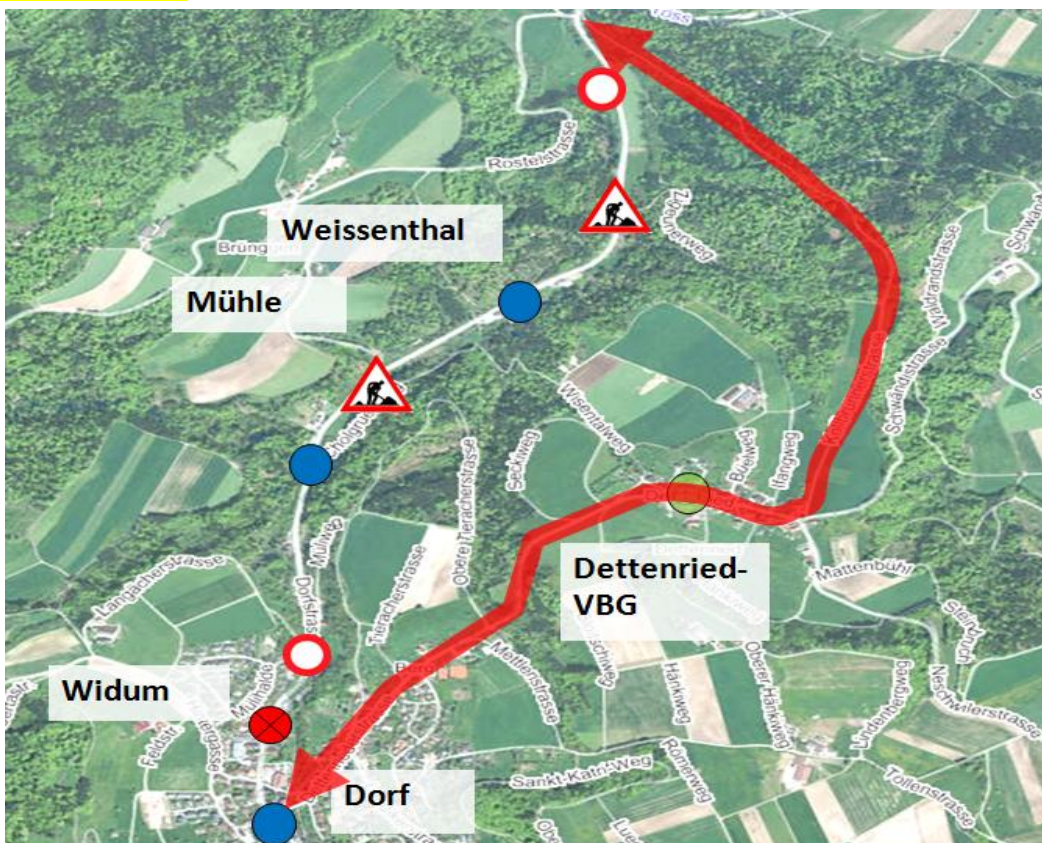

Fahrgastinformation

Linie: 832

Vollsperrung Kollbrunn, infolge Holzschlag

Aufgrund von Holzfällarbeiten wird von **Montag, 22. Oktober ab 7:00 Uhr bis voraussichtlich Mittwoch, 31. Oktober 17:00 Uhr** das Weissenthal zwischen Weisslingen und Kollbrunn für jeglichen Verkehr gesperrt.

Die betroffenen Kurse der Linie 832 verkehren dann in beide Richtungen zwischen Weisslingen "Dorf" und Kollbrunn, "Bahnhof" über die Dettenriederstrasse - Dettenried und Kollbrunnerstrasse.

Die Haltestellen «Widum», «Mühle» und «Weissenthal» können währenddessen in beide Richtungen nicht bedient werden.