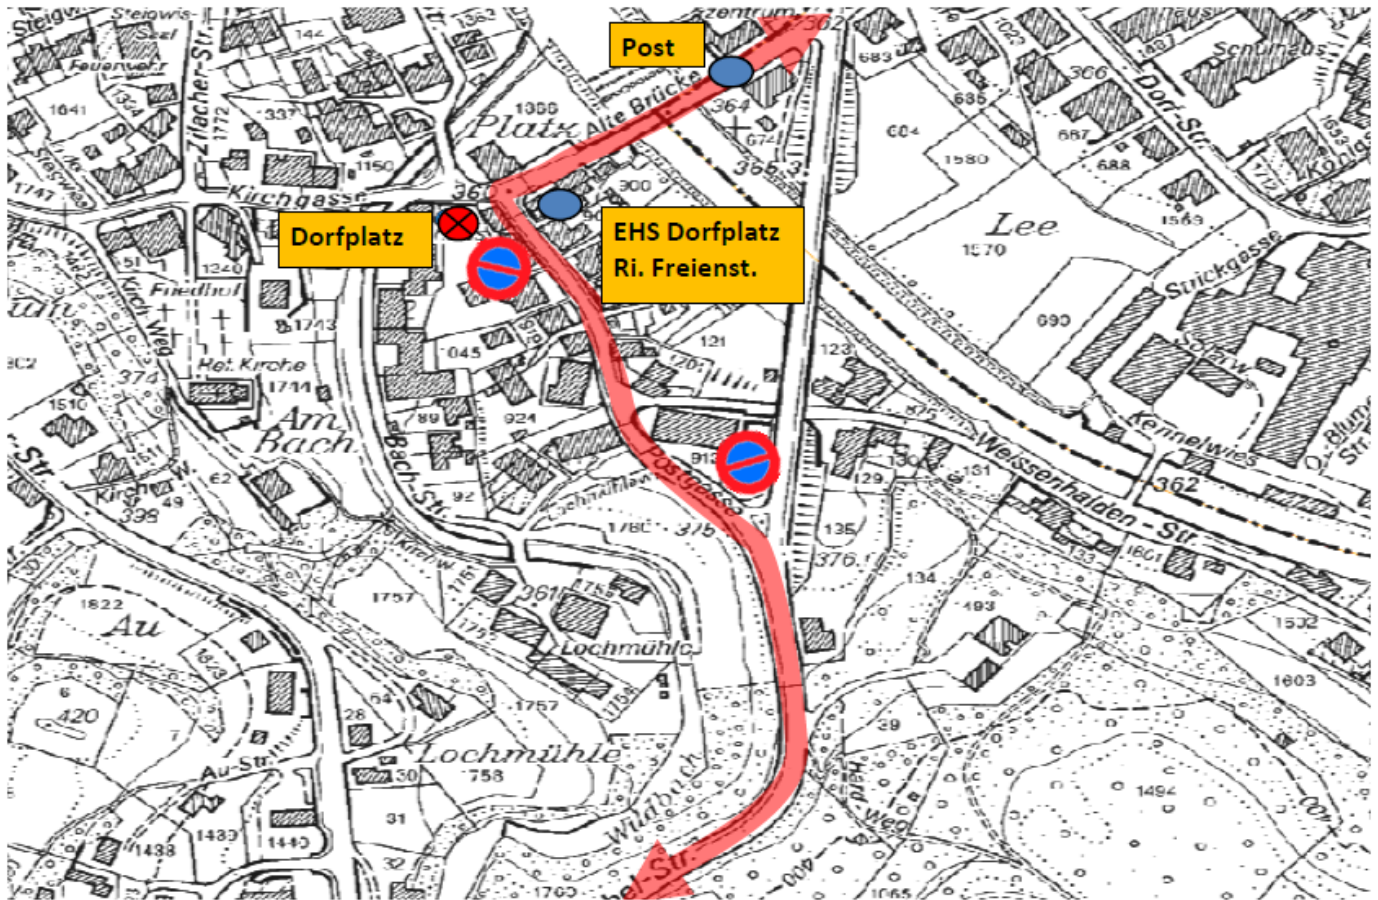

Linie: 520 / 521 / 522

Sperrung der Kirchgasse in Rorbas zwecks Belagseinbau

Am Mittwoch, 04.07.2012 ab 10:00 Uhr bis Betriebsende wird die Kirchgasse an der Weiacherstrasse, zwecks Einbau des Feinbelags am Fussgängerweg, für jeglichen Verkehr gesperrt.

Alle betroffenen Kurse die über die Kirchgasse verkehren, werden dann in beide Richtungen über die Postgasse und Brücke wieder auf die Irchelstrasse umgeleitet.

Die Kurse mit fahrplanmässiger Abfahrt um 9:58 Uhr ab Freienstein, Post Richtung Embrach und 10:10 Uhr ab Embrach-Rorbas, Bahnhof Richtung Teufen ZH können nicht mehr passieren!

Die Haltestellen „Hirschen“ und „Aubrücke“ können während dieser Sperrung beidseitig nicht bedient werden. Für den Ein- Ausstieg kann auf beiden Seiten die Haltestelle "Irchelstrasse" benutzt werden.

An der Metzgerei / Ecke Postgasse wird eine Ersatzhaltestelle für die Haltestelle „Dorfplatz“ in Richtung Freienstein eingerichtet.