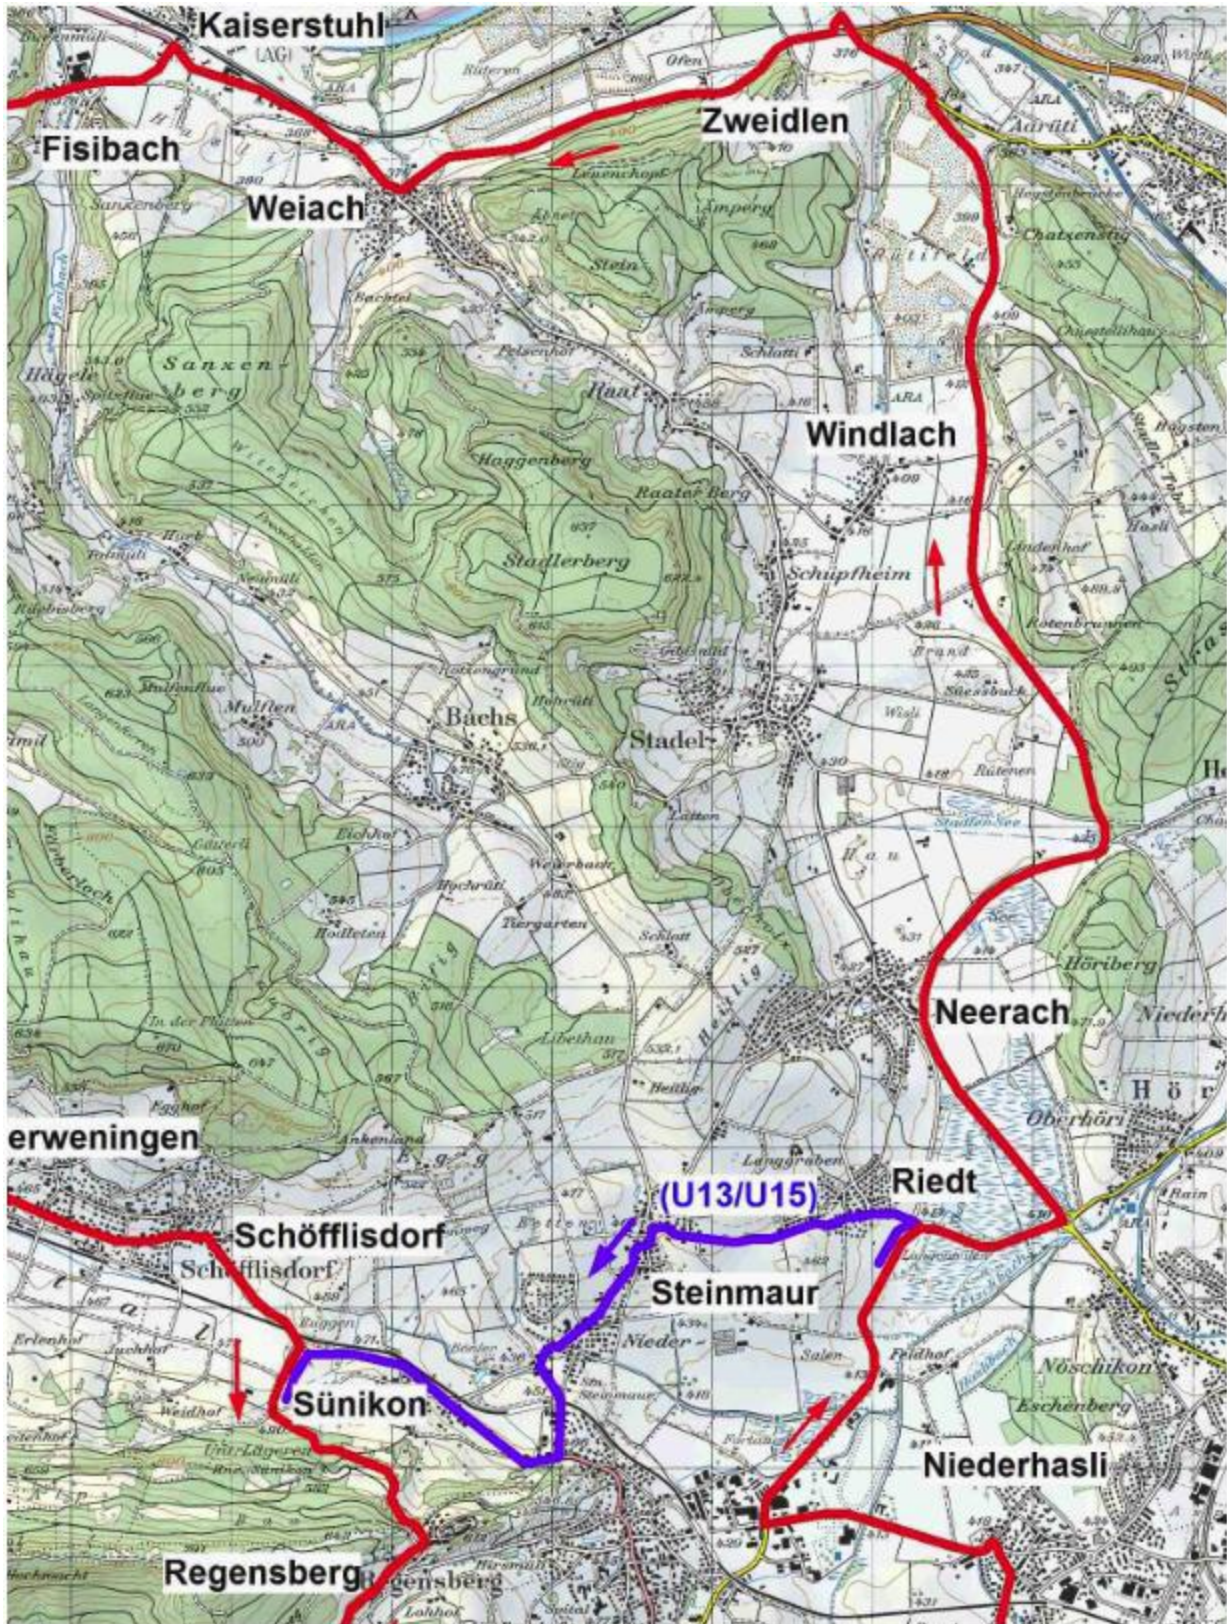

Linie: 510 / 515 / 525 / 540

„Züri-Metzgete“ 2012

Am **Sonntag, 12. August** findet wieder das Radrennen „Züri-Metzgete“ mit Start und Ziel in Buchs statt.

Von 8:00 bis ca.16:30 Uhr ist mit Behinderungen auf folgenden Strecken zu rechnen:

Dielsdorf - Riedt b. N. - Neerach - Glattalstrasse – Stadlerstrasse – Kiesstrasse - Aarütistrasse – Glattfelden – Rheinsfelderstrasse – Glattfelderstrasse – Weiach – Kaiserstuhlstrasse sowie zwischen Niederhasli und Dielsdorf.

Beim Passieren der Velofahrer kommt es jeweils zu kurzen Verkehrssperrungen, wodurch es zu Verspätungen auf den betroffenen Linien kommen kann.

Weitere Informationen: <http://www.zueri-metzgete.ch>

**Herausgeberin und
Auskunftsstelle**
PostAuto Schweiz AG
Region Zürich
Regensbergstrasse 89
8050 Zürich