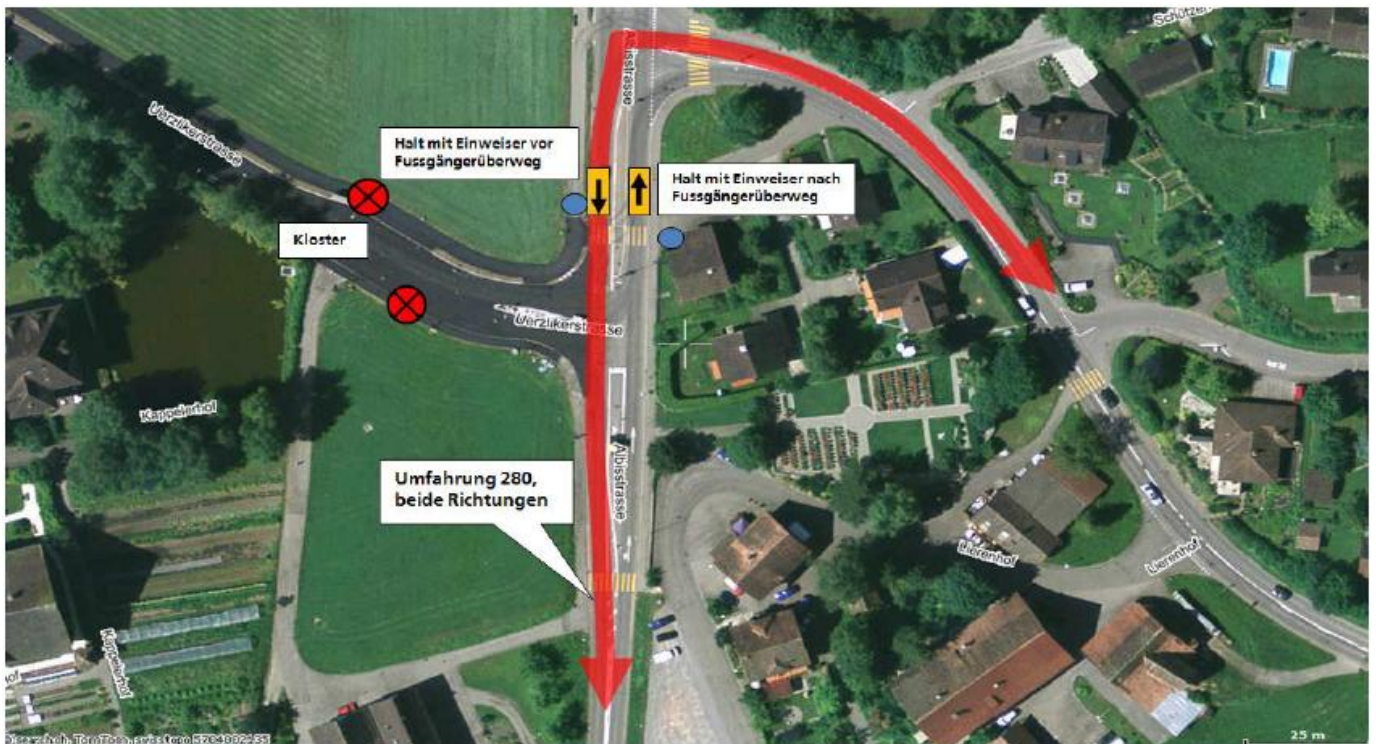

Linie: 280

Fasnachtsumzug in Kappel am Albis und Uerzlikon

Am Sonntag, 26.02. findet zwischen Kappel a. A. und Uerzlikon der traditionelle Fasnachtsumzug von 13:00 bis ca. 15:00 Uhr statt.

Die Uerzlikerstrasse wird in diesem Zeitraum für jeglichen Verkehr gesperrt.

Die beiden betroffenen Kurse der Linie 280 mit Abfahrt 13:39 Uhr ab Hausen a. A., Post und 14:00 Uhr ab Bahnhof, Baar verkehren dann in beide Richtungen über die Albisstrasse zwischen Bachtalerhöhe und Kappel a. A. (siehe Skizze).

Die Haltestellen "Weid", "Uerzlikon" und "Kappel" können durch diese Kurse in beide Richtungen nicht bedient werden.

Ein- und Ausstieg für die Haltestelle "Kloster" erfolgen dann an der Albisstrasse (in Richtung Hausen) hinter bzw. (in Richtung Baar) vor dem Fussgängerüberweg.