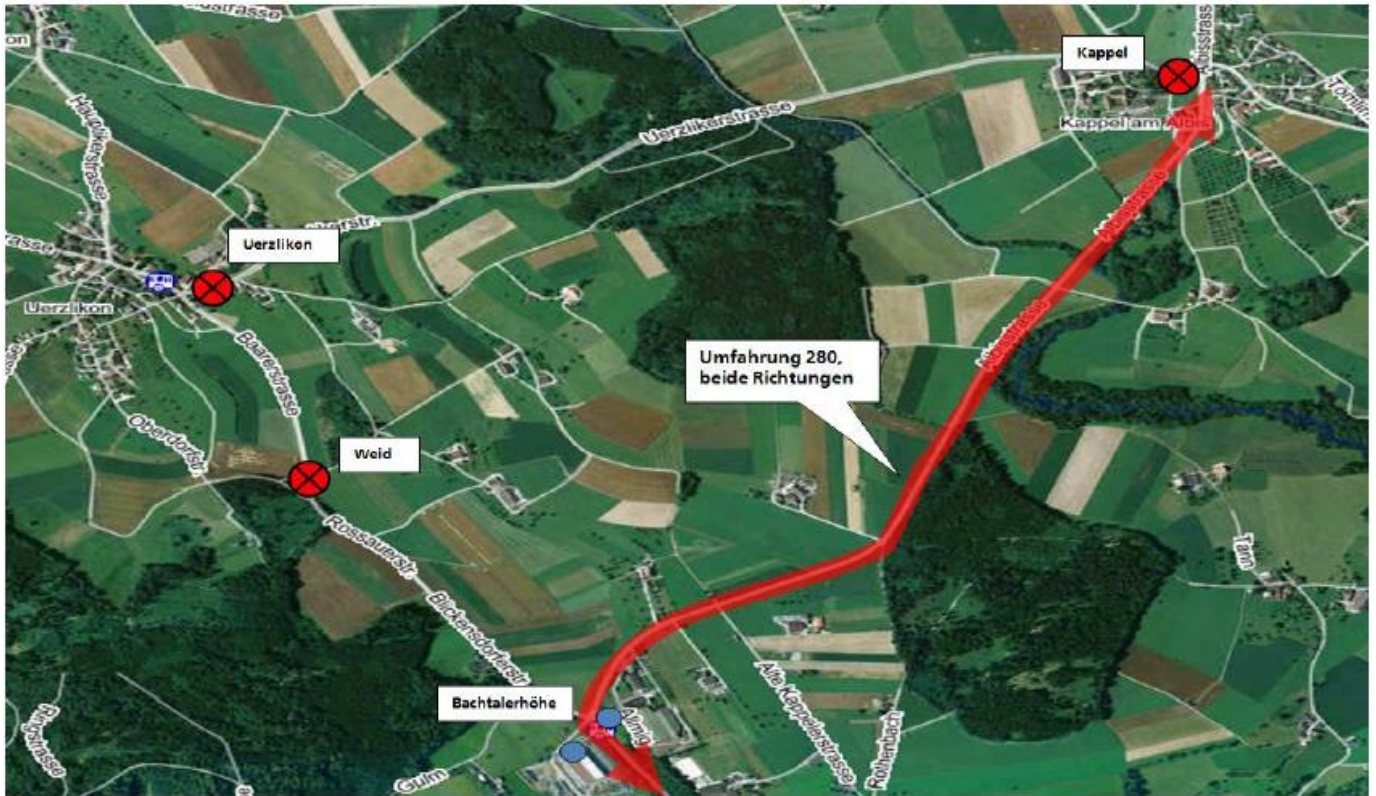

Linie: 280

Fasnachtsumzug in Kappel am Albis und Uerzlikon

Am Sonntag, 26.02. findet zwischen Kappel a. A. und Uerzlikon der traditionelle Fasnachtsumzug von 13:00 bis ca. 15:00 Uhr statt.

Die Uerzlikerstrasse wird in diesem Zeitraum für jeglichen Verkehr gesperrt.

Die beiden betroffenen Kurse der Linie 280 mit Abfahrt 13:39 Uhr ab Hausen a. A., Post und 14:00 Uhr ab Bahnhof, Baar verkehren dann in beide Richtungen über die Albisstrasse zwischen Bachtalerhöhe und Kappel a. A. (siehe Skizze).

Die Haltestellen "Weid", "Uerzlikon" und "Kappel" können durch diese Kurse in beide Richtungen nicht bedient werden.

Ein- und Ausstieg für die Haltestelle "Kloster" erfolgen dann an der Albisstrasse (in Richtung Hausen) hinter bzw. (in Richtung Baar) vor dem Fussgängerüberweg.