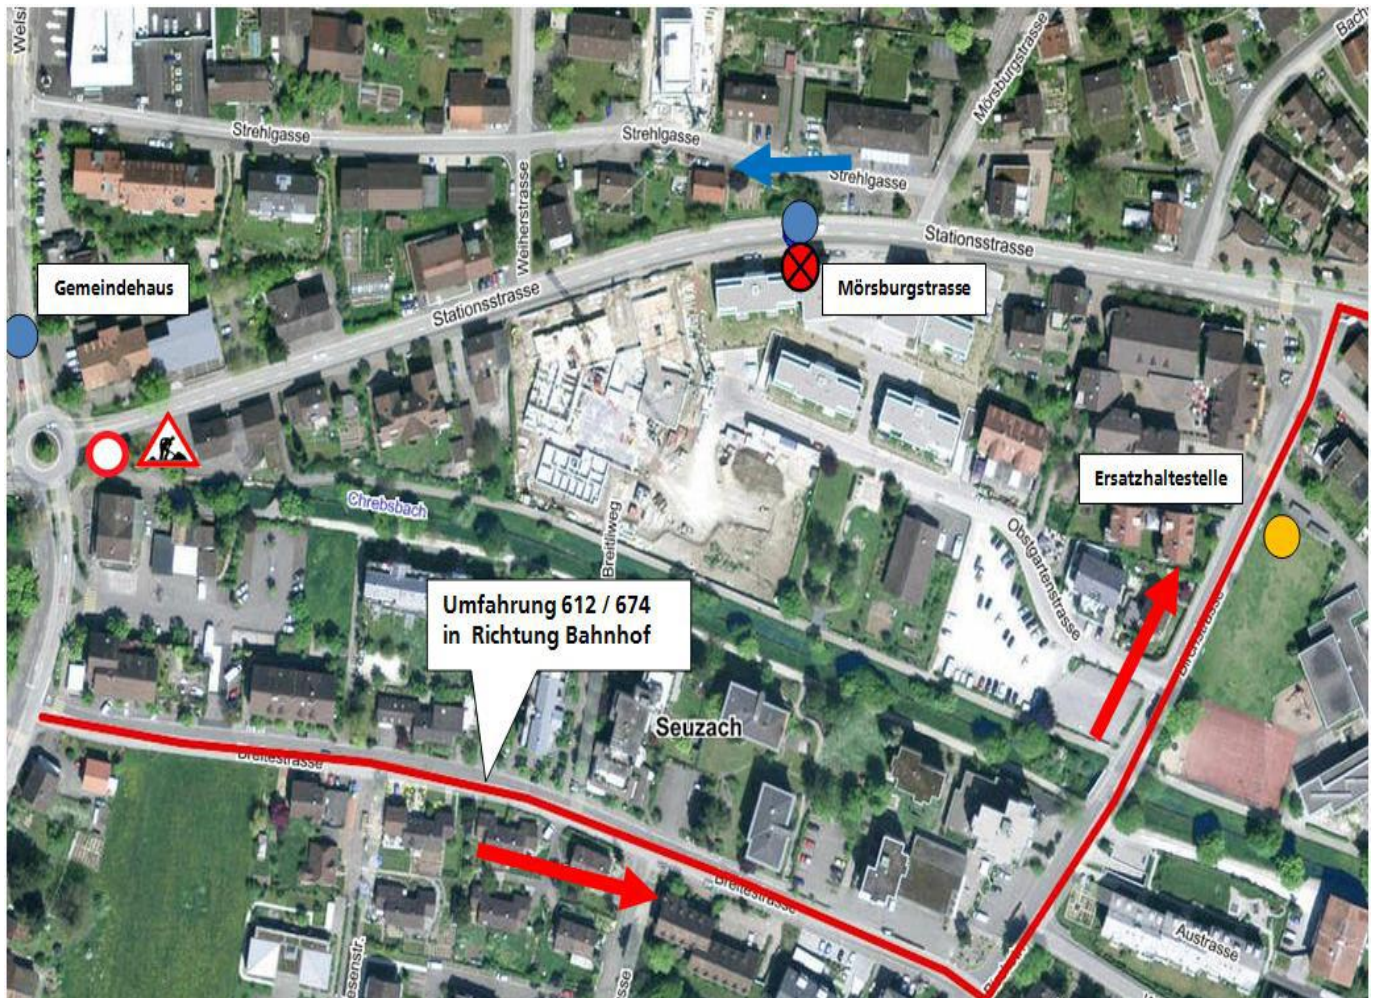

Linie: 612

Werkleitungsarbeiten in der Stationsstrasse in Seuzach, Richtung Bahnhof

Von **Montag, 23.05.- 27.05.2011** wird die Stationsstrasse ab Kreisel Winterthurer Strasse in Richtung Seuzach, Bahnhof aufgrund von Werkleitungsarbeiten halbseitig für jeglichen Verkehr gesperrt.

Alle Kurse der Linie 612 in Richtung Bahnhof umfahren die Stationsstrasse über die Breitestrasse und Birchstrasse.

Die Haltestelle „Mörsburgstrasse“ kann während dieser Zeit nicht bedient werden. In der Birchstrasse wird dazu eine Ersatzhaltestelle eingerichtet.

Die Gegenrichtung verkehrt ohne Beeinträchtigungen.

**Herausgeberin und
Auskunftsstelle**
PostAuto Schweiz AG
Region Zürich
Regensbergstrasse 89
8050 Zürich

Telefon 058 448 35 00
ZVV Contact 0848 988 988