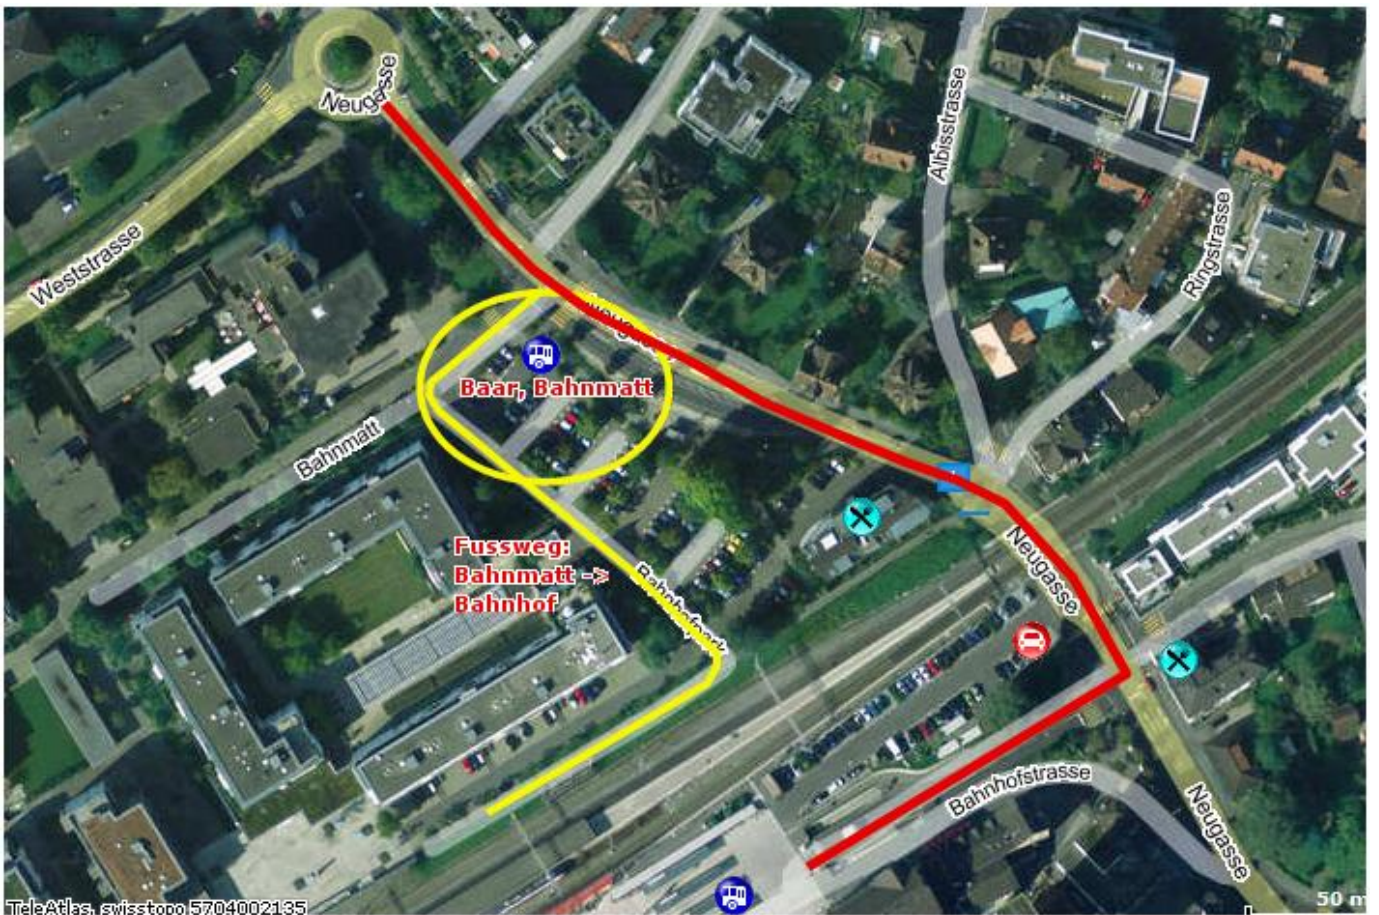

## Linie: 280

### Fastnachtsumzug in Baar am 06.03. + 07.03. 2011

Aufgrund der traditionellen Fastnachtumzüge in Baar ist am **Sonntag, 06.03. von 13:00 bis 17:00 Uhr** und **am Montag, 07.03. von 13:00 bis 16:00 Uhr** die **Baarer Innenstadt** zwischen Kreisel Neugasse und Bahnhof Baar **gesperrt**.

Die Kurse der **Linie 280** mit planmässiger **Ankunft am Sonntag, 06.03. um 14:57 und 15:57 Uhr am Bahnhof, Baar** verkehren deshalb **nur bis Haltestelle „Bahnmatt“**, und fahren jeweils um **15:02 und 16:02 Uhr wieder ab „Bahnmatt“ in Richtung Hausen a. A..**

**Am Montag, 07.03.** wenden die Kurse der **Linie 280** mit planmässiger **Ankunft am Bahnhof, Baar ebenso um 13:59 und 14:59 Uhr an der Haltestelle „Bahnmatt“** und fahren jeweils wieder **um 14:01 und 15:01 Uhr ab „Bahnmatt“ in Richtung Hausen a. A..**