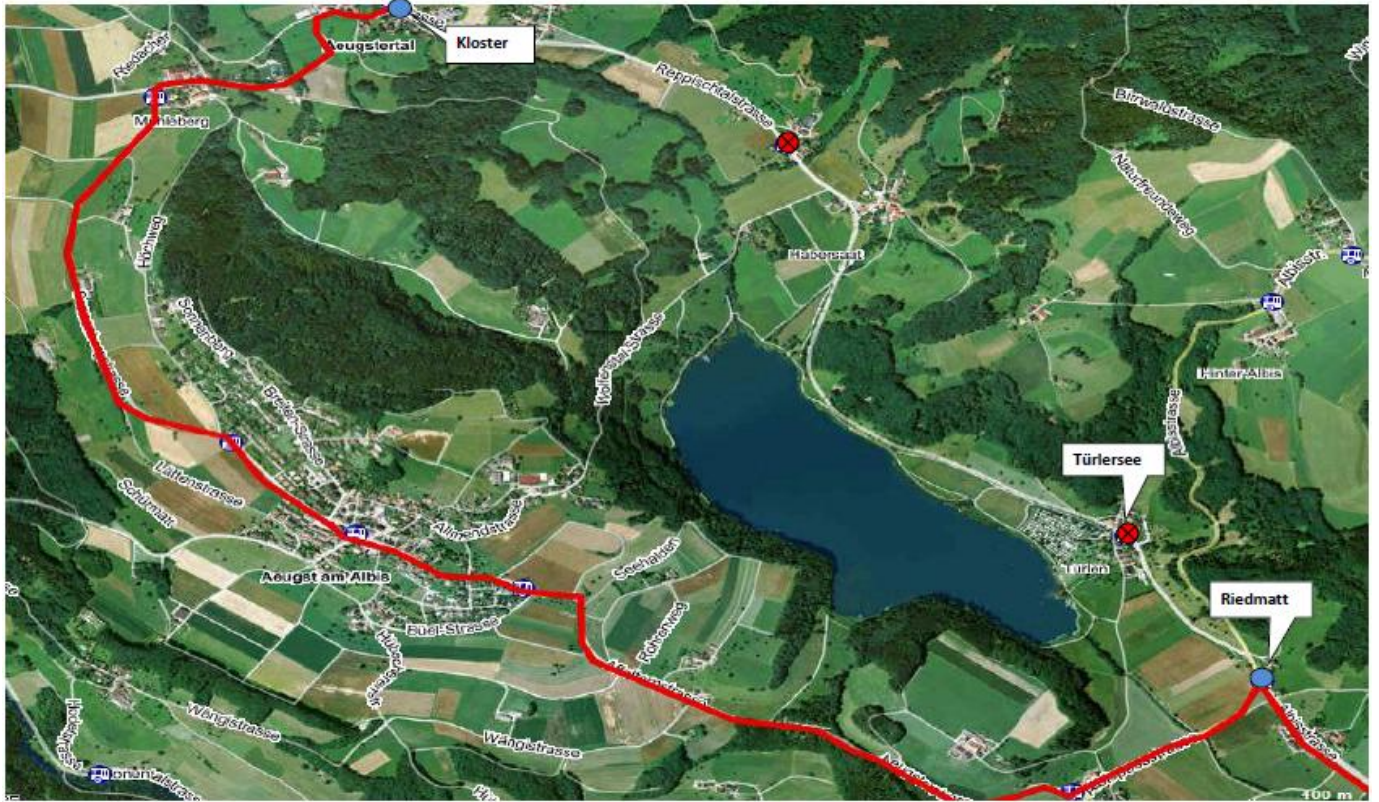

Linie: 235

Sperrung der Reppischtalstrasse zwecks Belagseinbau zwischen Aeugstertal und Habersaat

Von Freitag, 23.09. ab 21:00 Uhr **bis Sonntag, 25.09.** um 12:00 Uhr wird die Reppischtalstrasse zwecks Belagseinbau zwischen Aeugstertal und Habersaat für jeglichen Verkehr gesperrt.

Die Kurse der Linie 235 werden dann in beide Richtungen ohne Halt über Vollenweid, Aeugst, Müliberg nach Aeugstertal, Kloster umgeleitet.

Die Haltestellen "Türlersees" und "Landhus" können dann in beide Richtungen nicht bedient werden.

Besucher des Türlersees bitten wir in diesem Zeitraum die Ein-/ Ausstiegsmöglichkeit an der Haltestelle "Riedmatt" zu benützen

**Herausgeberin und
Auskunftsstelle**
PostAuto Schweiz AG
Region Zürich
Regensbergstrasse 89
8050 Zürich