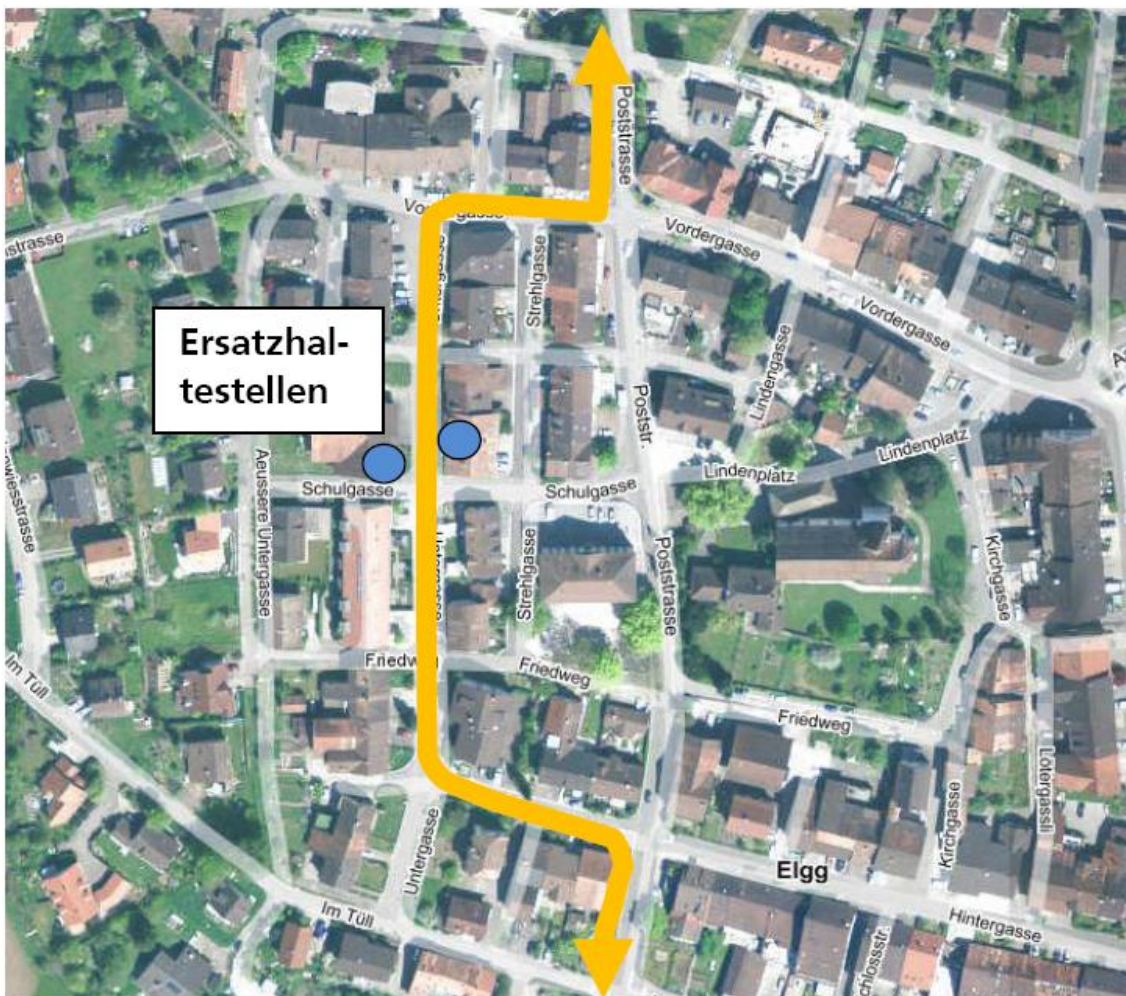

# Fahrgast-Information

Linie 680: 1250-Jahr-Feier

## Geschätzte Fahrgäste

**Auf Grund von Veranstaltungen in Elgg wird von Freitag, den 17.09. Betriebsbeginn bis Montag, 20.09. 12:00 Uhr die Innenstadt für jeglichen Verkehr gesperrt.**

**Alle Kurse verkehren dann in beide Richtungen über Hintergasse, Untergasse und Obergasse und bedienen die eingerichtete Ersatzhaltestelle an der Untergasse / Ecke Schulgasse (siehe Skizze).**