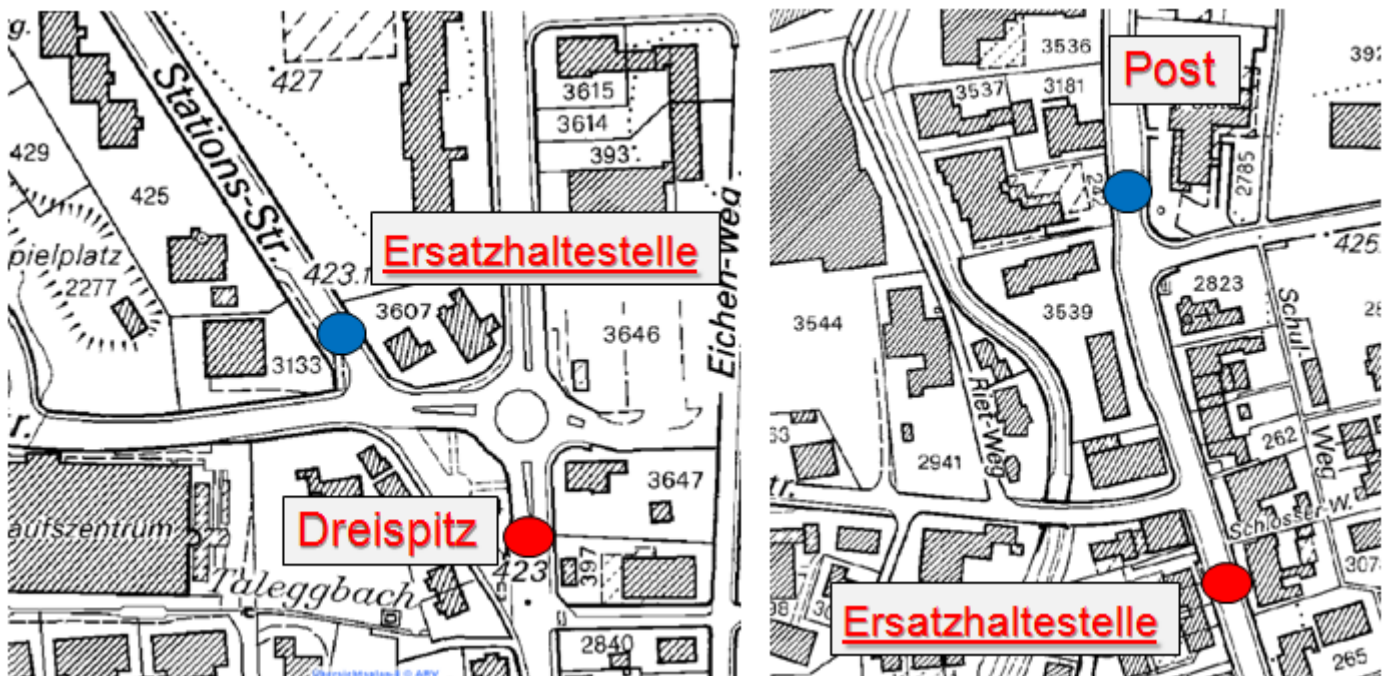

# Fahrgast-Information

Linie 520/521: Bauarbeiten am Kreisel „Dreispitz“

Aufgrund von Bauarbeiten am Kreisel können die Haltestellen „Dreispitz“ und „Post“ von Montag, 13.09. Betriebsbeginn bis voraussichtlich Mitte Oktober nicht bedient werden.

Bitte benützen Sie währenddessen die eingerichteten Ersatzhaltestellen an der Ecke Stationsstrasse / Bülacherstrasse (100 m) und an der Ecke Dorfstrasse / Haldenstrasse (150 m)!!

Es ist mit Verspätungen zu rechnen. Bitte beachten Sie dies bei Ihrer Reiseplanung!