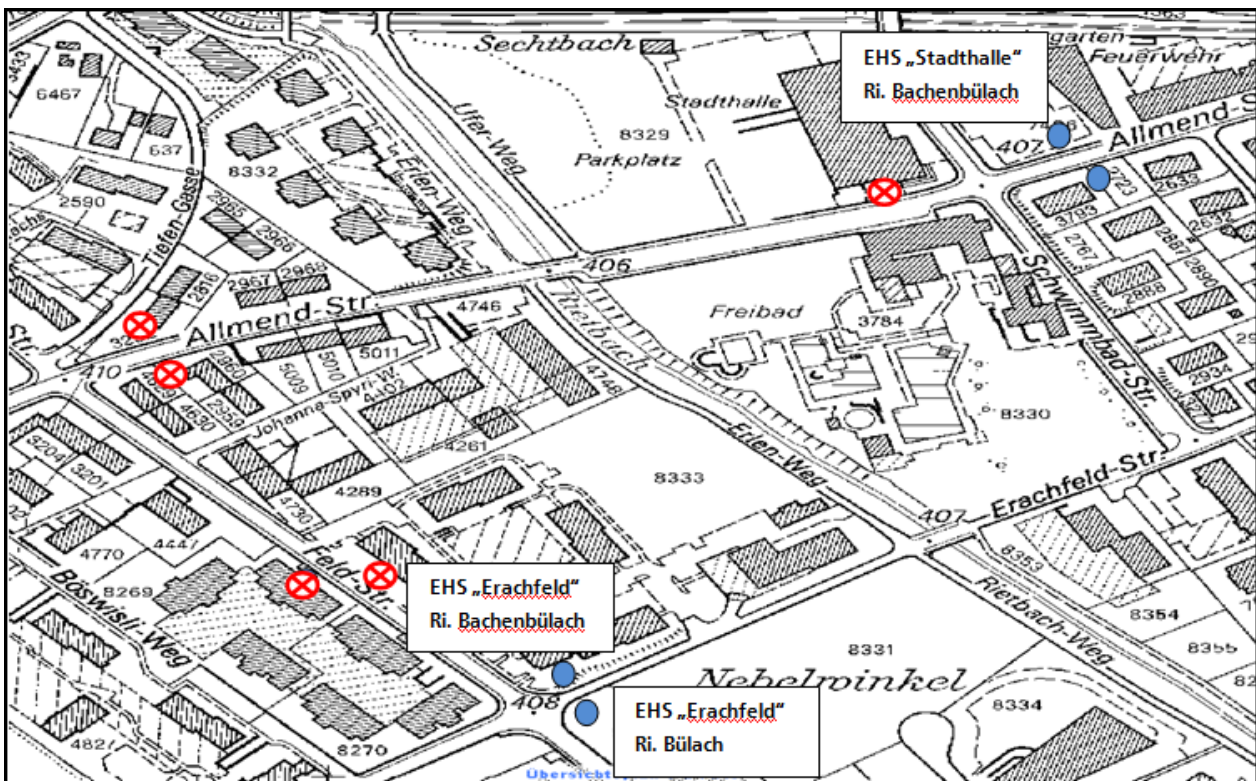

Fahrgast-Information

Linie 504: Streckensperrung Allmendstrasse

Aufgrund einer Vollsperrung in der Allmendstrasse können von Montag, 06.09. Betriebsbeginn bis Mittwoch, 15.09. Betriebsende **die Haltestellen „Tiefengasse“ und „Erachfeld“ in beide Richtungen und „Stadhalle“ in Richtung Bachenbülach nicht bedient werden.**

Bitte benützen Sie deshalb in Richtung Bachenbülach die eingerichteten Ersatzhaltestellen an der Kreuzung Feldstrasse / Erachfeld-strasse bzw. die Ersatzhaltestelle vor dem Kindergarten, Süd!

PostAuto Region Zürich dankt Ihnen Ihr Verständnis.