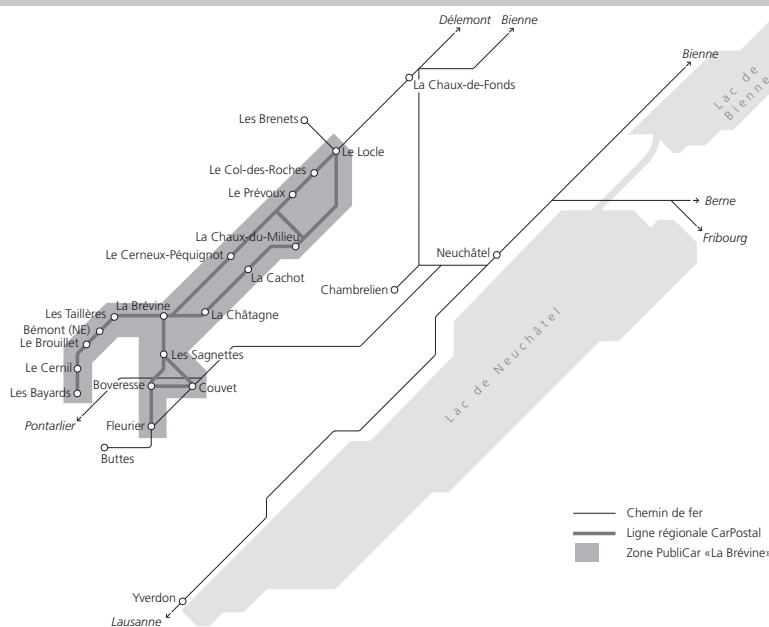

PubliCar La Brévine

du vendredi/samedi et samedi/dimanche
appel gratuit 0800 55 30 00

Desserte:

Toutes les localités du réseau, avec arrêts dans les hameaux de Bétod, Les Gillottes, Le Gardot, La Bonne-Fontaine. Prise en charge aux arrêts. Courses à la demande selon un horaire prédéfini.

Restriction de circulation:

Fleurier–Boveresse, Boveresse–Couvet, Fleurier–Couvet

Tarif/Supplément:

Supplément de prise en charge de CHF 3.– par trajet, en plus du tarif pratiqué habituellement.

CarPostal