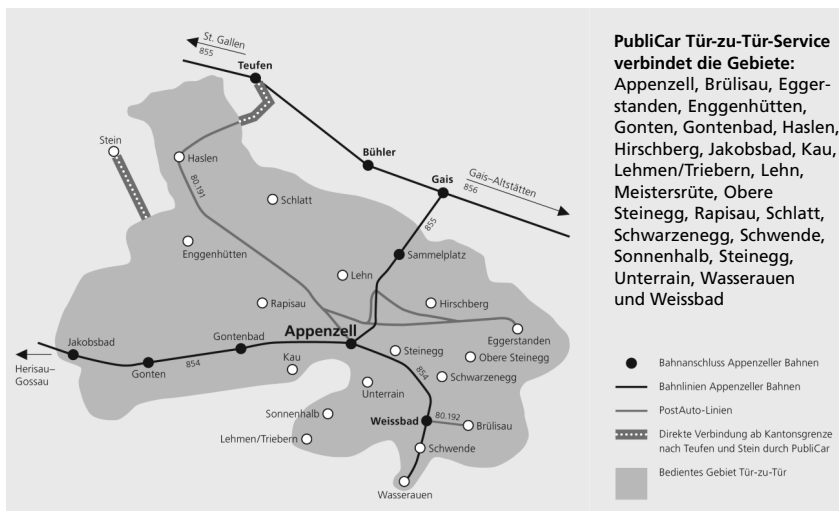

PubliCar Appenzell

☎ 0848 55 30 60

Normaltarif

PubliCar Tür-zu-Tür-Service verbindet die Gebiete:

Appenzell, Brülisau, Eggerstanden, Enggenhütten, Gonten, Gontenbad, Haslen, Hirschberg, Jakobsbad, Kau, Lehmen/Trieben, Lehn, Meistersrüte, Obere Steinegg, Rapisau, Schlatt, Schwarzenegg, Schwende, Sonnenhalb, Steinegg, Unterrain, Wasserauen und Weissbad

- Bahnhanschluss Appenzeller Bahnen
- Bahnlinien Appenzeller Bahnen
- - - PostAuto-Linien
- Direkte Verbindung ab Kantonsgrenze nach Teufen und Stein durch PubliCar
- Bedientes Gebiet Tür-zu-Tür

Angebot: Tür-zu-Tür Bus innerhalb des PubliCar-Gebietes

Wann: Montag bis Donnerstag 06.00 bis 19.00 Uhr
Freitag und Samstag 06.00 bis 23.30 Uhr
Sonn- und allg. Feiertage 07.00 bis 19.00 Uhr

Einsteigeorte: Im Zentrum von Appenzell bestehen feste Ein-/Aussteigeorte:
Bahnhof, Landsgemeindeplatz, Ziel

Direkte

Verbindungen: Nach Stein AR: Haltestelle Post und Teufen AR: Haltestelle Bahnhof

Reservationen: ☎ 0848 55 30 60 Die Beförderung von Gruppen ist eingeschränkt.

Tarife: Zuschlag CHF 5.– in Kombination mit allen gültigen Fahrausweisen des nationalen Tarifs und des OSTWIND Tarifverbundes (Einzelfahrausweise, Mehrfahrtenkarten, Tageskarten, GA) sowie der Appenzeller Ferienkarte. Die Junior- und Enkelkarte wird für Fahrausweise und PubliCar-Zuschlag anerkannt.