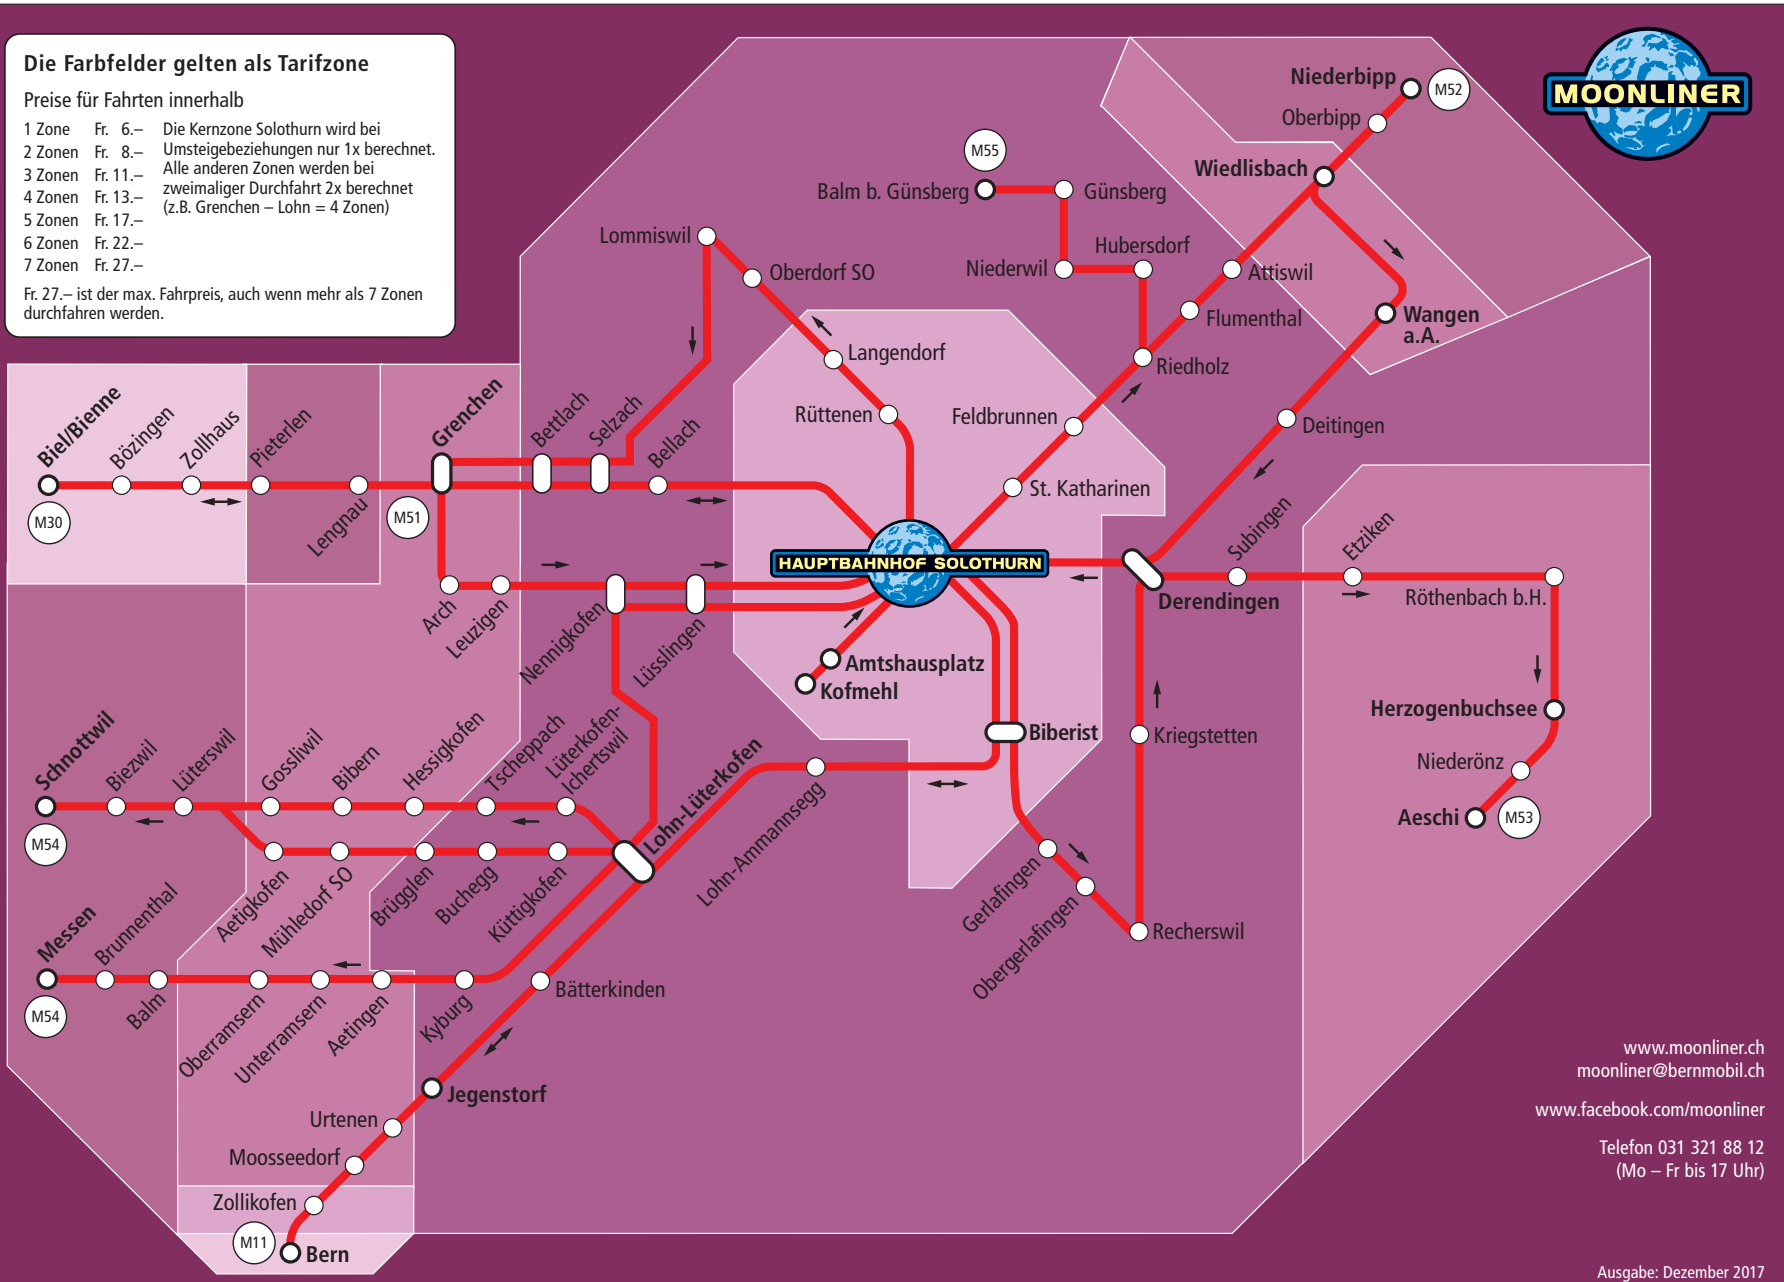

Liniennetz Solothurn

Liniennetz Solothurn und Umgebung

Zeichenerklärung

- 200 Tarifzonennummer
- regelmässig verkehrende Buslinie
- zeitweise verkehrende Buslinie
- Richtungsanzeige: Liniennetz liegt ausserhalb des Plans. Infos zu den Tarifzonen entnehmen Sie dem Libero-Zonenplan.
- Bus hält nur in angegebener Richtung
- Bahnstrecke

© Gültig ab 10.12.2017

Liniennetz Moonliner Solothurn

Die Farbfelder gelten als Tarifzone

Preise für Fahrten innerhalb

- 1 Zone Fr. 6.– Die Kernzone Solothurn wird bei
- 2 Zonen Fr. 8.– Umsteigebeziehungen nur 1x berechnet.
- 3 Zonen Fr. 11.– Alle anderen Zonen werden bei
- 4 Zonen Fr. 13.– zweimaliger Durchfahrt 2x berechnet
- 5 Zonen Fr. 17.– (z.B. Grenchen – Lohn = 4 Zonen)
- 6 Zonen Fr. 22.–
- 7 Zonen Fr. 27.–

Fr. 27.– ist der max. Fahrpreis, auch wenn mehr als 7 Zonen durchfahren werden.

www.moonliner.ch
 moonliner@bernmobil.ch
 www.facebook.com/moonliner
 Telefon 031 321 88 12
 (Mo – Fr bis 17 Uhr)

Ausgabe: Dezember 2017

Liniennetz Grenchen

Liniennetz Grenchen und Umgebung

VIELLE GESTALTUNG SUPERSCHRIFT GMBH - WWW.SUPERSCHRIFT.CH

Zeichenerklärung

	250 Tarifzonen LIBERO		29 Abendlinie 29
	regelmässig verkehrende Buslinie		30 Abendlinie 30
	Bus fährt in angegebener Richtung		34 Biel Rolex - Grenchen Nord einzelne Kurse
	Bus hält nur in angegebener Richtung		21 Solothurn - Bellach Hubel - Im Holz / Selzach einzelne Kurse
	Bahnstrecke		Richtungsanzeige: Liniennetz liegt ausserhalb des Plans. Infos zu den Tarifzonen entnehmen Sie dem Libero-Zonenplan.
	Schiffslinie		