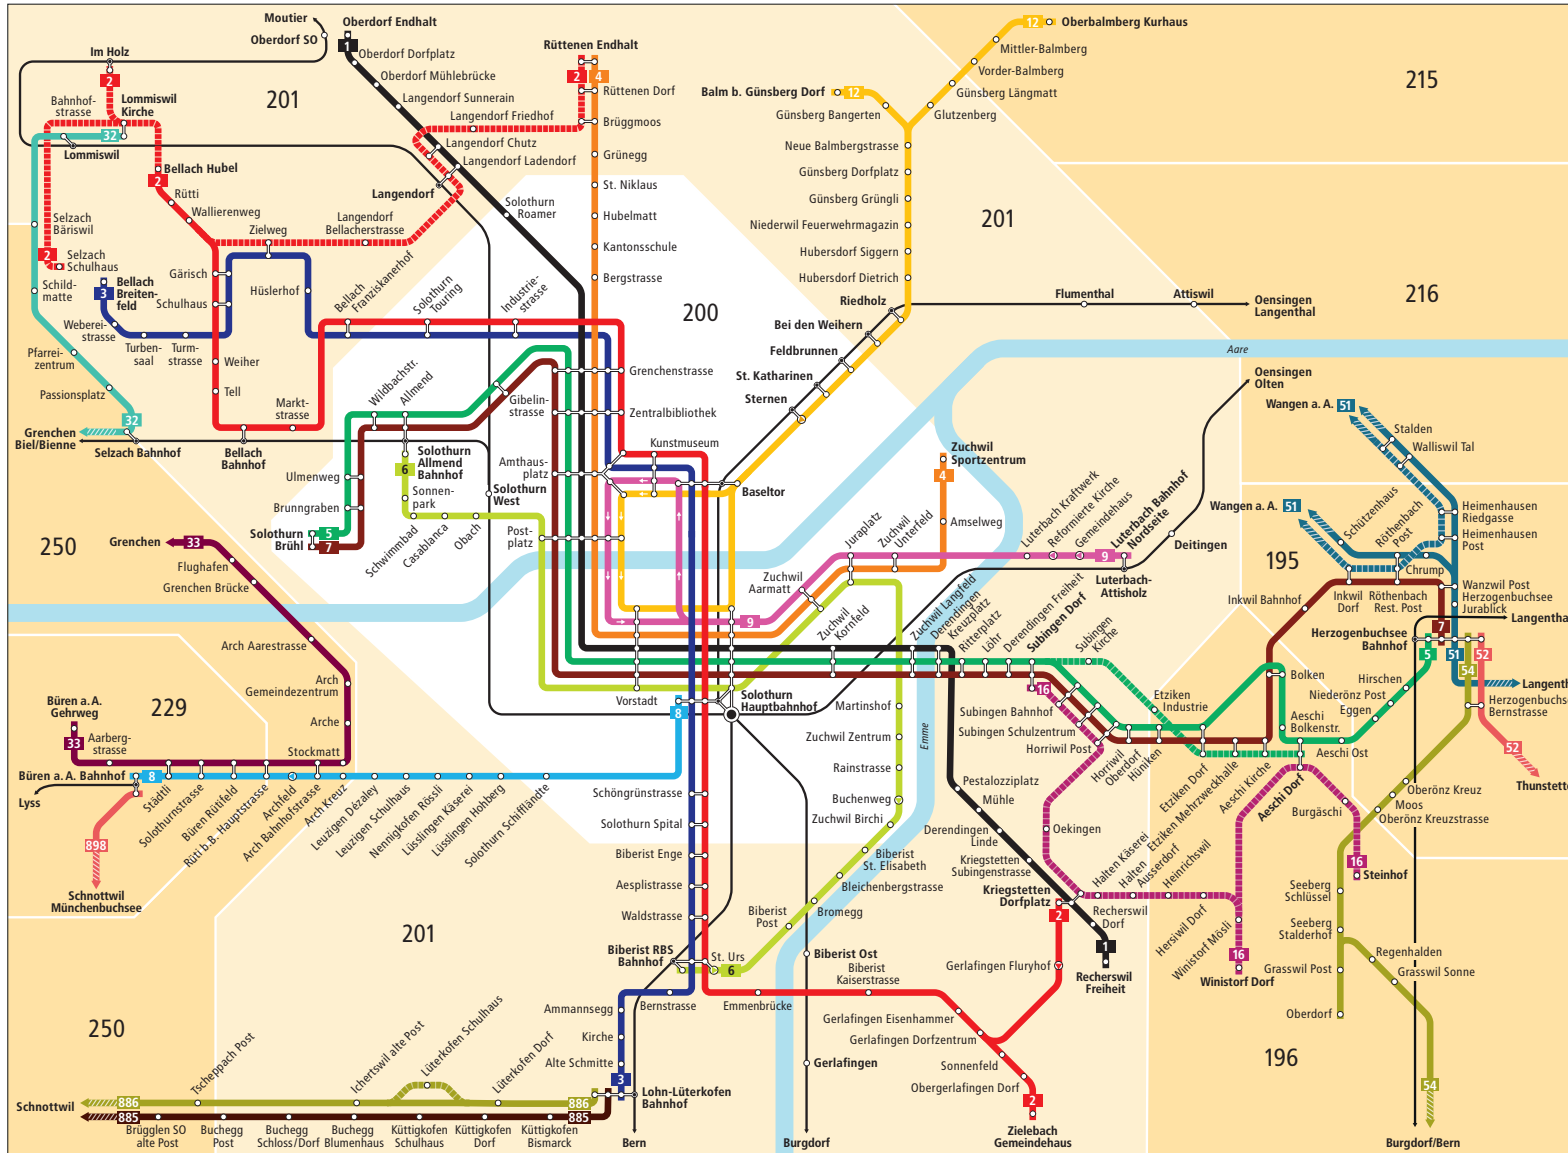

Liniennetz Solothurn

Liniennetz Solothurn und Umgebung

Zeichenerklärung

- 200 Tarifzonennummer
- regelmässig verkehrende Buslinie
- zeitweise verkehrende Buslinie
- Richtungsanzeige: Liniennetz liegt ausserhalb des Plans. Infos zu den Tarifzonen entnehmen Sie dem Libero-Zonenplan.
- Bus hält nur in angegebener Richtung
- Bahnstrecke

© Gültig ab 10.12.2017

Liniennetz Moonliner Solothurn

Die Farbfelder gelten als Tarifzone

Preise für Fahrten innerhalb

- 1 Zone Fr. 6.– Die Kernzone Solothurn wird bei
- 2 Zonen Fr. 8.– Umsteigebeziehungen nur 1x berechnet.
- 3 Zonen Fr. 11.– Alle anderen Zonen werden bei
- 4 Zonen Fr. 13.– zweimaliger Durchfahrt 2x berechnet
- 5 Zonen Fr. 17.– (z.B. Grenchen – Lohn = 4 Zonen)
- 6 Zonen Fr. 22.–
- 7 Zonen Fr. 27.–

Fr. 27.– ist der max. Fahrpreis, auch wenn mehr als 7 Zonen durchfahren werden.

www.moonliner.ch
 moonliner@bernmobil.ch
 www.facebook.com/moonliner
 Telefon 031 321 88 12
 (Mo – Fr bis 17 Uhr)

Ausgabe: Dezember 2017

Liniennetz Grenchen

Liniennetz Grenchen und Umgebung

VIELLE GESTALTUNG SUPERSCHRIFT GMBH - WWW.SUPERSCHRIFT.CH

Zeichenerklärung

	250 Tarifzonen LIBERO		29 Abendlinie 29
	regelmässig verkehrende Buslinie		30 Abendlinie 30
	Bus fährt in angegebener Richtung		34 Biel Rolex - Grenchen Nord einzelne Kurse
	Bus hält nur in angegebener Richtung		21 Solothurn - Bellach Hubel - Im Holz / Selzach einzelne Kurse
	Bahnstrecke		Richtungsanzeige: Liniennetz liegt ausserhalb des Plans. Infos zu den Tarifzonen entnehmen Sie dem Libero-Zonenplan.
	Schiffslinie		