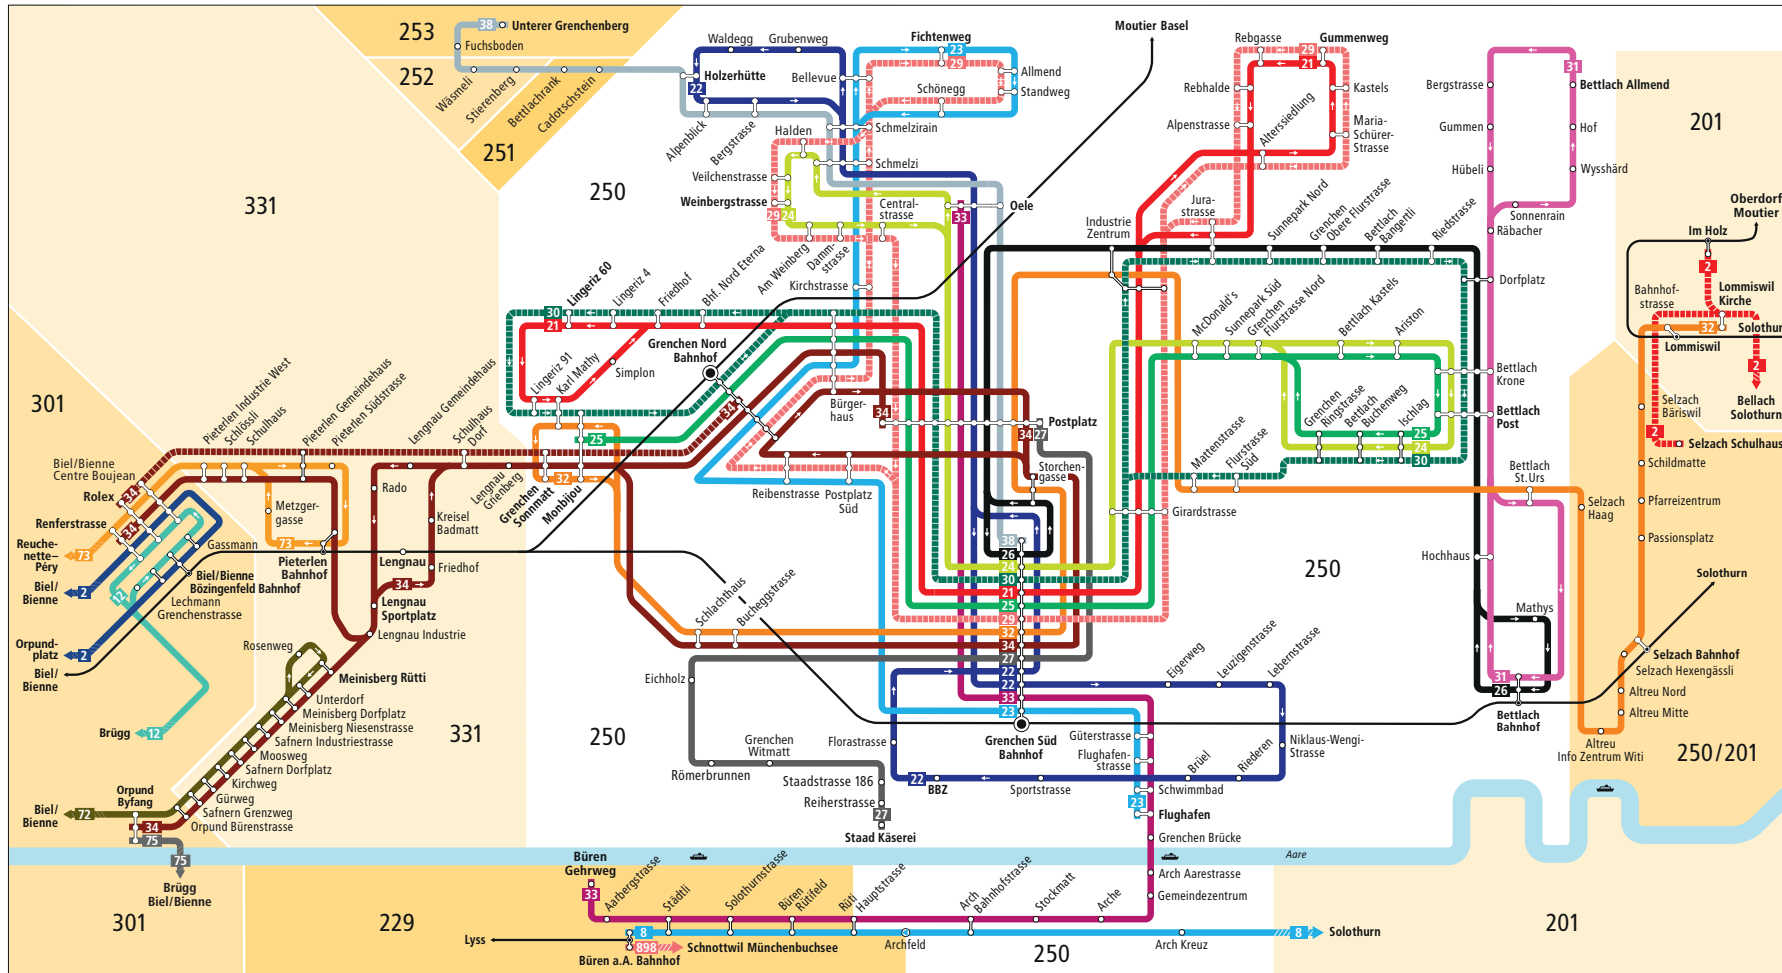

Liniennetz Grenchen

Liniennetz Grenchen und Umgebung

Zeichenerklärung

	250 Tarifzonen LIBERO		29 Abendlinie 29
	regelmässig verkehrende Buslinie		30 Abendlinie 30
	Bus fährt in angegebener Richtung		34 Biel Rolex - Grenchen Nord einzelne Kurse
	Bus hält nur in angegebener Richtung		21 Solothurn - Bellach Hubel - Im Holz / Selzach einzelne Kurse
	Bahnstrecke		Richtungsanzeige: Liniennetz liegt ausserhalb des Plans. Infos zu den Tarifzonen entnehmen Sie dem Libero-Zonenplan.
	Schiffslinie		

Kundeninformationen

BGU Busbetrieb
Grenchen und Umgebung AG
Leberstrasse 43
2540 Grenchen
Telefon 032 644 32 11

Libero Infocenter
3011 Bern
Telefon 031 321 82 22
info@myLibero.ch
www.myLibero.ch

© Gültig ab 10.12.2017